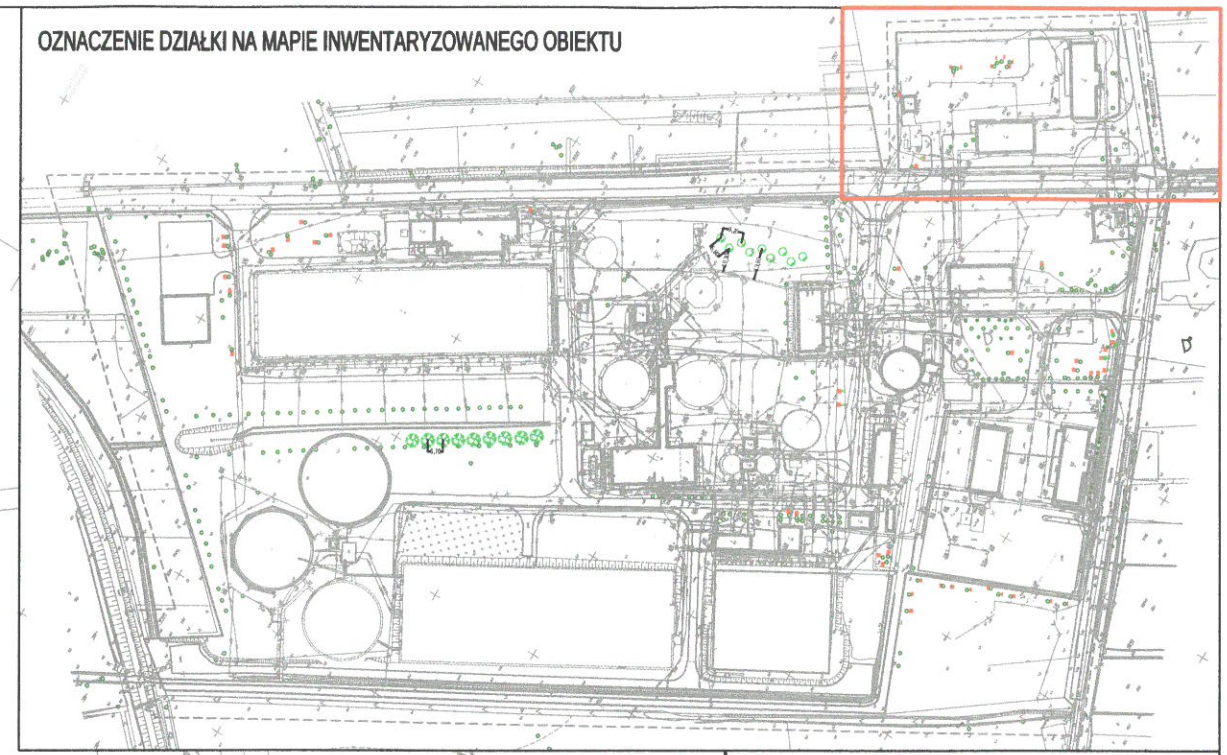

OZNACZENIE DZIAŁKI NA MAPIE INWENTARYZOWANEGO OBIEKTU

LEGENDA

- drzewo iglaste - lokalizacja wg mapy zasadniczej
- drzewo iglaste - lokalizacja orientacyjna
- drzewo liściaste - lokalizacja wg mapy zasadniczej
- drzewo liściaste - lokalizacja orientacyjna
- drzewo nieistniejące w terenie

Gardenflow inwentaryzacja i projektowanie terenów zieleni
 mgr. inż. arch. krajobrazu Anita Białczak
 ul. Kollataja 13/5, 71-525 Szczecin
 tel. 517198001, E-mail: gardenflow.pl@gmail.com

TEMAT RYSUNKU:
 Inwentaryzacja dendrologiczna
ADRES INWESTYCJI:
 Dz. nr 51/2 obr. 4019 Szczecin, woj. Zachodniopomorskie

OPRACOWAŁA:
 mgr inż. arch. krajobrazu Anita Białczak
SKALA: 1:500 **DATA:** maj 2022