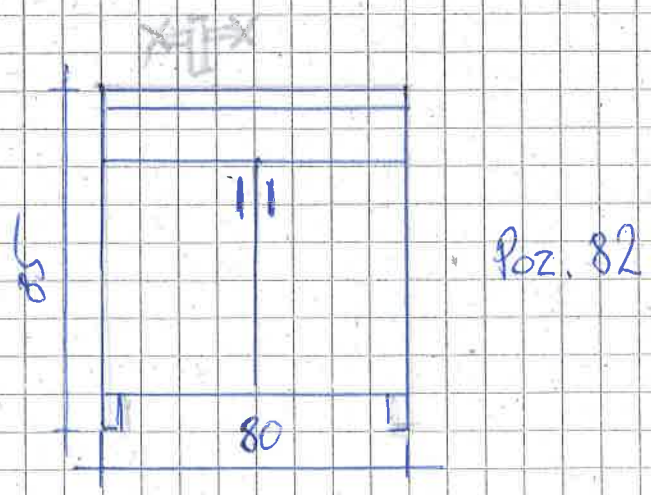

Brudownik Gin.

Poz. 77 Szafki pod wspólnym blatem (komplet)
w tym dwie zamknięte na klucz

85 × 300 × 60

Poz. 78 Nadstawki na blat (komplet) 15 × 150 × 40

Poz. 79 Szafka pod zlewem zmywak z blatem
85 × 90 × 60

Poleć przygotowawczy Gin.

Poz. 80 Szafki pod wspólnym blatem (komplet)
85 x 200 x 60

Poz. 81 Szafki wiszące (komplet) 70 x 200 x 32

Poz. 82 Szafka pod zlewem walc 85 x 80 x 60
z blatem

Gabinet Zabiegowy Gin.