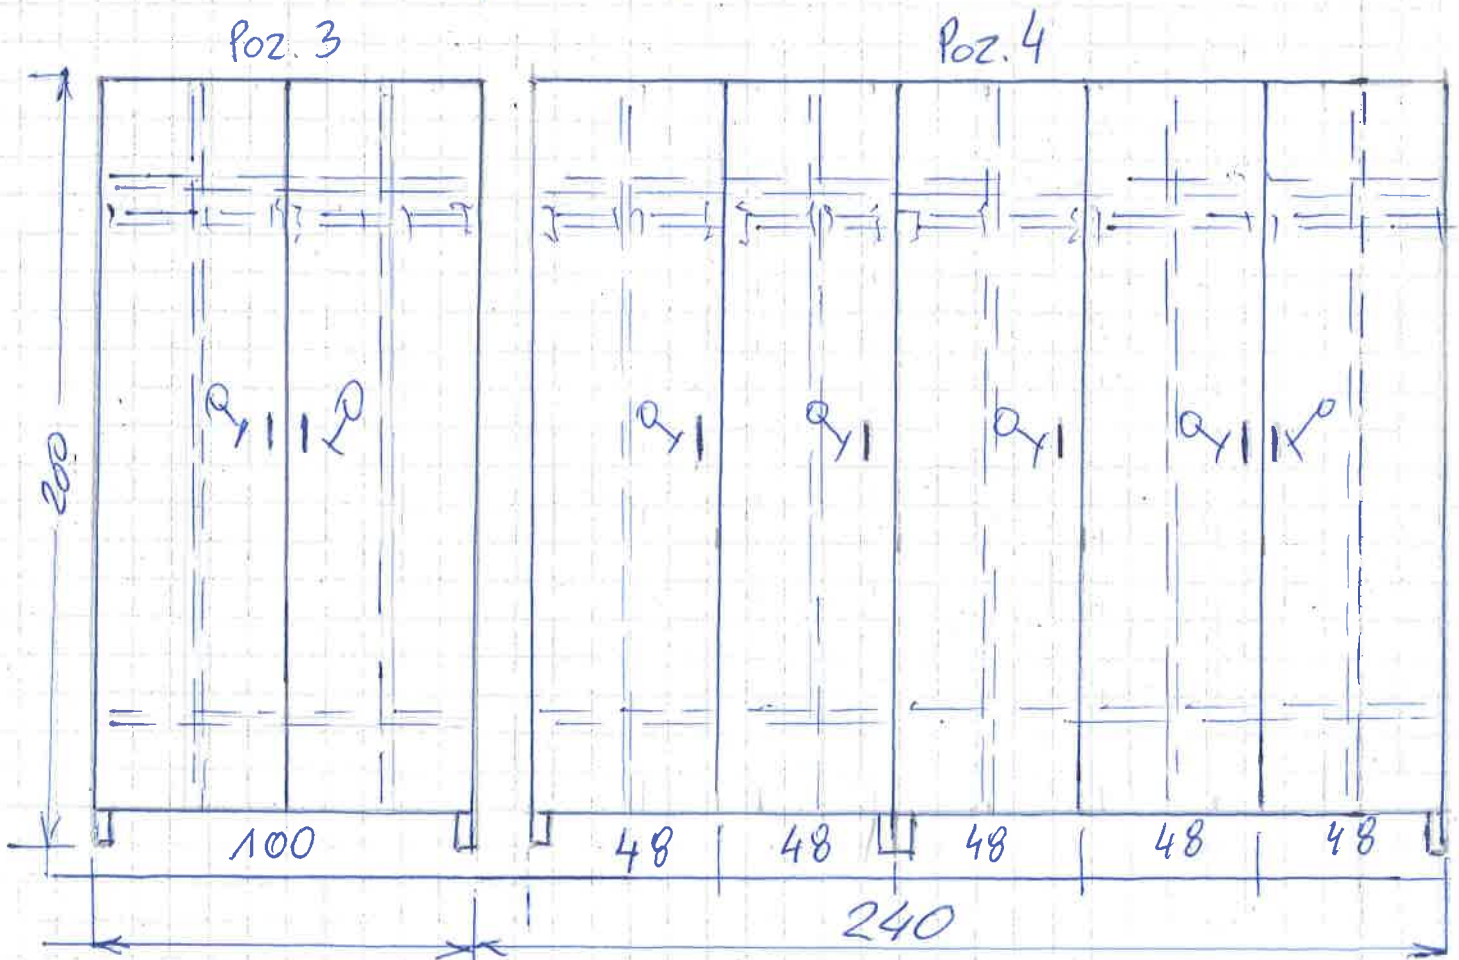

Meble na odcinki: Pokoźniczy i Ginekologiczny

Salę Pacjentek

Poz. 1 Półka wisząca $60 \times 100 \times 32$ 14 szt

Poz. 2 Wieszak ścienny z 3 zawieszakami 20×40 14 szt

Pokoź Lekarza dyżurnego

Poz. 3 Szafa ubraniowa $200 \times 100 \times 55$ - zamykane na klucz

Poz. 4 Szafa ubraniowa $200 \times 240 \times 55$ - zamykane na klucz
(komplet szaf)

Poz. 5 Biurko ze stanowiskiem komputerowym
 - zamykane na klucz $77 \times 140 \times 60$

Poz. 6 Szafki wiszące nad biurkiem
 - zamykane na klucz $95 \times 140 \times 32$