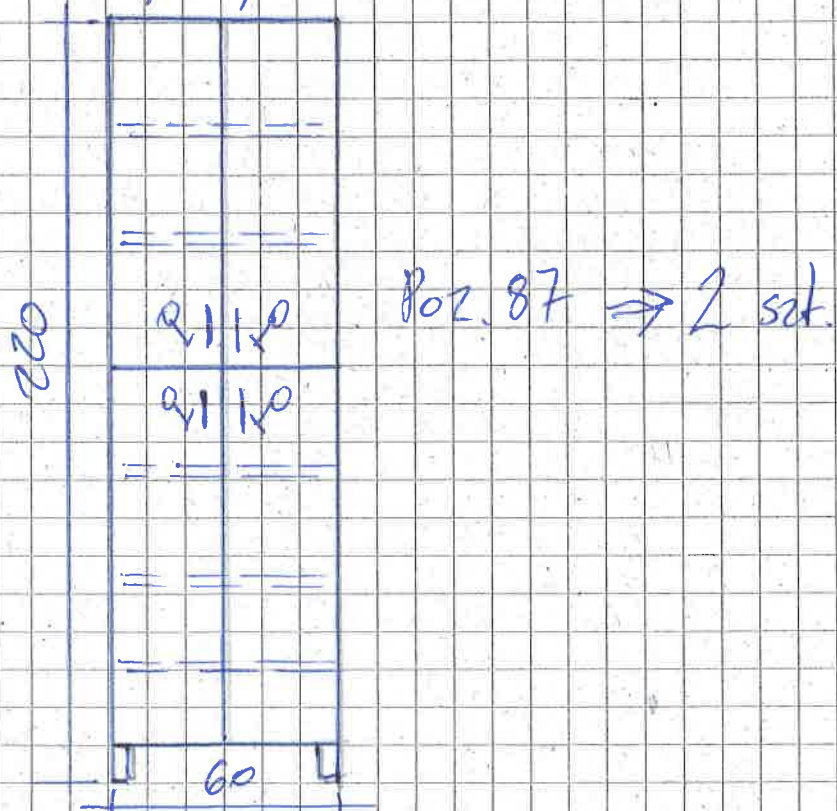

Poz. 87 Regał zamknięty na klucz 220 x 60 x 40
do Magazynu 1 (str. 16) ⇒ 2 szt.