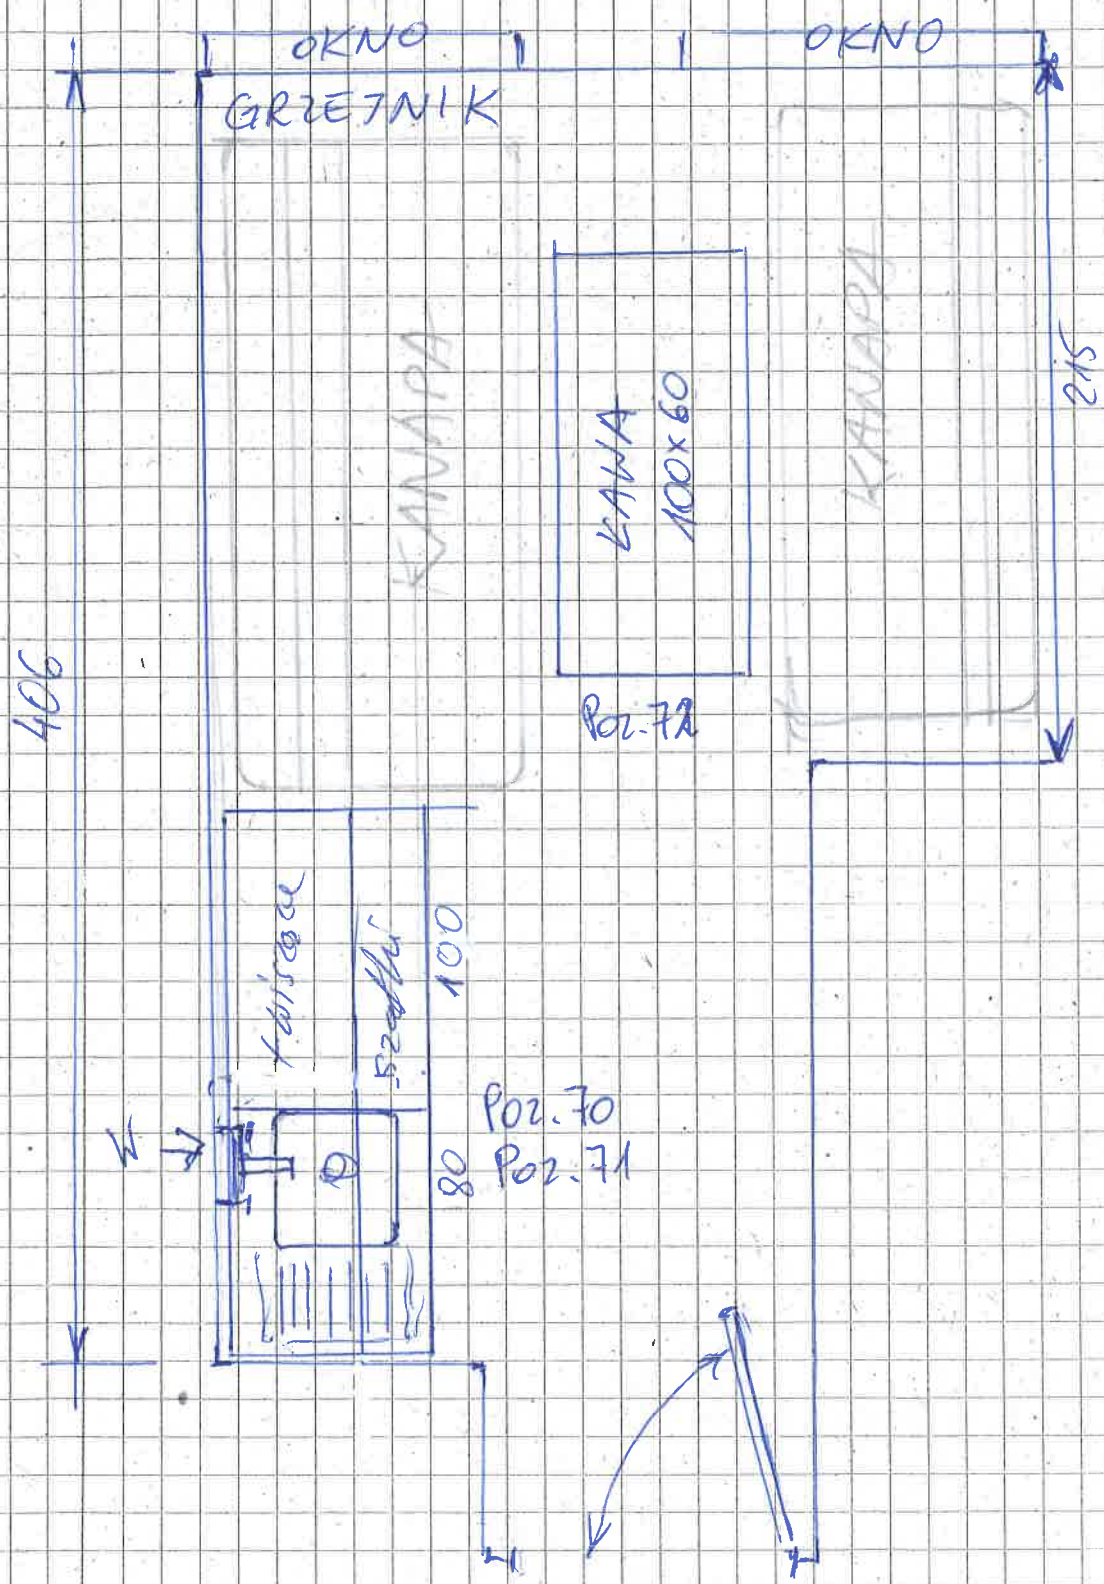

Gabinet USG

Poz. 69 Szafka stojąca zamykana na klucz 200x50x50

Poz. 69

+ wieszak

Plan Socjalny Pokoju na G.N.

Poz. 70 Szafki pod zlewozmywak pod wspólnym blatem
85 x 180 x 60

Poz. 71 Szafki wiszące zamknięte na klucz - komplet
70 x 180 x 32