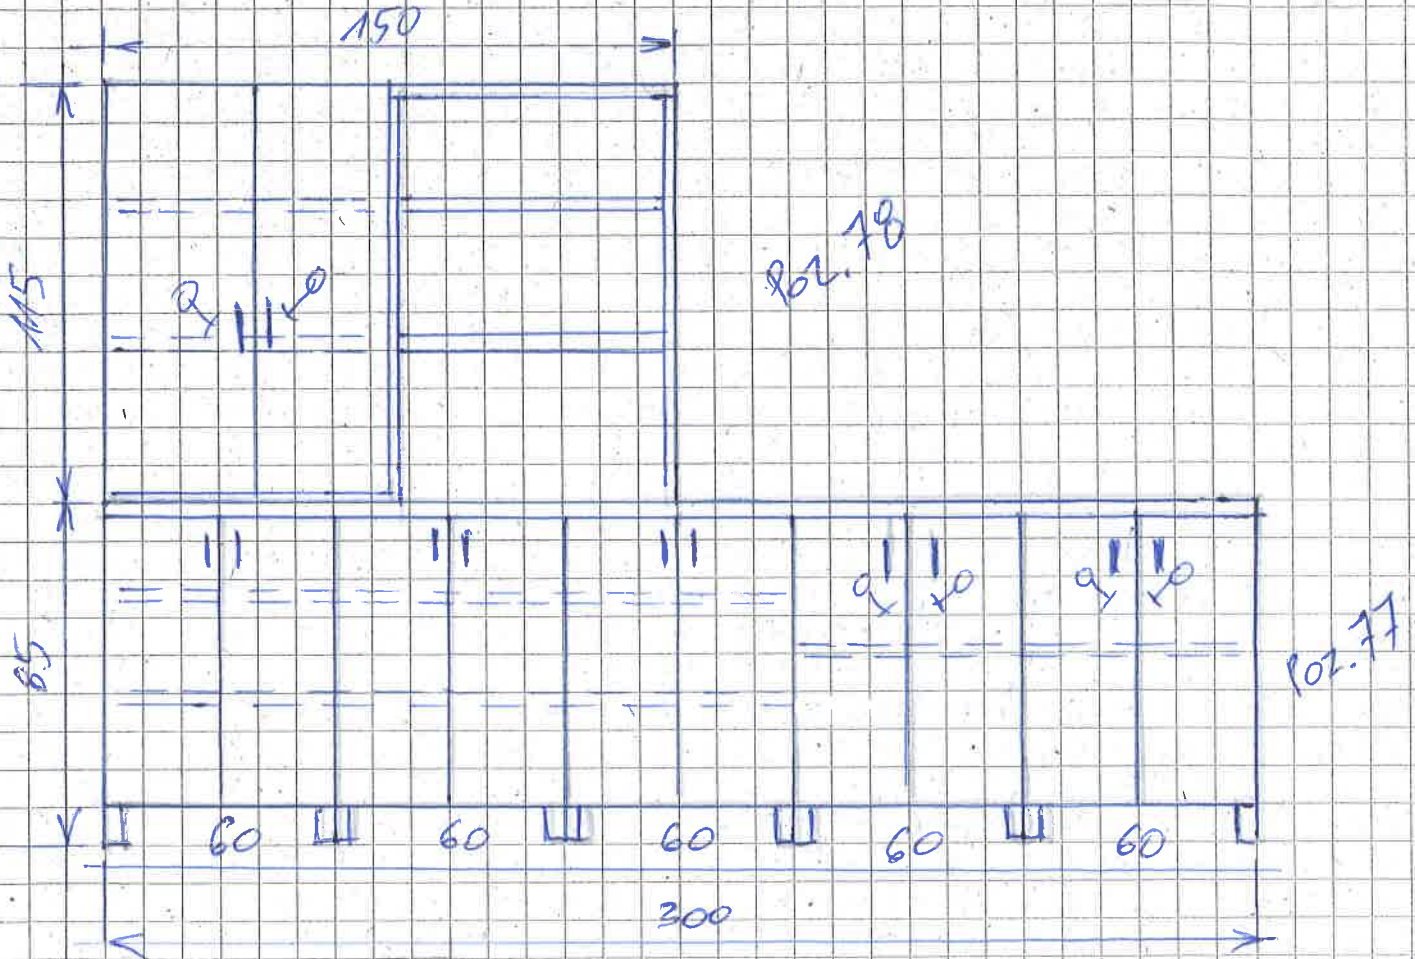

Brudownik Gin.

Poz. 77 Szafki pod wspólnym blatem (komplet)
w tym dwie zamknięte na klucz

85 × 300 × 60

Poz. 78 Nadstawki na blat (komplet) 15 × 150 × 40

Poz. 79 Szafka pod zlewem zmywak z blatem
85 × 90 × 60