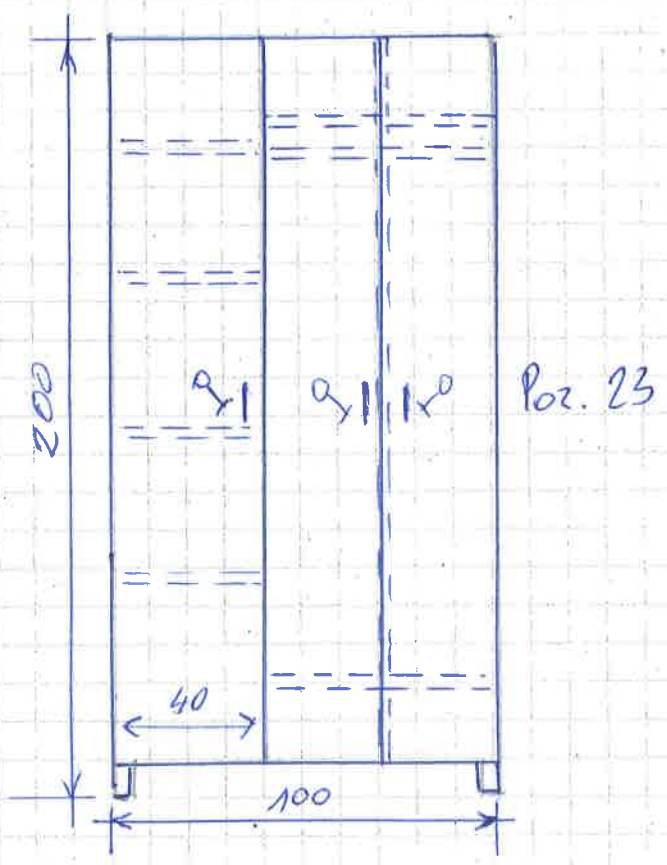

Poz. 23 Szafa ubraniowa z półkami zamknięta na klucz
200 x 100 x 55

Poz. 24 Szafka stojąca z blatem 85 x 70 x 40

Poz. 25 Szafka wisząca 70 x 70 x 40

SEKRETARIAT GIN/POK.

RZUT Z GÓRY

Poz. 26 - Szafki wiszące - takie same jak Poz. 16
 $95 \times 300 \times 32$ - zamykane na klucz