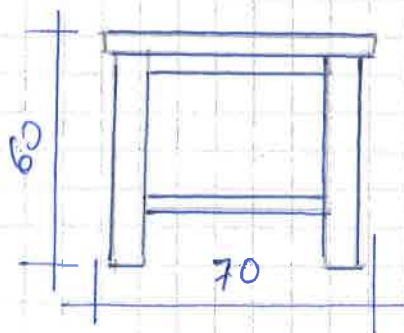

Poz. 32 kawa 60 x 70 x 60