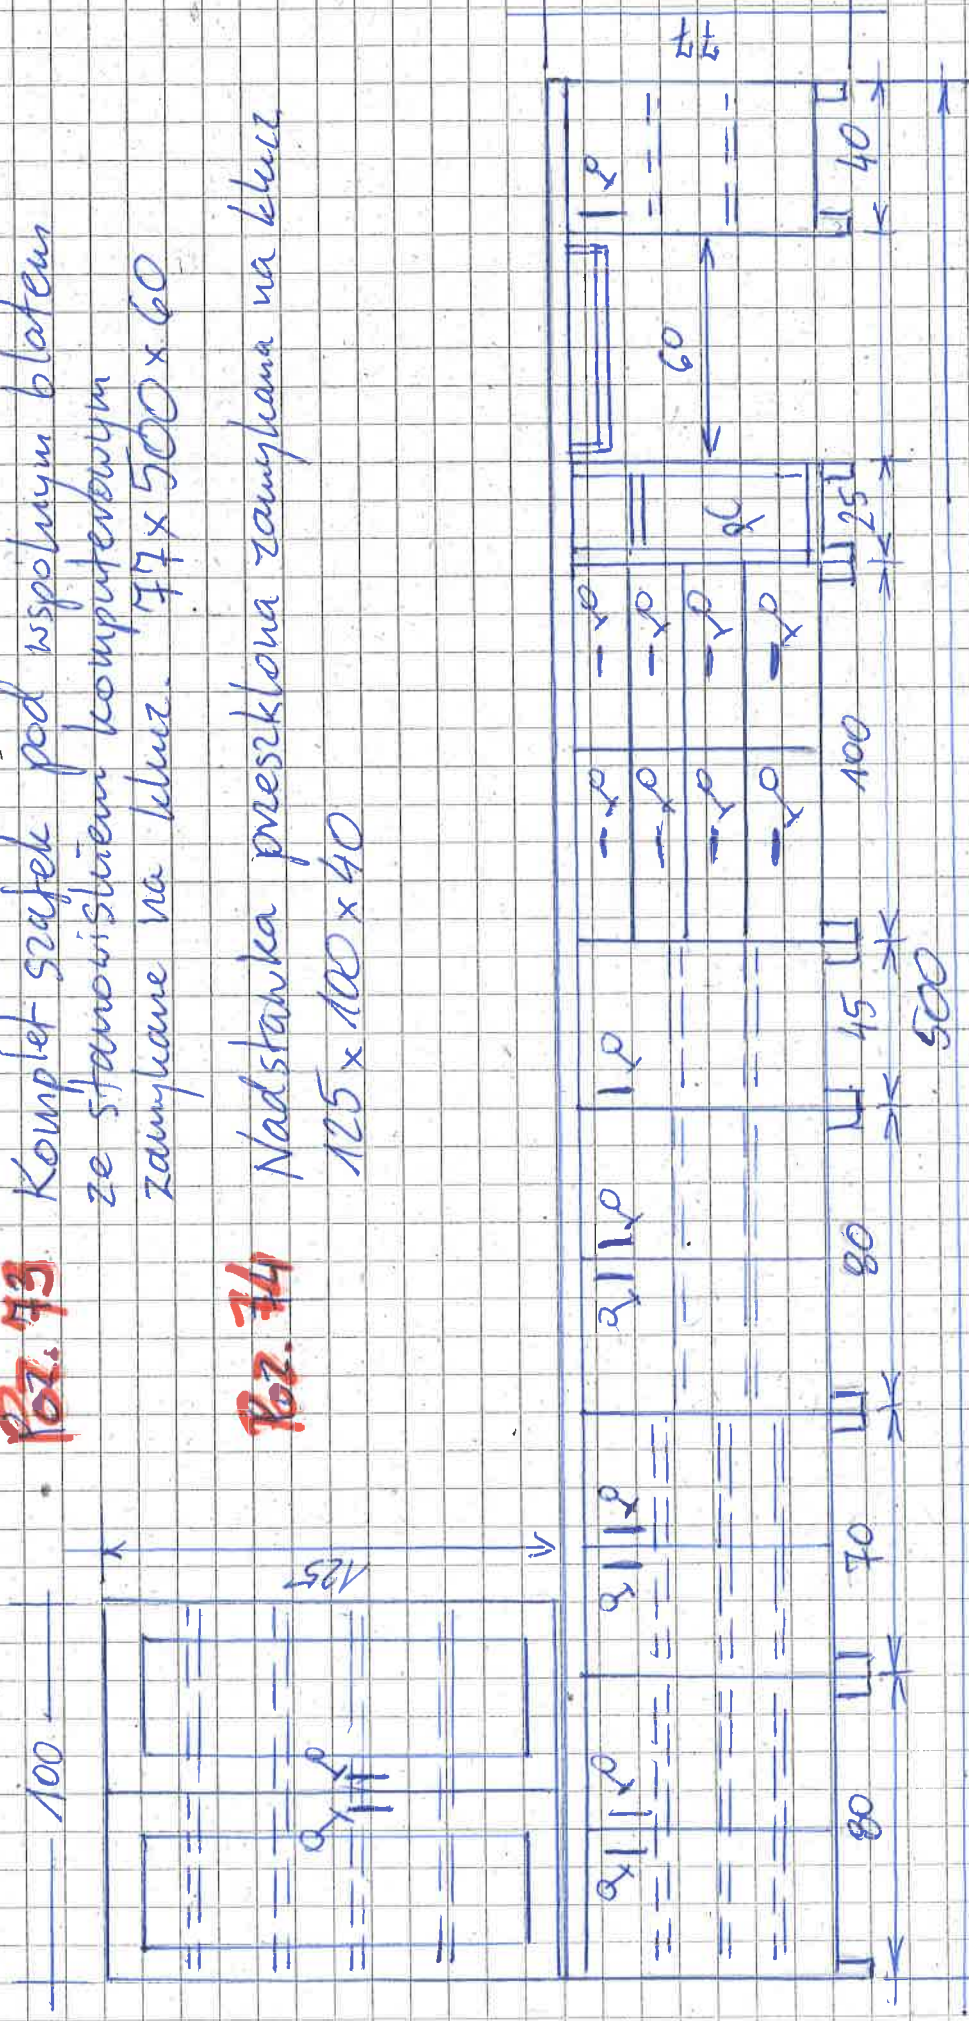

Poz. 72 Ława 60 x 100 x 60

+ 2 kanapy
+ wieszak

Pokoj pedagogicki - dyzinka

Poz. 73 Komplet stajek pod wspolnym blatem ze stanovistnem komputerovym zamynane na kluz. 77 x 500 x 60

Poz. 74 Nadstavka presklova zamynana na kluz. 125 x 100 x 40