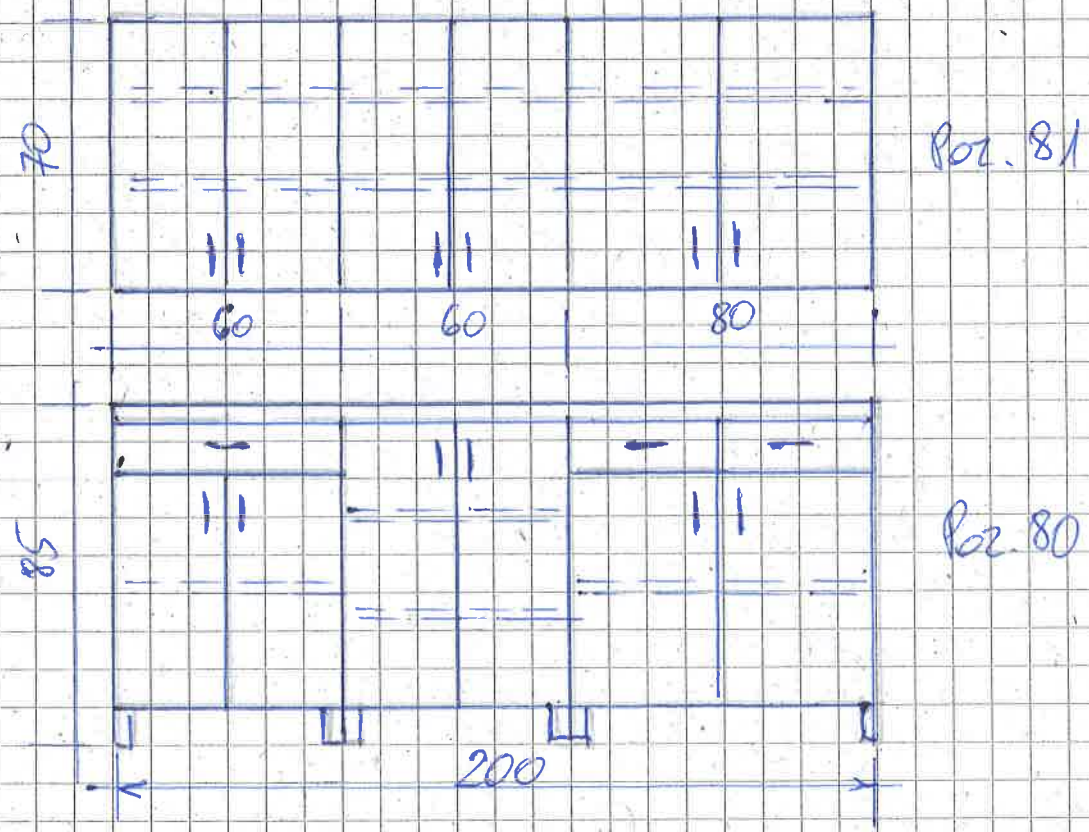

Brudownik Gin.

Poz. 77 Szafki pod wspólnym blatem (komplet)
w tym dwie zamknięte na klucz

85 × 300 × 60

Poz. 78 Nadstawki na blat (komplet) 15 × 150 × 40

Poz. 79 Szafka pod zlewem zmywak z blatem
85 × 90 × 60

Poleć przygotowawczy Gin.

Poz. 80 Szafki pod wspólnym blatem (komplet)
85 x 200 x 60

Poz. 81 Szafki wiszące (komplet) 70 x 200 x 32

Poz. 82 Szafka pod zlewem walc 85 x 80 x 60
z blatem

Gabinet Zabiegowy Gin.