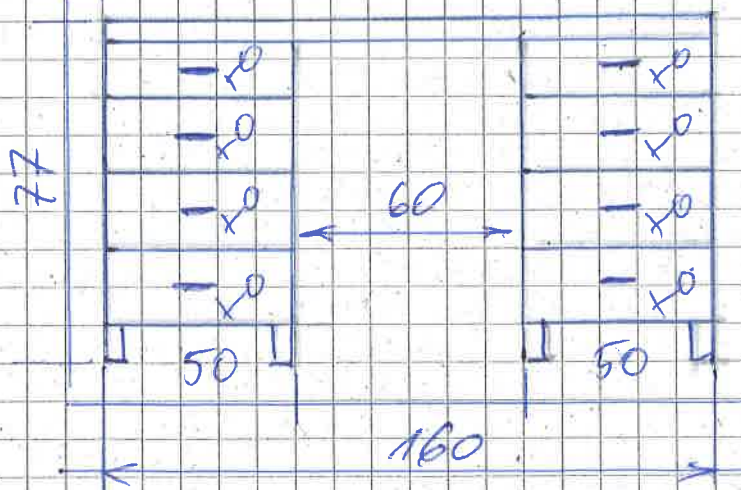

Gabinet Zabiegowy Gin.

Poz. 83 Biurko z blatem i z szufladami
77 x 160 x 60 zamknięte na klucz

Poz. 84 Szafki wiszące (komplet) 75 x 120 x 32
- zamknięte na klucz

Poz. 85 Biurko ze stanowiskiem komputerowym
77 x 140 x 60 z blatem
- zamknięte na klucz

+ 2 knesła komp