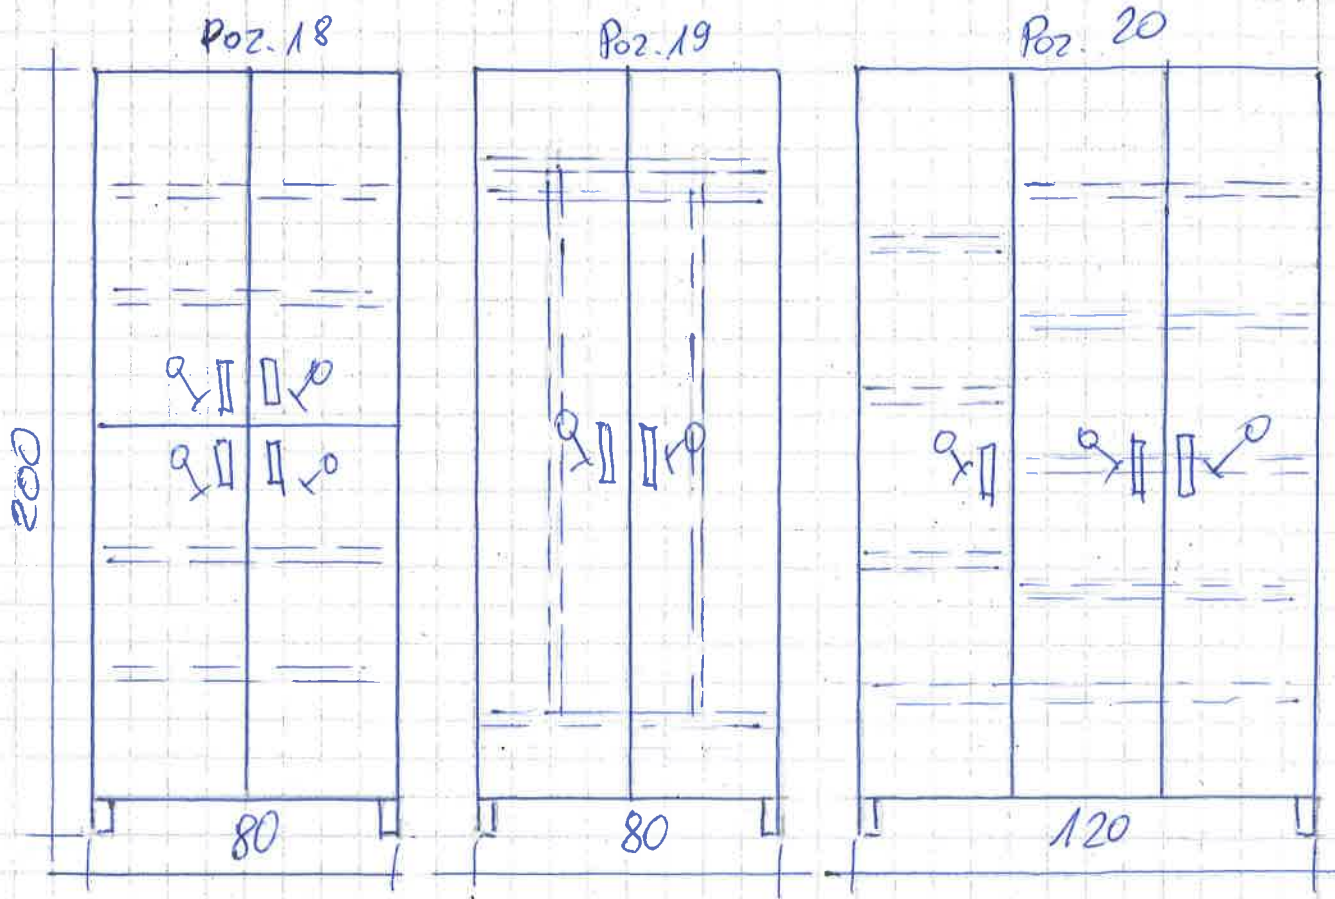

Poz. 18 Szafa z półkami zamknięta na klucz 200x80x40

Poz. 19 Szafa ubraniowa zamknięta na klucz 200x80x60

Poz. 20 Szafa z półkami zamknięta na klucz 200x120x50

Poz. 21 Kawa-stolik 60x100x70