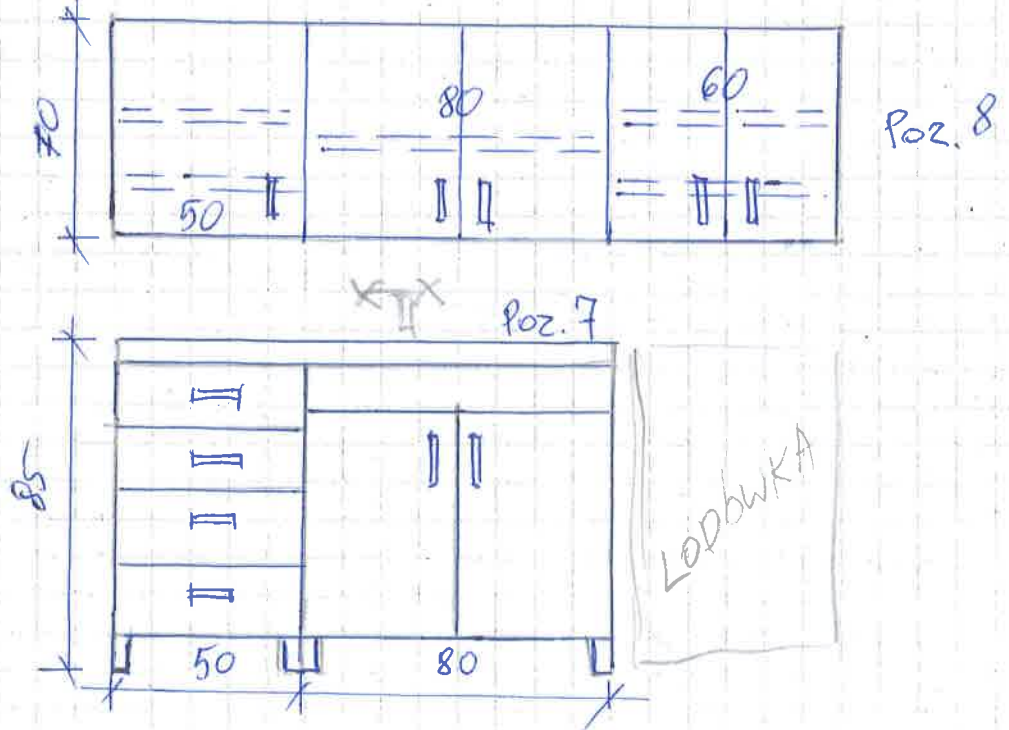

Meble na odcinki: Pokoźniczy i Ginekologiczny

Salę Pacjentek

Poz. 1 Półka wisząca $60 \times 100 \times 32$ 14 szt

Poz. 2 Wieszak ścienny z 3 zawieszakami 20×40 14 szt

Pokoź Lekarza dyżurnego

Poz. 3 Szafa ubraniowa $200 \times 100 \times 55$ - zamykane na klucz

Poz. 4 Szafa ubraniowa $200 \times 240 \times 55$ - zamykane na klucz
(komplet szaf)

Poz. 5 Biurko ze stanowiskiem komputerowym
 - zamykane na klucz $77 \times 140 \times 60$

Poz. 6 Szafki wiszące nad biurkiem
 - zamykane na klucz $95 \times 140 \times 32$

Poz. 7 Szafka z blatem pod umywalką $85 \times 130 \times 60$

Poz. 8 Szafki wiszące $70 \times 190 \times 32$

Poz. 9 Kawa 60x120x60

- + Kanapa
- + 2 fotele - make
- + Kresło komputerowe

Pokój lekarski 2

Poz. 10 Szafy ubraniowe (komplet) 200x150x55 - zamknięte na klucz

Poz. 11 2 Biurka komputerowe pod wspólnym blatem zamknięte na klucz
77x260x60

Poz. 12 Szafki wiszące (komplet) 95x260x32 - zamknięte na klucz

Poz. 13 Szafka z półkami
 - szafka indywidualne zamknięte na klucz - schowki.
 180 x 190 x 50