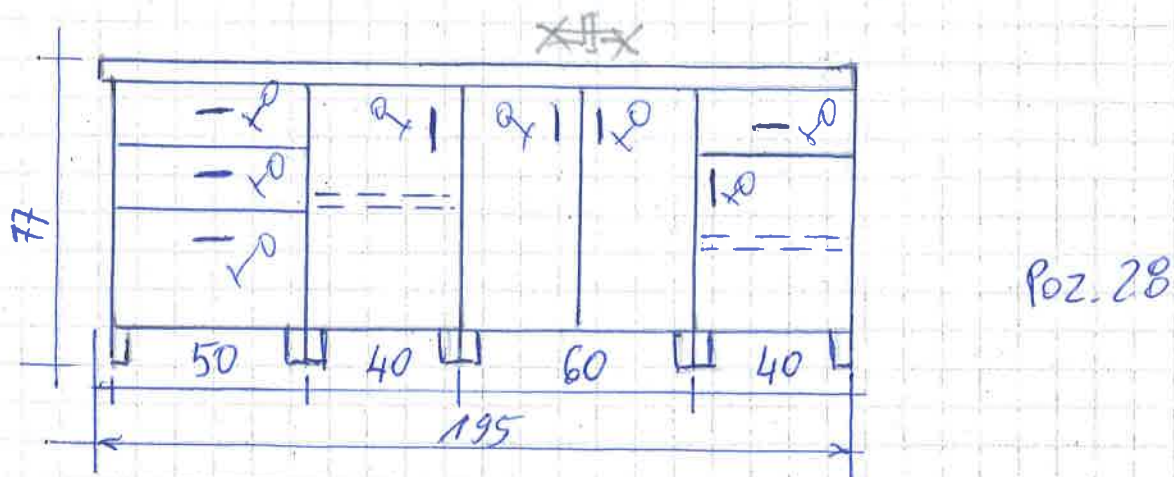

Poz. 23 Szafa ubraniowa z półkami zamknięta na klucz
200 x 100 x 55

Poz. 24 Szafka stojąca z blatem 85 x 70 x 40

Poz. 25 Szafka wisząca 70 x 70 x 40

SEKRETARIAT GIN/POK.

RZUT Z GÓRY

Poz. 26 - Szafki wiszące - takie same jak Poz. 16
 $95 \times 300 \times 32$ - zamykane na klucz

Poz. 27 - Stanowisko komputerowe z szafkami pod wspólnym blatem
 $77 \times 300 \times 60$ - zamykane na klucz

Poz. 28 - Szafki pod wspólnym blatem $77 \times 195 \times 60$
 - w tym pod zlewozmywak. - zamykane na klucz