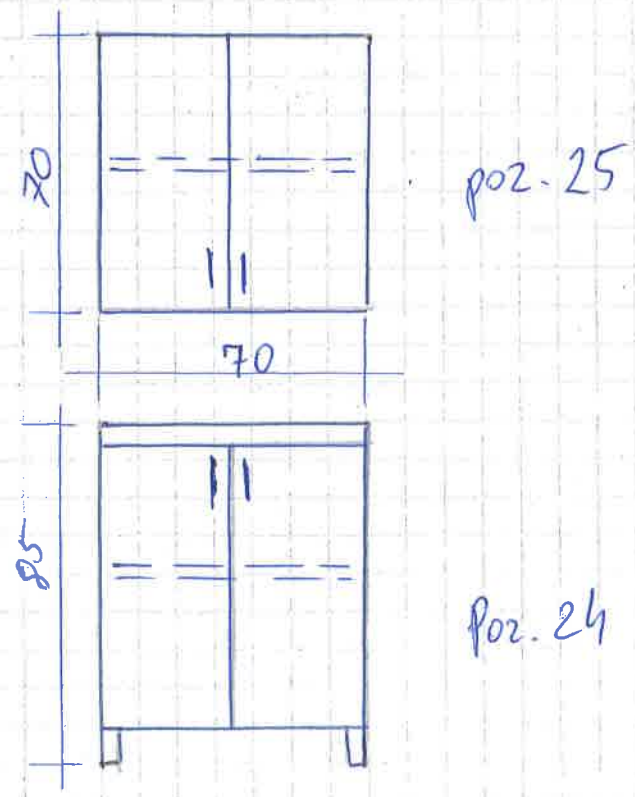

Poz. 17 Szafka stojąca z blatem 85x100x60

Poz. 18 Szafa z półkami zamknięta na klucz 200x80x40

Poz. 19 Szafa ubraniowa zamknięta na klucz 200x80x60

Poz. 20 Szafa z półkami zamknięta na klucz 200x120x50

Poz. 21 Kawa-stolik 60x100x70

- + 2 fotele
- + 2 krzesła do biurka

Pokój Ordynatora GIN-POK

Poz. 22. Biurko narożne z nadstawką zamkniętą na klucz, front z płyty meblowej („plecy” zastępujące nogi) łącznie 200x160x120

- + Kawa (taka sama jak Poz. 21)
- + kanapa
- + 2 fotele
- + 1 krzesło do biurka komputerowego

Poz. 23 Szafa ubraniowa z półkami zamknięta na klucz
200 x 100 x 55

Poz. 24 Szafka stojąca z blatem 85 x 70 x 40

Poz. 25 Szafka wisząca 70 x 70 x 40

SEKRETARIAT GIN/POK.

RZUT Z GÓRY

Poz. 26 - Szafki wiszące - takie same jak Poz. 16
 $95 \times 300 \times 32$ - zamykane na klucz

Poz. 27 - Stanowisko komputerowe z szafkami pod wspólnym blatem
 $77 \times 300 \times 60$ - zamykane na klucz

Poz. 28 - Szafki pod wspólnym blatem $77 \times 195 \times 60$
 - w tym pod zlewozmywak. - zamykane na klucz