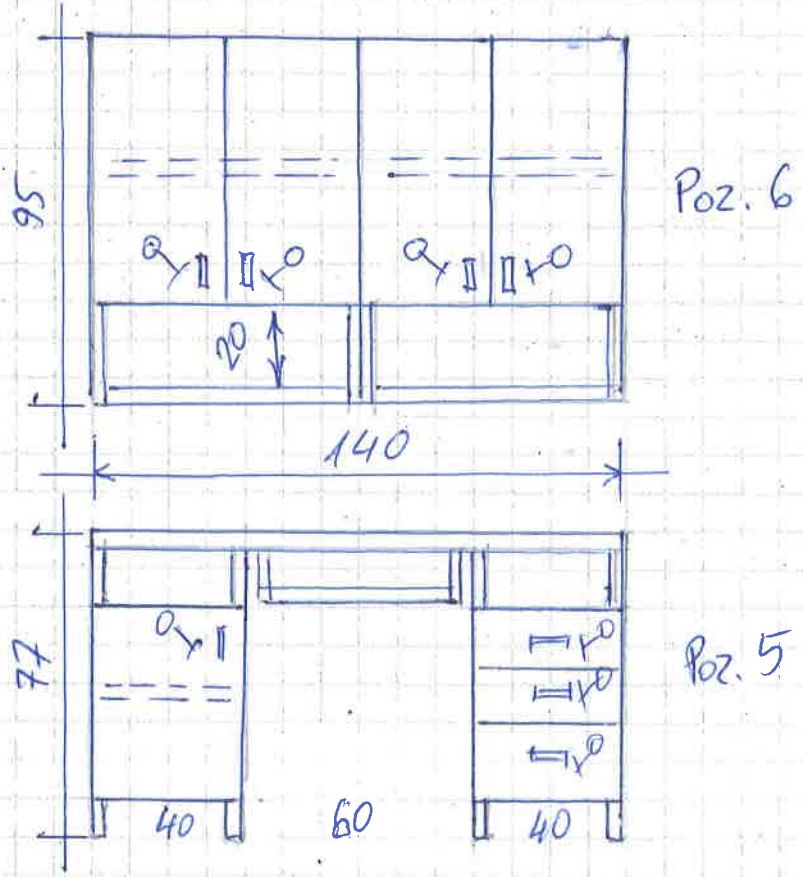

Meble na odcinki: Pokoźniczy i Ginekologiczny

Salę Pacjentek

Poz. 1 Półka wisząca $60 \times 100 \times 32$ 14 szt

Poz. 2 Wieszak ścienny z 3 zawieszakami 20×40 14 szt

Pokoź Lekarza dyżurnego

Poz. 3 Szafa ubraniowa $200 \times 100 \times 55$ - zamykane na klucz

Poz. 4 Szafa ubraniowa $200 \times 240 \times 55$ - zamykane na klucz
(komplet szaf)

Poz. 5 Biurko ze stanowiskiem komputerowym
 - zamykane na klucz $77 \times 140 \times 60$

Poz. 6 Szafki wiszące nad biurkiem
 - zamykane na klucz $95 \times 140 \times 32$

Poz. 7 Szafka z blatem pod umywalką $85 \times 130 \times 60$

Poz. 8 Szafki wiszące $70 \times 190 \times 32$

Poz. 9 Kawa 60x120x60

- + Kanapa
- + 2 fotele - make
- + Kresło komputerowe

Pokój lekarski 2

Poz. 10 Szafy ubraniowe (komplet) 200x150x55 - zamknięte na klucz

Poz. 11 2 Biurka komputerowe pod wspólnym blatem zamknięte na klucz
77x260x60

Poz. 12 Szafki wiszące (komplet) 95x260x32 - zamknięte na klucz

Poz. 13 Szafka z półkami
 - szafka indywidualne zamknięte na klucz - schowki.
 180 x 190 x 50