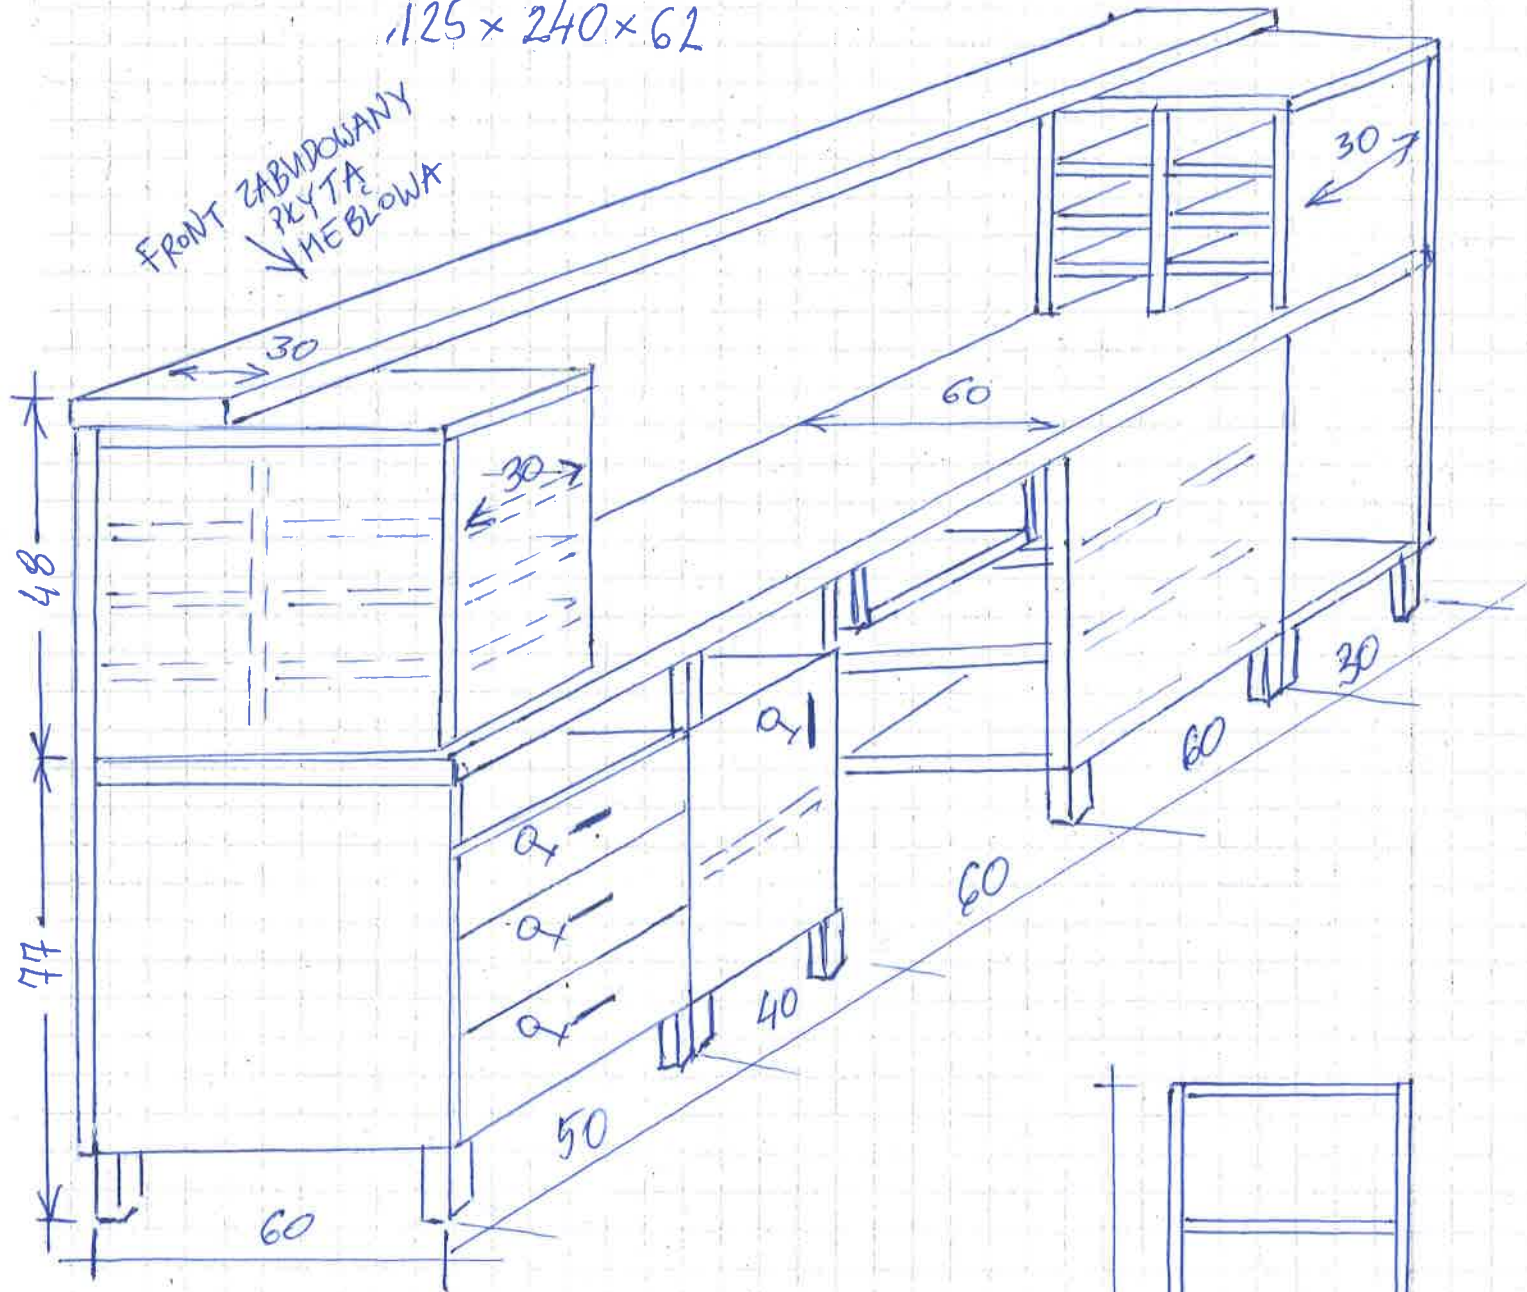

Poz. 23 Szafa ubraniowa z półkami zamknięta na klucz
200 x 100 x 55

Poz. 24 Szafka stojąca z blatem 85 x 70 x 40

Poz. 25 Szafka wisząca 70 x 70 x 40

SEKRETARIAT GIN/POK.

RZUT Z GÓRY

Poz. 26 - Szafki wiszące - takie same jak Poz. 16
 $95 \times 300 \times 32$ - zamykane na klucz

Poz. 27 - Stanowisko komputerowe z szafkami pod wspólnym blatem
 $77 \times 300 \times 60$ - zamykane na klucz

Poz. 28 - Szafki pod wspólnym blatem $77 \times 195 \times 60$
 - w tym pod zlewozmywak. - zamykane na klucz

+ - 2 fotele

+ 2 krzesła do biurka komputer.

Poz. 29 - Biurko podawcze ze stanowiskiem komputerowym (zamknięte na klucz) pod wspólnym blatem

125 x 240 x 62

Poz. 30 Regał na segregatory

200 x 60 x 35

Poz. 30