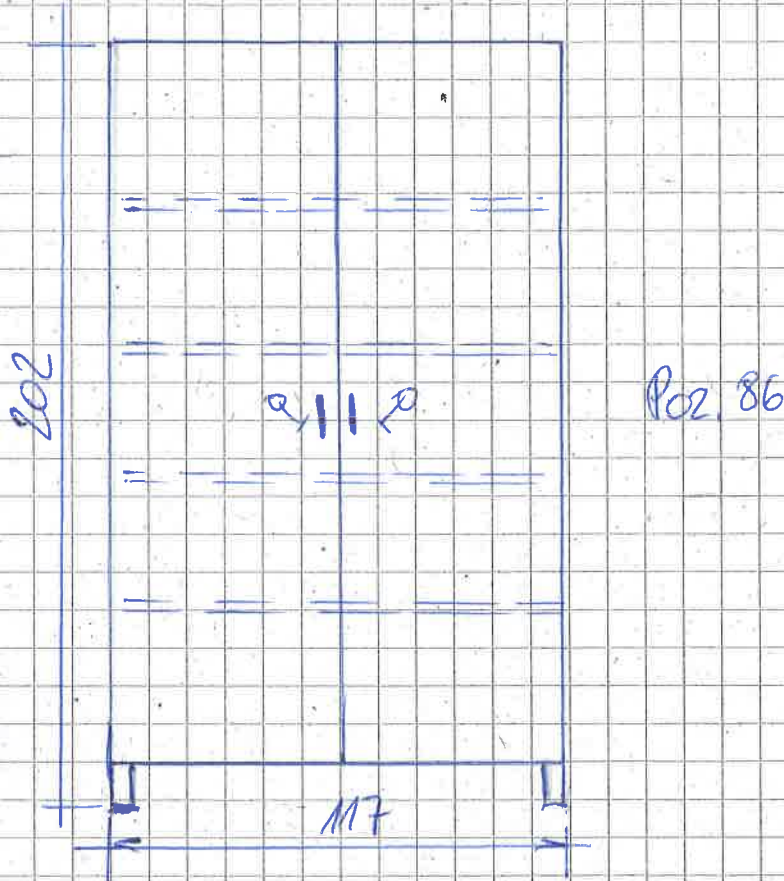

Poz. 86 Szafa we wnęce na korytarzu GIN
zamknięta na klucz 202 x 117 x 51,5