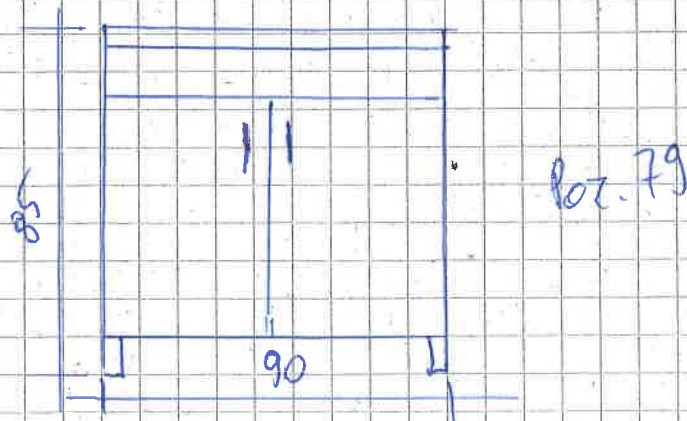

Brudownik Gin.

Poz. 77 Szafki pod wspólnym blatem (komplet)
w tym dwie zamknięte na klucz

85 × 300 × 60

Poz. 78 Nadstawki na blat (komplet) 15 × 150 × 40

Poz. 79 Szafka pod zlewem zmywak z blatem
85 × 90 × 60

Poleć przygotowawczy Gin.

Poz. 80 Szafki pod wspólnym blatem (komplet)
85 x 200 x 60

Poz. 81 Szafki wiszące (komplet) 70 x 200 x 32

Poz. 82 Szafka pod zlewem walc 85 x 80 x 60
z blatem

Gabinet Zabiegowy Gin.