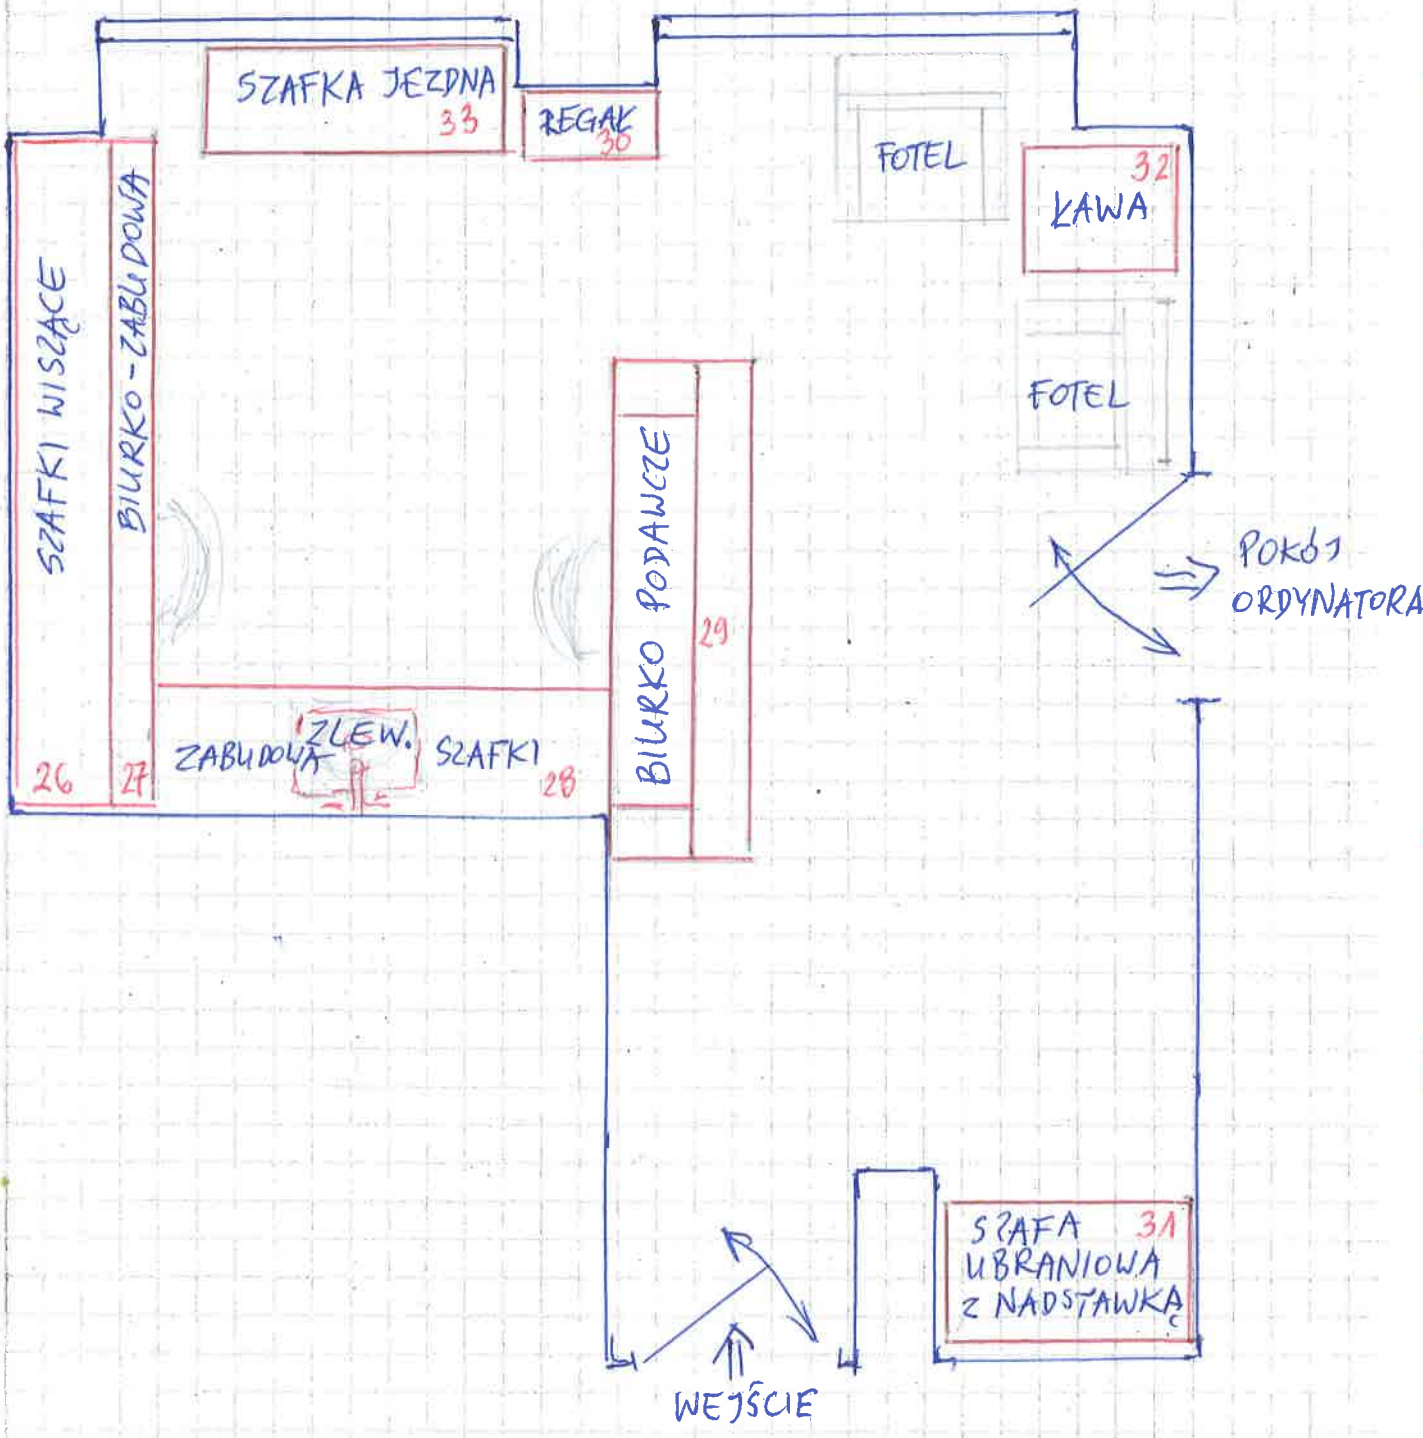

- + 2 fotele
- + 2 krzesła do biurka

Pokój Ordynatora GIN-POK

Poz. 22. Biurko narożne z nadstawką zamkniętą na klucz, front z płyty meblowej („plecy” zastępujące nogi) łącznie 200x160x120

- + Kawa (taka sama jak Poz. 21)
- + kanapa
- + 2 fotele
- + 1 krzesło do biurka komputerowego

Poz. 23 Szafa ubraniowa z półkami zamknięta na klucz
200 x 100 x 55

Poz. 24 Szafka stojąca z blatem 85 x 70 x 40

Poz. 25 Szafka wisząca 70 x 70 x 40

SEKRETARIAT GIN/POK.

RZUT Z GÓRY

Poz. 26 - Szafki wiszące - takie same jak Poz. 16
 $95 \times 300 \times 32$ - zamykane na klucz

Poz. 27 - Stanowisko komputerowe z szafkami pod wspólnym blatem
 $77 \times 300 \times 60$ - zamykane na klucz

Poz. 28 - Szafki pod wspólnym blatem $77 \times 195 \times 60$
 - w tym pod zlewozmywak. - zamykane na klucz

+ - 2 fotele

+ 2 krzesła do biurka komputer.

Poz. 29 - Biurko podawcze ze stanowiskiem komputerowym (zamknięte na klucz) pod wspólnym blatem

125 x 240 x 62

Poz. 30 Regał na segregatory

200 x 60 x 35

Poz. 30