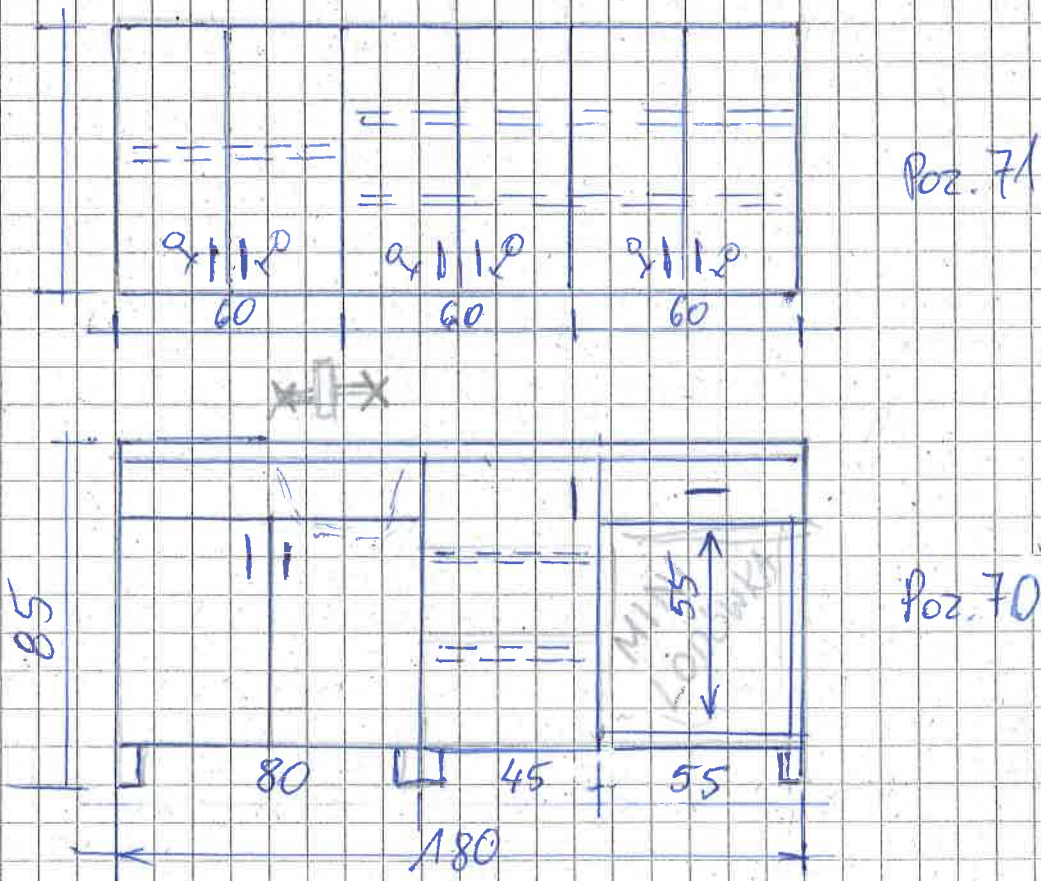

Poz. 70 Szafki pod zlewozmywak pod wspólnym blatem
85 x 180 x 60

Poz. 71 Szafki wiszące zamknięte na klucz - komplet
70 x 180 x 32

Poz. 72 Ława 60 x 100 x 60

+ 2 kanapy
+ wieszak