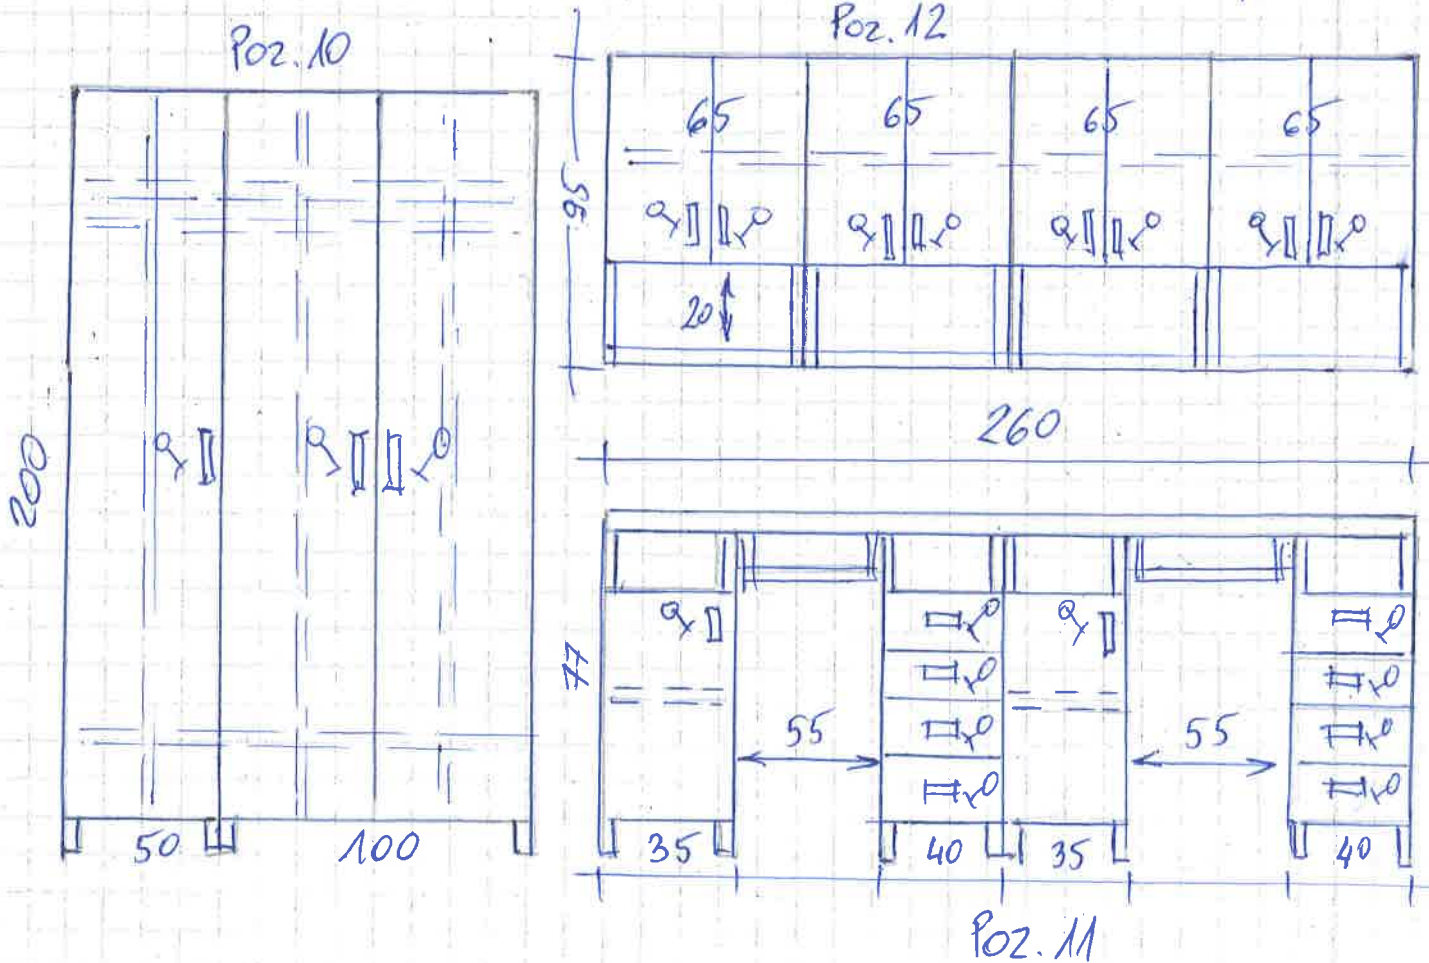

Poz. 4 Szafa ubraniowa $200 \times 240 \times 55$ - zamykane na klucz
(komplet szaf)

Poz. 5 Biurko ze stanowiskiem komputerowym
 - zamykane na klucz $77 \times 140 \times 60$

Poz. 6 Szafki wiszące nad biurkiem
 - zamykane na klucz $95 \times 140 \times 32$

Poz. 7 Szafka z blatem pod umywalką $85 \times 130 \times 60$

Poz. 8 Szafki wiszące $70 \times 190 \times 32$

Poz. 9 Kawa 60x120x60

- + Kanapa
- + 2 fotele - make
- + Kresło komputerowe

Pokój lekarski 2

Poz. 10 Szafy ubraniowe (komplet) 200x150x55 - zamknięte na klucz

Poz. 11 2 Biurka komputerowe pod wspólnym blatem zamknięte na klucz
77x260x60

Poz. 12 Szafki wiszące (komplet) 95x260x32 - zamknięte na klucz

Poz. 13 Szafka z półkami
 - szafka indywidualne zamknięte na klucz - schowki.
 180 x 190 x 50

Poz. 14 Stół 200 x 90 wys 75

- + Krzesła komputerowe 2 szt
- + Krzesła do stołu 5 szt
- + Kanapa

Pokój Oddziałowej GIN-POK

Poz. 15 Dwa biurka komputerowe pod wspólnym blatem
77x300x60 zamknięte na klucz

Poz. 16 Szafki wiszące zamknięte na klucz
- komplet 95x300x32