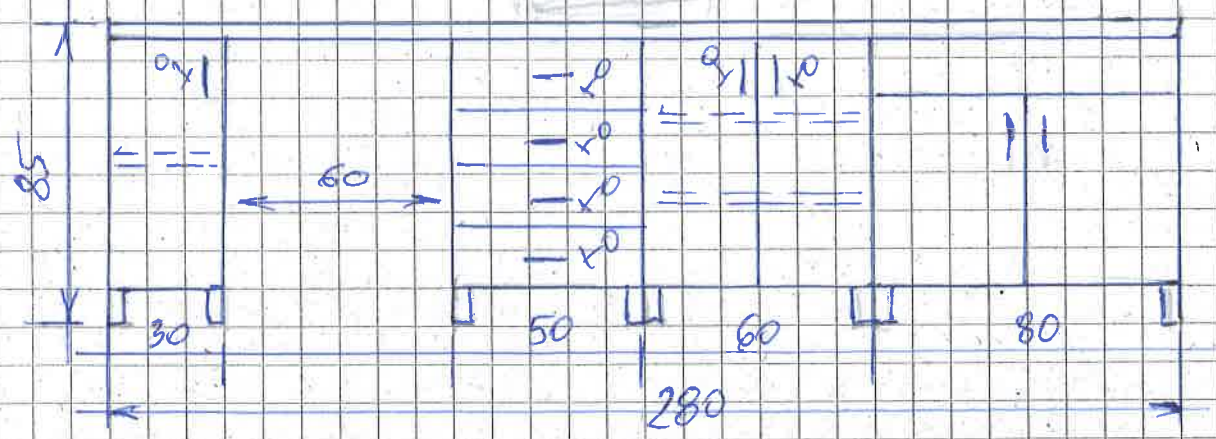

Pokój pielęgniarstwa - dyżurnia cd.

Poz. 75 Szafka wisząca zamknięta na klucz
95 x 90 x 32

Poz. 76 Szafki pod wspólnym blatem i zlewozmywakiem zamknięte na klucz
85 x 280 x 60

- + kawa 60x100x70 => taka jak poz. 21
- + 2 fotele
- + 2 krzeska do biurka