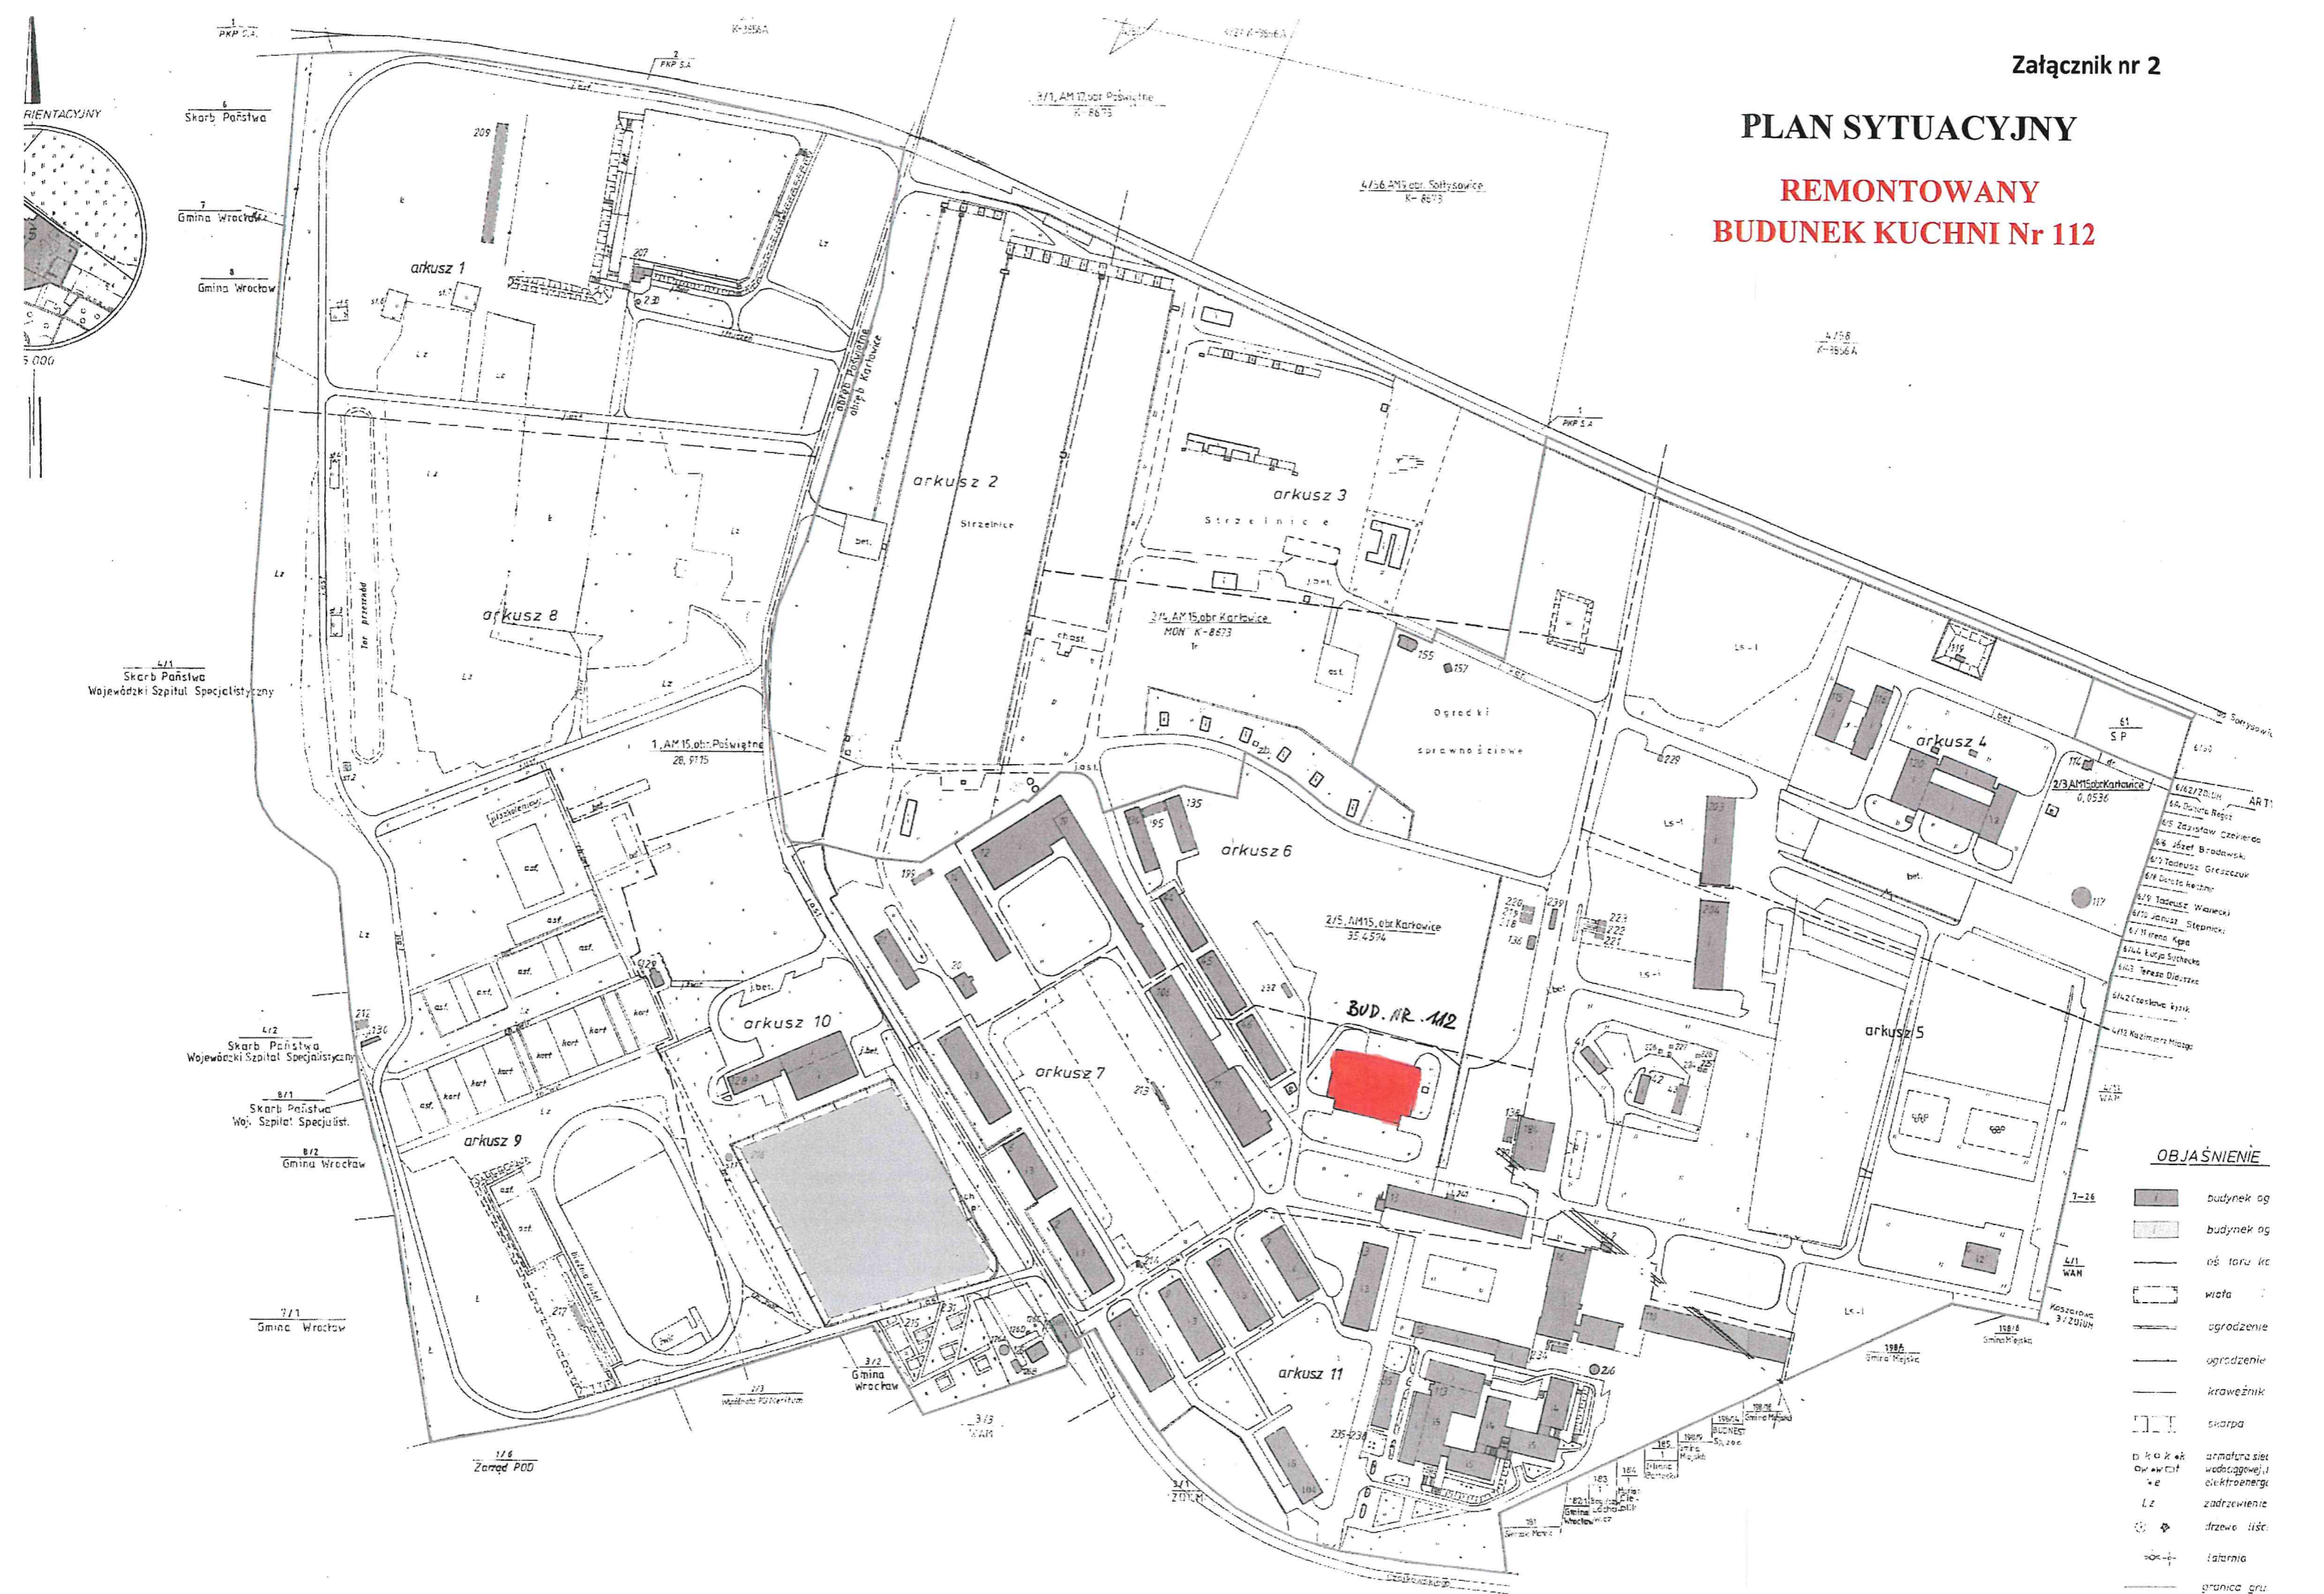

PLAN SYTUACYJNY REMONTOWANY BUDUNEK KUCHNI Nr 112

OBJAŚNIENIE

[Symbol: ciemny prostokąt]	budynek og.
[Symbol: jasny prostokąt]	budynek og.
[Symbol: linia przerywana]	oś toru kc
[Symbol: linia ciągła]	węta
[Symbol: linia kropka-kreska]	ogrodzenie
[Symbol: linia kropka-kreska]	ogrodzenie
[Symbol: linia kropka-kreska]	kraweżnik
[Symbol: linia kropka-kreska]	skarpa
[Symbol: symbol elektryczny]	armatura siatki wodociągowej, elektroenerg.
[Symbol: symbol drzewa]	zadrzewienie
[Symbol: symbol drzewa]	drzewo liśc.
[Symbol: symbol latarni]	latarnia
[Symbol: linia kropka-kreska]	granica grun.