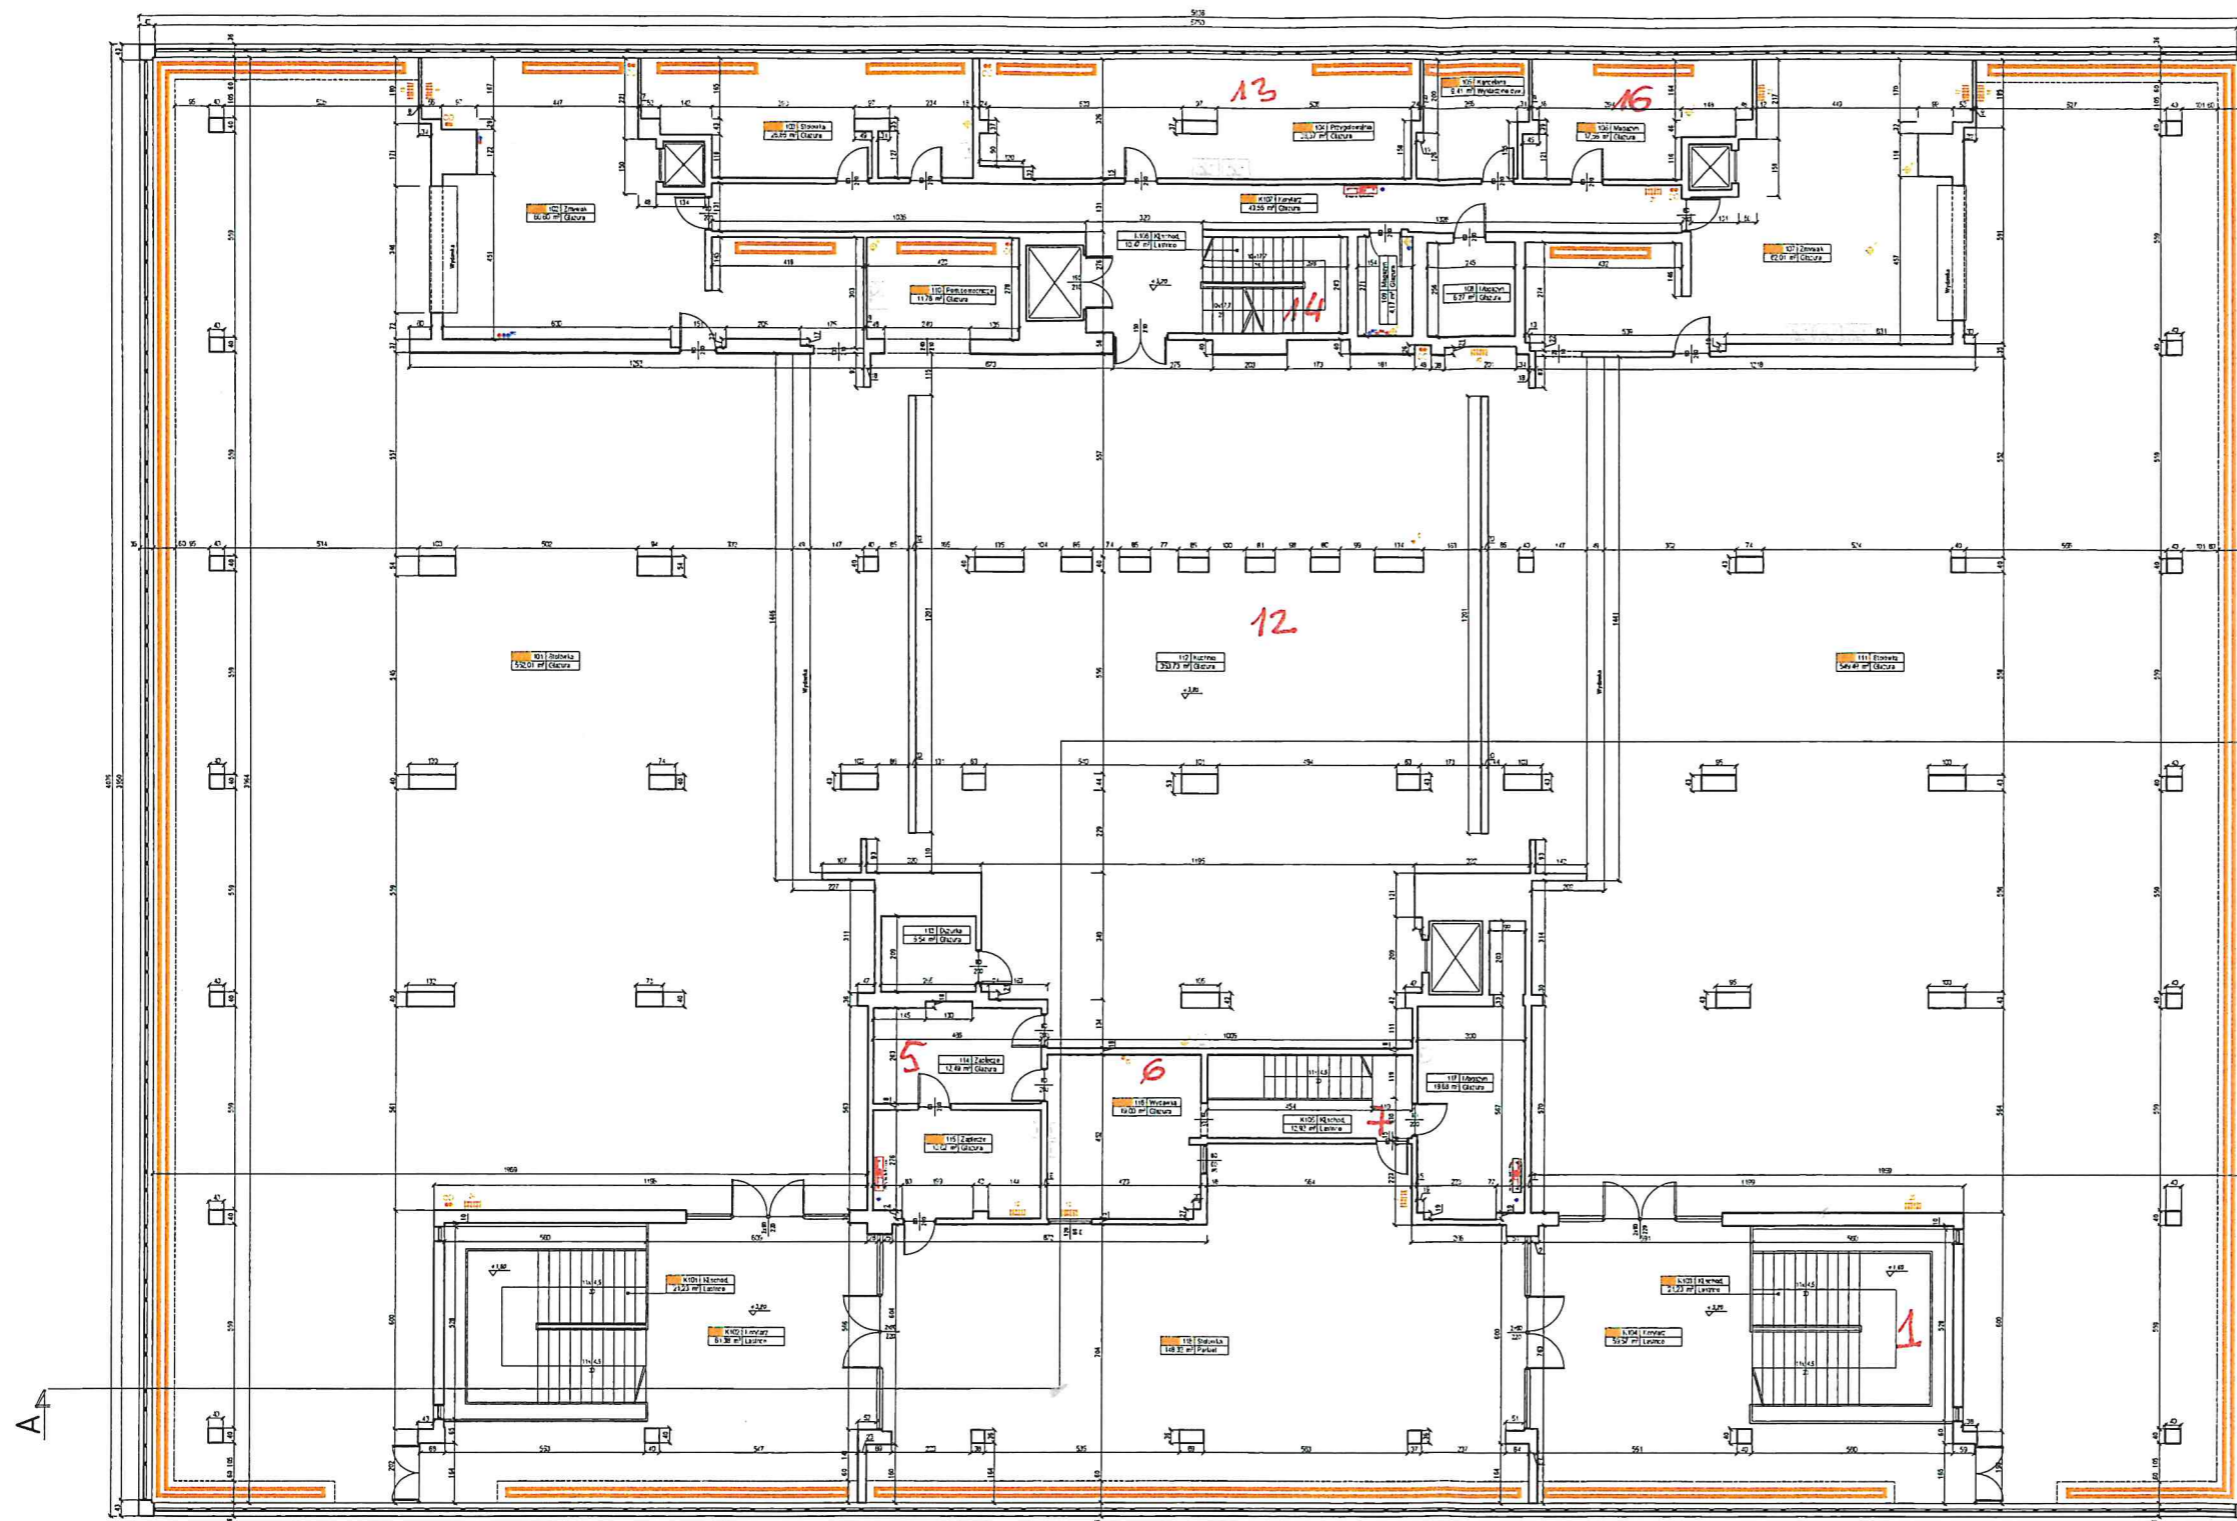

Zestawienie powierzchni pomieszczeń i piętra

Lp.	NAZWA POMIESZCZENIA	NUMER POMIESZCZENIA	POWIERZCHNIA [M²]	WYKONCZENIE PODŁOŻA
1	Stołówka	101	552,01	Glazura
2	Zmywka	102	60,60	Glazura
3	Stołówka	103	26,86	Glazura
4	Przygotownia	104	39,37	Glazura
5	Kuchnia	105	9,41	Wykładzina dyw.
6	Magazyn	106	17,55	Glazura
7	Zmywka	107	62,01	Glazura
8	Magazyn	108	6,27	Glazura
9	Magazyn	109	4,17	Glazura
10	Pom.pomocnicze	110	11,76	Glazura
11	Stołówka	111	549,49	Glazura
12	Kuchnia	112	353,73	Glazura
13	Dziurka	113	5,54	Glazura
14	Zapleczka	114	12,49	Glazura
15	Zapleczka	115	13,62	Glazura
16	Wydawka	116	19,00	Glazura
17	Magazyn	117	19,68	Glazura
18	Stołówka	118	148,32	Parquet
19	Klaszod.	K101	21,23	Lastbiso
20	Korytarz	K102	61,38	Lastbiso
21	Klaszod.	K103	21,23	Lastbiso
22	Korytarz	K104	59,57	Lastbiso
23	Klaszod.	K105	12,92	Lastbiso
24	Klaszod.	K106	10,47	Lastbiso
25	Korytarz	K107	43,56	Glazura
	Suma		2141,24	

1. **Legenda:**
2. Plan: kanalizacyjny, wody zimnej, ciepłej użytkowej oraz cyrkulacji
   - Plan centralnego ogrzewania
   - Grzejnik zeberkowy / liczba elementów grzejnych
   - Grzejnik pyłowy / szer. wys. / pływ grzewczy
   - Grzejnik rurowy
   - Rura spustowa
   - Skrzynka hydrantowa

BUDOSERWS Z.U.H. Sp. z o.o.
ul. Kościuszki 31, 41-500 Chorzów,
tel. (032) 241 24 51 do 7

Zakłady Usług Konsultingowych

Inwestor: WYŻSZA SZKOŁA OFICERSKA
WOJSK LĄDOWYCH - WROCŁAW

Temat opracowania: INWENTARYZACJA
ARCHITEKTONICZNO-BUDOWLANA

Obiekt: Budynek nr 112
"Kuchnia"

Temat rysunku: RZUT I PIĘTRA

Sporządził: inż. Michał Dzwonek   Podpis: _____   Data: 03.12.2012r.   Nr rys.: 2/5

Sprawdził: _____   Podpis: _____   Skala: 1:100

Sprawił: mgr inż. arch. D. Zwiniarz   Podpis: _____