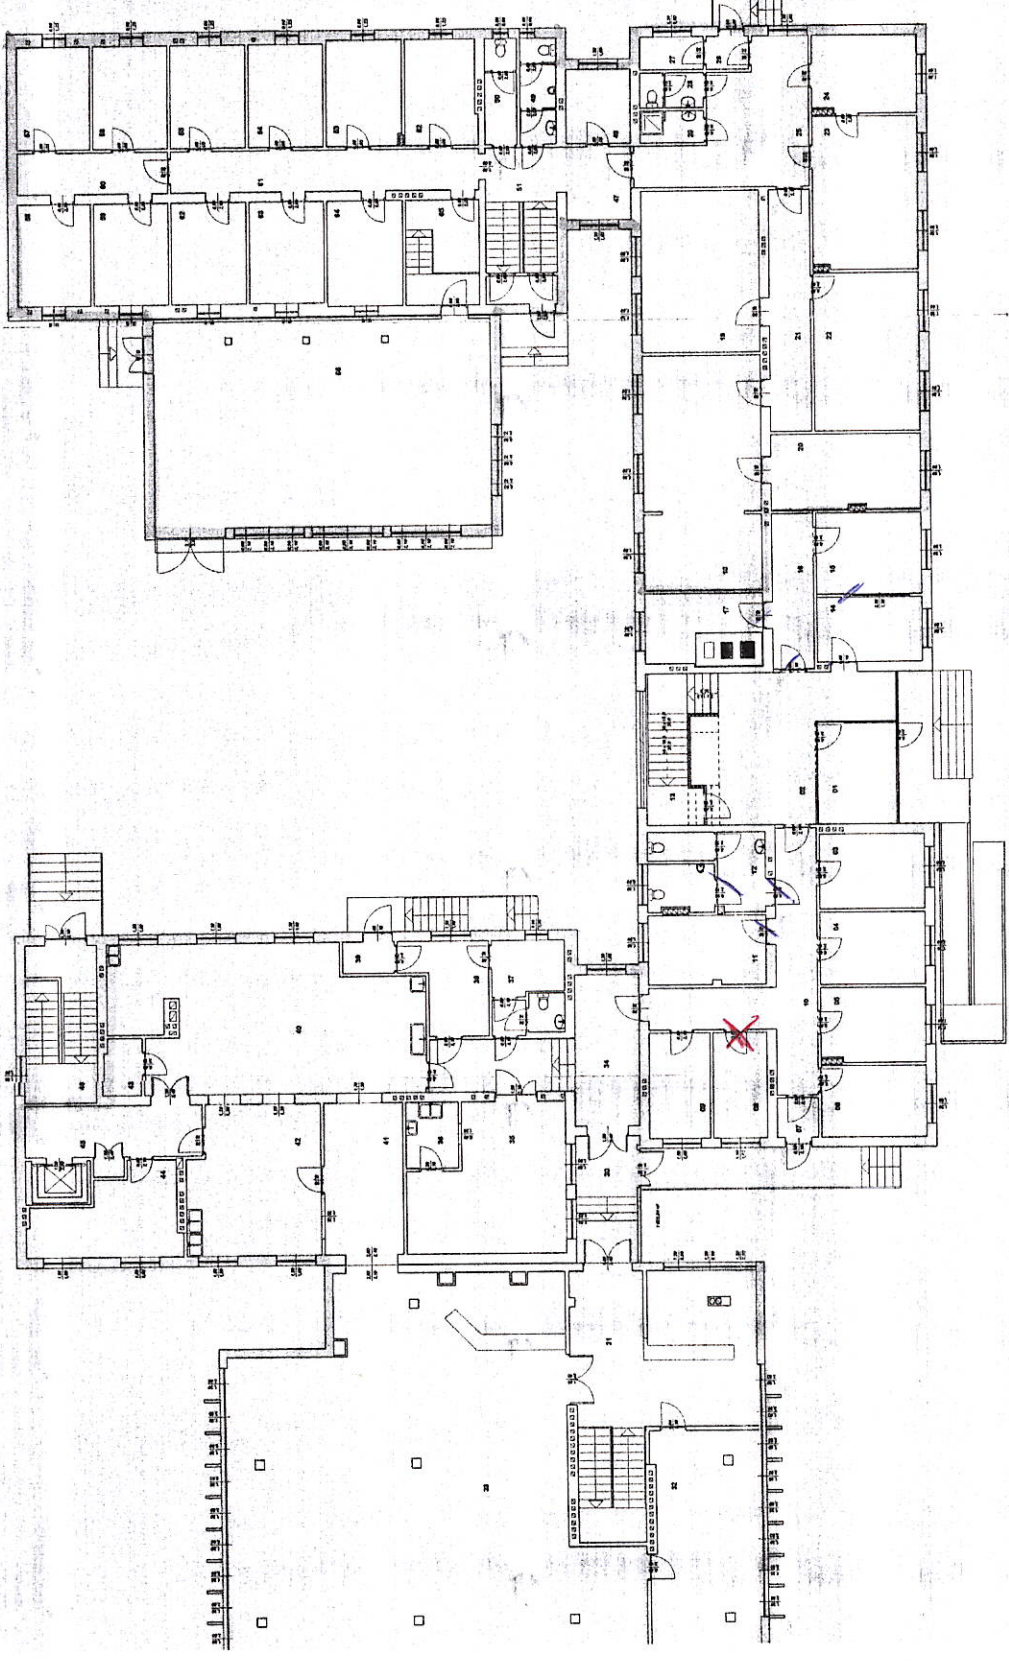

Zestawienie danych do wymiaru na 90'

1- set. parter

45 sat I metro

29 set
ii piano

36 set III pietro