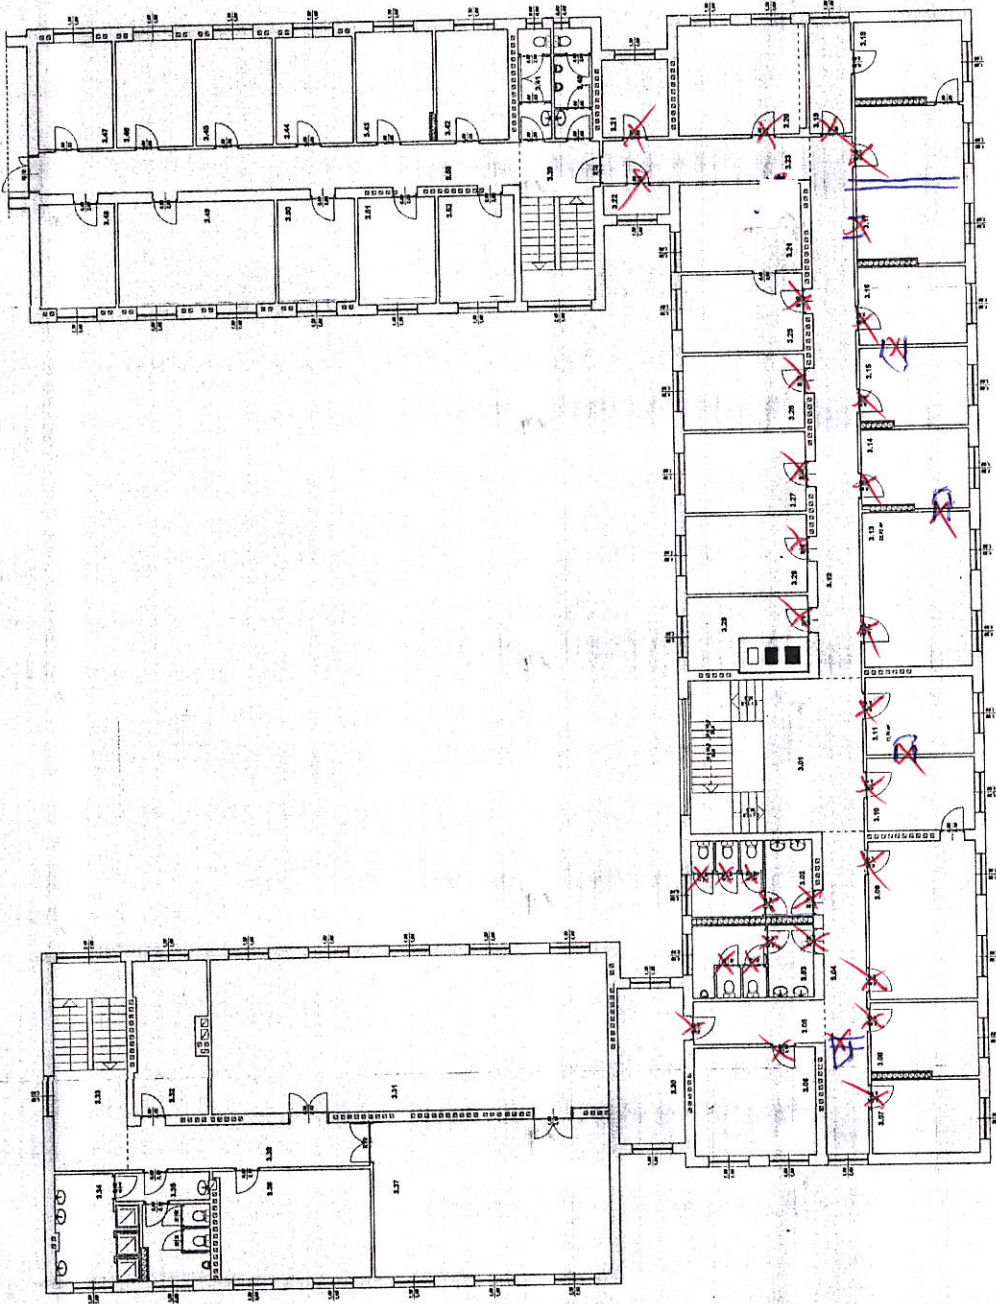

Zestawienie danych do wymiaru na 90'

1- set. parter

45 sat I metro

29 set
ii piano

36 set III pietro