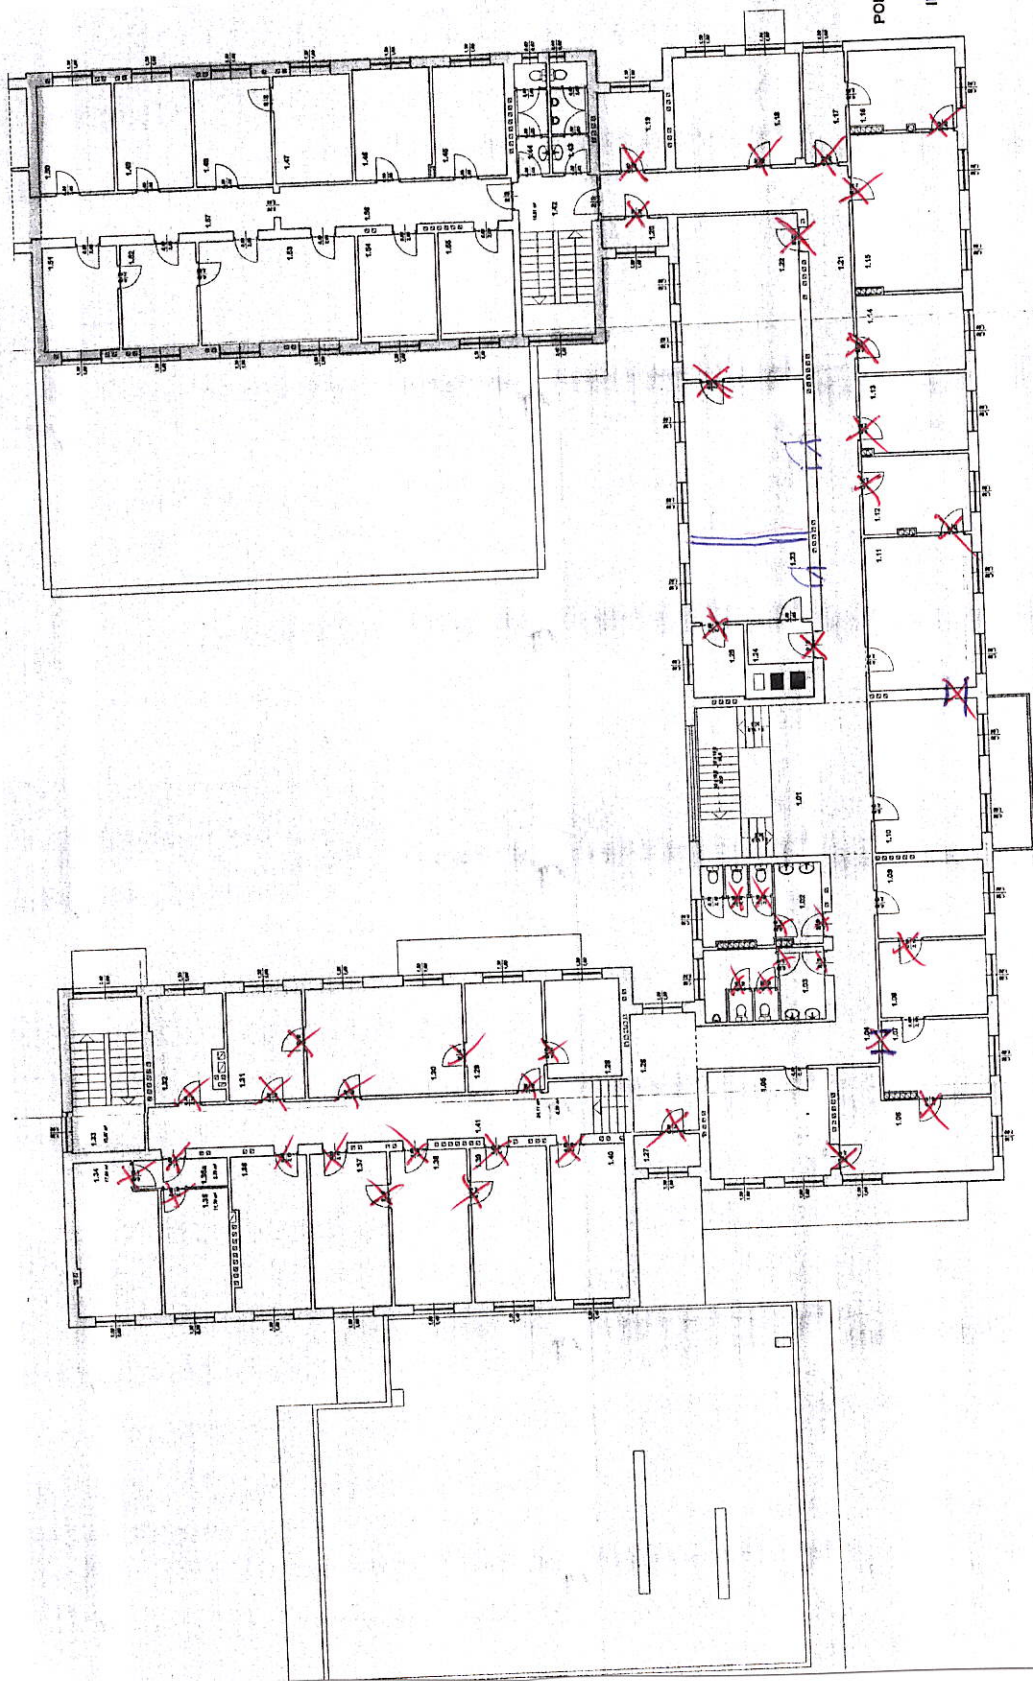

Zestawienie danych do wymiaru na 90'

1- set. parter

45 sat I metro

29 set
ii piano

36 set III pietro