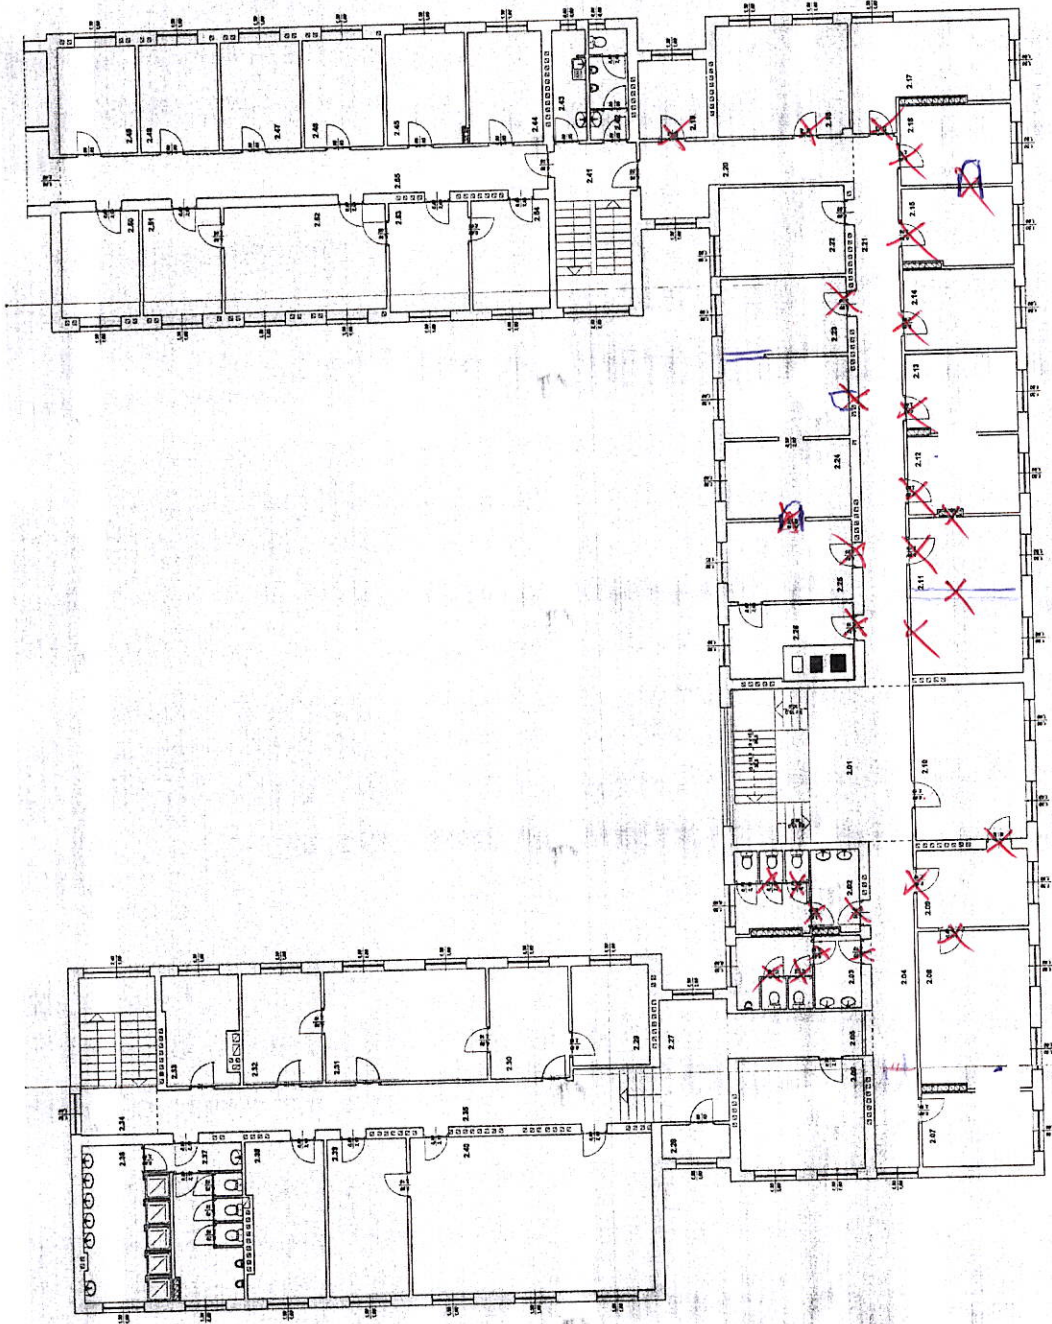

Zestawienie danych do wymiaru na 90'

1- set. parter

45 sat I metro

29 set
ii piano

36 set III pietro