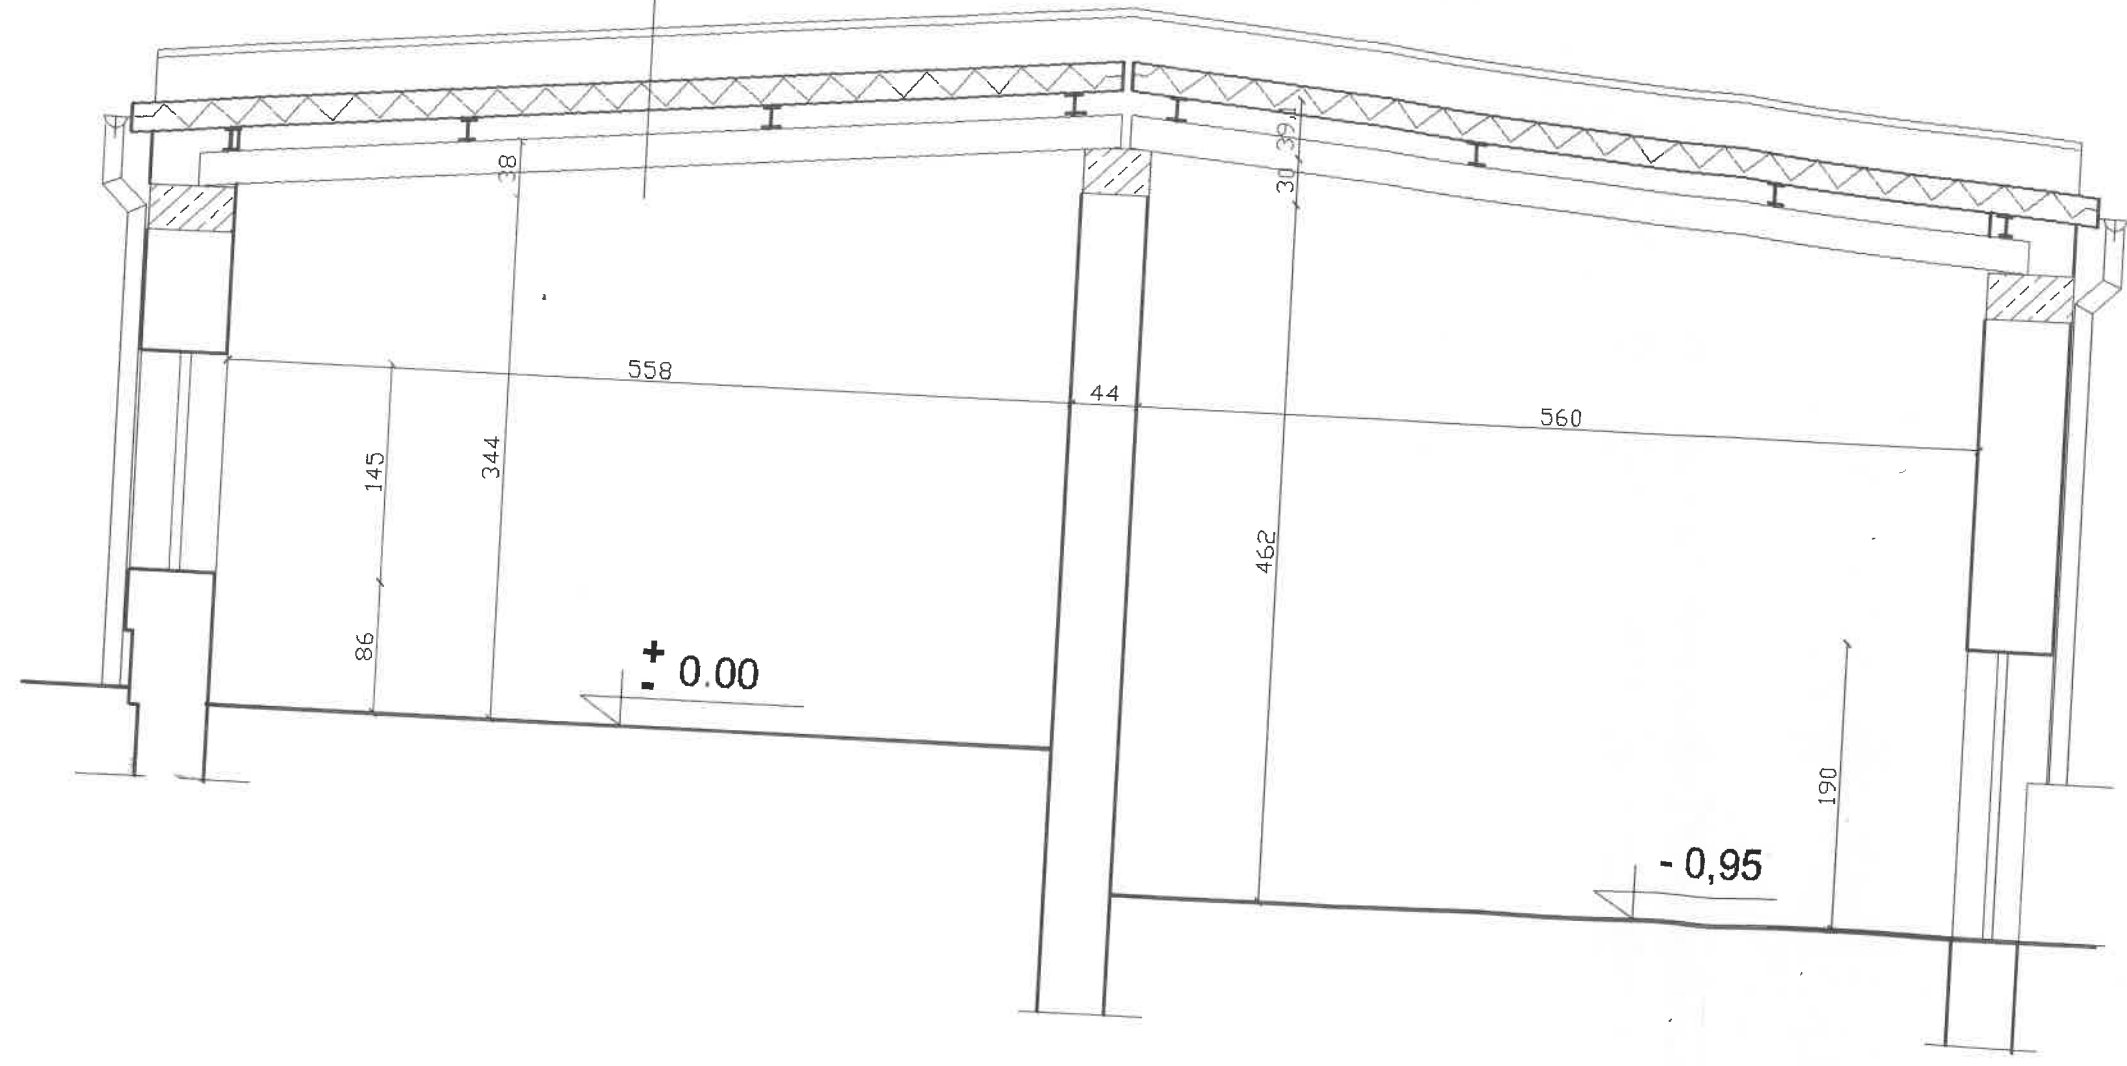

Płyta warstwowa „Isotherm Ds 190 PL
 Platwie I 160 PE
 Rygle I 220 p

przekroj "B"

Obiekt	Pawilon gosp. O.Z. przy A.S. w Olsztynie ul. Opolska 42	
Rysunek	Przekroj "B"	
Wsk		Skala 1:50