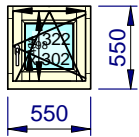

Specyfikacja - wymiana stolarki okiennej - okna drewniane bez listwy aluminiowej - leśniczówka Dunaj

I

Specyfikacja	27-03-23	Wymiary produkcji

Okno/Poz. 001	Ilość. 3	System: ELITE92	Listwy przyszybowe: ELITE92	Rodzaj/Kolor: Drewno SOSNA Mikrowczepy kolor RAL9016 biały

1/50 - Widok wewnętrzny

	Opis	Rodzaj/Kolor
Ościeżnica Kolor okapnika Kolor uszczelki do okapnika ościeżnicy Rodzaj progu Próg - rodzaj podcięć	ELITE92 Standardowy Czarny Drewniany Podcięcie od zewn. + od wewn. 11x30 mm	Drewno SOSNA Mikrowczepy kolor RAL9016 biały
Skrzydło 1 Okapnik skrzydła Kolor slikonu zewnątrz/wewnątrz. Kolor uszczelki wrębowej Kolor dodatkowej uszczelki przylgowej Szklenie w zakładzie czy tymczasowe Blokada obrotu klamki Kolor osłonek Rodzaj klamki Kolor klamki	ELITE92 1-skrzydłowe Standardowy Bezbarwny Standardowy Standardowy Standardowe szklenie w zakładzie Rozwierno-Uchylne z blokadą obrotu klamki Standardowy Klamka Hoppe New York Standardowy	Drewno SOSNA Mikrowczepy kolor RAL9016 biały Drewno SOSNA Mikrowczepy kolor RAL9016 biały

Komentarz

550 x 550 - minimalna wysokość i szerokość

Komunikat

Listwa przyszybowa ELITE92: Okapnik skrzydła biały
Okucia E92-SI-RU: Osłonki białe
Okucia E92-SI-RU: Kolor klamki - biała
Skrzydło ELITE92_1_SKRZ: Okapnik biały
Skrzydło ELITE92_1_SKRZ: Uszczelka wrębowej - szara
Skrzydło ELITE92_1_SKRZ: Uszczelka przylgowa - szara
Ościeżnica ELITE92: INFORMACJA - drewno - połysk powłoki - 25-30%

Artykuły	Ilość	Wymiar
Powierzchnia pozycji (metry kwadratowe)	0,907	

Szyby i panele	Wymiary
01.01: 4TP/18Ar TG19005/4/18Ar TG19005/4TP U=0,5