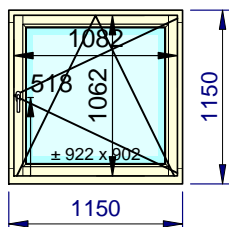

Artykuły	Ilość	Wymiar
Powierzchnia pozycji (metry kwadratowe)	0,907	

Szyby i panele	Wymiary
01.01: 4TP/18Ar TG19005/4/18Ar TG19005/4TP U=0,5	

Specyfikacja	27-03-23	Wymiary produkcji	
---------------------	-----------------	--------------------------	--

Artykuły	Ilość	Wymiar
Powierzchnia pozycji (metry kwadratowe)	14,718	

Szyby i panele	Wymiary
01.01: 4TP/18Ar TGI9005/4/18Ar TGI9005/4TP U=0,5	
01.02: 4TP/18Ar TGI9005/4/18Ar TGI9005/4TP U=0,5	

Okno/Poz. 003	Ilość. 1	System: ELITE92	Listwy przyszybowe: ELITE92	Rodzaj/Kolor: Drewno SOSNA Mikrowczepy kolor RAL9016 biały
---------------	----------	-----------------	-----------------------------	--

Artykuły	Ilość	Wymiar
Powierzchnia pozycji (metry kwadratowe)	1,323	

Szyby i panele	Wymiary
01.01: 4TP/18Ar TGI9005/4/18Ar TGI9005/4TP U=0,5	

Współczynnik "U" Dunaj

Pozycja	Ilość	System	Kształt	U_g W / (m ² * K)	Drewno	Szerokość mm	Wysokość mm	Grubość mm	Powierzchnia m ²	U W / (m ² * K)
001	3	ELITE92	Prostokąt	0.50	sosna M	550	550	92	0,30	1,08
002	7	ELITE92	Prostokąt	0.50	sosna M	1450	1450	92	2,10	0,84
003	1	ELITE92	Prostokąt	0.50	sosna M	1150	1150	92	1,32	0,85
Razem	11								Średnia	0,91