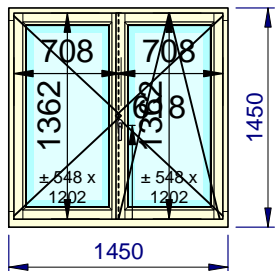

Specyfikacja	27-03-23	Wymiary produkcji	

Okno/Poz. 002	Ilość. 7	System: ELITE92	Listwy przyszybowe: ELITE92	Rodzaj/Kolor: Drewno SOSNA Mikrowczepy kolor RAL9016 biały

1/50 - Widok wewnętrzny