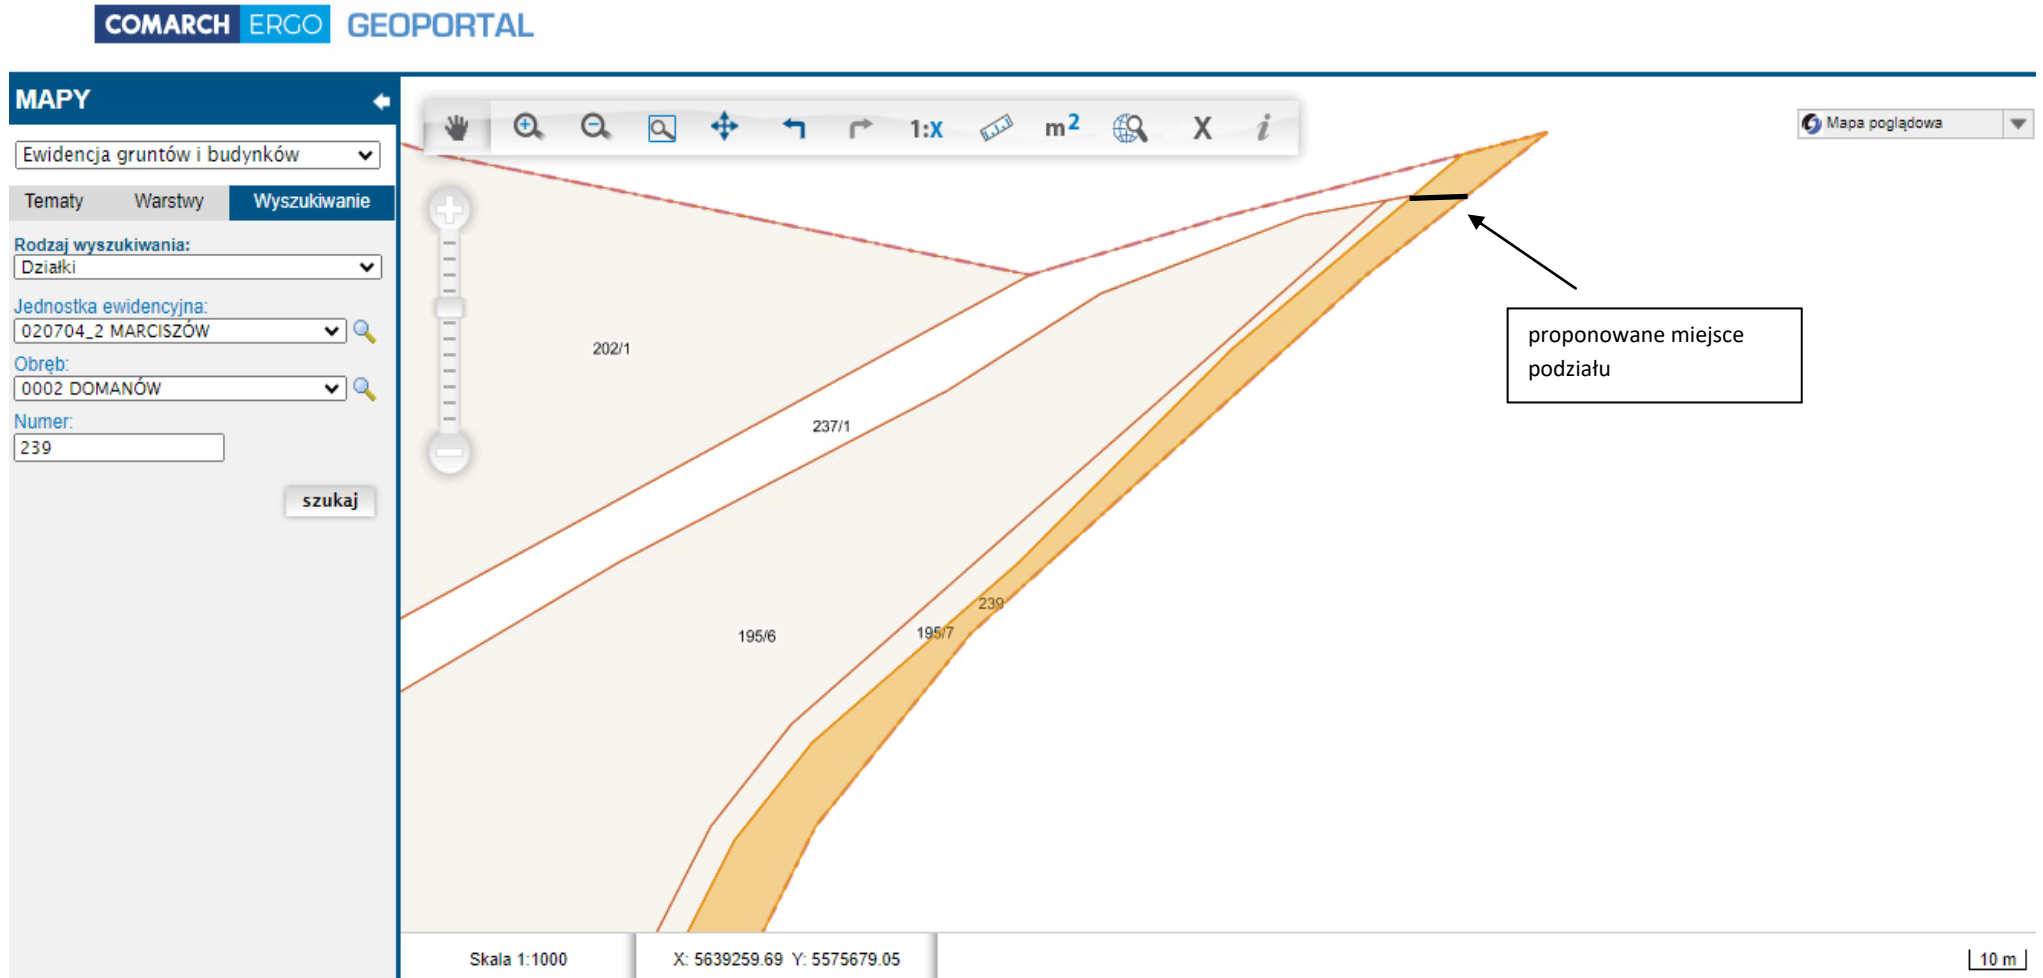

Proponowany podział działki nr 239 w części przylegającej do dz. nr 237/1 – obręb Domanów, gm. Marciszów.

Proponowany podział działki nr 239 w części przylegającej do dz. nr 238/2 – obręb Domanów, gm. Marciszów.