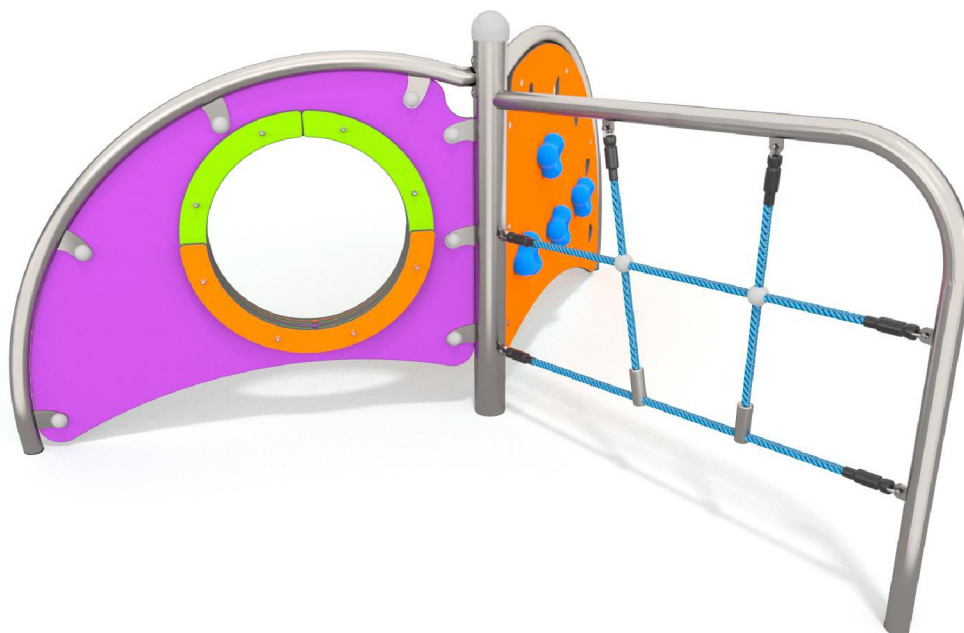

Aktywna ścianka

OPIS PRODUKTU

Wymiary: 193 x 170 cm
Strefa bezpieczeństwa: 493 x 470 cm
Wysokość całkowita: 108 cm
Wysokość swobodnego upadku: 104 cm
Dostępność części zapasowych: TAK
Produkt zgodny z PN-EN 1176-1:2009: TAK
Przedział wiekowy: 1 - 8 lat