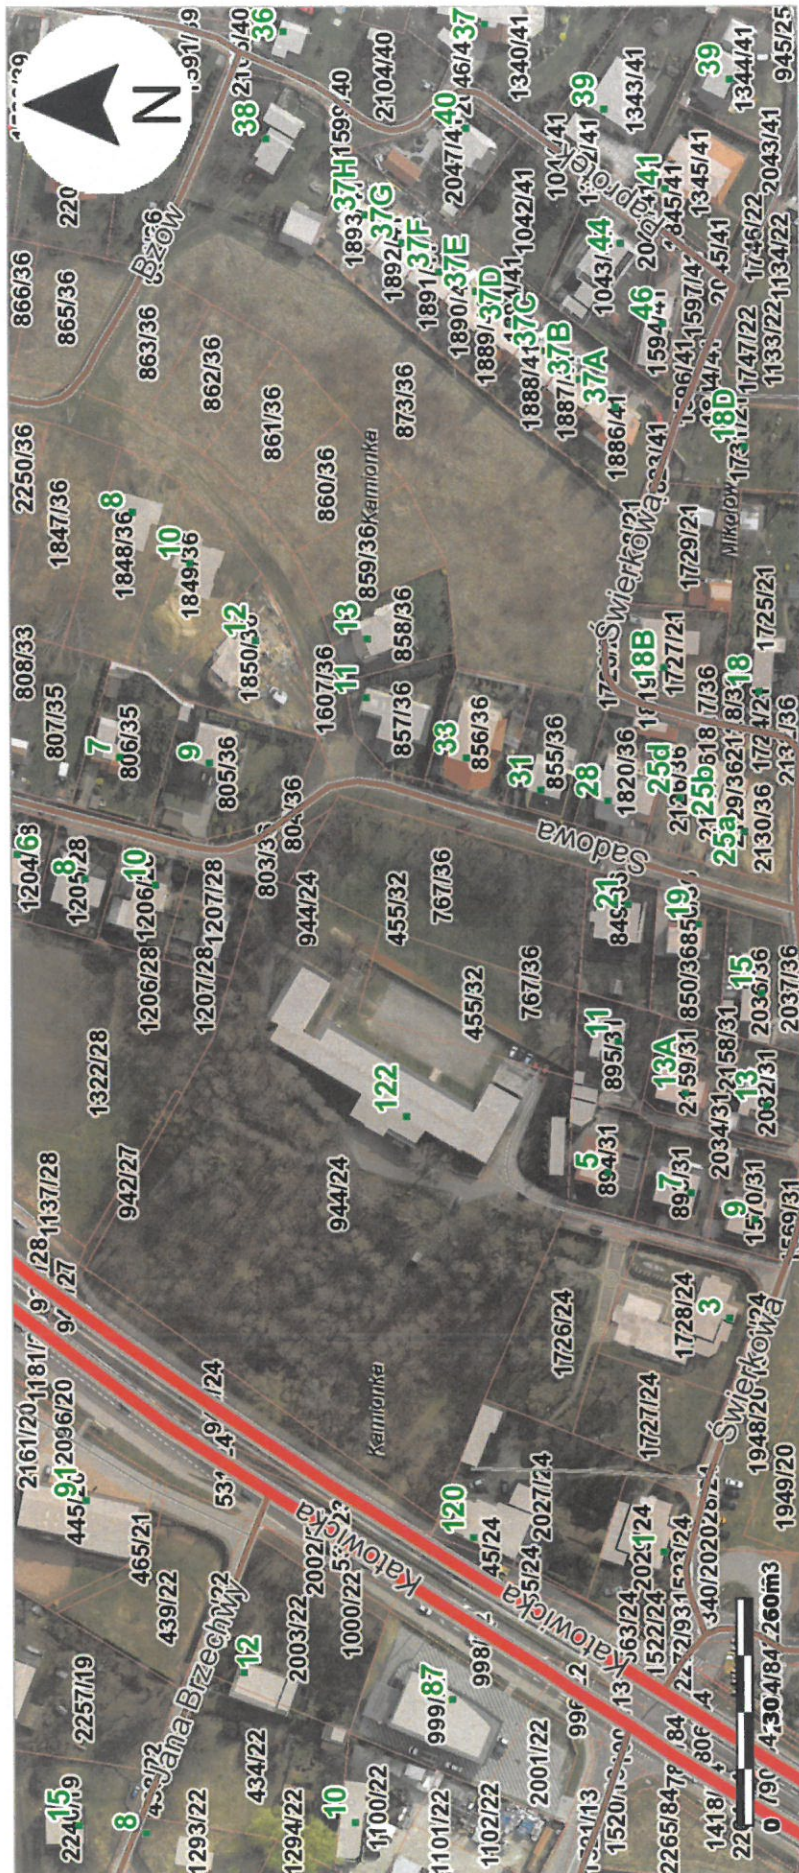

Mapa powiatu mikołowskiego

Sporządzono dnia: 17.2.2023 r.
Wydruk ma charakter poglądowy i nie jest dokumentem

Teren inwestycji

Mapa powiatu mikołowskiego

Sporządzono dnia: 17.2.2023 r.
Wydruk ma charakter poglądowy i nie jest dokumentem