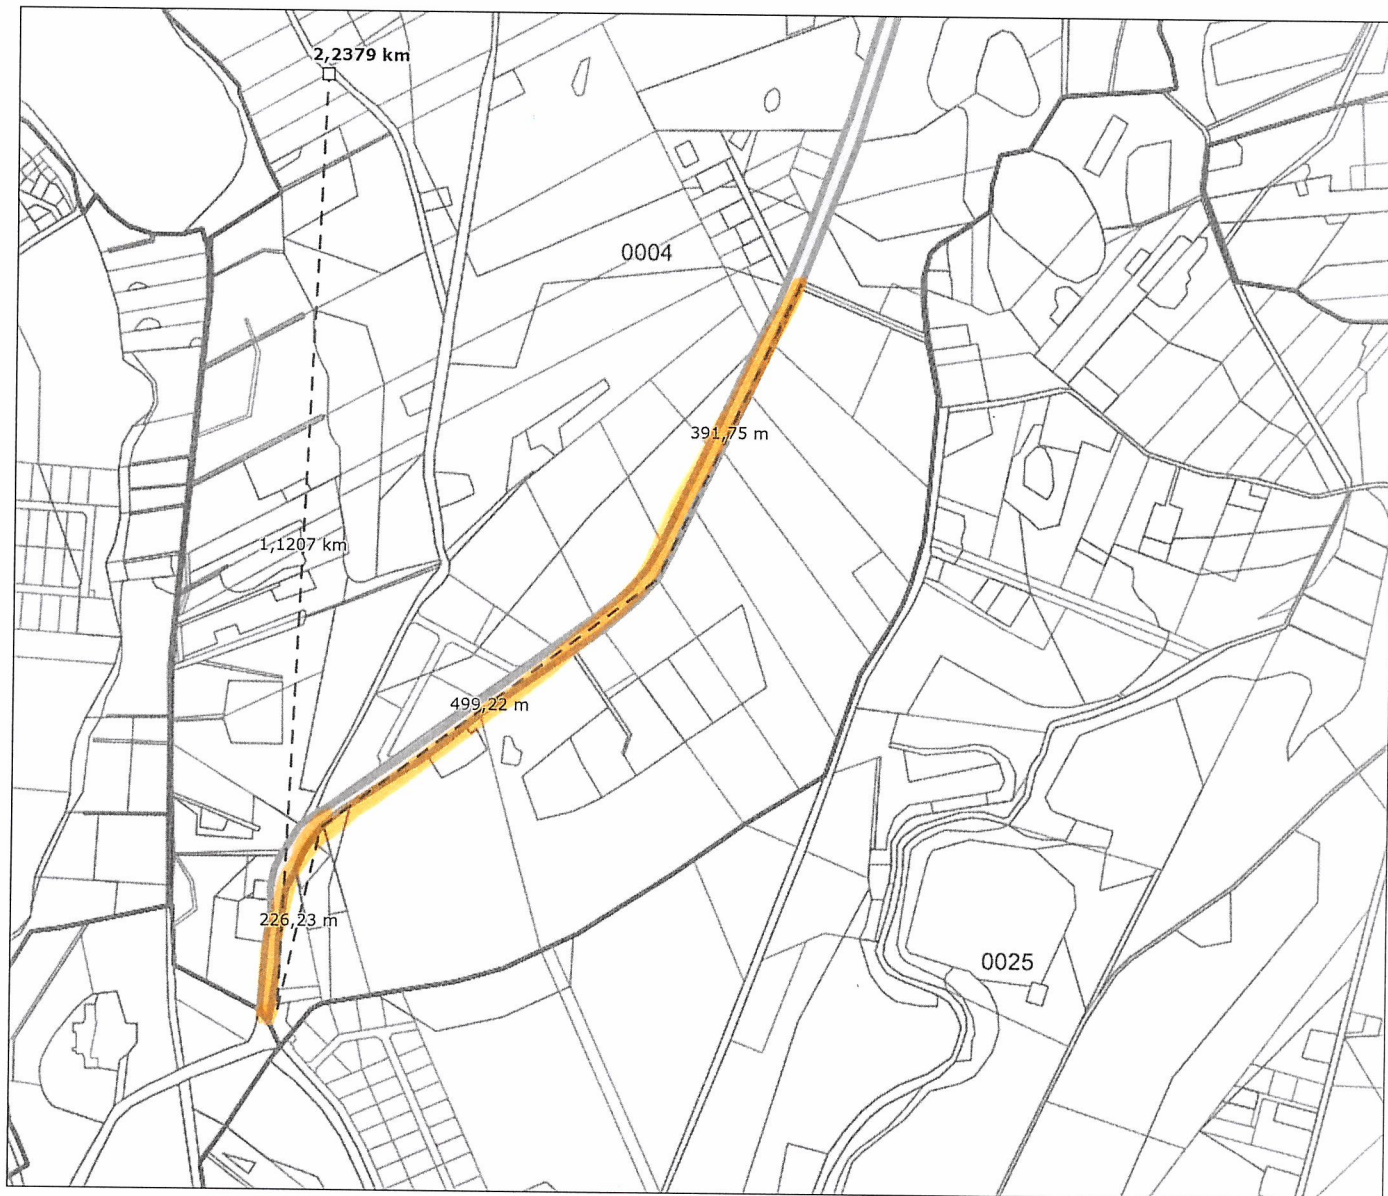

dz. nr 12/38 - Osinięc

pas drogowy (prawa i lewa strona) - d. 60m

Kierownik działu
ochrony środowiska, rolnictwa
i spraw leśnych
Rafał Skweres

Goślino 200 - dz. nr 220

teren wokół "starej" świetlicy wiejskiej - ok. 5000 m²

Kierownik Referatu
ochrony środowiska, rolnictwa
i spraw lokalnych
Rafał Skweres
Rafał Skweres

dz. nr 138 - Dębówiec
pas drogowy (prawa i lewa strona) - dk. 1300 m

Kierownik Referatu
ochrony środowiska, rolnictwa
i spraw lokalnych
Rafał Skwerek
Rafał Skwerek