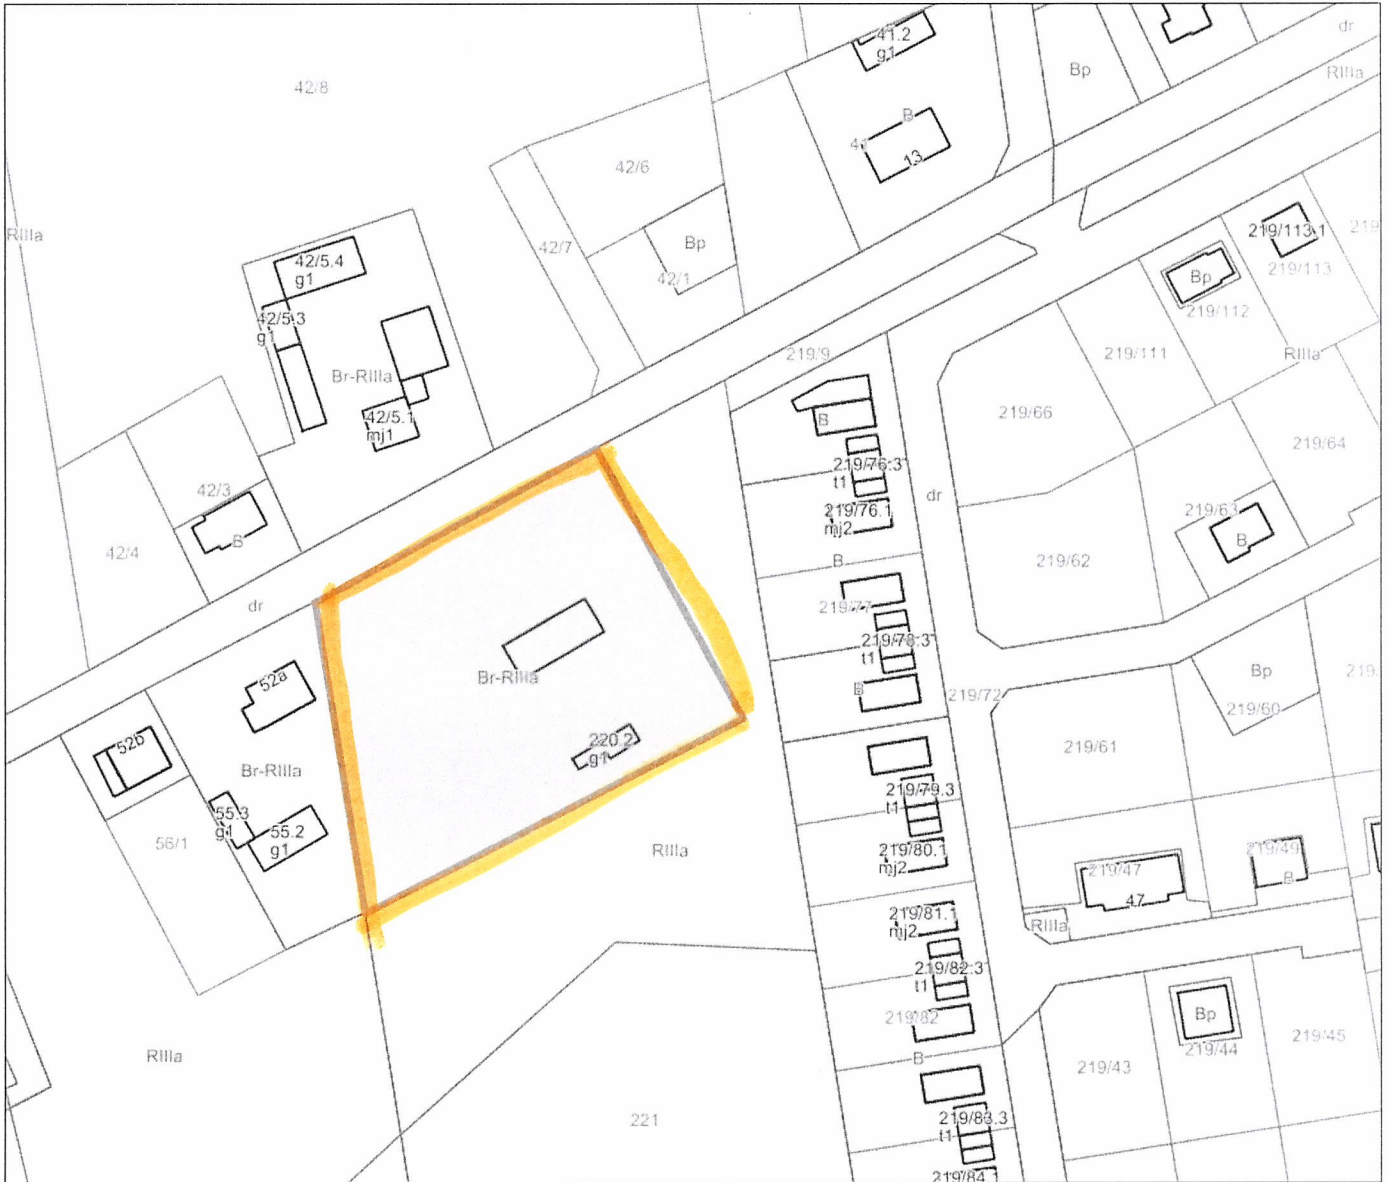

dz. nr 12/38 - Osinięc

pas drogowy (prawa i lewa strona) - d. 60m

Kierownik działu
ochrony środowiska, rolnictwa
i spraw leśnych
Rafał Skweres

Goślino 200 - dz. nr 220

teren wokół "starej" świetlicy wiejskiej - ok. 5000 m²

Kierownik Referatu
ochrony środowiska, rolnictwa
i spraw lokalnych
Rafał Skweres
Rafał Skweres

dz. nr 138 - Dębówiec
pas drogowy (prawa i lewa strona) - dk. 1300 m

Kierownik Referatu
ochrony środowiska, rolnictwa
i spraw lokalnych
Rafał Skwerek
Rafał Skwerek