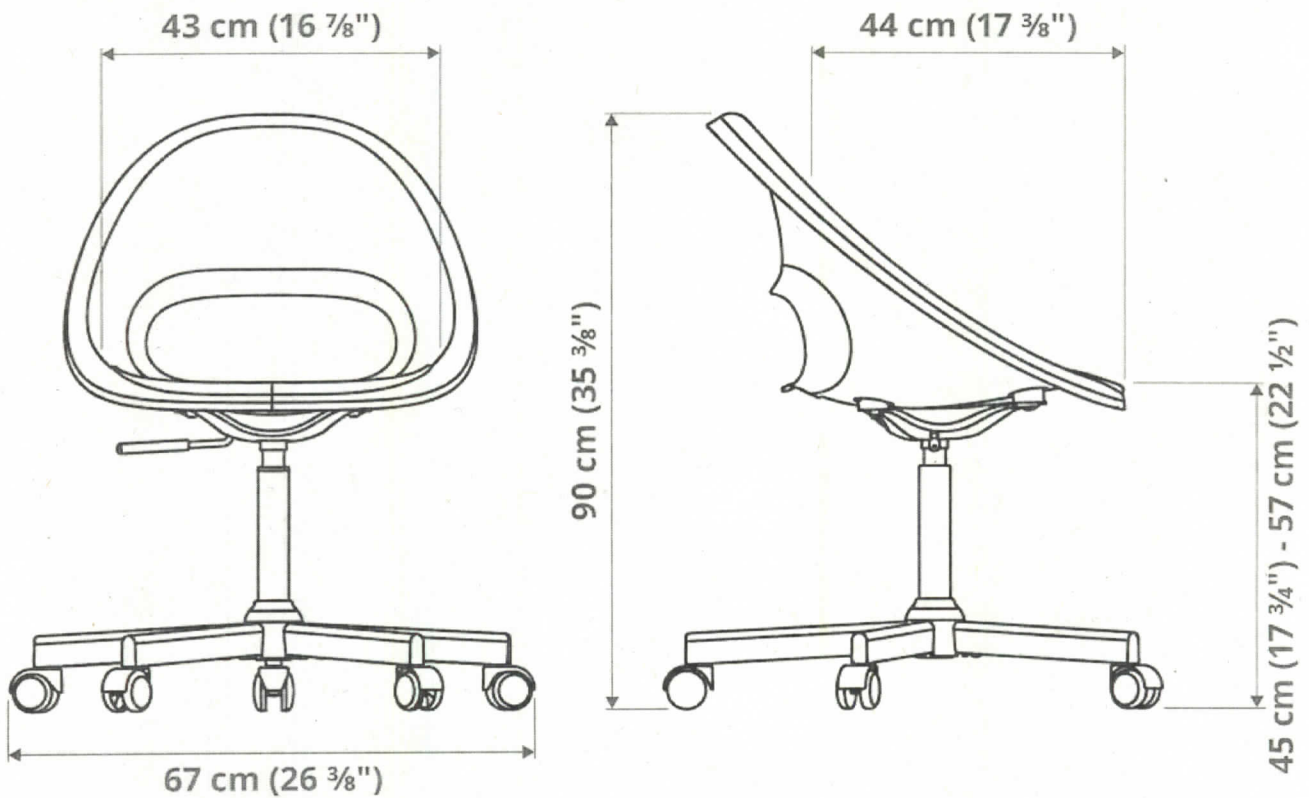

poz. 1  
 witryna z 3 szufladami  
 szklane drzwi  
 kolor: Biała bejca na zewnątrz, naturalne drewno w środku  
 materiał: drewno sosnowe

poz. 2

regał na książki

kolor: Biała bejca na zewnątrz, naturalne drewno w środku

materiał: drewno sosnowe

poz. 3  
krzesło obrotowe na kółkach  
Przetestowano dla: 110 kg  
Szerokość: 67 cm  
Głębokość: 67 cm  
Maksymalna wysokość: 90 cm  
Szerokość siedziska: 43 cm  
Głębokość siedziska: 44 cm  
Minimalna wysokość siedziska: 43 cm  
Maksymalna wysokość siedziska: 55 cm  
kolor: zielony i czerwony