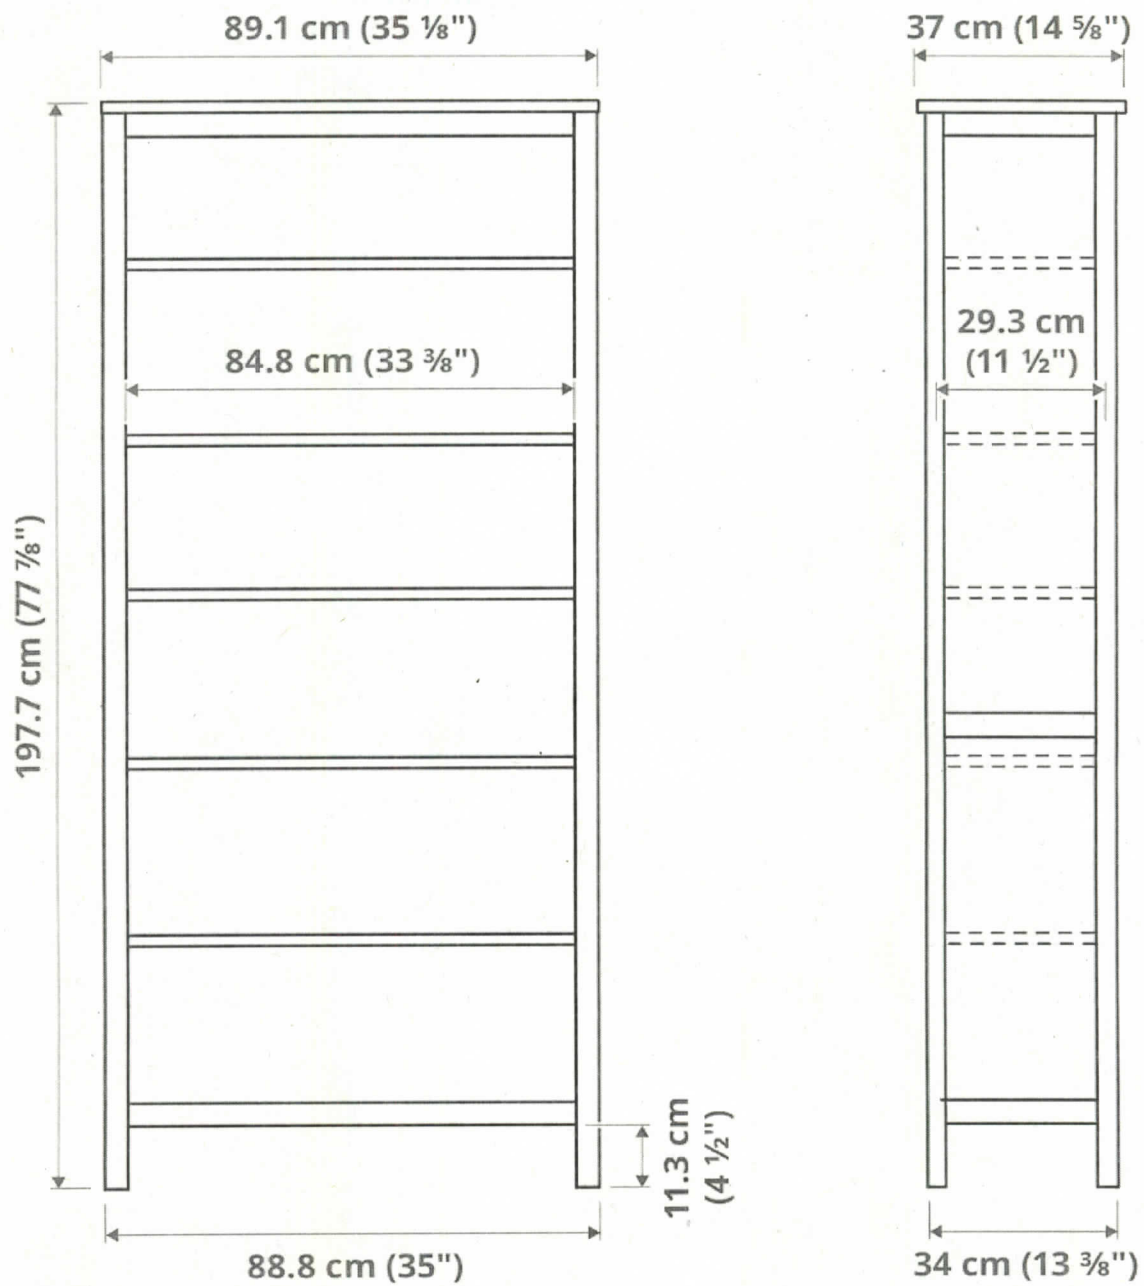

poz. 1  
 witryna z 3 szufladami  
 szklane drzwi  
 kolor: Biała bejca na zewnątrz, naturalne drewno w środku  
 materiał: drewno sosnowe

poz. 2

regał na książki

kolor: Biała bejca na zewnątrz, naturalne drewno w środku

materiał: drewno sosnowe

poz. 3  
krzesło obrotowe na kółkach  
Przetestowano dla: 110 kg  
Szerokość: 67 cm  
Głębokość: 67 cm  
Maksymalna wysokość: 90 cm  
Szerokość siedziska: 43 cm  
Głębokość siedziska: 44 cm  
Minimalna wysokość siedziska: 43 cm  
Maksymalna wysokość siedziska: 55 cm  
kolor: zielony i czerwony