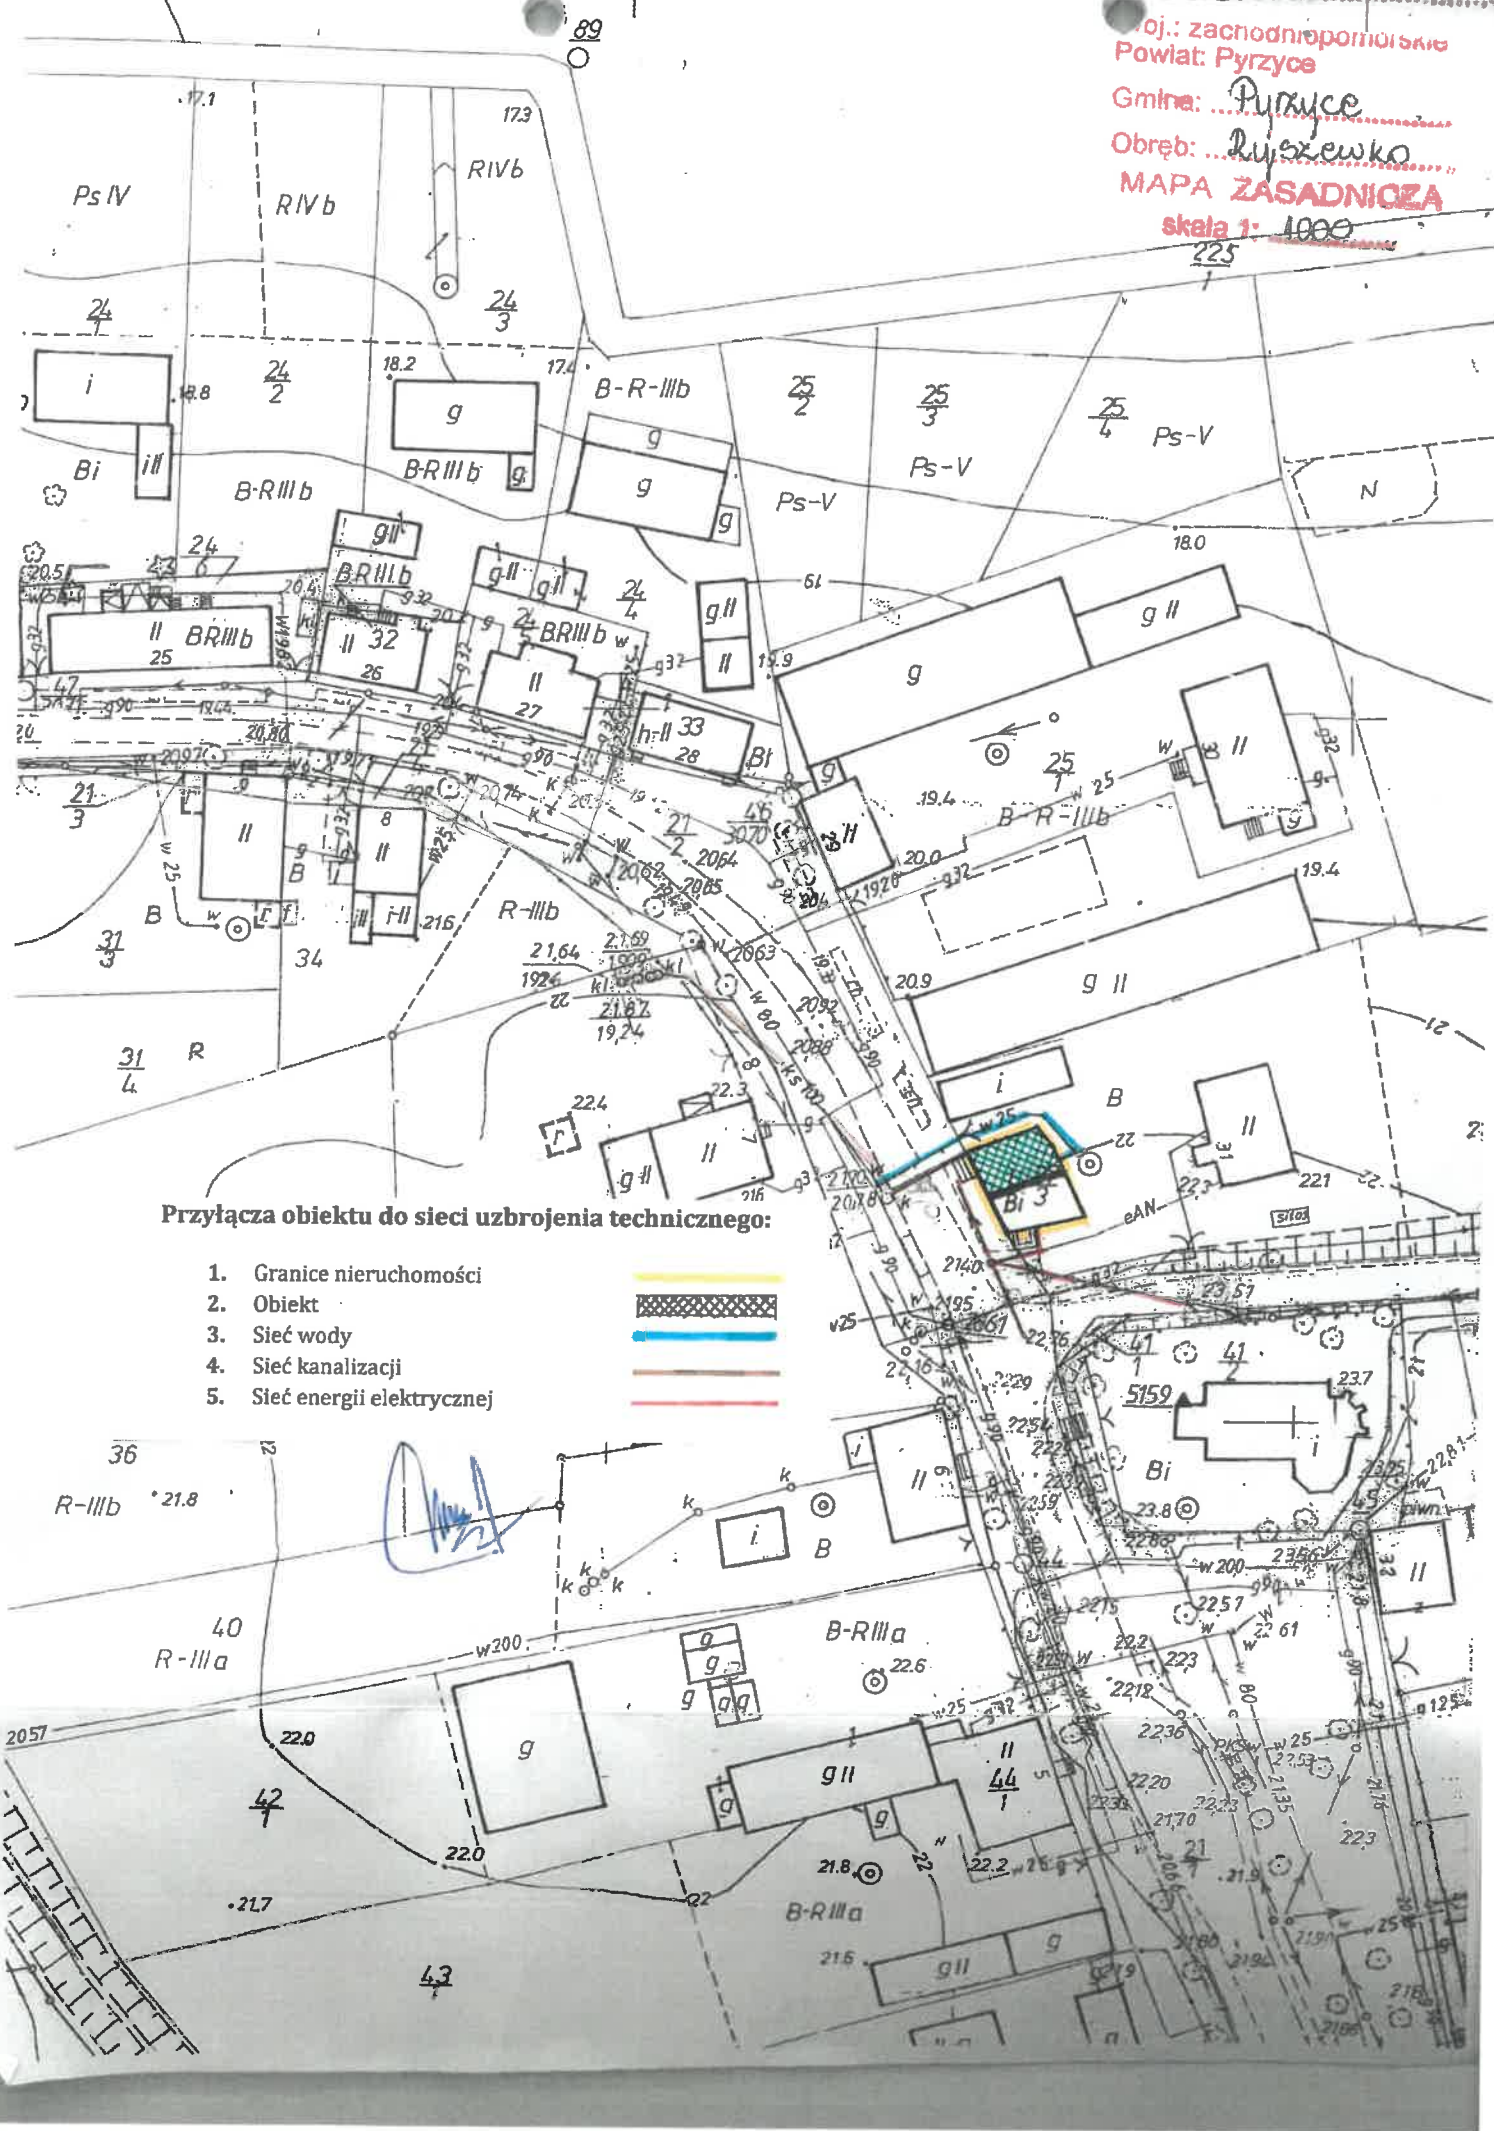

oj.: zachodniopomorskie
Powiat: Pyrzyce

Gmina: ...Pyrzyce

Obręb: ...Rydzewko

MAPA ZASADNICZA

skala 1: 1000

89

Przyłącza obiektu do sieci uzbrojenia technicznego:

- 1. Granice nieruchomości
- 2. Obiekt
- 3. Sieć wody
- 4. Sieć kanalizacji
- 5. Sieć energii elektrycznej