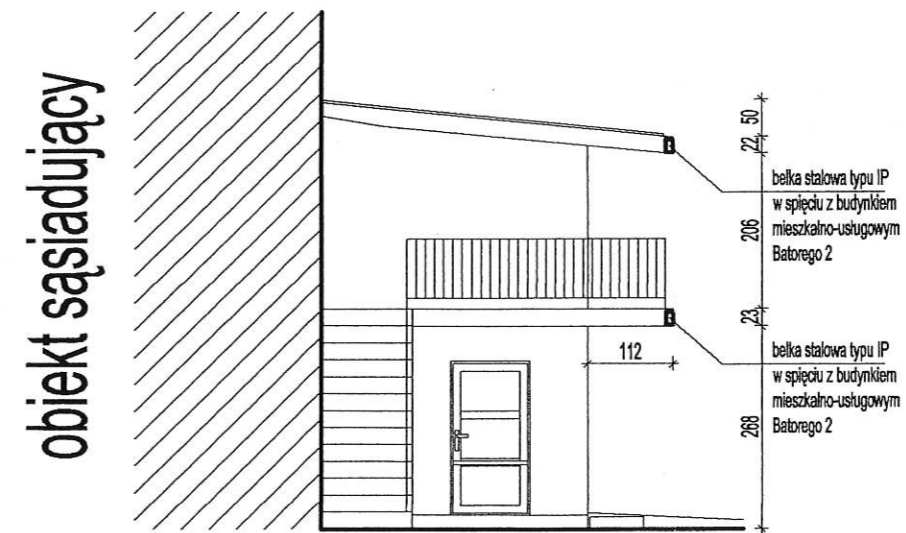

ELEWACJA PÓŁNOCNO-WSCHODNIA