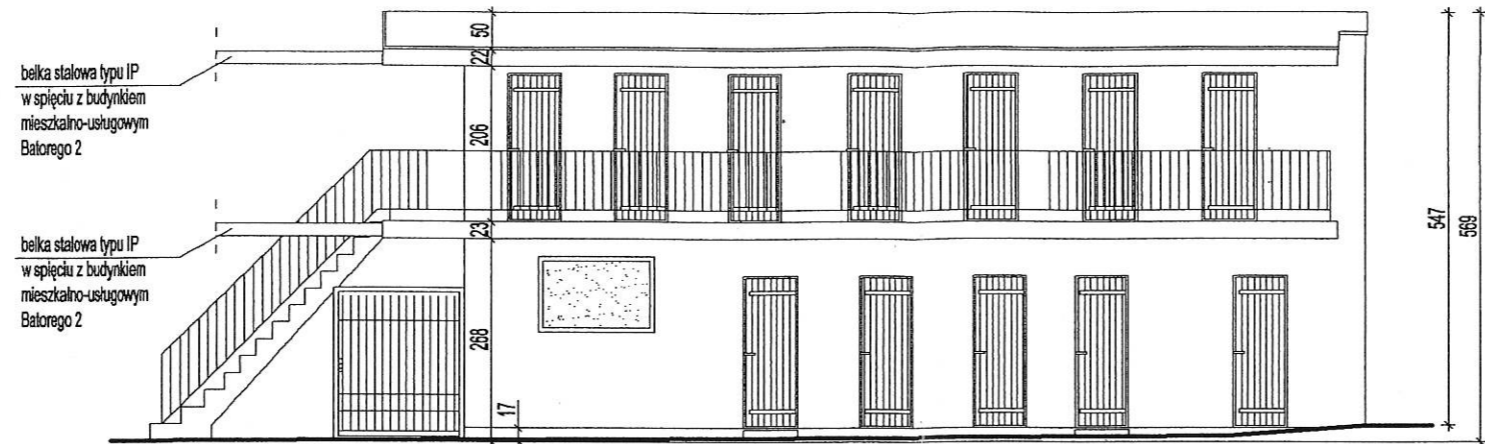

branża: architektura | skala: 1:100 | arkusz: 2 | data: styczeń 2021r.

Robert Skortutowski
mgr inż. arch. 3
95-100 Skieriewice, ul. Kasprzaka 3
projektant, uprawniony
ul. projektowa 8/RODA 1/2, 10-100 Włocławek