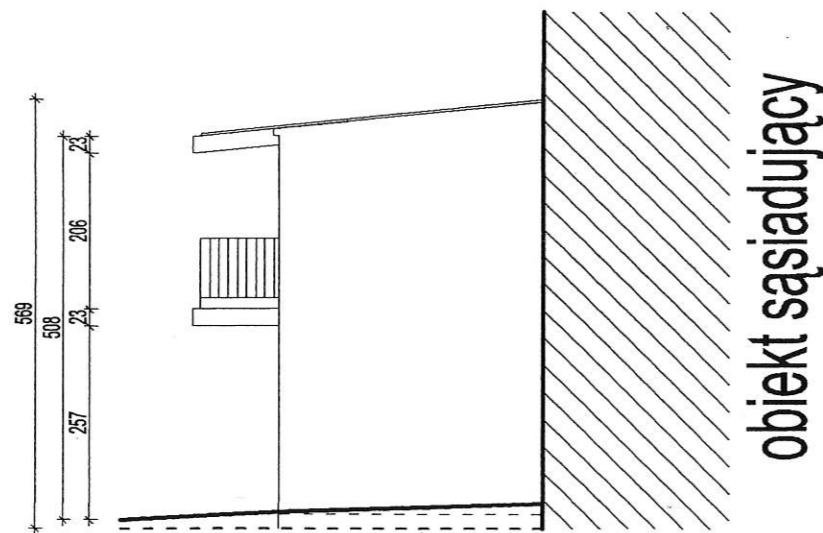

ELEWACJA POŁUDNIOWO-ZACHODNIA