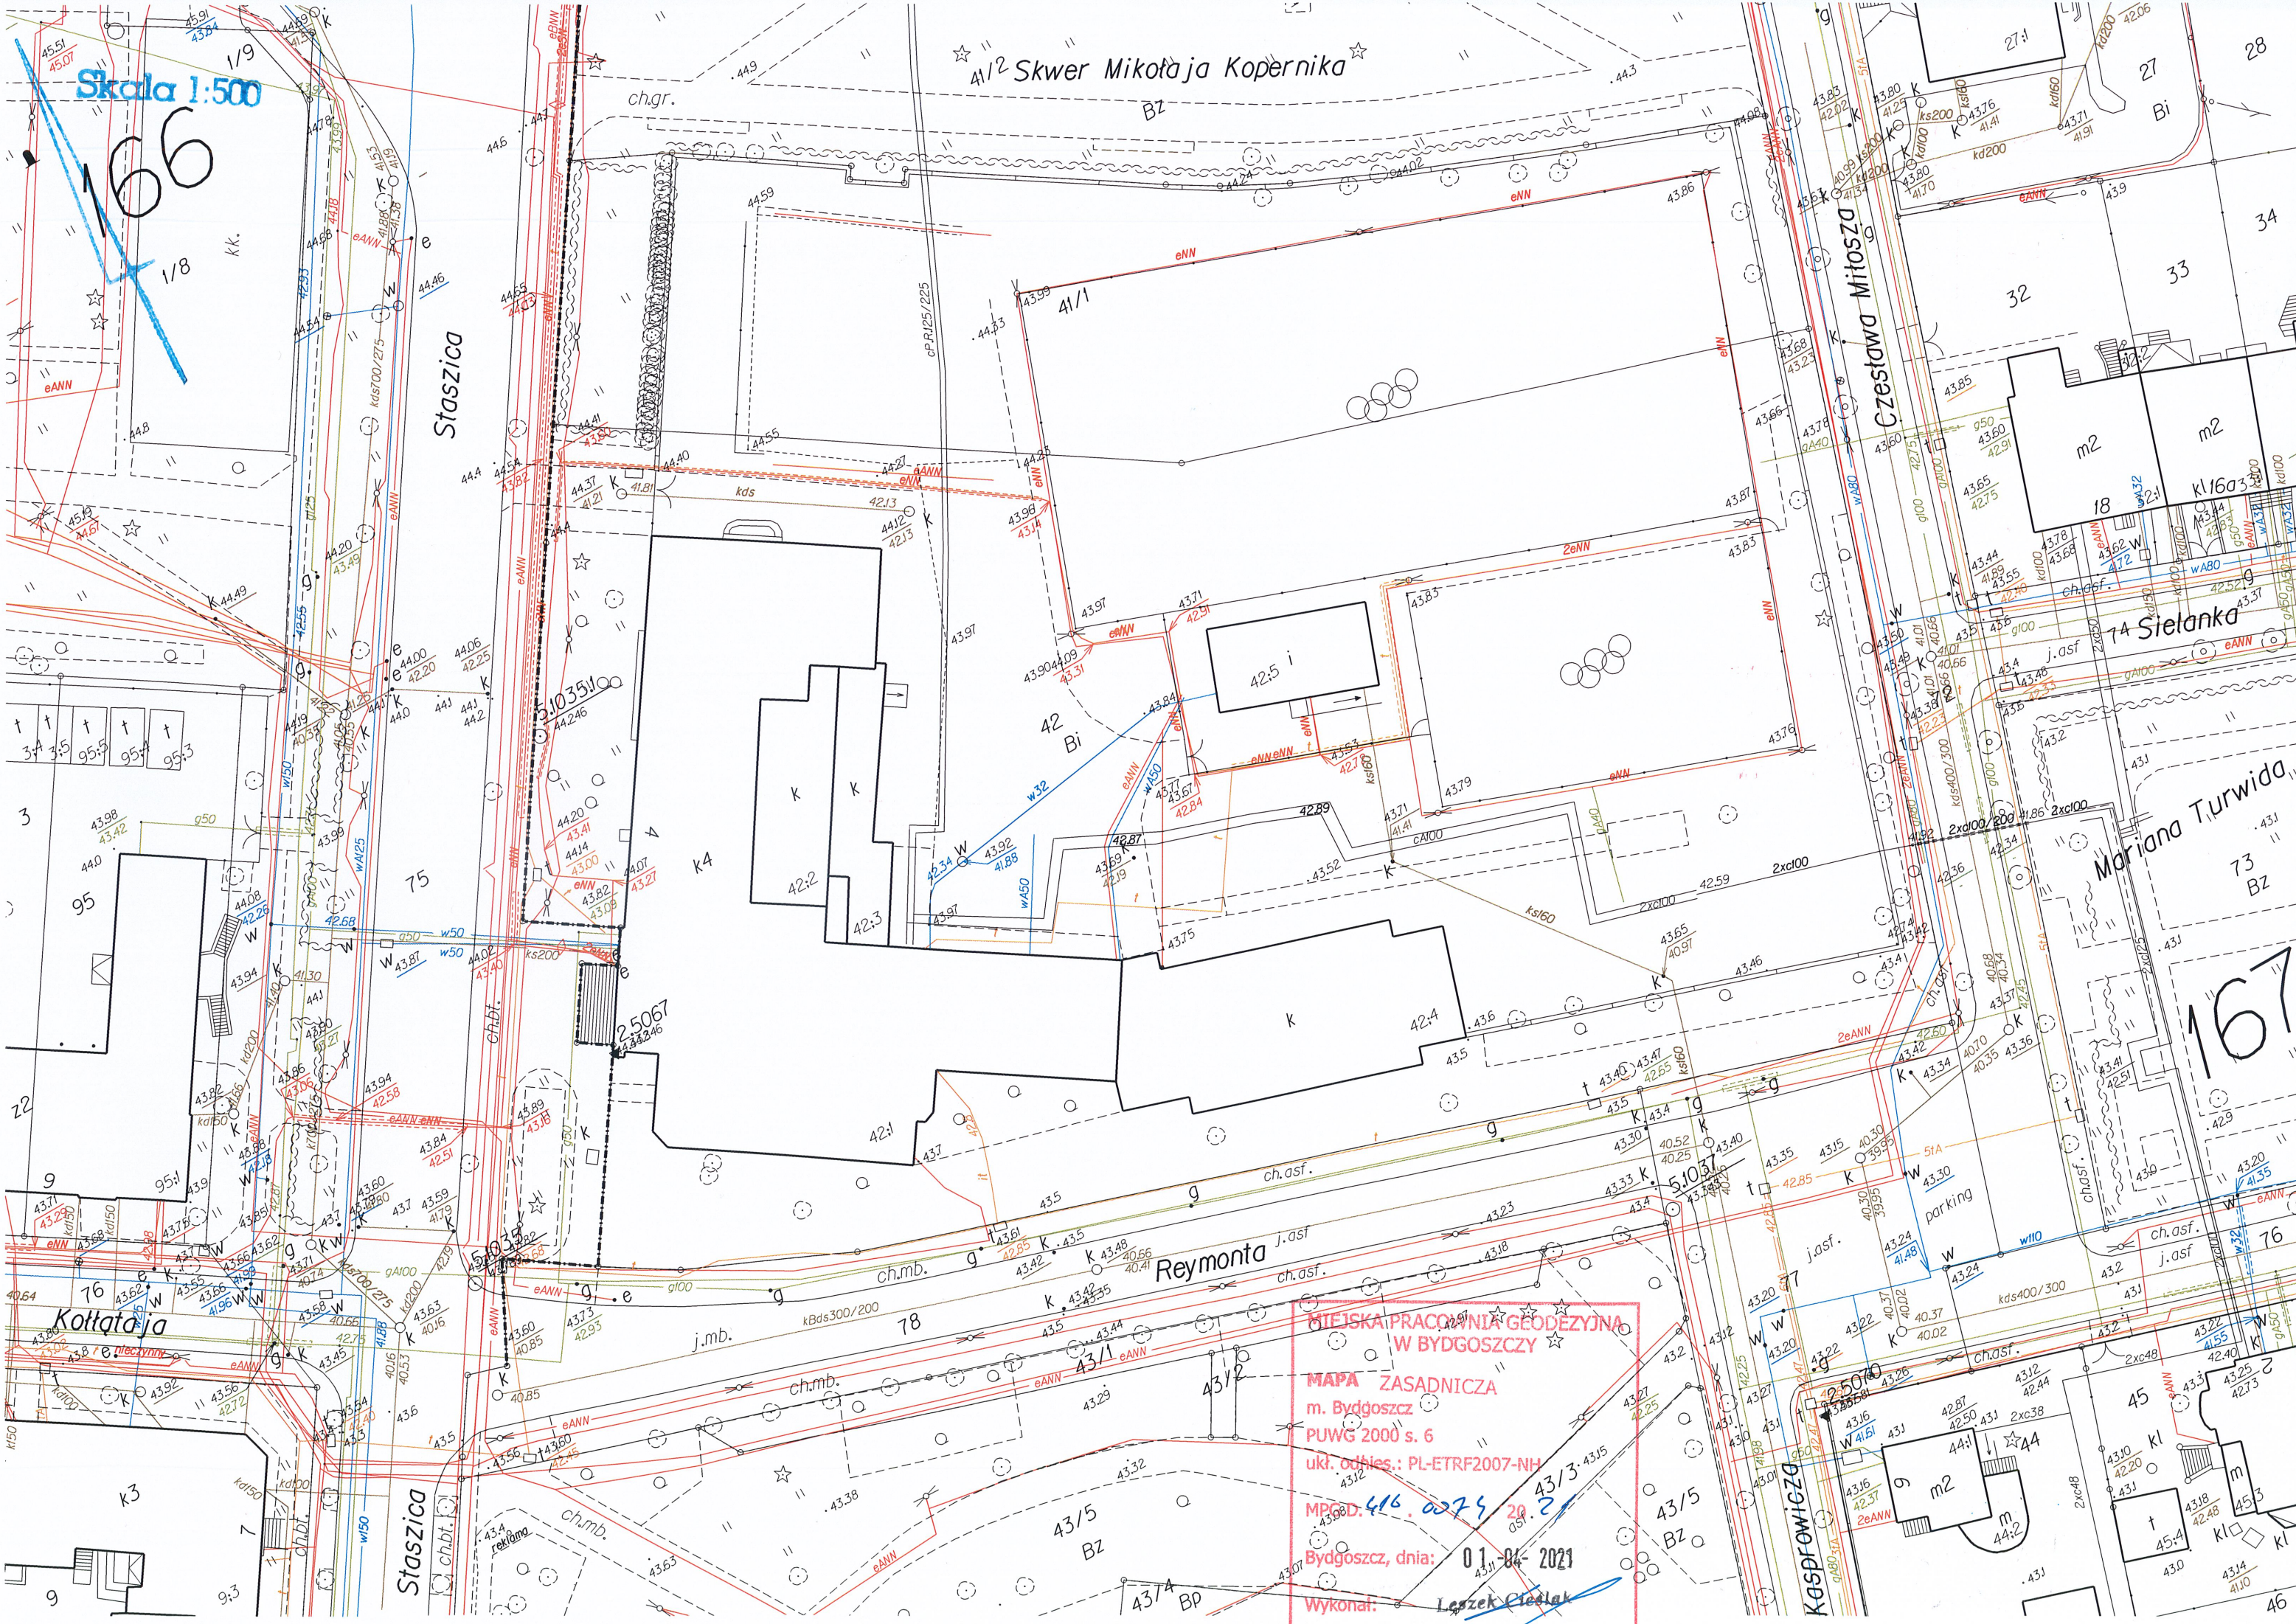

Skala 1:500

Skwer Mikołaja Kopernika

**MIEJSKA PRACOWNIA GEODEZYJNA  
W BYDGOSZCZY**

MAPA ZASADNICZA  
m. Bydgoszcz  
PUWG 2000 s. 6  
ukł. odnies.: PL-ETRF2007-NH

MPOD. 416.0279 20.2  
Bydgoszcz, dnia: 01-04-2021  
Wykonał: Łęzek Cieslak

166  
1/8  
1/9

167

Staszica

Czesława Mitośza

Reymonta

Kottłarza

Staszica

Kasprowicza

Mariana Turwid

14 Sielanka