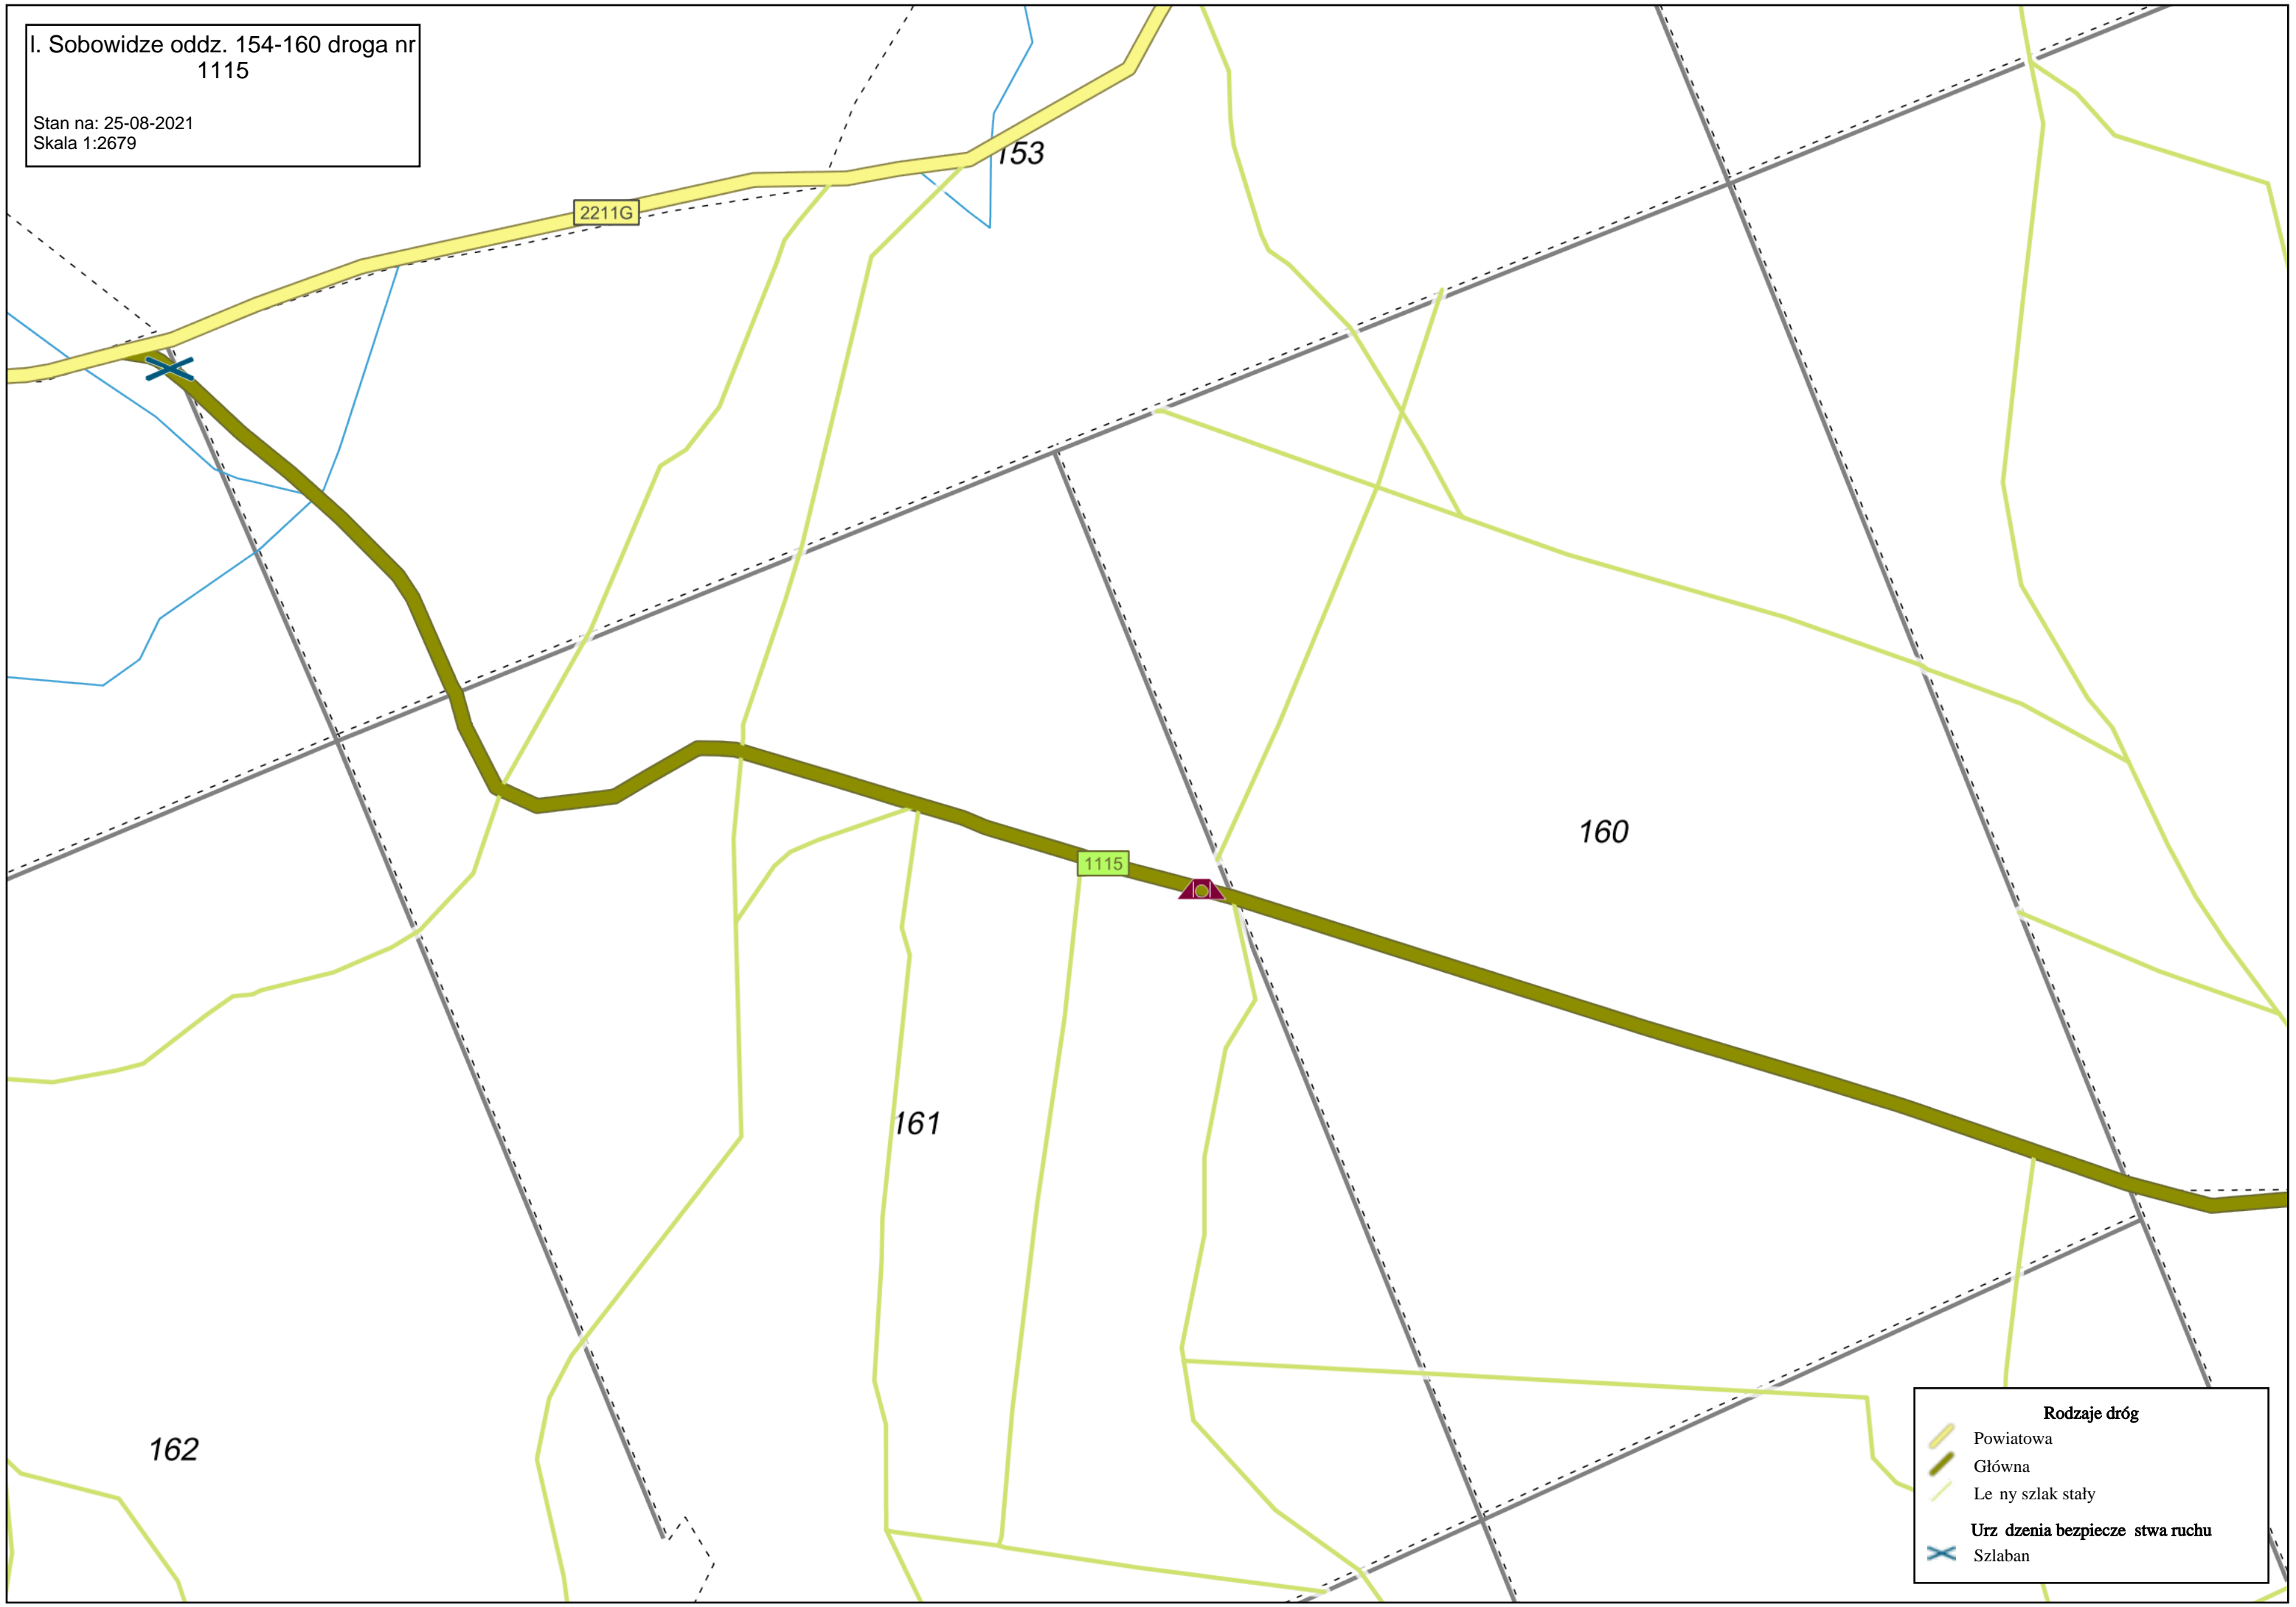

I. Sobowidze oddz. 154-160 droga nr 1115

Stan na: 25-08-2021
Skala 1:2679

Rodzaje dróg

-  Powiatowa
-  Główna
-  Leśny szlak stały

Urządzenia bezpieczeństwa ruchu

-  Szlaban