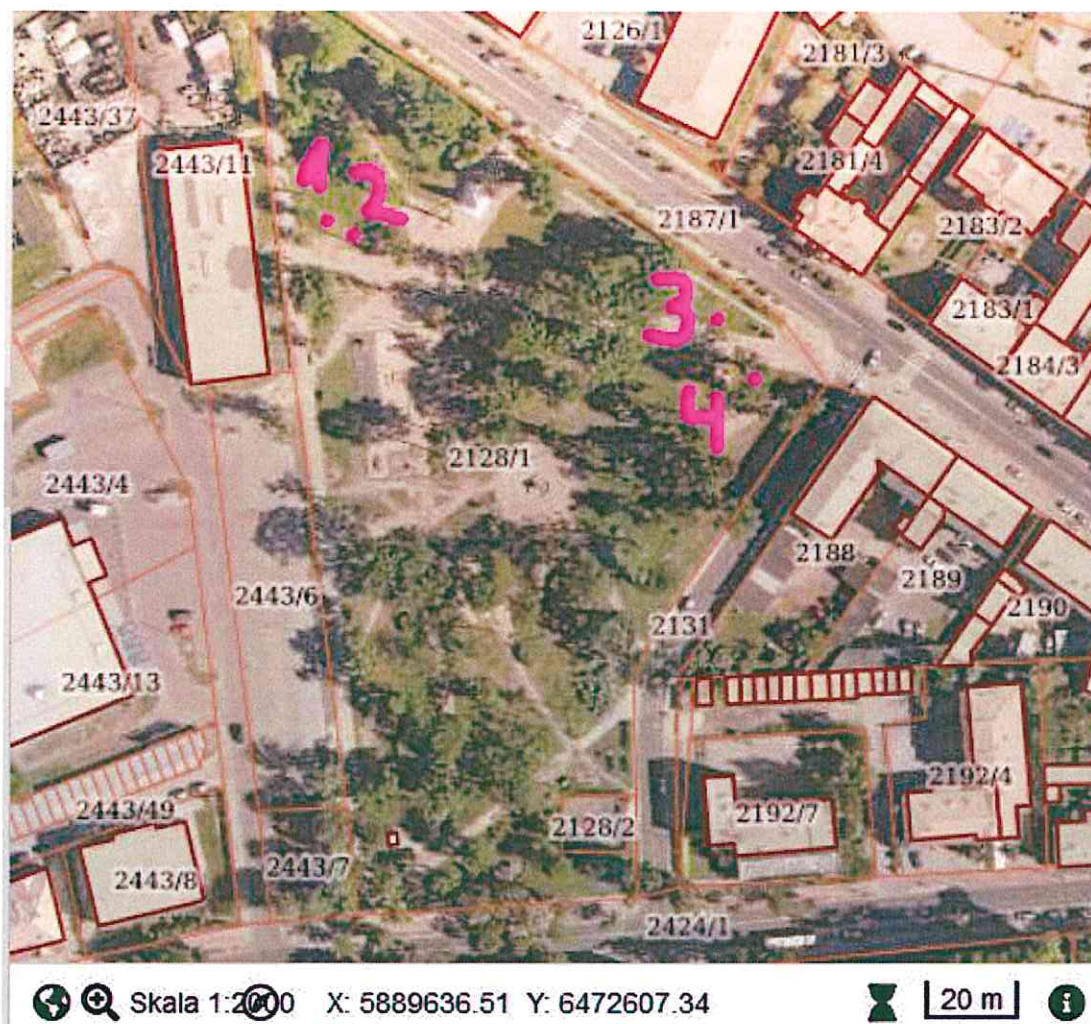

1. Lipa na działce 127 obręb Suchary

2. Lipa x4 Park 700 -lecia w Nakle nad Notecią dz. 2128/1

3. Lipa x 1 Szkoła Podstawowa w Paterku działka 380/4

4. Lipa x2 ul. Powstańców Wielkopolskich, Nakło dz. 2215

5. Świerk x 2 , ul. Plac szkolny , dz. 2182/16

6. Nakło ul. Jackowskiego, dz. 2200/2 głóg x 19

7. Kasztanowiec x 4 , Olszewka, dz. 102