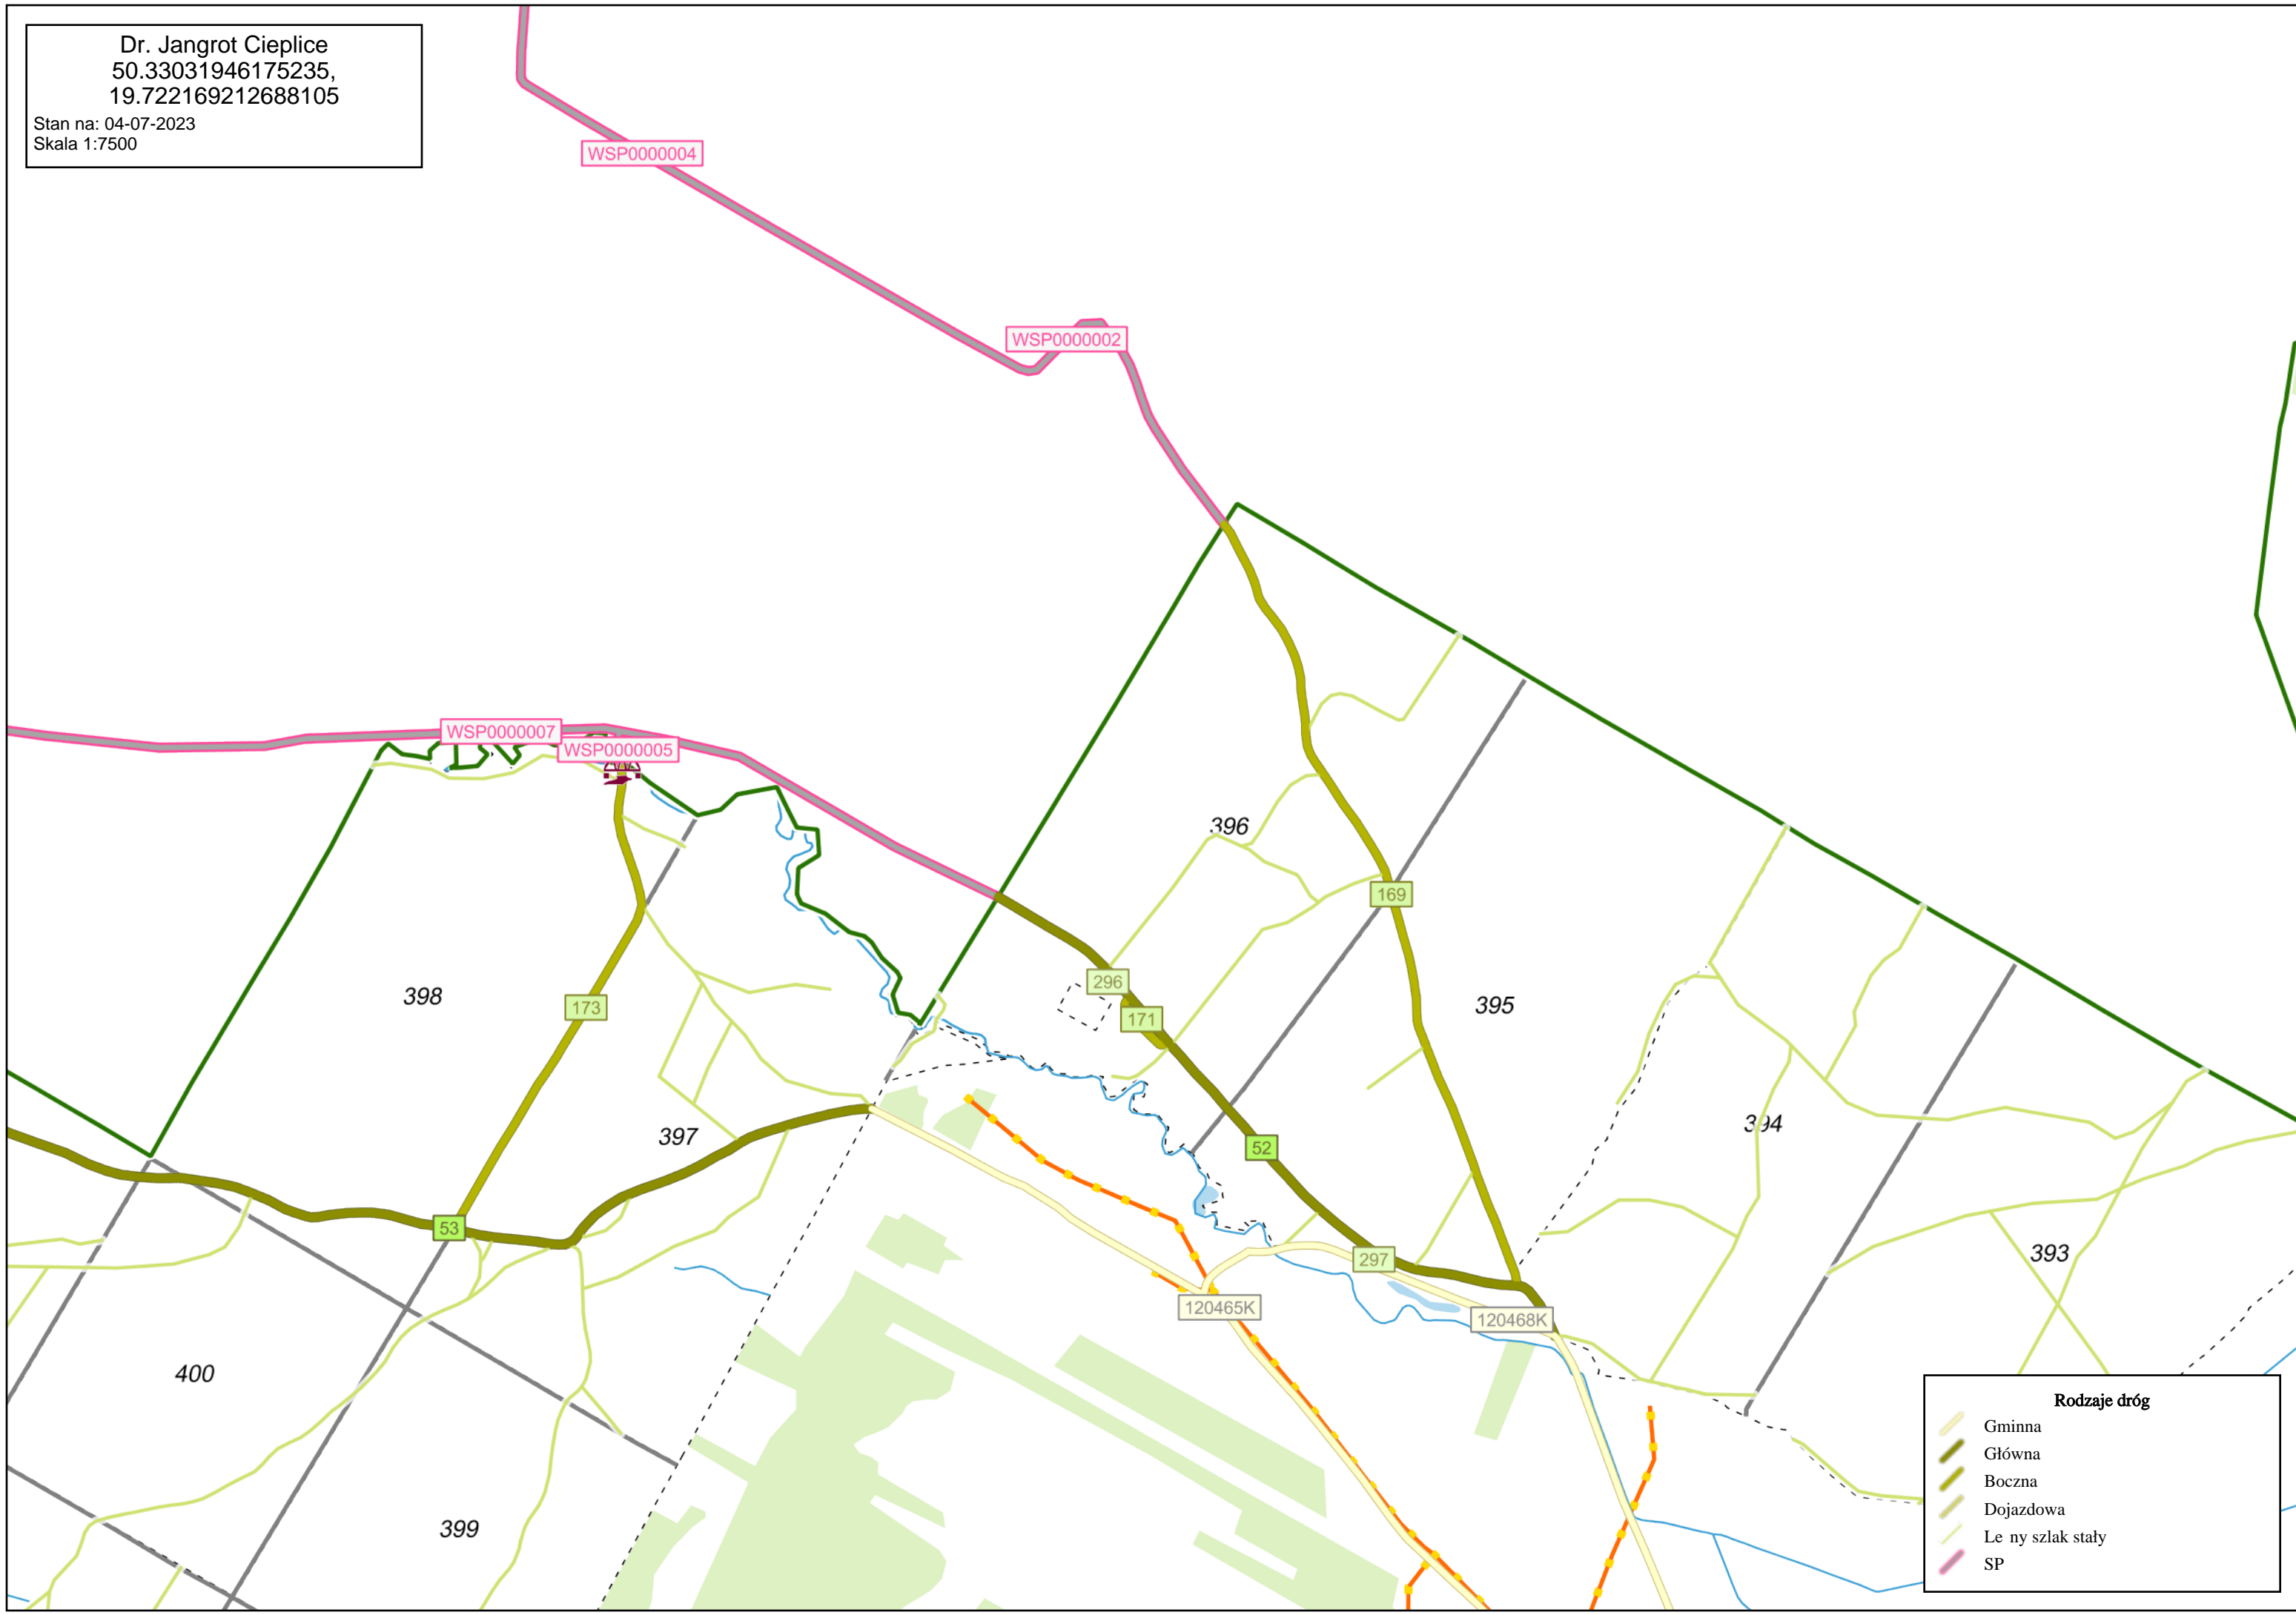

Dr. Jangrot Cieplice
50.33031946175235,
19.722169212688105

Stan na: 04-07-2023
Skala 1:7500

Rodzaje dróg

- Gminna
- Główna
- Boczna
- Dojazdowa
- Leśny szlak stały
- SP