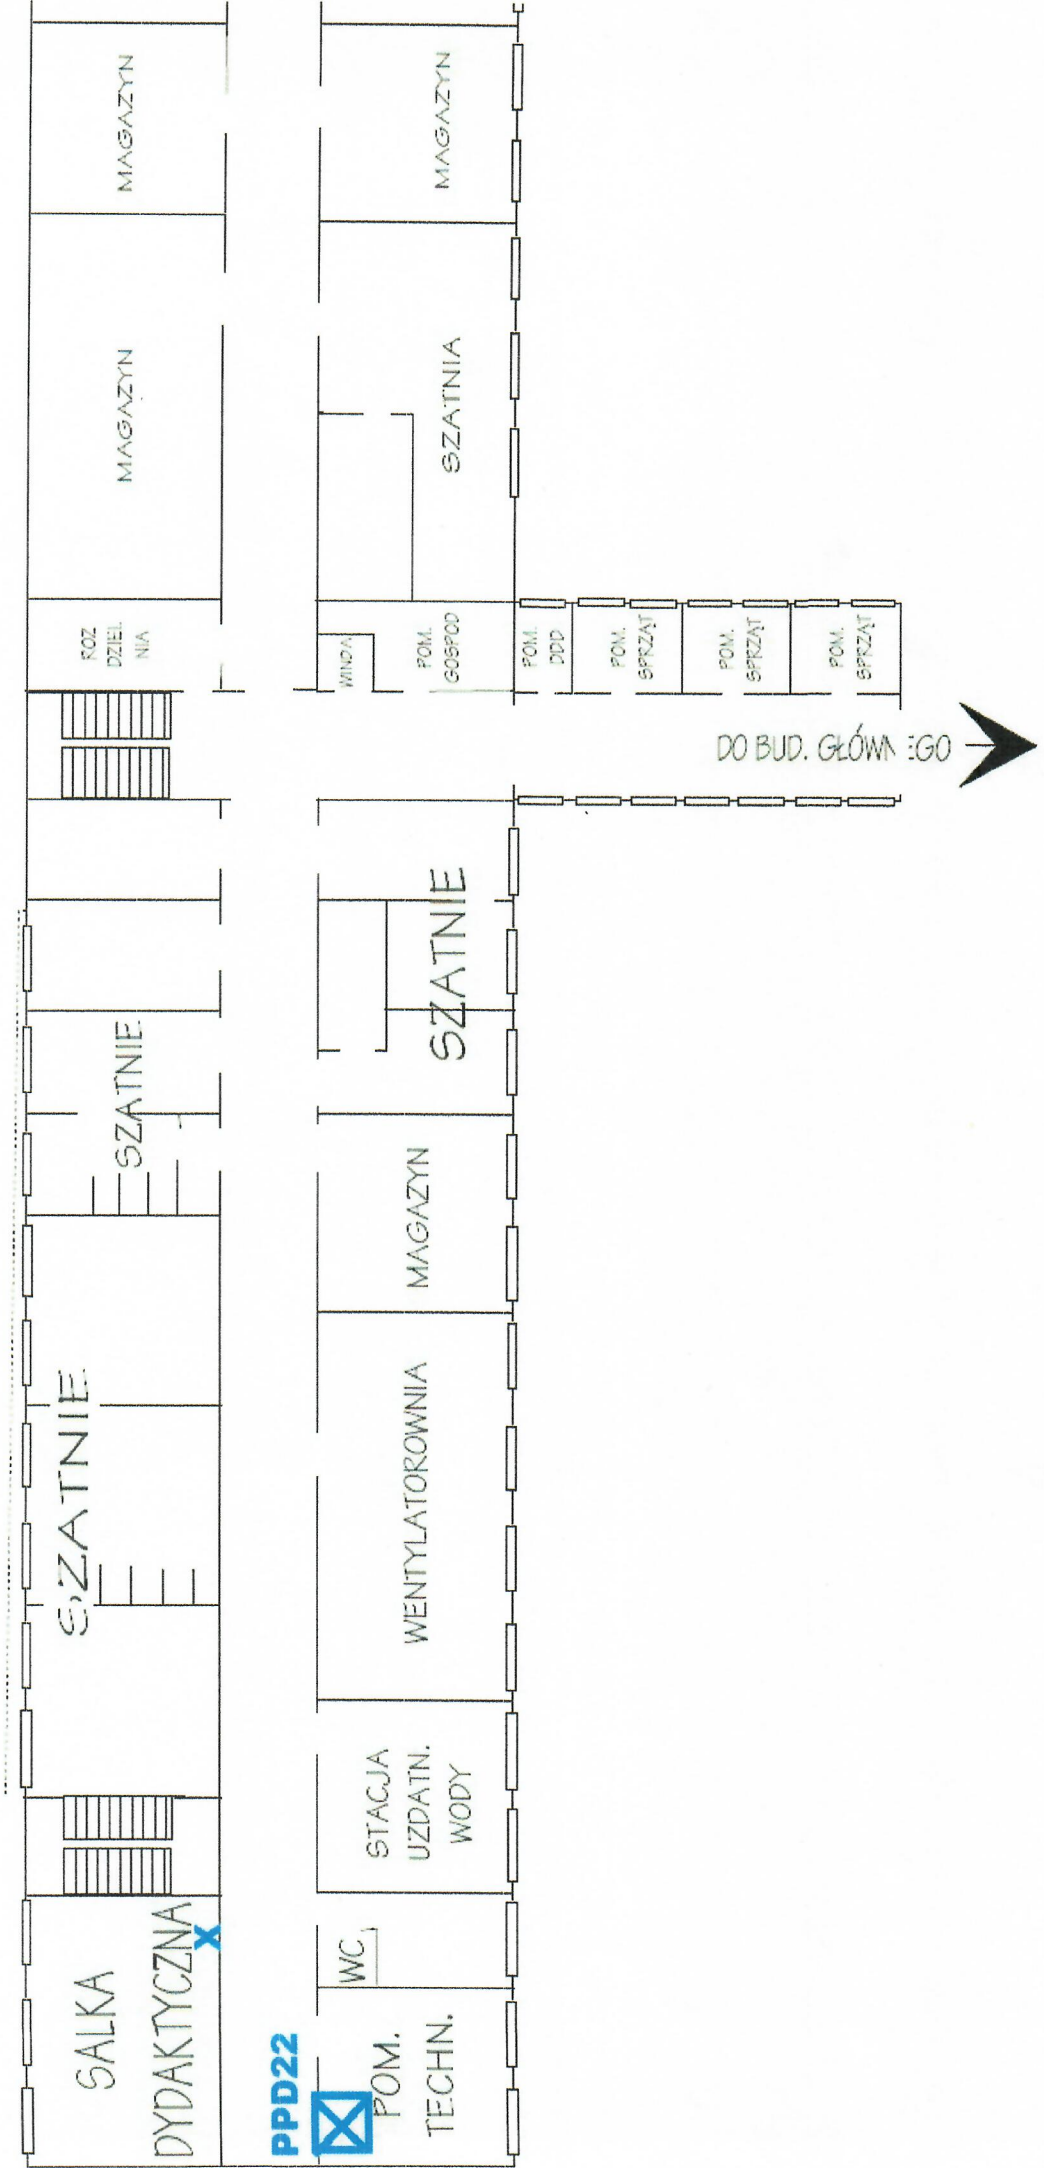

# PAWILON STACJI DIALIZ NISKI PARTER

x 1/400

x 1/400