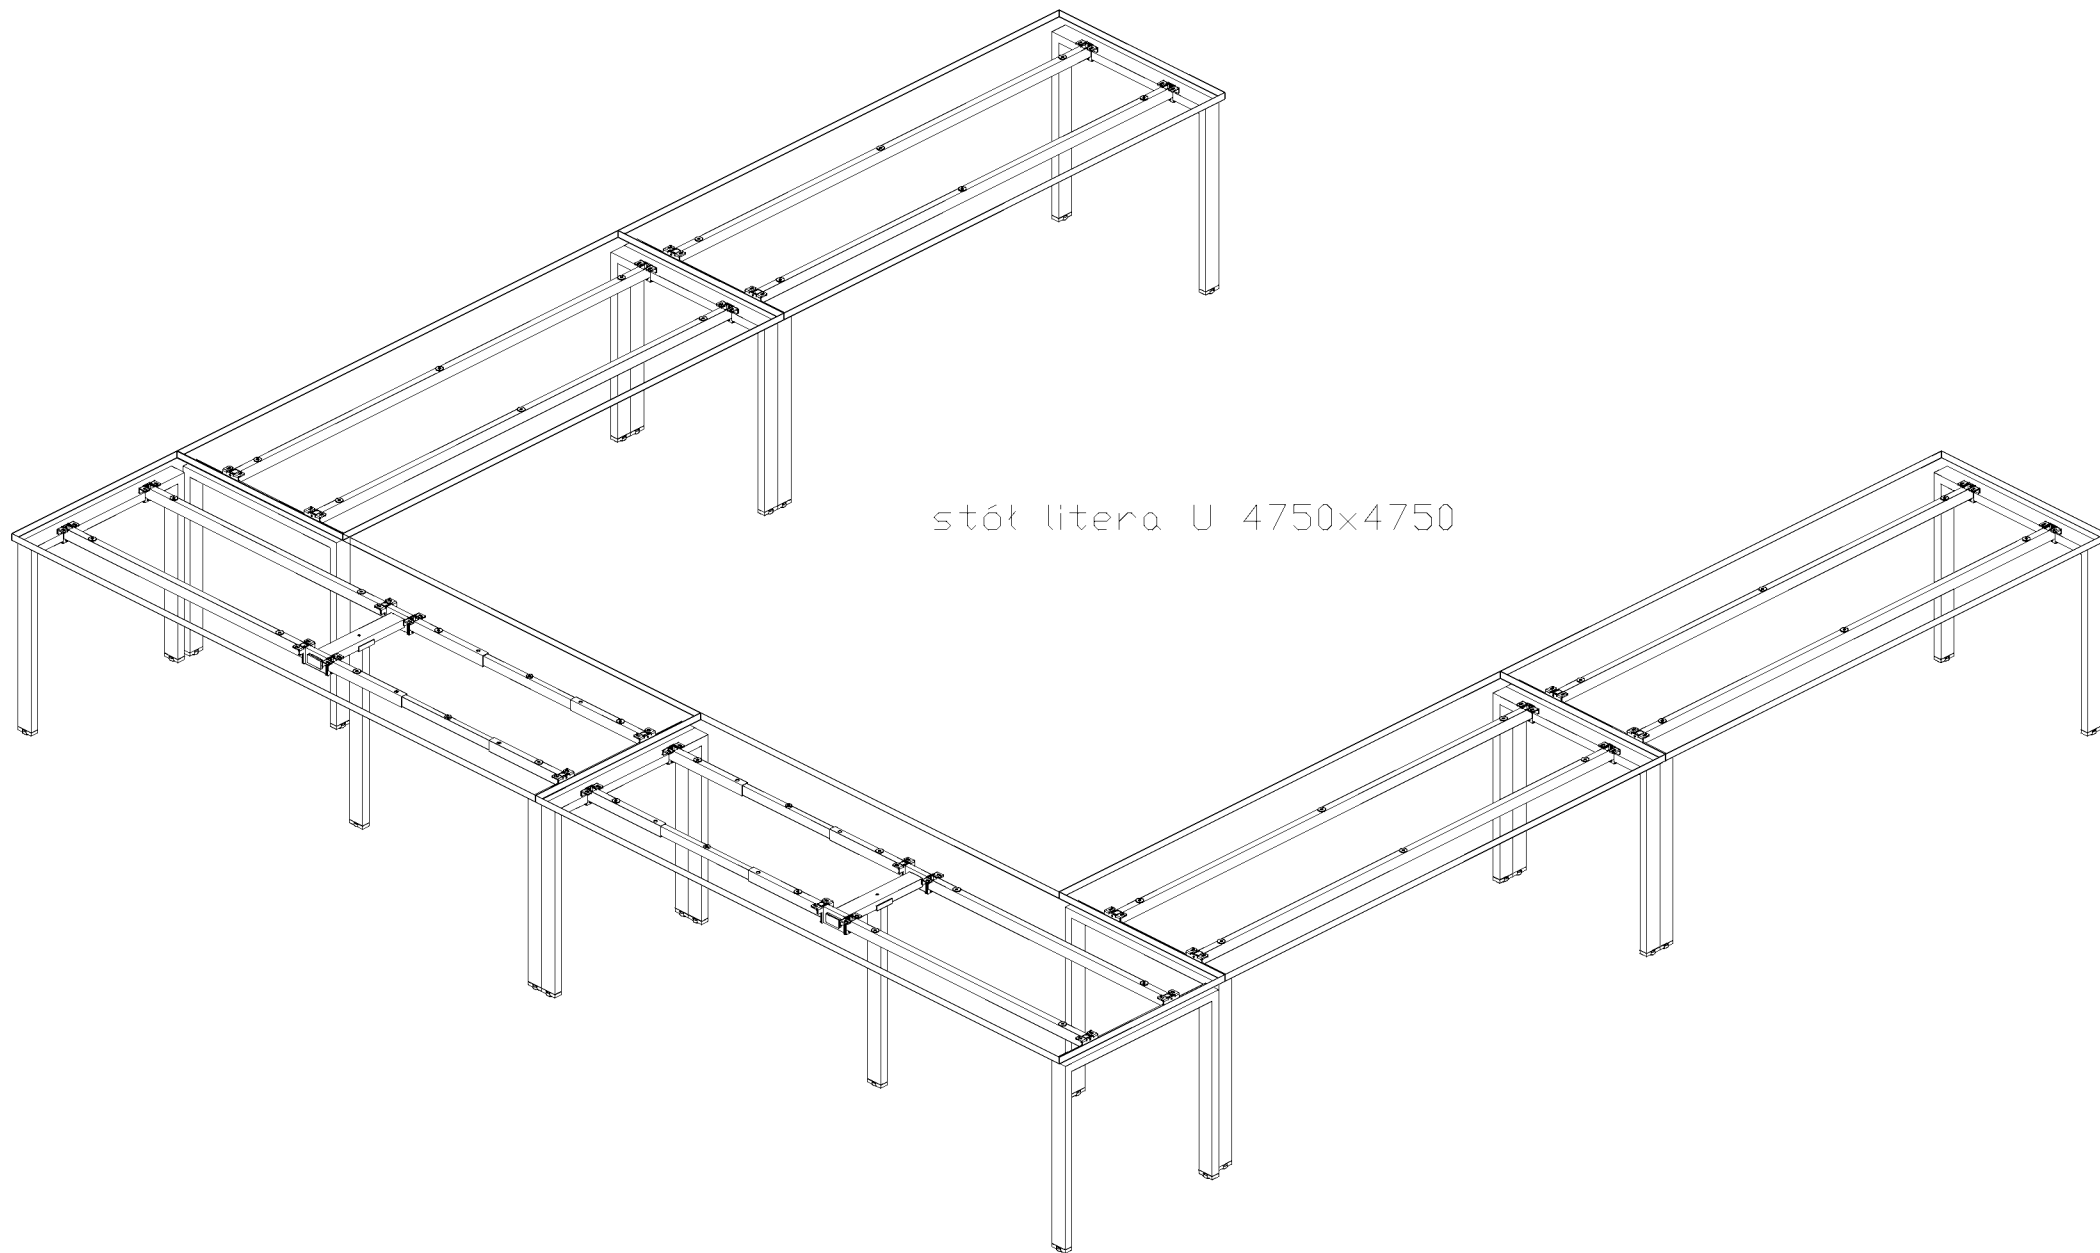

WIDOK B

stół litera U 4750x4750