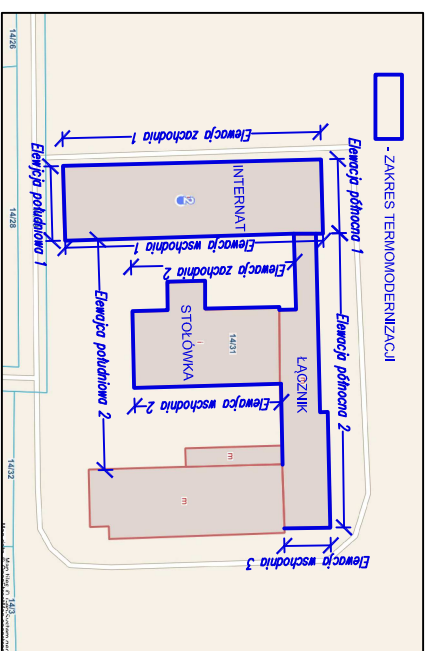

ELEWACJA ZACHODNIA 1

PALETA BARW WG WZORNIKA NCS

- S 4020-Y50R
- S 1020-Y30R
- S 0300-N
- Stolarka okienna i drzwiowa kolor biały

Biuro konstrukcyjno-budowlane MK-Projekt Monika Kucala ul. Kwiatowa 18, 88-170 Pakość tel. 607-350-595 e-mail: monika.kucala@gmail.com			
Projektował	mgr inż. Monika Kucala	Nr uprawnień	KUP/0031/PWOK/07
Opracował		Data	04.05.2024
Investor	Zespół Szkół Centrum Kształcenia Rolniczego im. Powstańców Wlkp. Bielice 1, 88-330 Gębice	Podpis	
Objekt	Zespół Szkół Centrum Kształcenia Rolniczego im. Powstańców Wlkp. Bielice 1, 88-330 Gębice	Projekt	Skala
Temat	Termomodernizacja budynku internatu, łazienki i stołówki	Tom	1:150 A3
	Elewacja frontowa internat - kolorystyka	1	1
			06