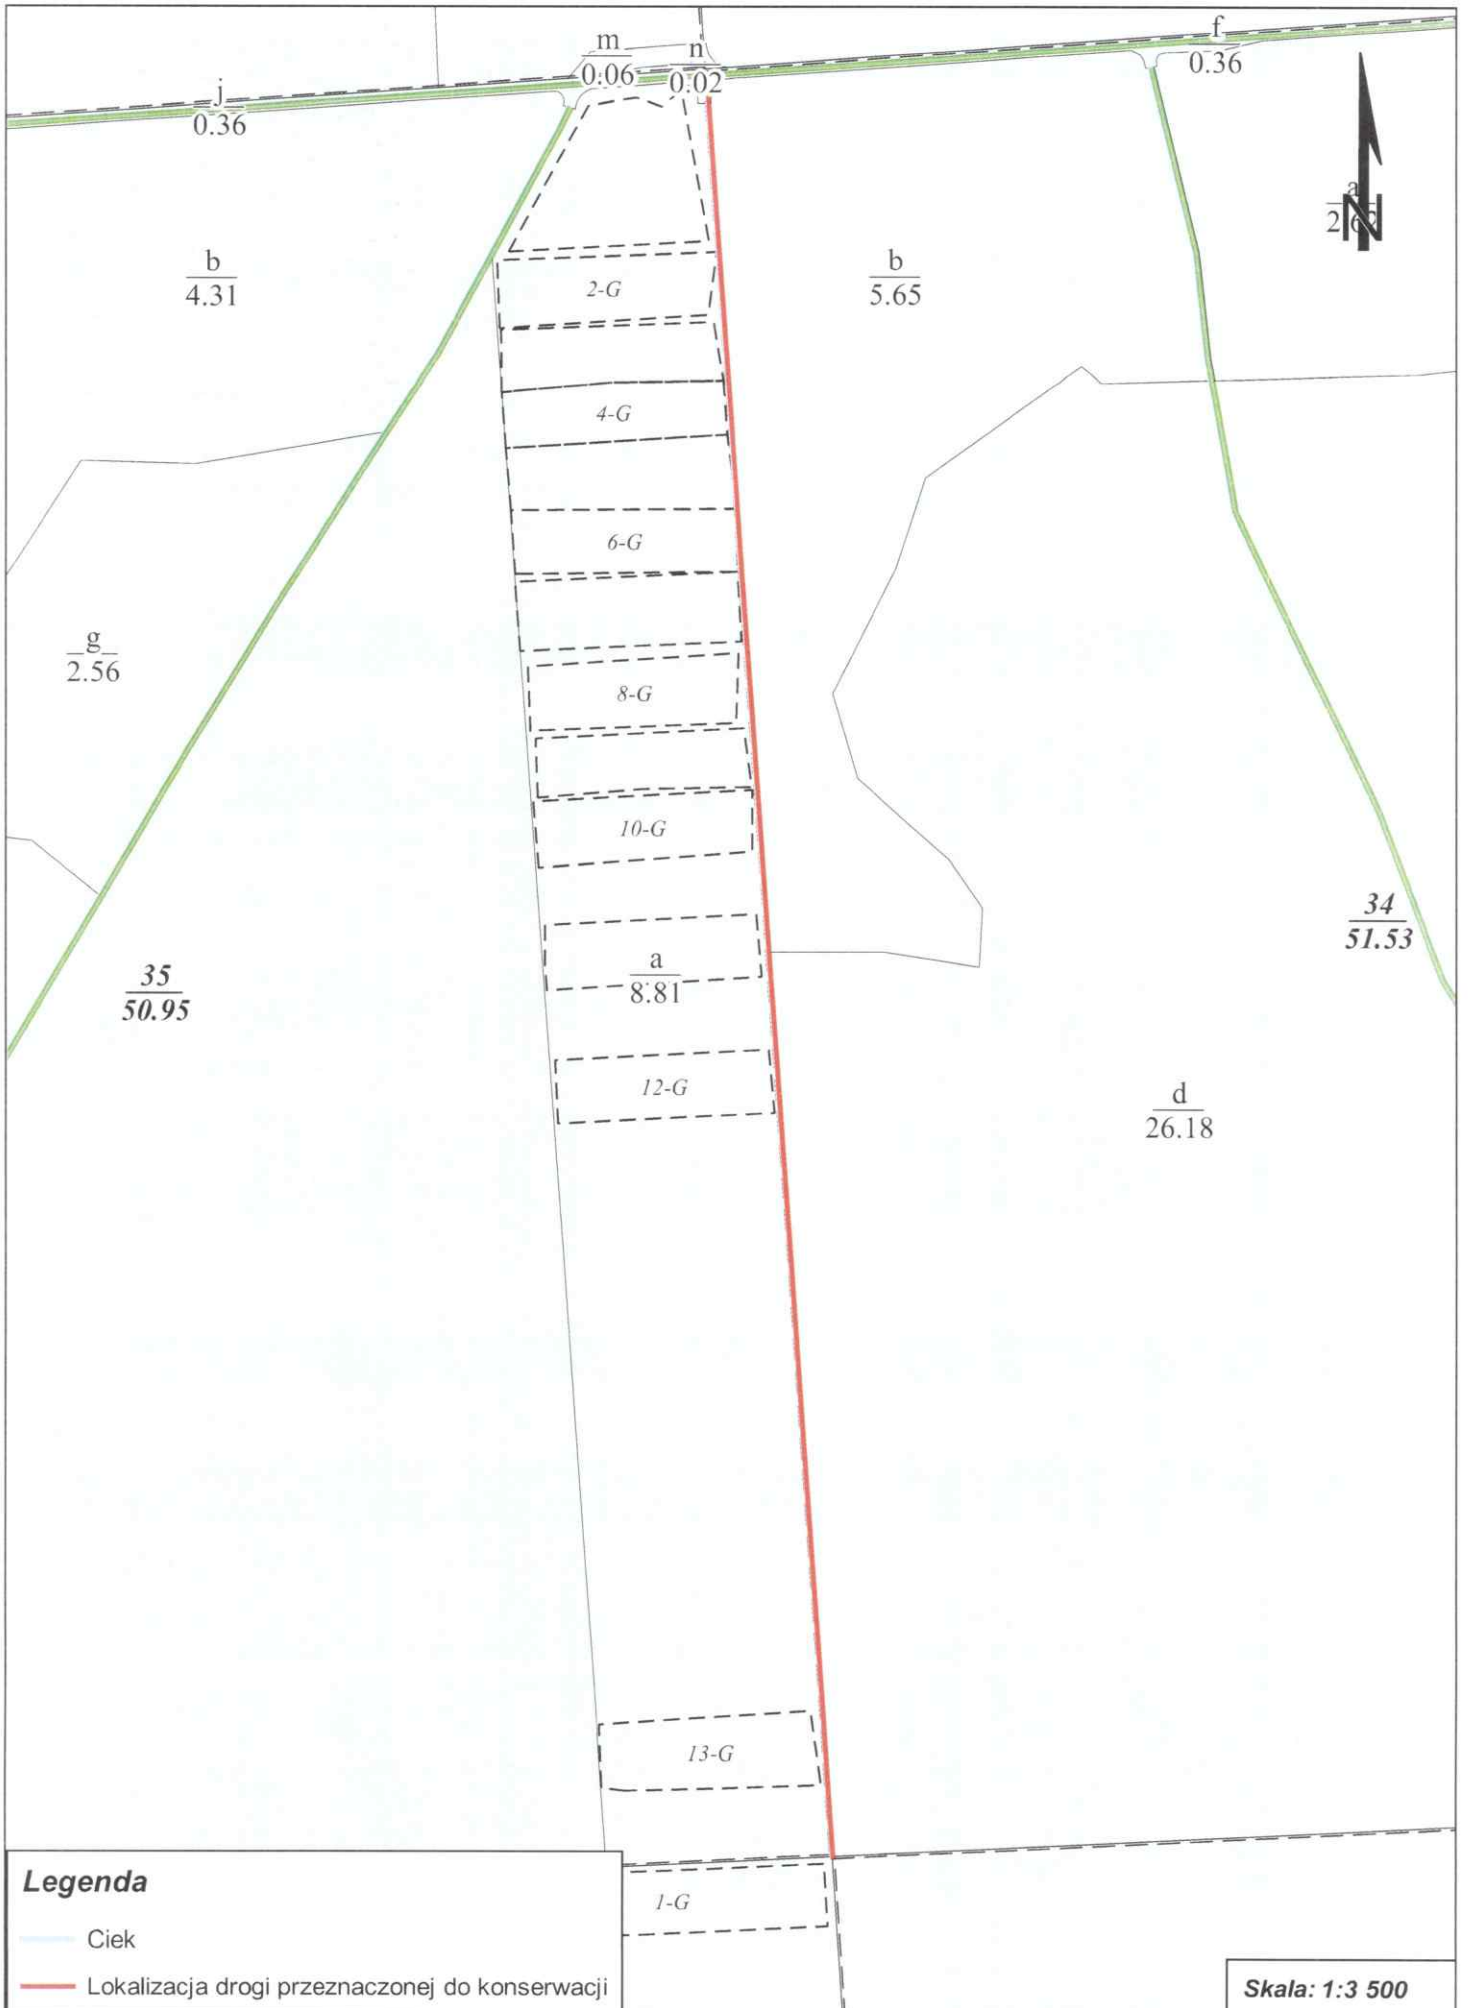

Nadleśnictwo Starachowice

Leśnictwo Zawaly

Załącznik nr 1 ..... do SWZ

**Legenda**

- Ciek
- Lokalizacja drogi przeznaczonej do konserwacji

Skala: 1:4 000

# Nadleśnictwo Starachowice

Leśnictwo Majówka

Załącznik nr ..... do SWZ

**Legenda**

-  Ciek
-  Lokalizacja drogi przeznaczonej do konserwacji

Skala: 1:2 500

Lasnictwo Majówka  
 Nadleśnictwo Starachowice  
 Stan na 19-05-2023

*Trasowanie mł do SWL*

*lokalizacja drogi do konserwacji*

Skala 1:3750

0 50 100 m

Nadleśnictwo Starachowice  
Stan na 19-05-2023

Zęgorznik mł do SWZ

**Legenda**

-  Ciek
-  Lokalizacja drogi przeznaczonej do konserwacji

Skala: 1:3 000