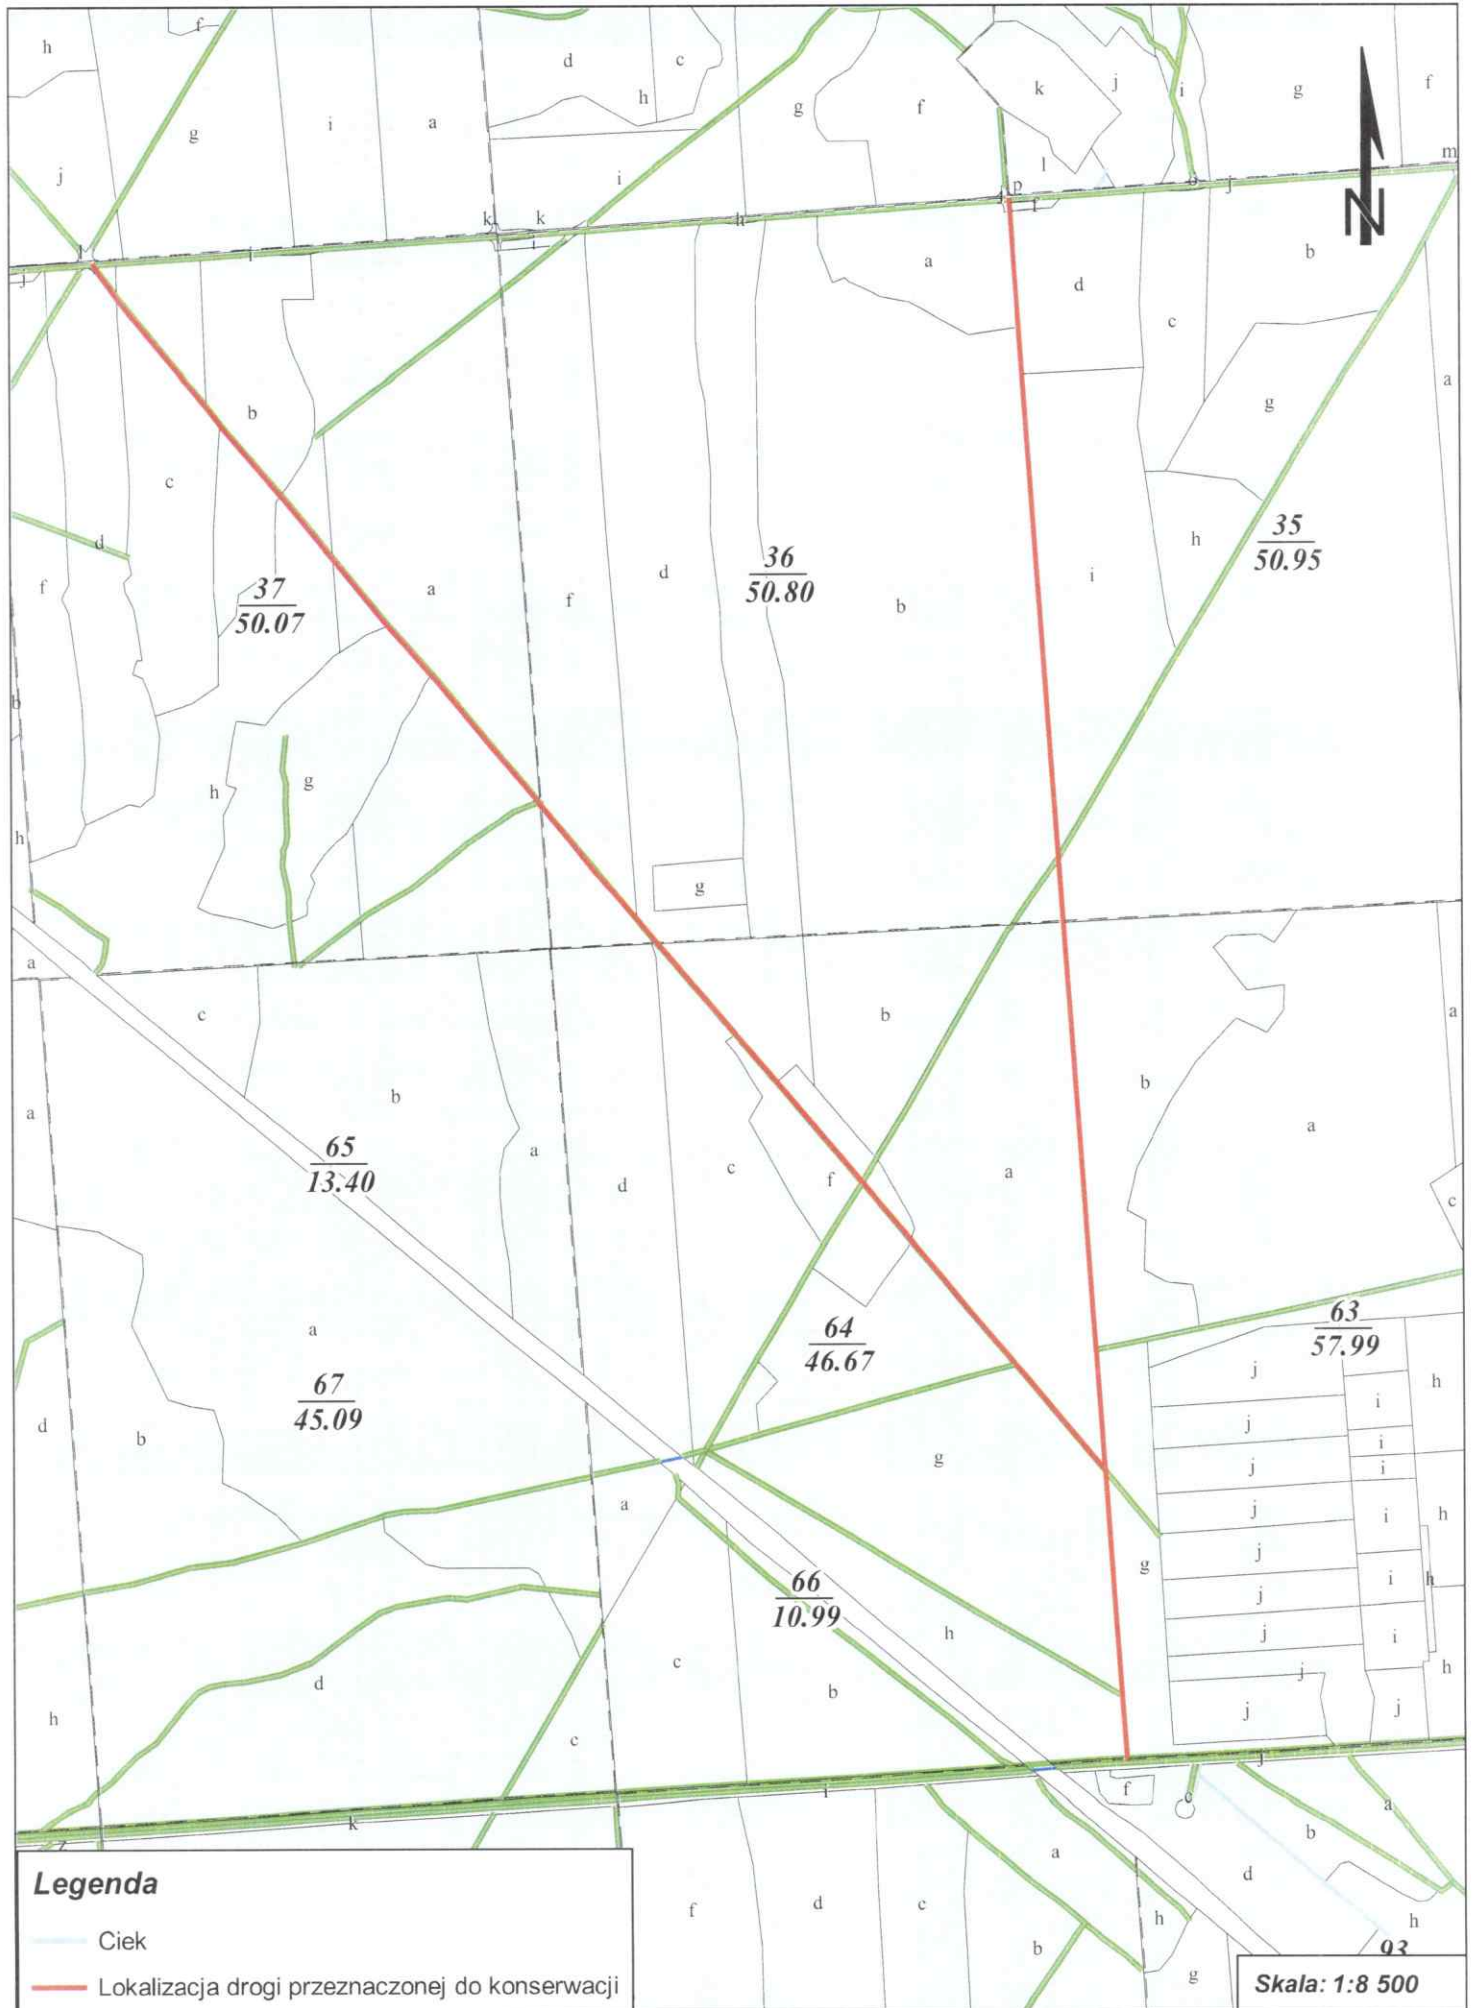

Nadleśnictwo Starachowice

Leśnictwo Zawaly

Załącznik nr 1 ..... do SWZ

**Legenda**

- Ciek
- Lokalizacja drogi przeznaczonej do konserwacji

Skala: 1:4 000

# Nadleśnictwo Starachowice

Leśnictwo Majówka

Załącznik nr ..... do SWZ

**Legenda**

-  Ciek
-  Lokalizacja drogi przeznaczonej do konserwacji

Skala: 1:2 500

Lasnictwo Majówka  
 Nadleśnictwo Starachowice  
 Stan na 19-05-2023

*Trasowanie mł do SWL*

*lokalizacja drogi do konserwacji*

Skala 1:3750

0 50 100 m

Nadleśnictwo Starachowice  
Stan na 19-05-2023

Zęgorznik mł do SWZ

**Legenda**

-  Ciek
-  Lokalizacja drogi przeznaczonej do konserwacji

Skala: 1:3 000