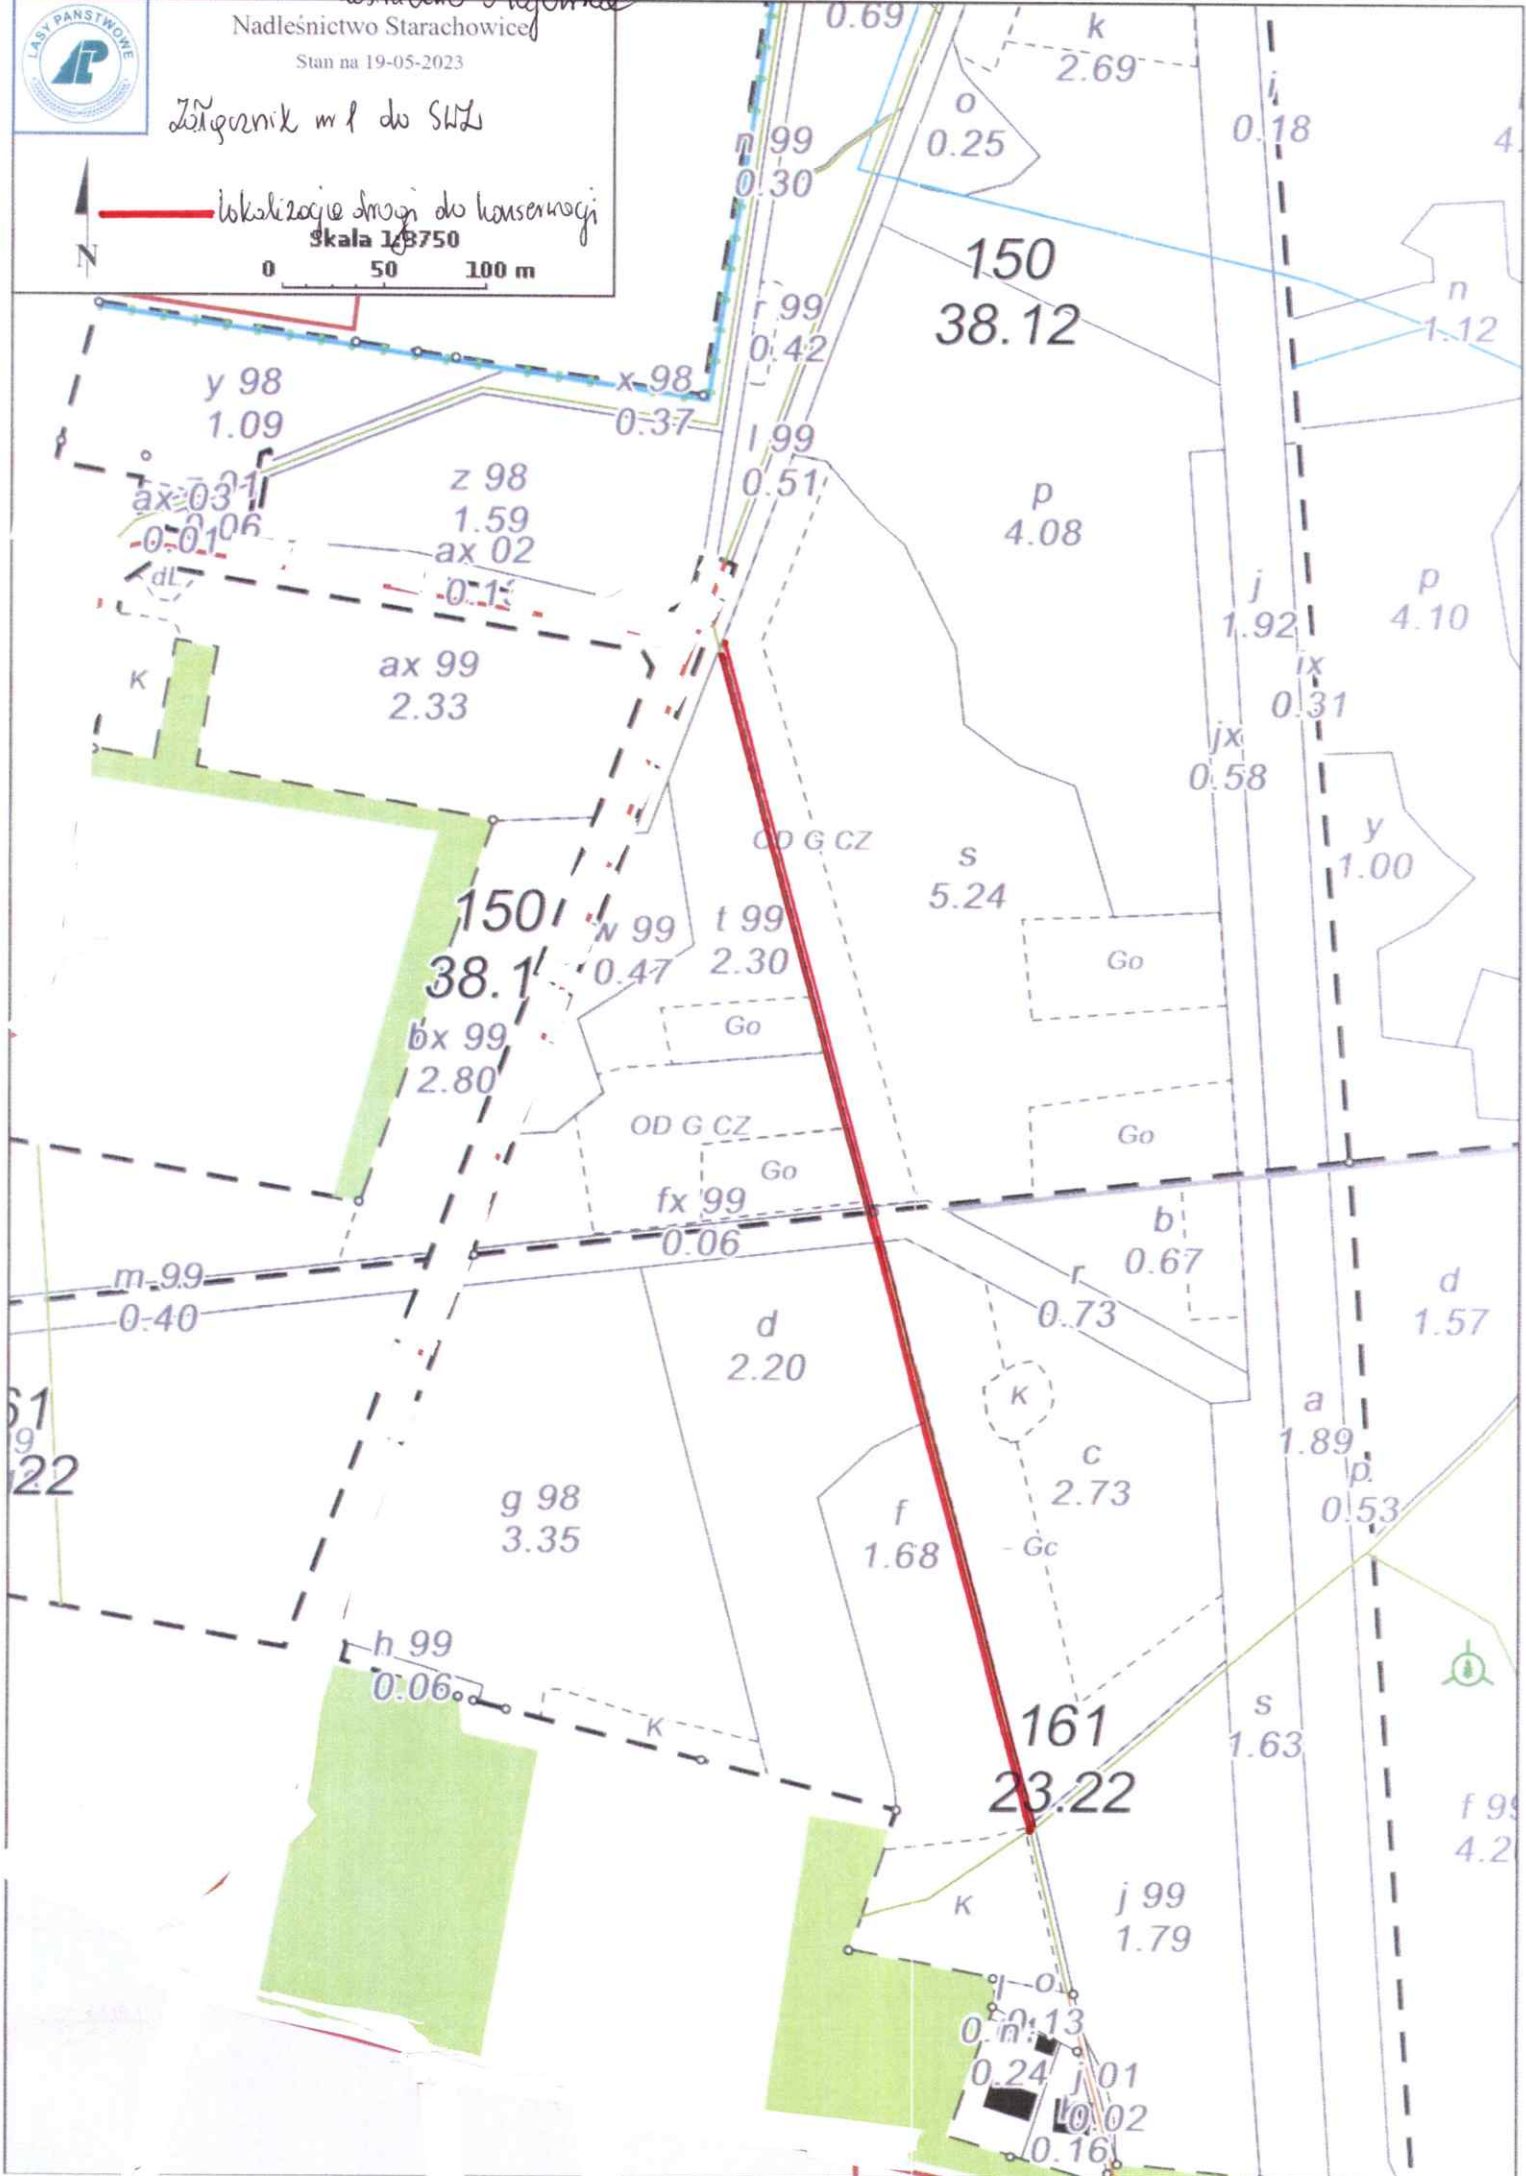

Nadleśnictwo Starachowice

Leśnictwo Zawaly

Załącznik nr 1 ..... do SWZ

**Legenda**

- Ciek
- Lokalizacja drogi przeznaczonej do konserwacji

Skala: 1:4 000

# Nadleśnictwo Starachowice

Leśnictwo Majówka

Załącznik nr ..... do SWZ

**Legenda**

-  Ciek
-  Lokalizacja drogi przeznaczonej do konserwacji

Skala: 1:2 500

Lasnictwo Majówka  
 Nadleśnictwo Starachowice  
 Stan na 19-05-2023

*Trasowanie mł do SWL*

*lokalizacja drogi do konserwacji*

Skala 1:3750

0 50 100 m

Nadleśnictwo Starachowice  
Stan na 19-05-2023

Zęgorznik mł do SWZ

**Legenda**

-  Ciek
-  Lokalizacja drogi przeznaczonej do konserwacji

Skala: 1:3 000