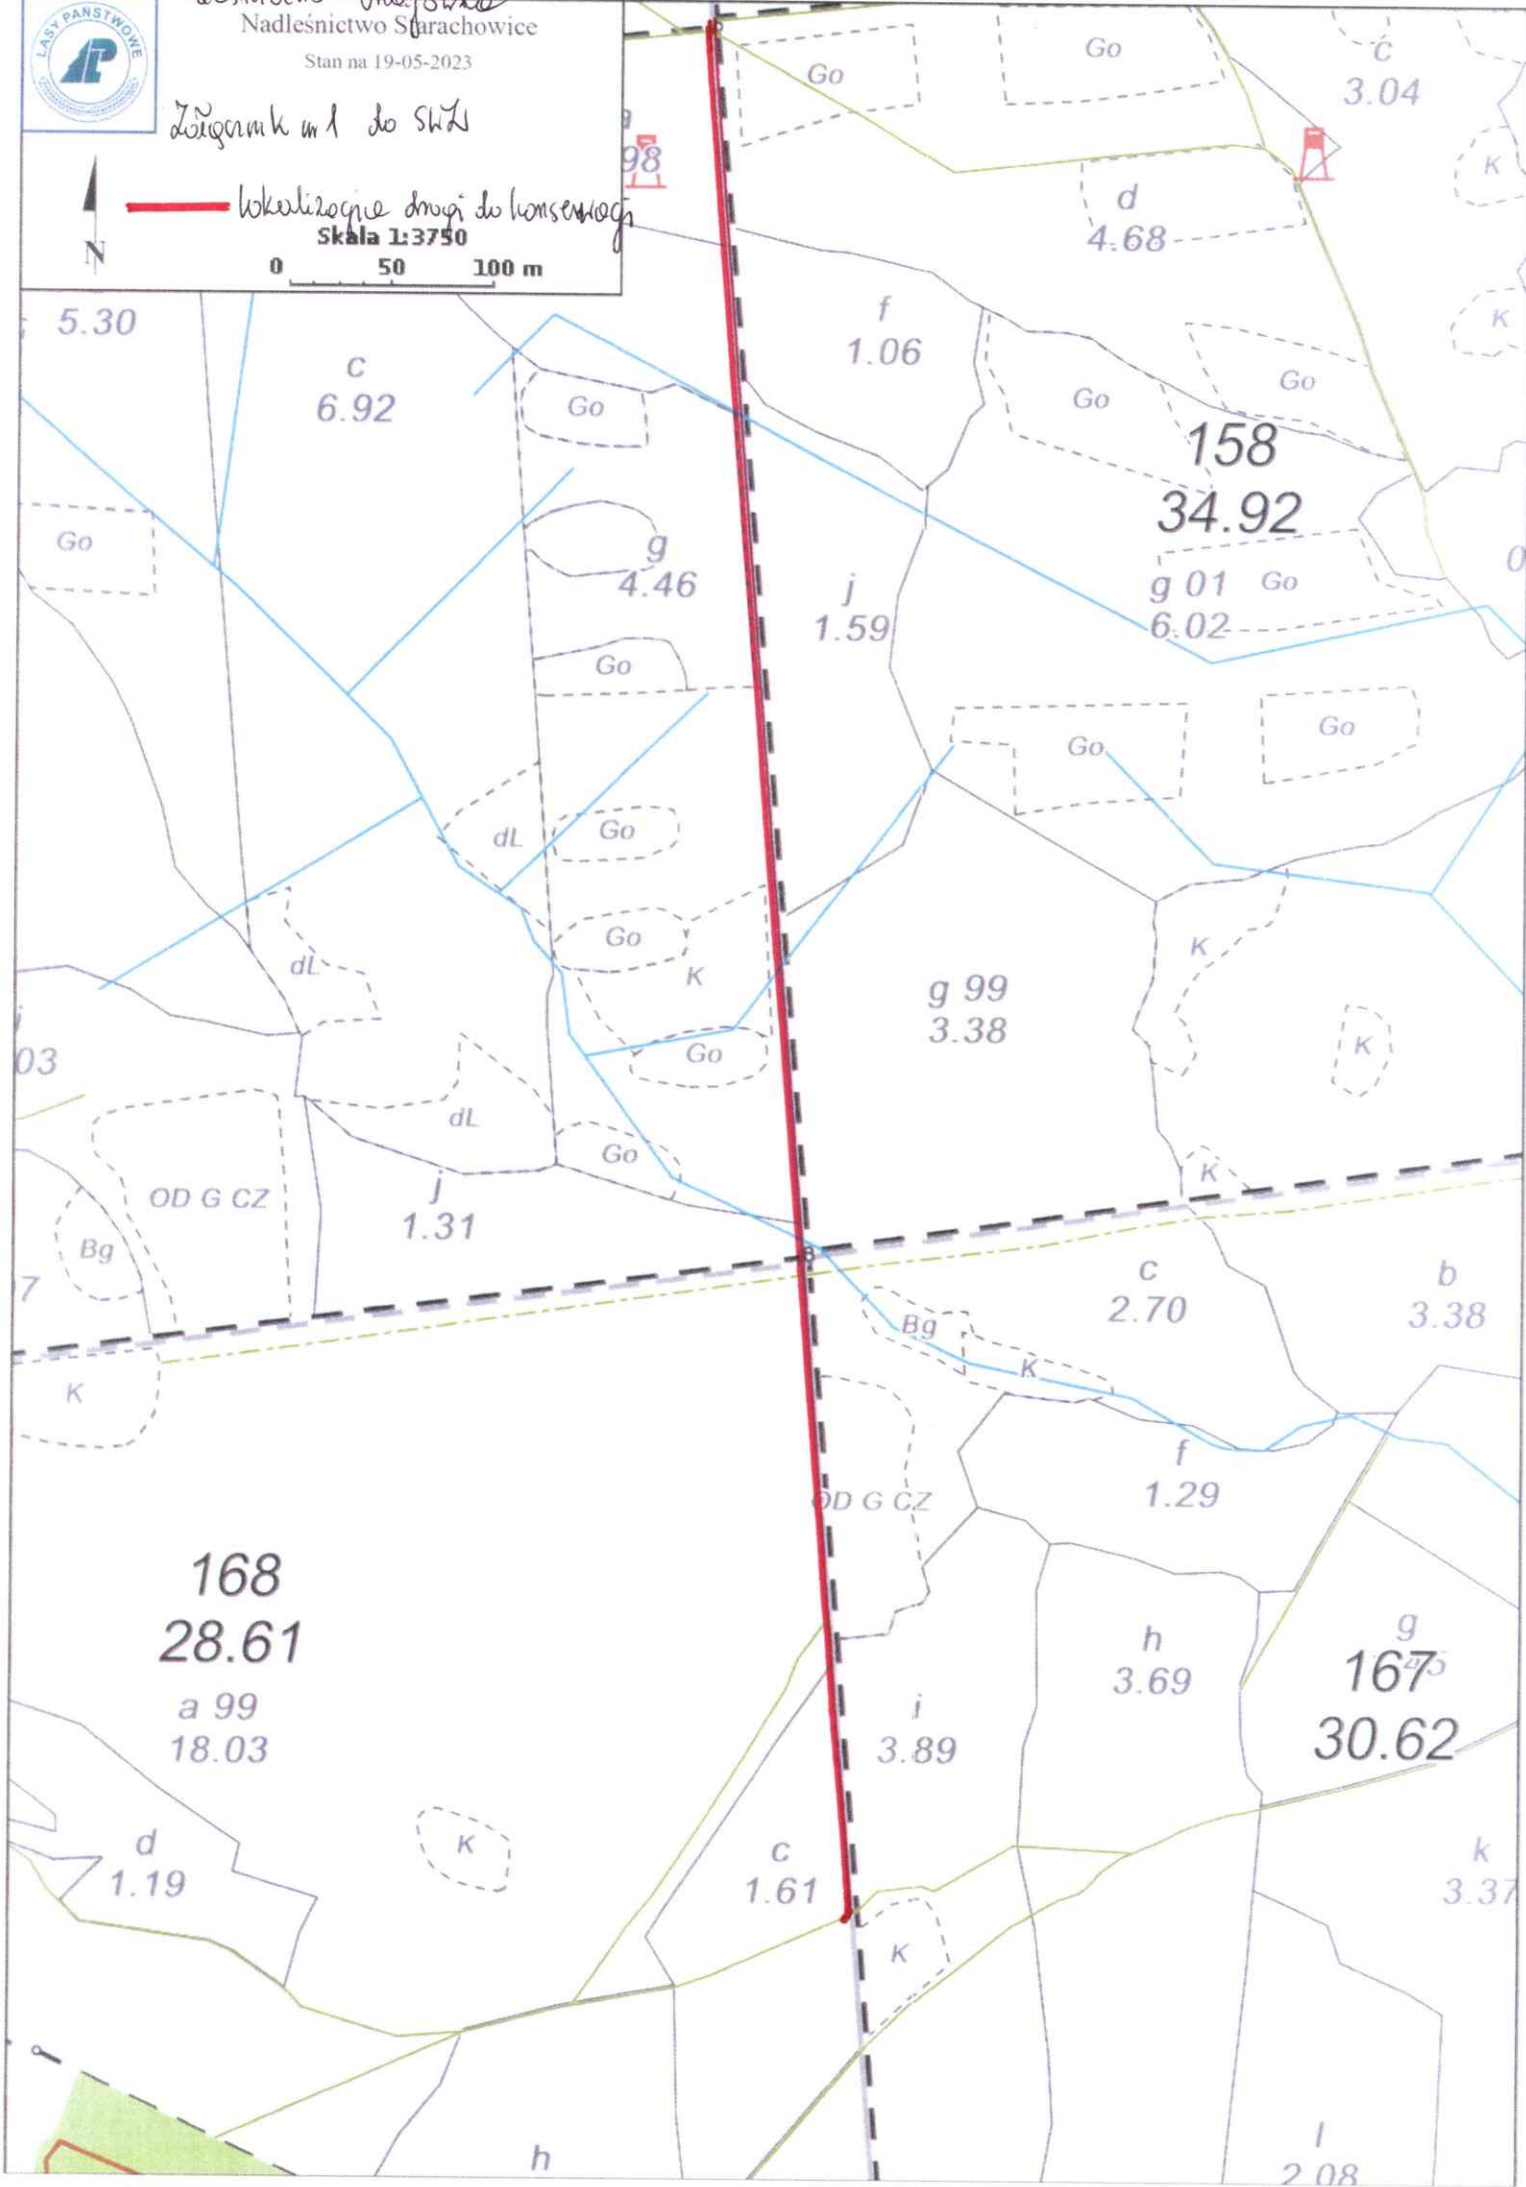

Nadleśnictwo Starachowice

Leśnictwo Zawaly

Załącznik nr 1 ..... do SWZ

**Legenda**

- Ciek
- Lokalizacja drogi przeznaczonej do konserwacji

Skala: 1:4 000

# Nadleśnictwo Starachowice

Leśnictwo Majówka

Załącznik nr ..... do SWZ

**Legenda**

-  Ciek
-  Lokalizacja drogi przeznaczonej do konserwacji

Skala: 1:2 500

Lasnictwo Majówka  
 Nadleśnictwo Starachowice  
 Stan na 19-05-2023

*Trasowanie mł do SWL*

*lokalizacja drogi do konserwacji*

Skala 1:3750

0 50 100 m

Nadleśnictwo Starachowice  
Stan na 19-05-2023

Zęgorznik mł do SWZ

**Legenda**

-  Ciek
-  Lokalizacja drogi przeznaczonej do konserwacji

Skala: 1:3 000