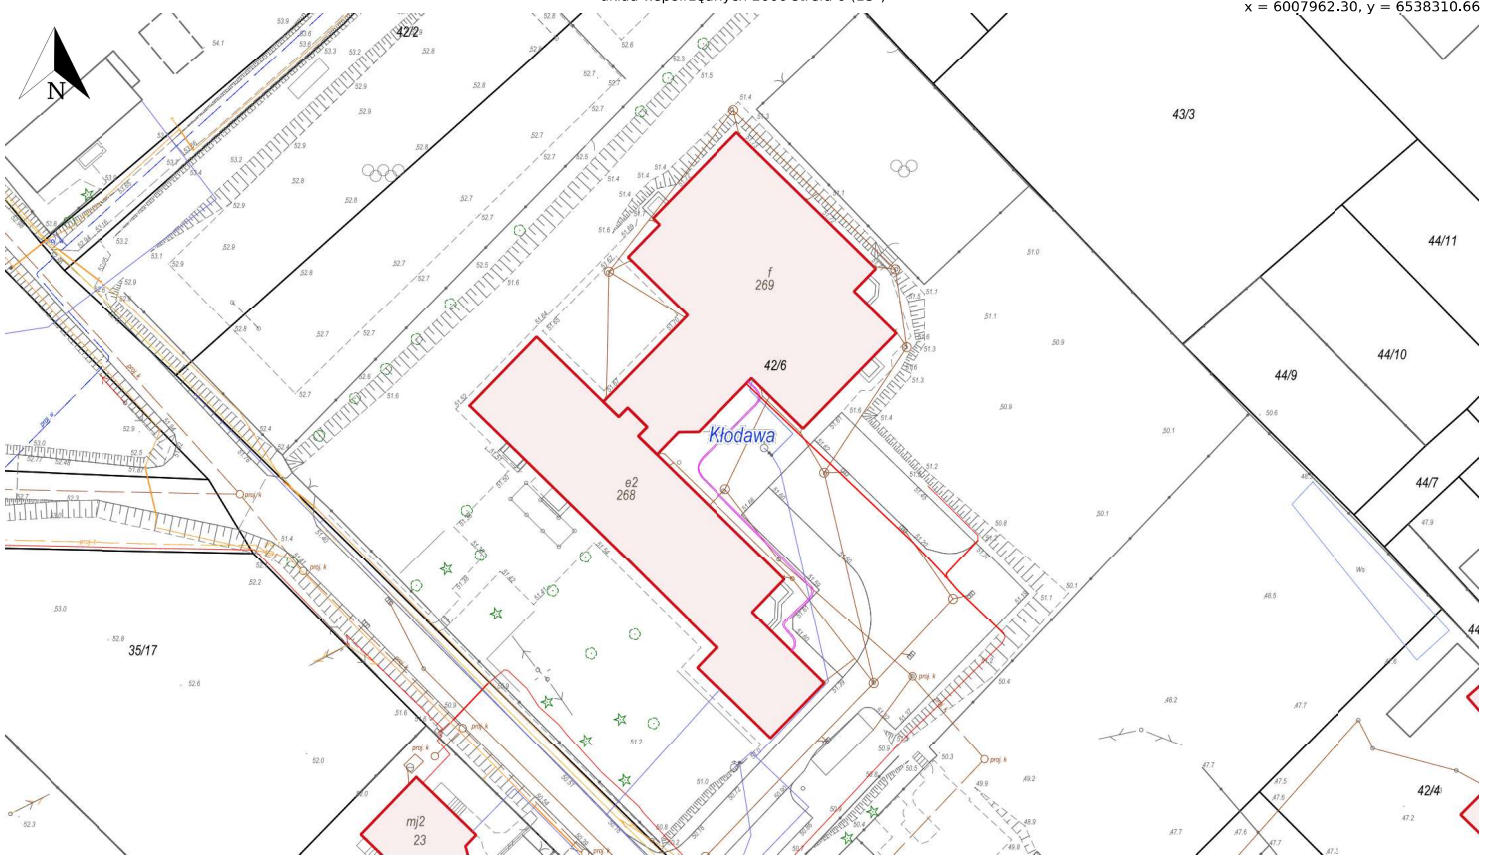

Wydruk z systemu IntraEWID

< Podtytuł >
skala 1: 500
układ współrzędnych 2000 strefa 6 (18°)

x = 6007962.30, y = 6538310.66

x = 6007851.17, y = 6538115.92
Kłodawa, Trąbki Wielkie

Legenda