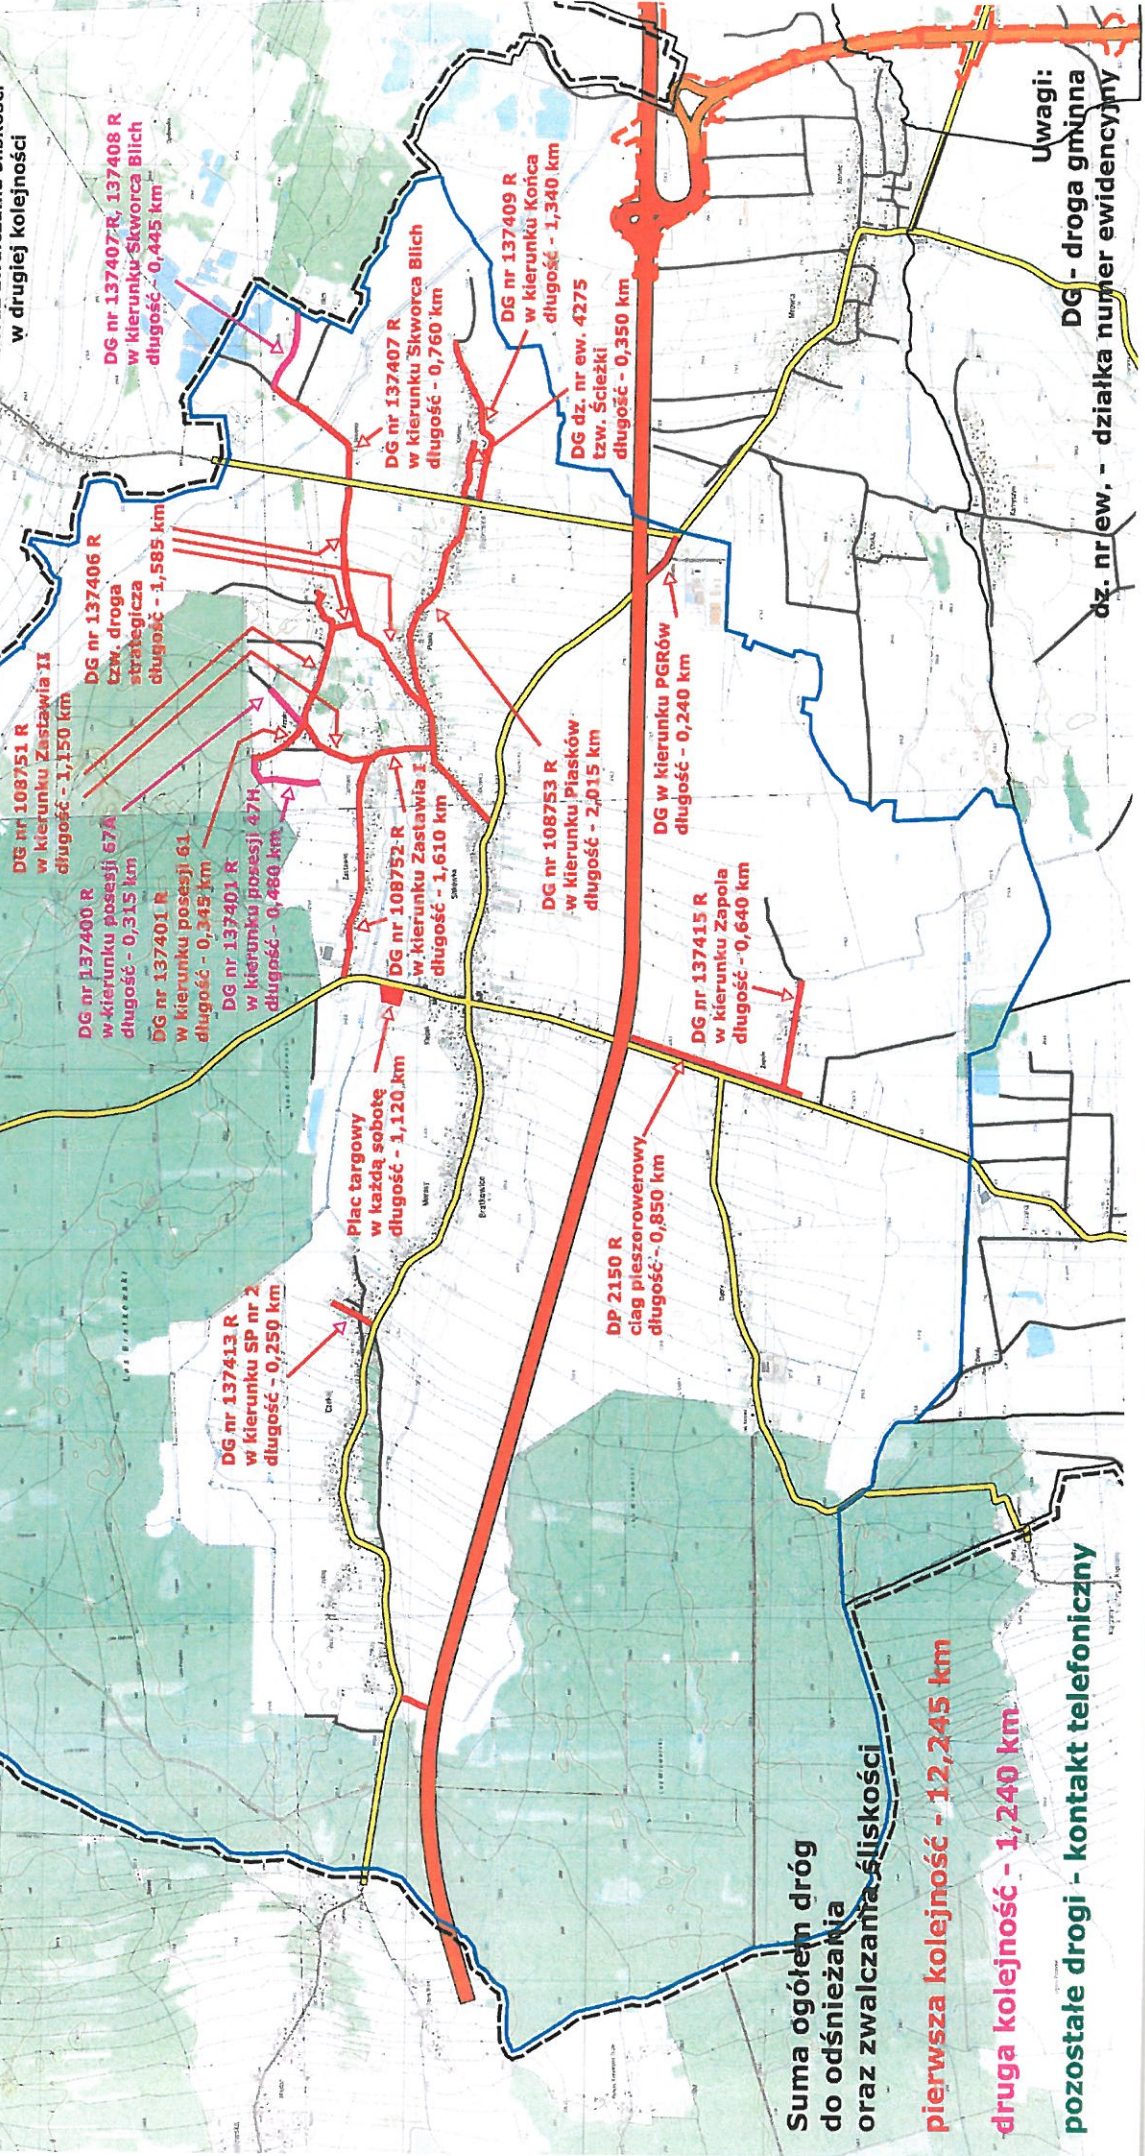

BRATKOWICE (zadanie nr 2)

Legenda

- drogi krajowe
- drogi powiatowe
- drogi gminne
- drogi gminne przeznaczone do odśnieżania oraz zwalczania śliskości w pierwszej kolejności
- drogi gminne przeznaczone do odśnieżania oraz zwalczania śliskości w drugiej kolejności

Suma ogólnych dróg do odśnieżania oraz zwalczania śliskości

pierwsza kolejność - 12,245 km

druga kolejność - 1,240 km

pozostałe drogi - kontakt telefoniczny

Uwagi:
DG - droga gminna
dz. nr ew. - działka numer ewidencyjny

ŚWILCZA (zadanie nr 2)

Suma ogółem dróg do odśnieżania oraz zwalczania śliskości:

- pierwsza kolejność - 23,210 km**
- druga kolejność - 3,565 km**
- pozostałe drogi - kontakt telefoniczny**

Uwagi:
DG - droga gminna
dz. nr ew. - działka numer-ewidencyjny

WOLICZKA (zadanie nr 2)

Legenda

- droga powiatowa
- drogi gminne
- drogi gminne przeznaczone do odsńięzania oraz zwalczania śliiskości w pierwszej kolejności
- drogi gminne przeznaczone do odsńięzania oraz zwalczania śliiskości w drugiej kolejności