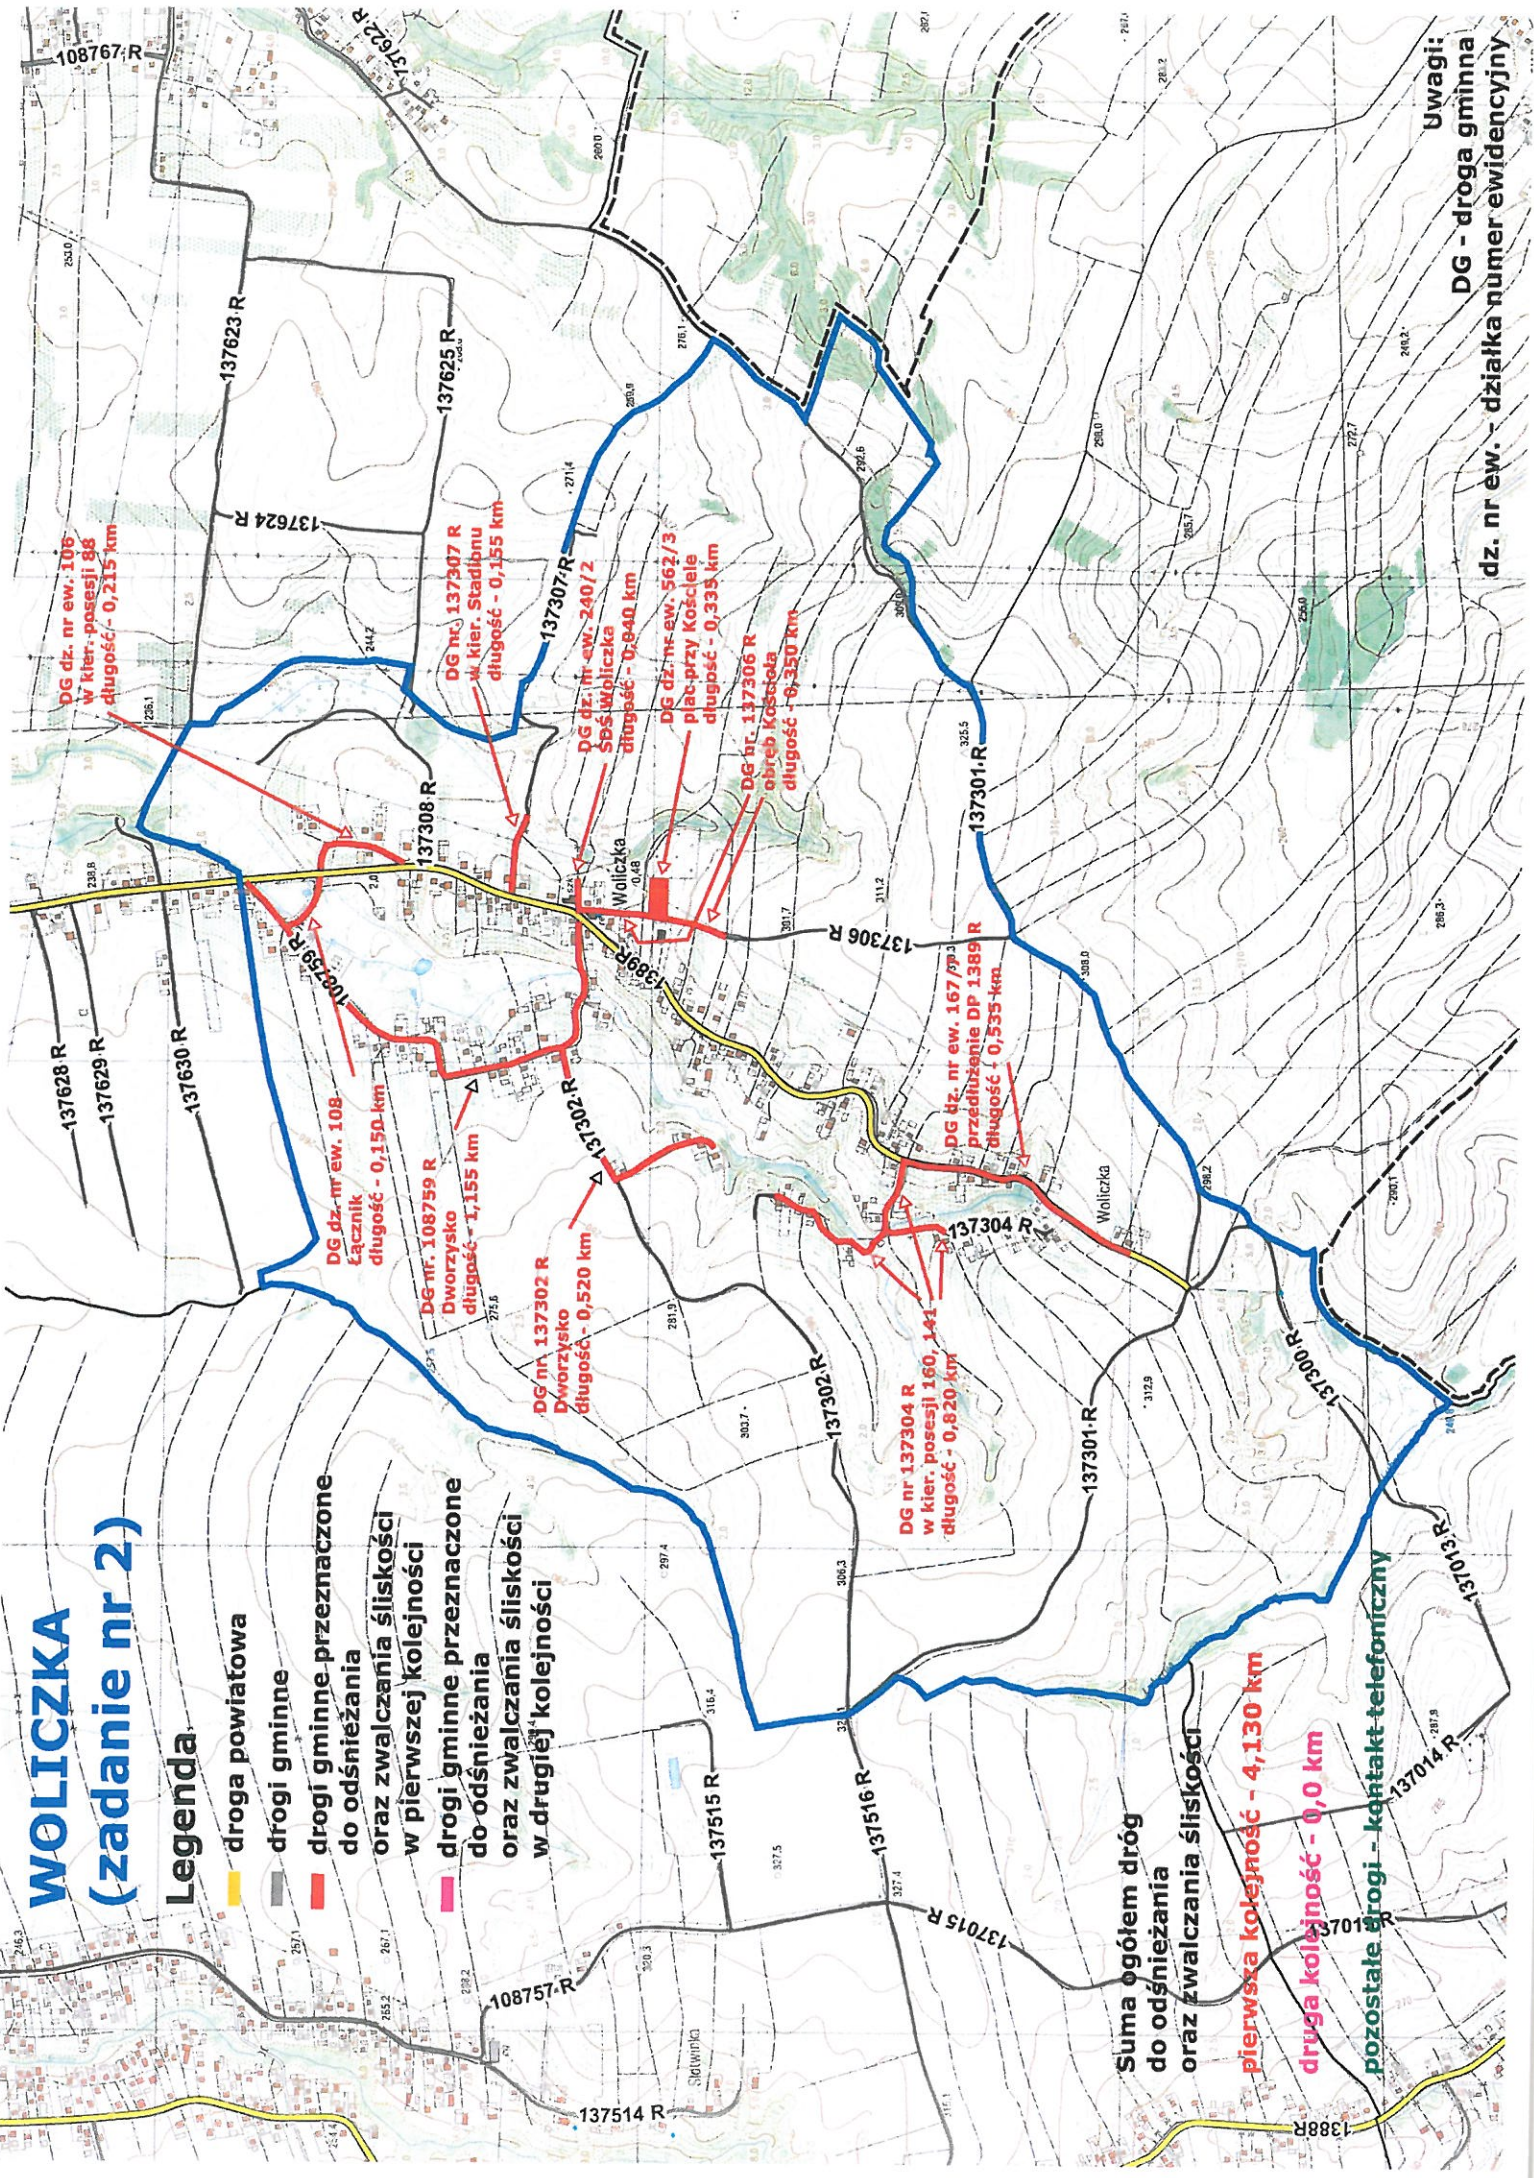

ŚWILCZA (zadanie nr 2)

Suma ogółem dróg do odśnieżania oraz zwalczania śliskości:

- pierwsza kolejność - 23,210 km**
- druga kolejność - 3,565 km**
- pozostałe drogi - kontakt telefoniczny**

Uwagi:
DG - droga gminna
dz. nr ew. - działka numer-ewidencyjny

WOLICZKA (zadanie nr 2)

Legenda

- droga powiatowa
- drogi gminne
- drogi gminne przeznaczone do odsńięzania oraz zwalczania śliiskości w pierwszej kolejności
- drogi gminne przeznaczone do odsńięzania oraz zwalczania śliiskości w drugiej kolejności

Suma ogółem dróg do odsńięzania oraz zwalczania śliiskości

pierwsza kolejność - 4,130 km

druga kolejność - 0,0 km

pozostałe drogi - kontakt telefoniczny

DG dz. nr ew. 106
w kier. posesji 86
długość - 0,215 km

DG dz. nr ew. 108
Łącznik
długość - 0,150 km

DG nr. 108759 R
Dworzysko
długość - 1,155 km

DG nr. 137302 R
Dworzysko
długość - 0,520 km

DG nr. 137307 R
w kier. Stadlnu
długość - 0,155 km

DG dz. nr ew. 240/2
Spółwoliczka
długość - 0,840 km