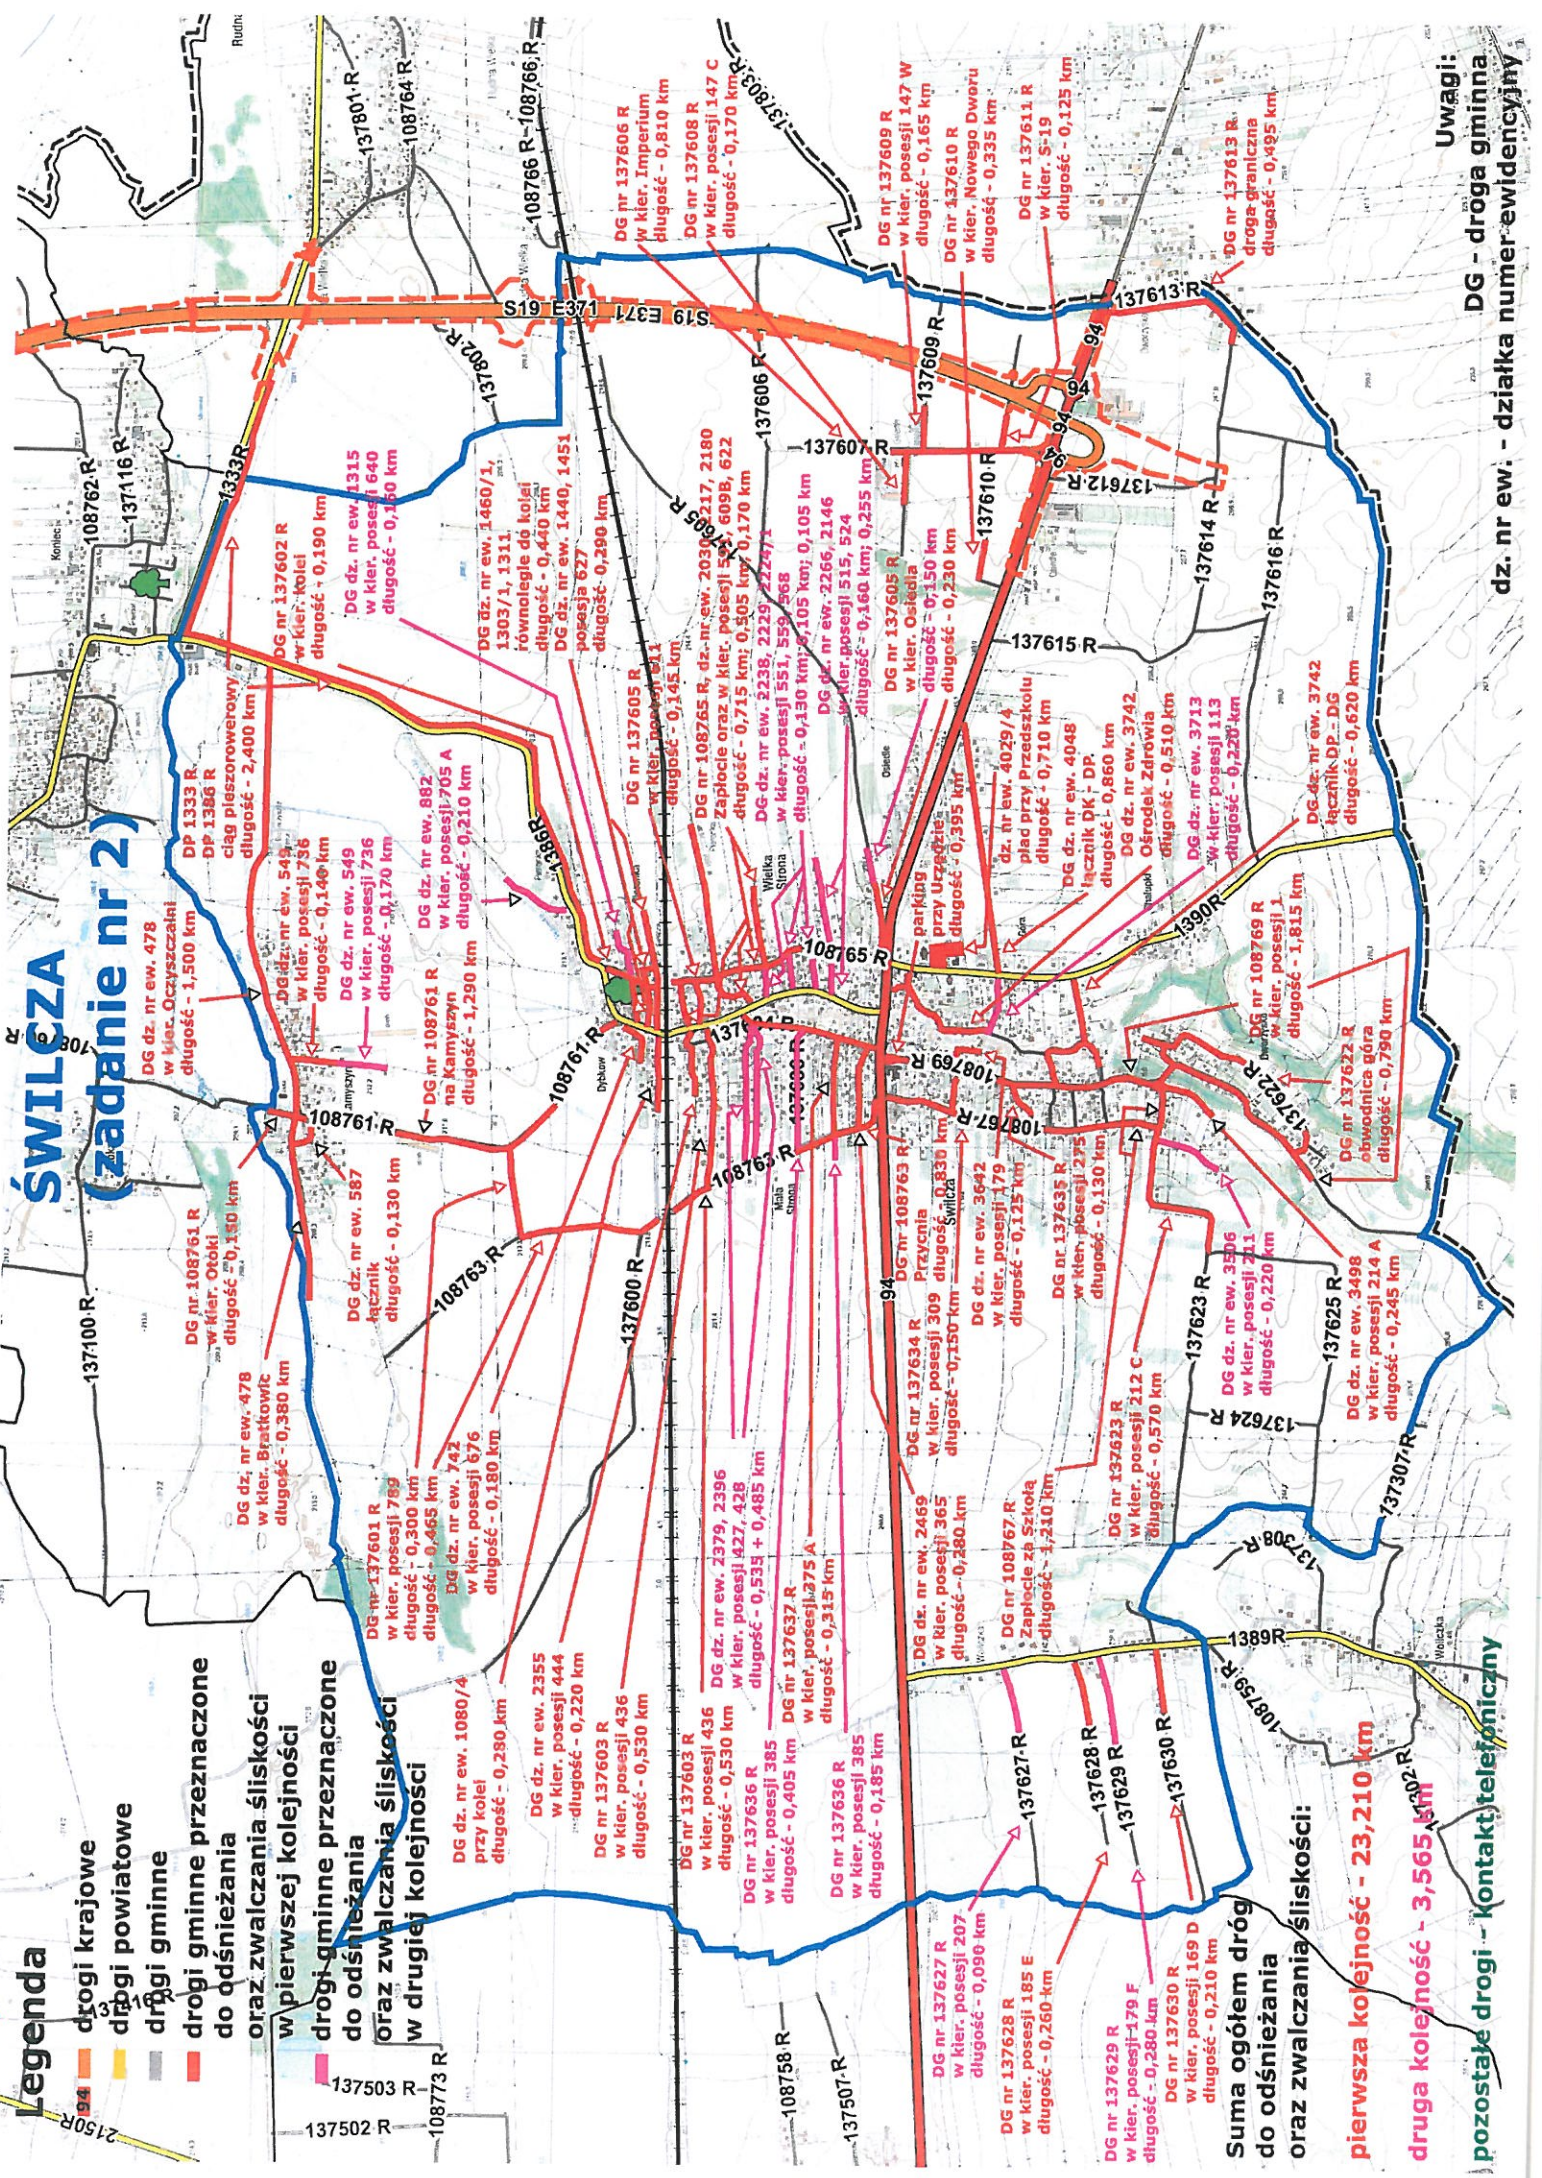

BRATKOWICE (zadanie nr 2)

Legenda

- drogi krajowe
- drogi powiatowe
- drogi gminne
- drogi gminne przeznaczone do odśnieżania oraz zwalczania śliskości w pierwszej kolejności
- drogi gminne przeznaczone do odśnieżania oraz zwalczania śliskości w drugiej kolejności

Suma ogólnych dróg do odśnieżania oraz zwalczania śliskości

pierwsza kolejność - 12,245 km

druga kolejność - 1,240 km

pozostałe drogi - kontakt telefoniczny

Uwagi:
DG - droga gminna
dz. nr ew. - działka numer ewidencyjny

ŚWILCZA (zadanie nr 2)

Suma ogółem dróg do odśnieżania oraz zwalczania śliskości:

- pierwsza kolejność - 23,210 km**
- druga kolejność - 3,565 km**
- pozostałe drogi - kontakt telefoniczny**

Uwagi:
DG - droga gminna
dz. nr ew. - działka numer-ewidencyjny

WOLICZKA (zadanie nr 2)

Legenda

- droga powiatowa
- drogi gminne
- drogi gminne przeznaczone do odsńięzania oraz zwalczania śliiskości w pierwszej kolejności
- drogi gminne przeznaczone do odsńięzania oraz zwalczania śliiskości w drugiej kolejności