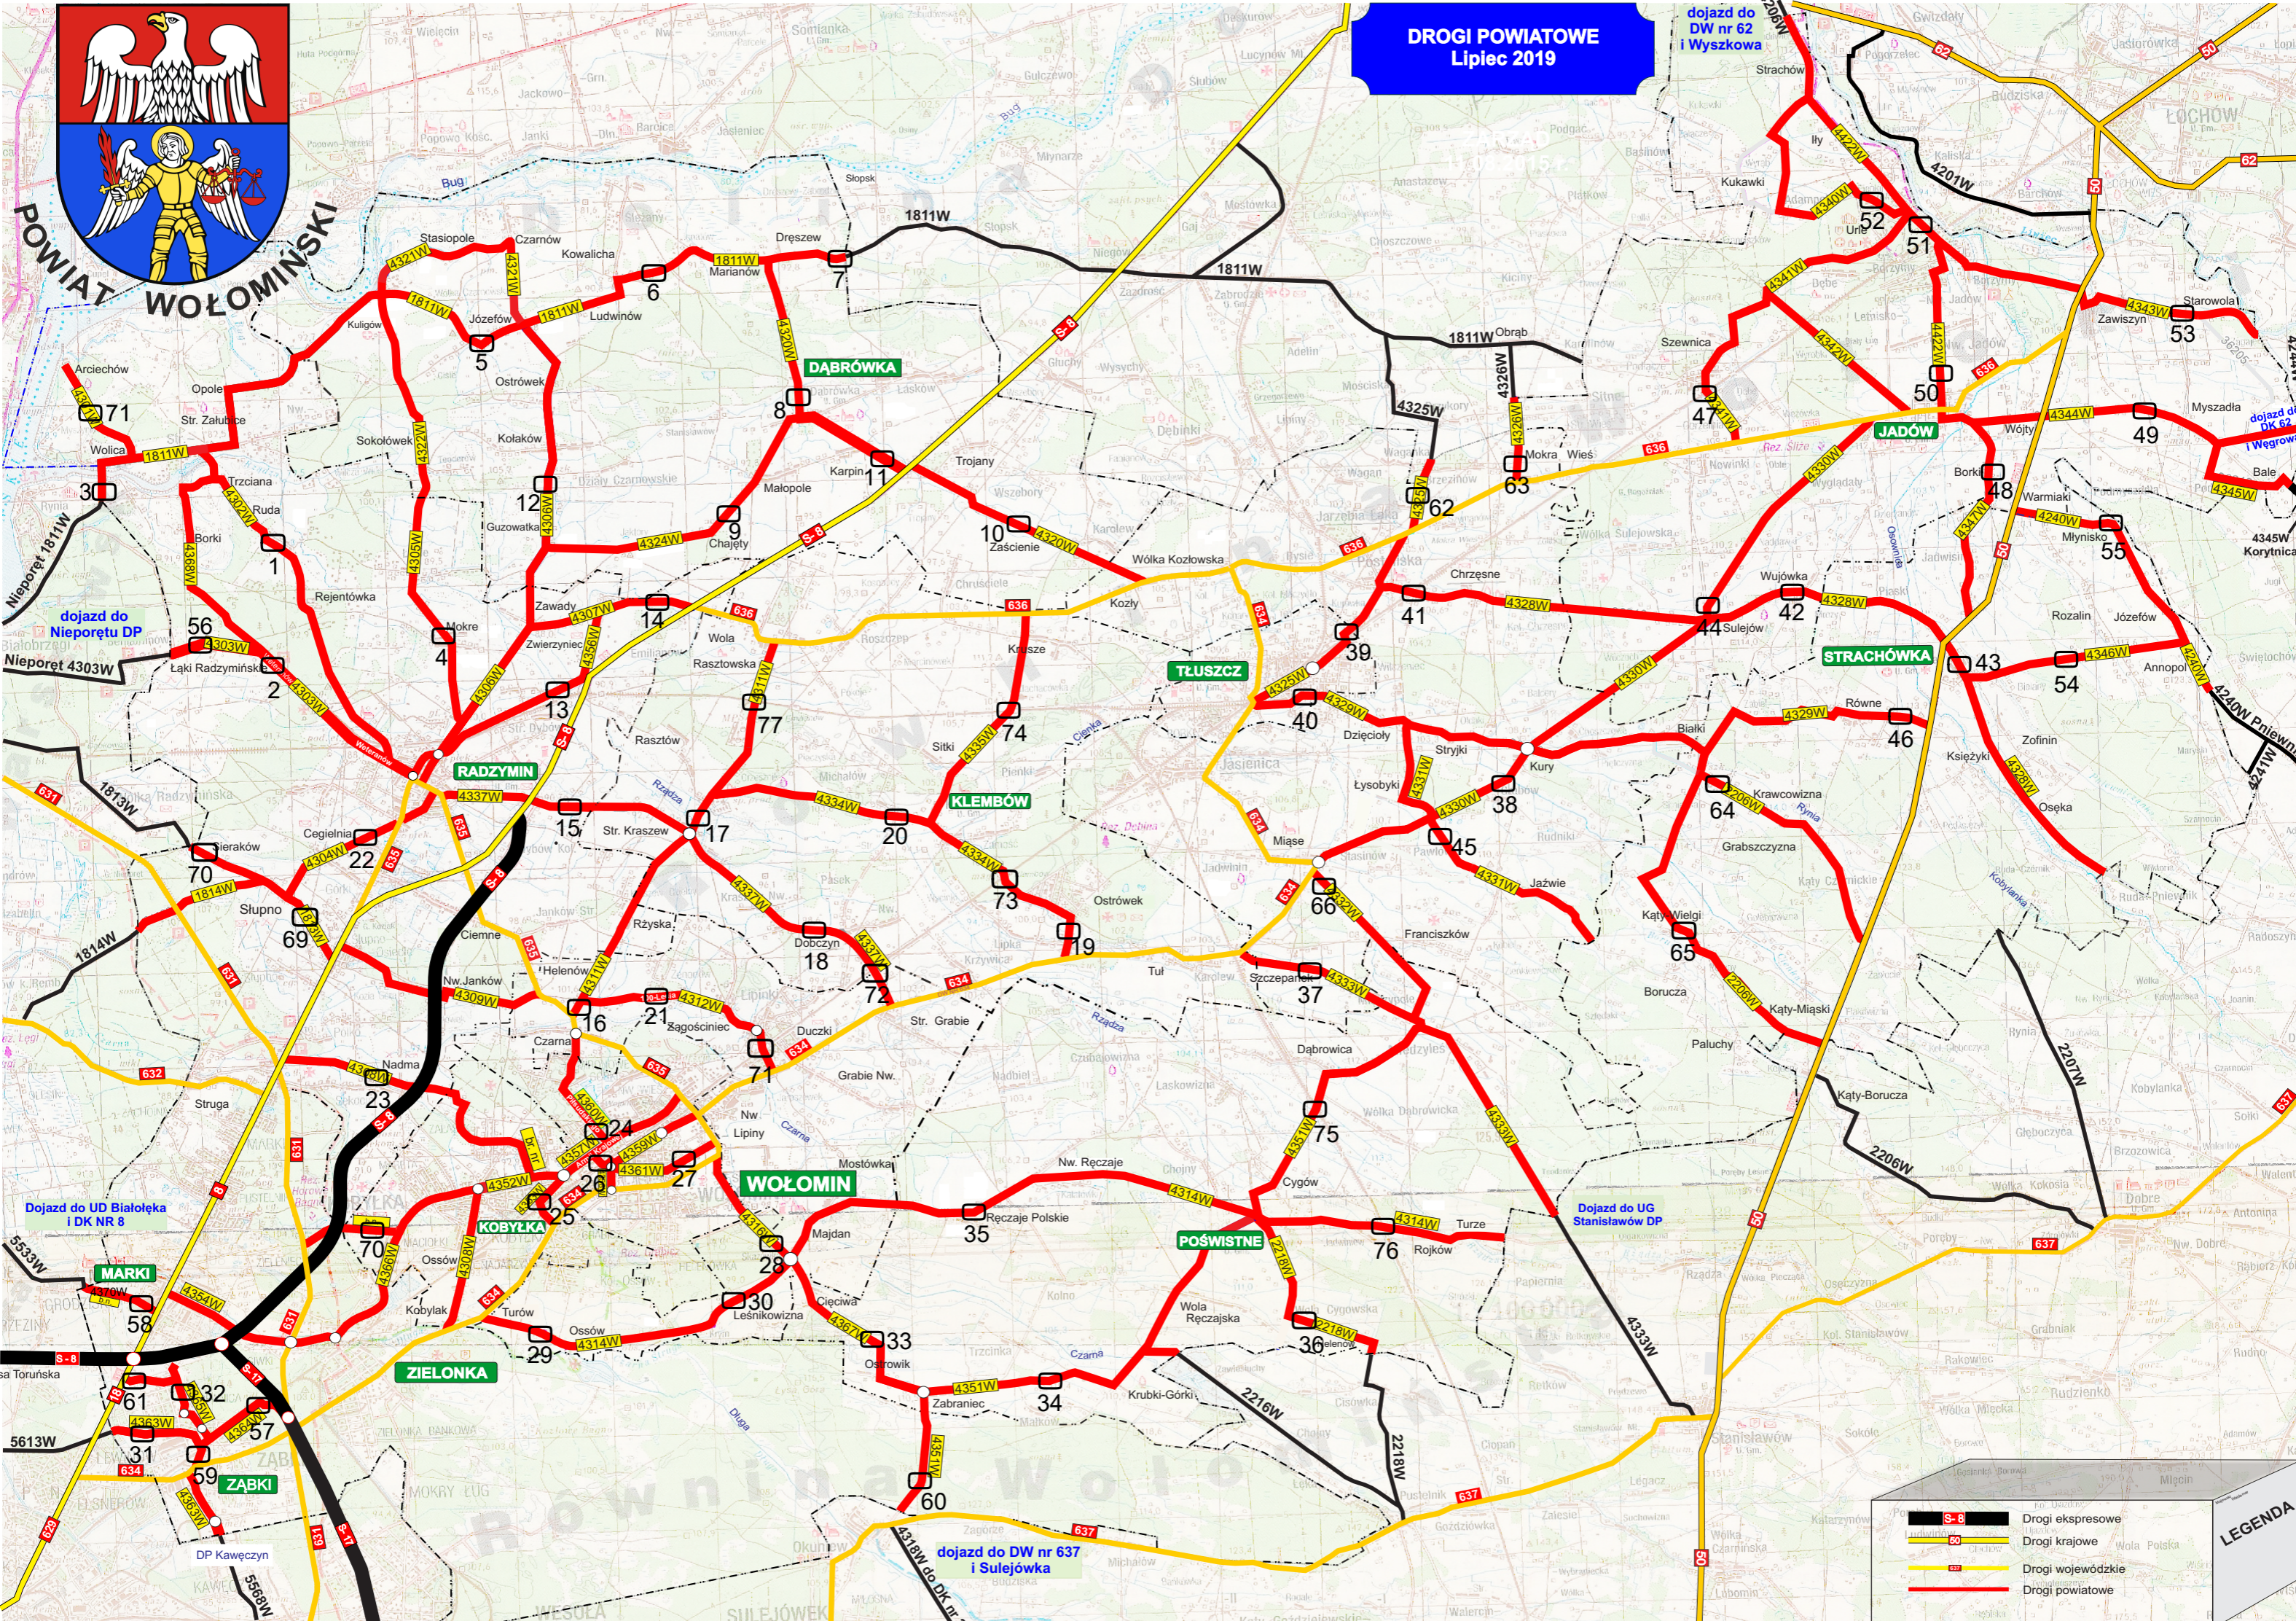

POWIAT WOŁOMIŃSKI

DROGI POWIATOWE
Lipiec 2019

dojazd do
DW nr 62
i Wyszkowa

dojazd do
Nieporętu DP

Dojazd do UD Białoleka
i DK NR 8

Dojazd do UG
Stanisławów DP

dojazd do DW nr 637
i Sulejówka

LEGENDA

- Drogi ekspresowe
- Drogi krajowe
- Drogi wojewódzkie
- Drogi powiatowe