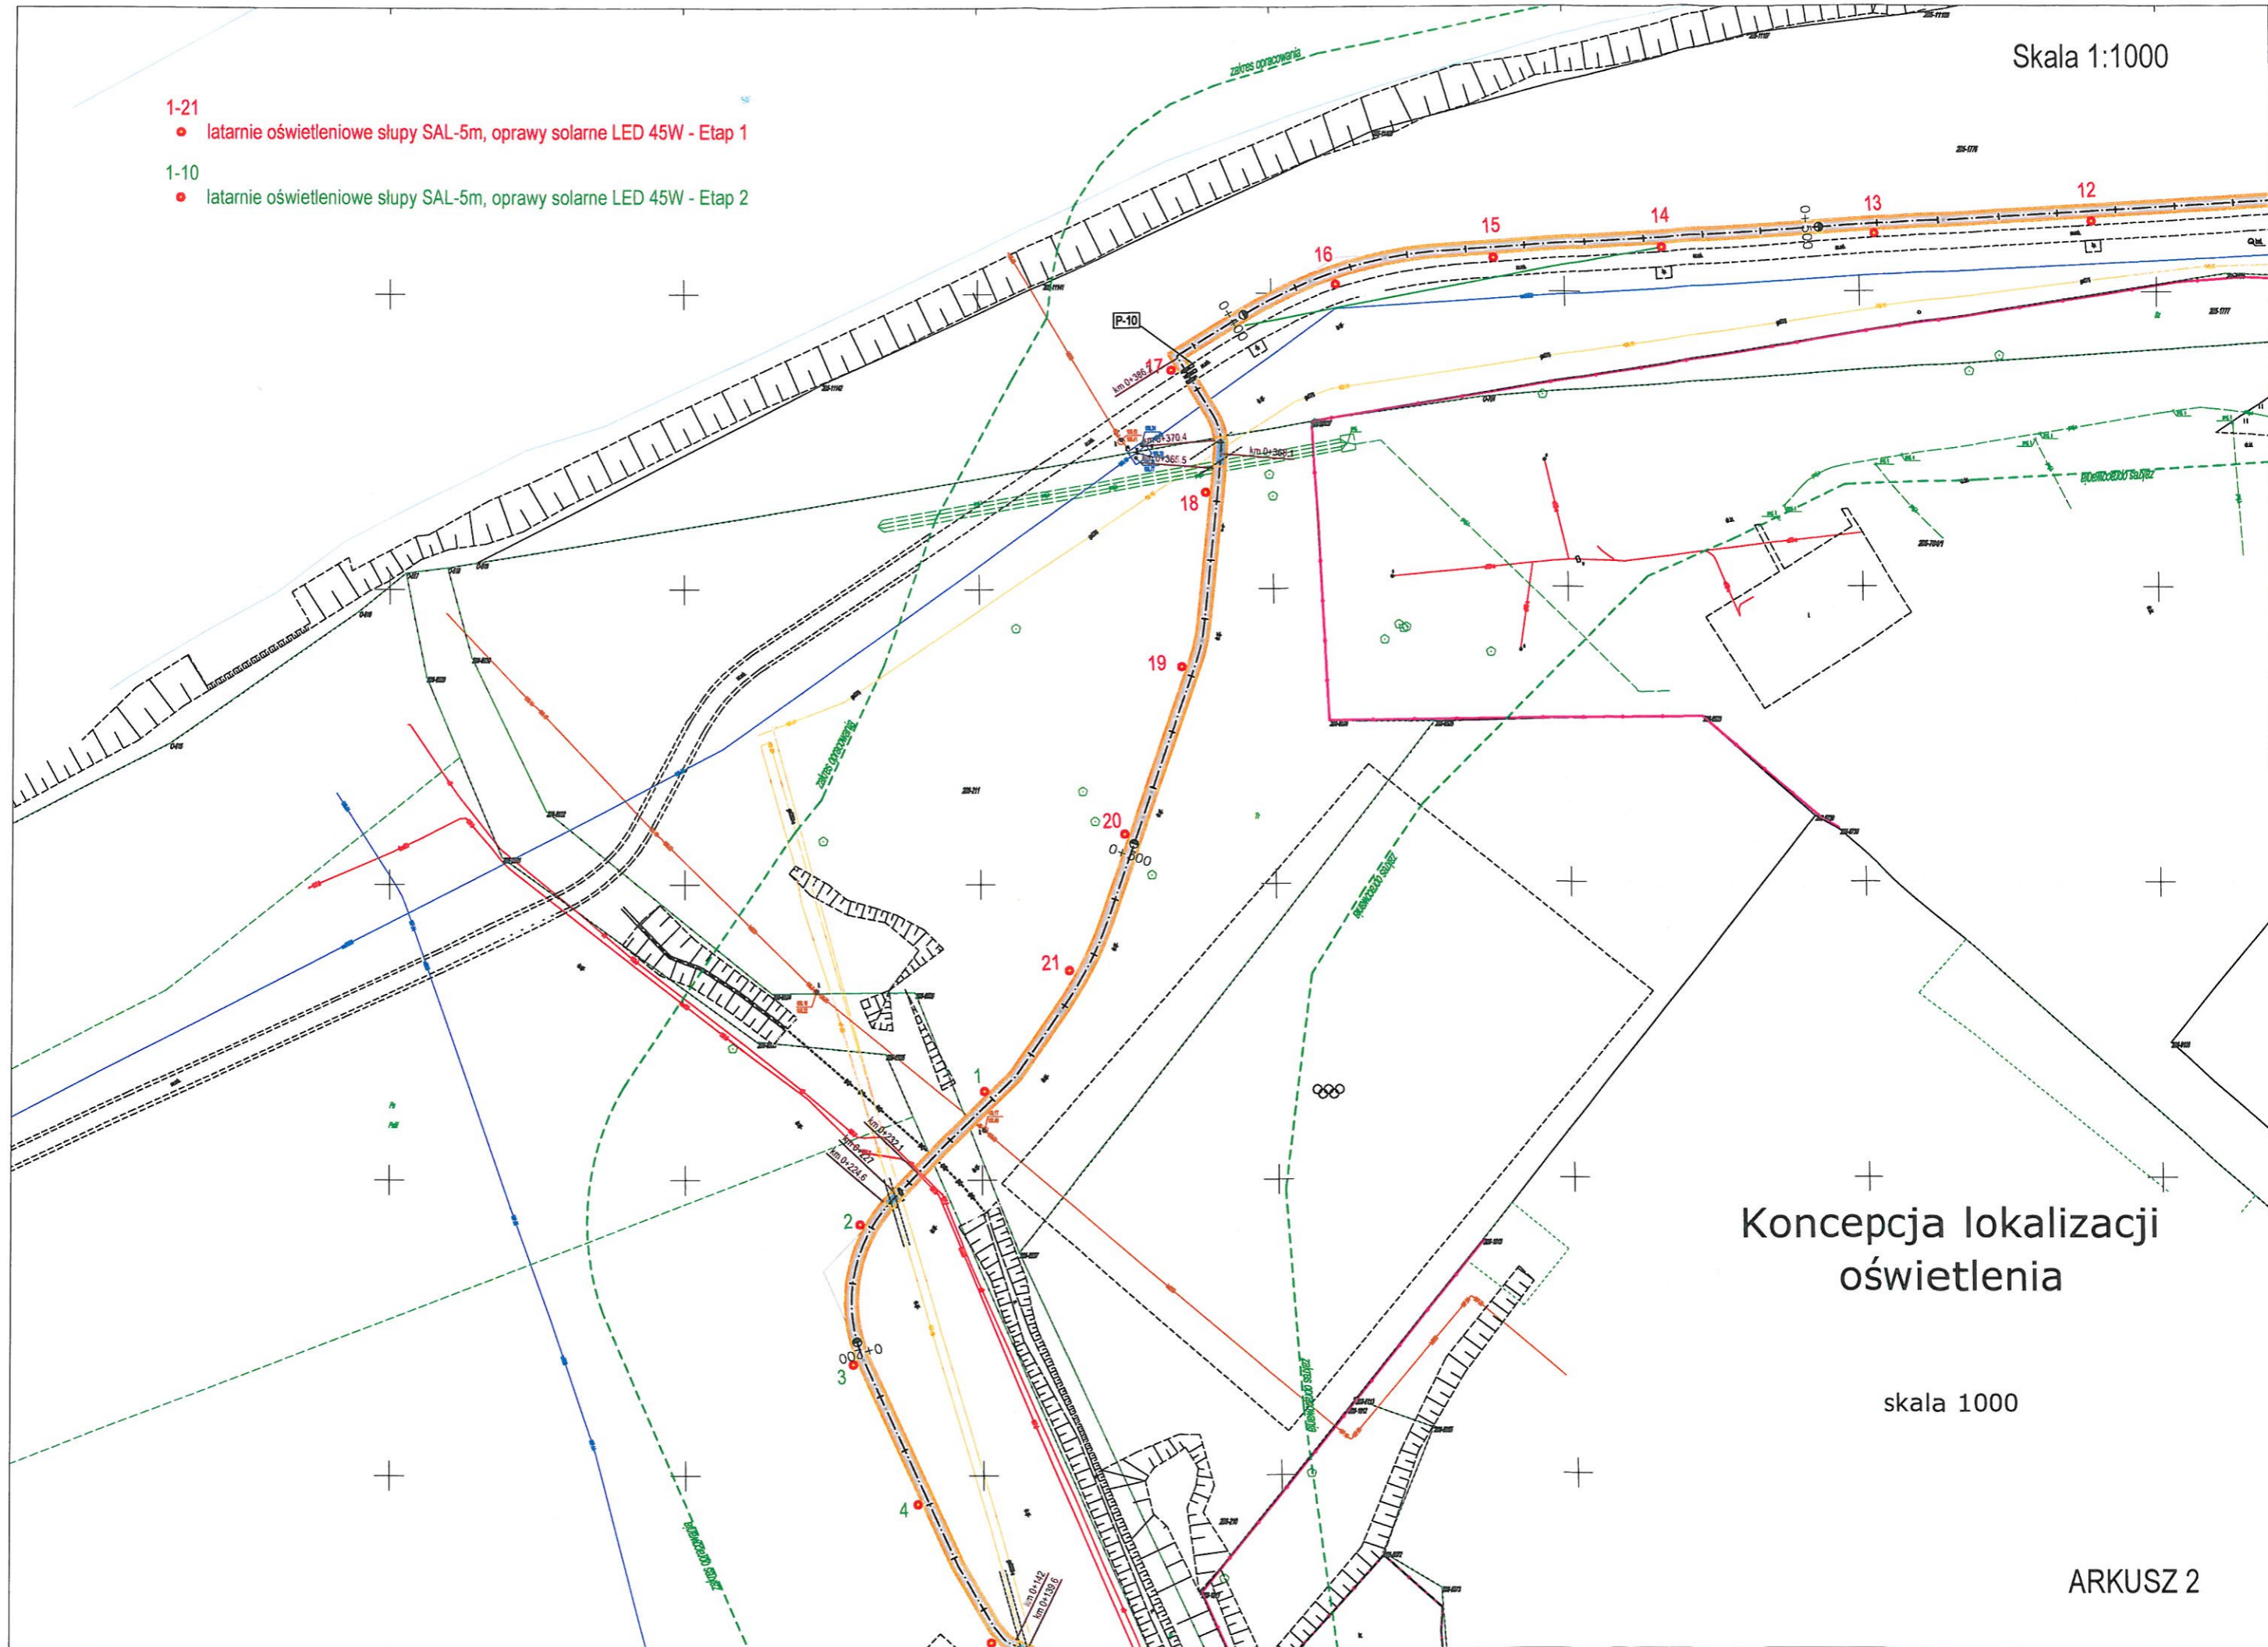

- 1-21
• latarnie oświetleniowe słupy SAL-5m, oprawy solarne LED 45W - Etap 1
- 1-10
• latarnie oświetleniowe słupy SAL-5m, oprawy solarne LED 45W - Etap 2

Konceptcja lokalizacji oświetlenia

skala 1000