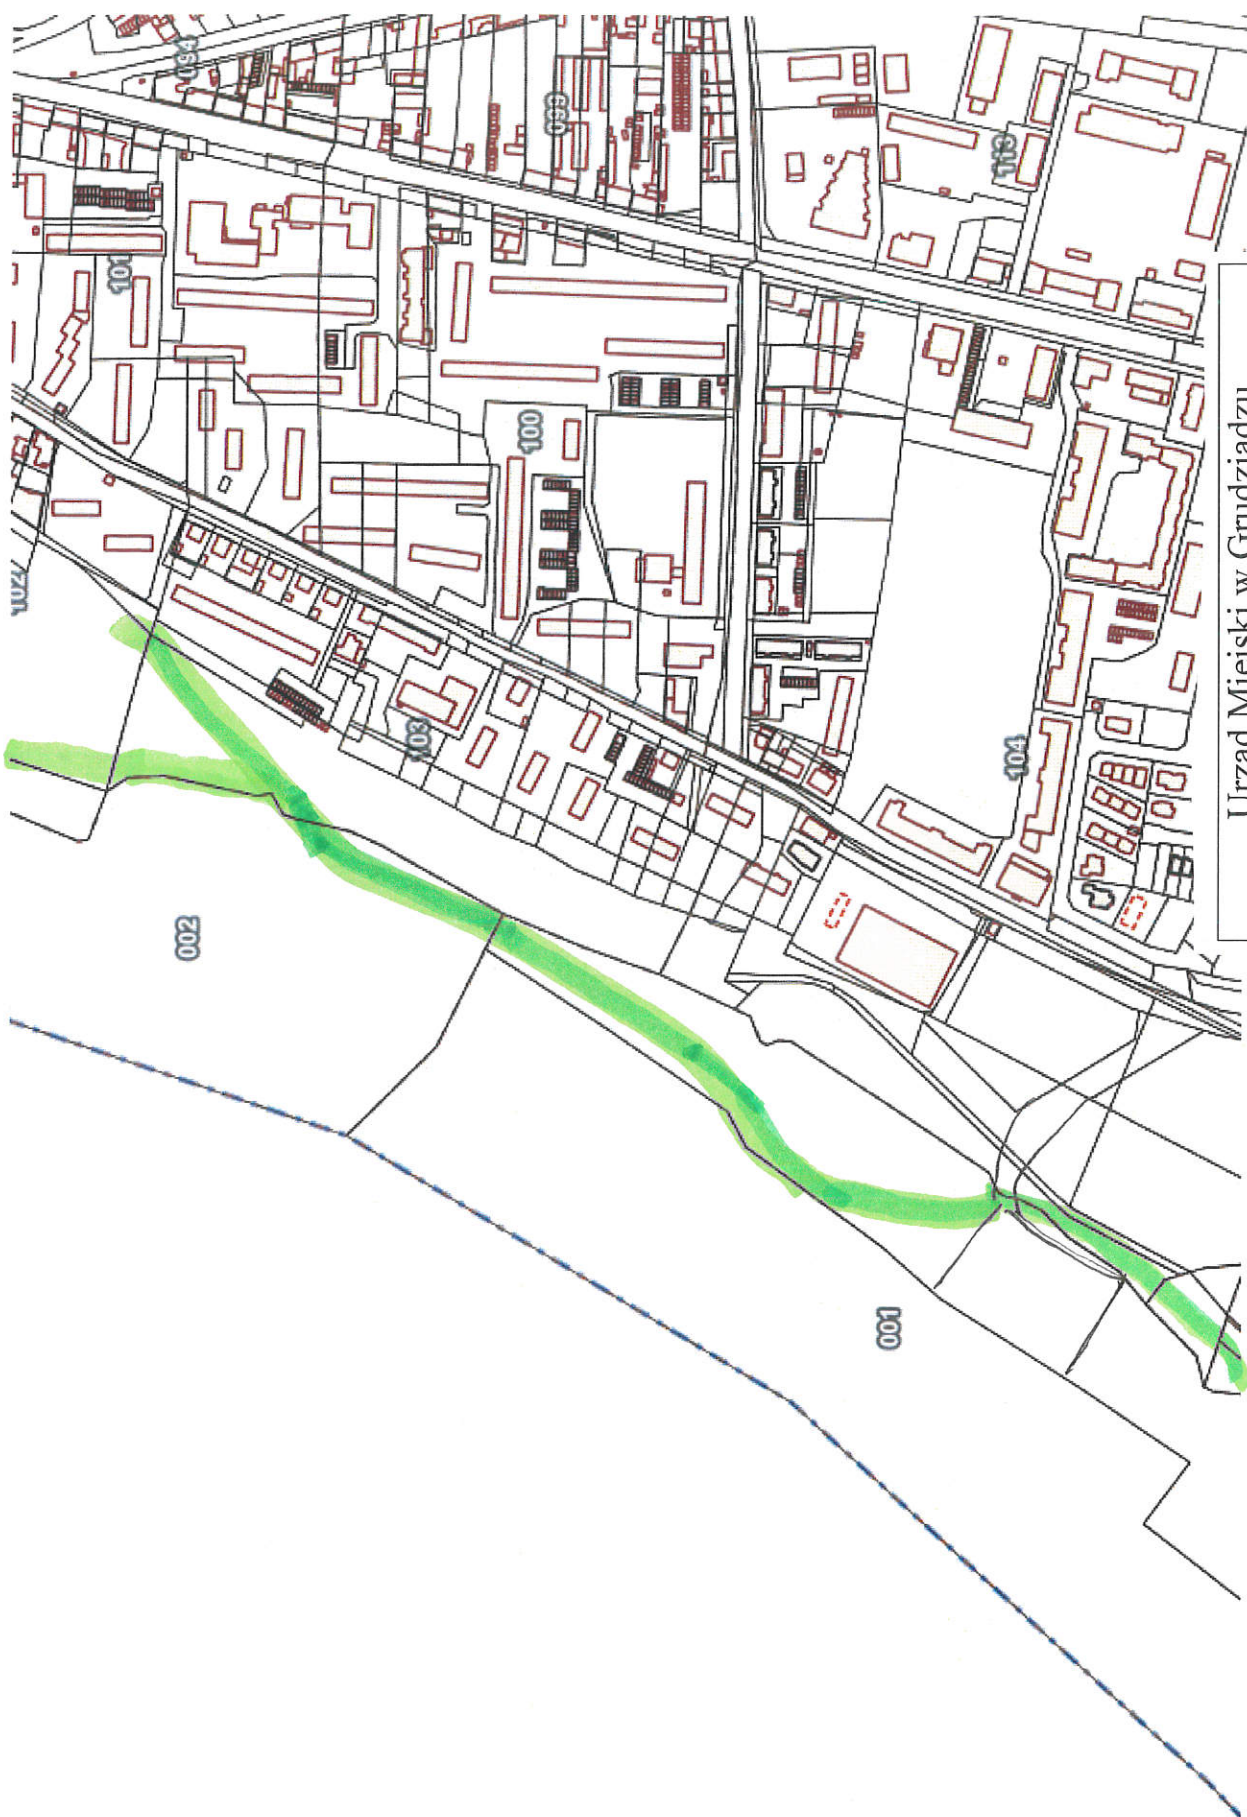

URZĄD MIEJSKI
w Grudziądzu
Wydział Środowiska
ul. gen. Sikorskiego 32-36, 86-500 Grudziądz

155

156

Urząd Miejski w Grudziądzu
Wydział Środowiska

Lokalizacja: ul. Kalinkowa – ścieżka
rowerowa MTR

157

Urząd Miejski w Grudziądzu
Wydział Środowiska
Lokalizacja: ul. Kalinkowa – ścieżka od
żwirowni do Błoni