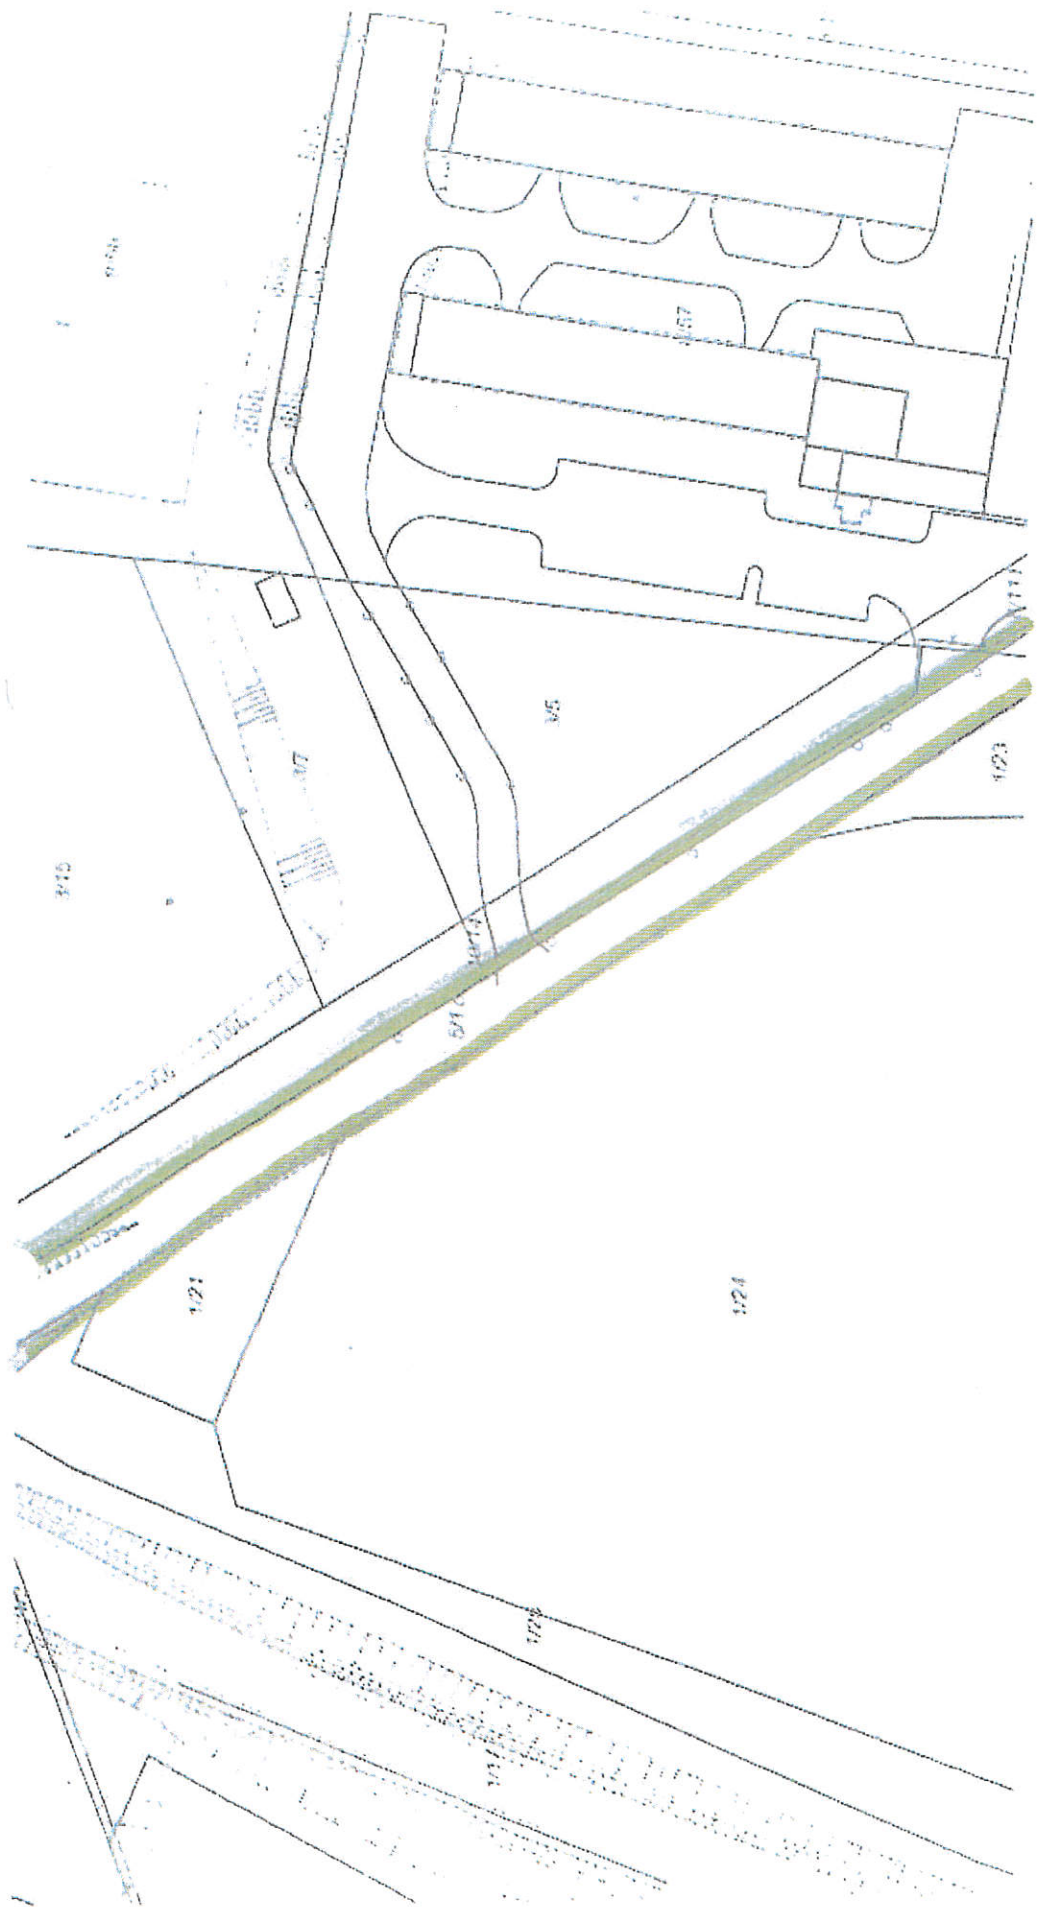

Urząd Miejski w Grudziądzu Wydział Środowiska
Lokalizacja: UL. DROGA MAZOWIECKA