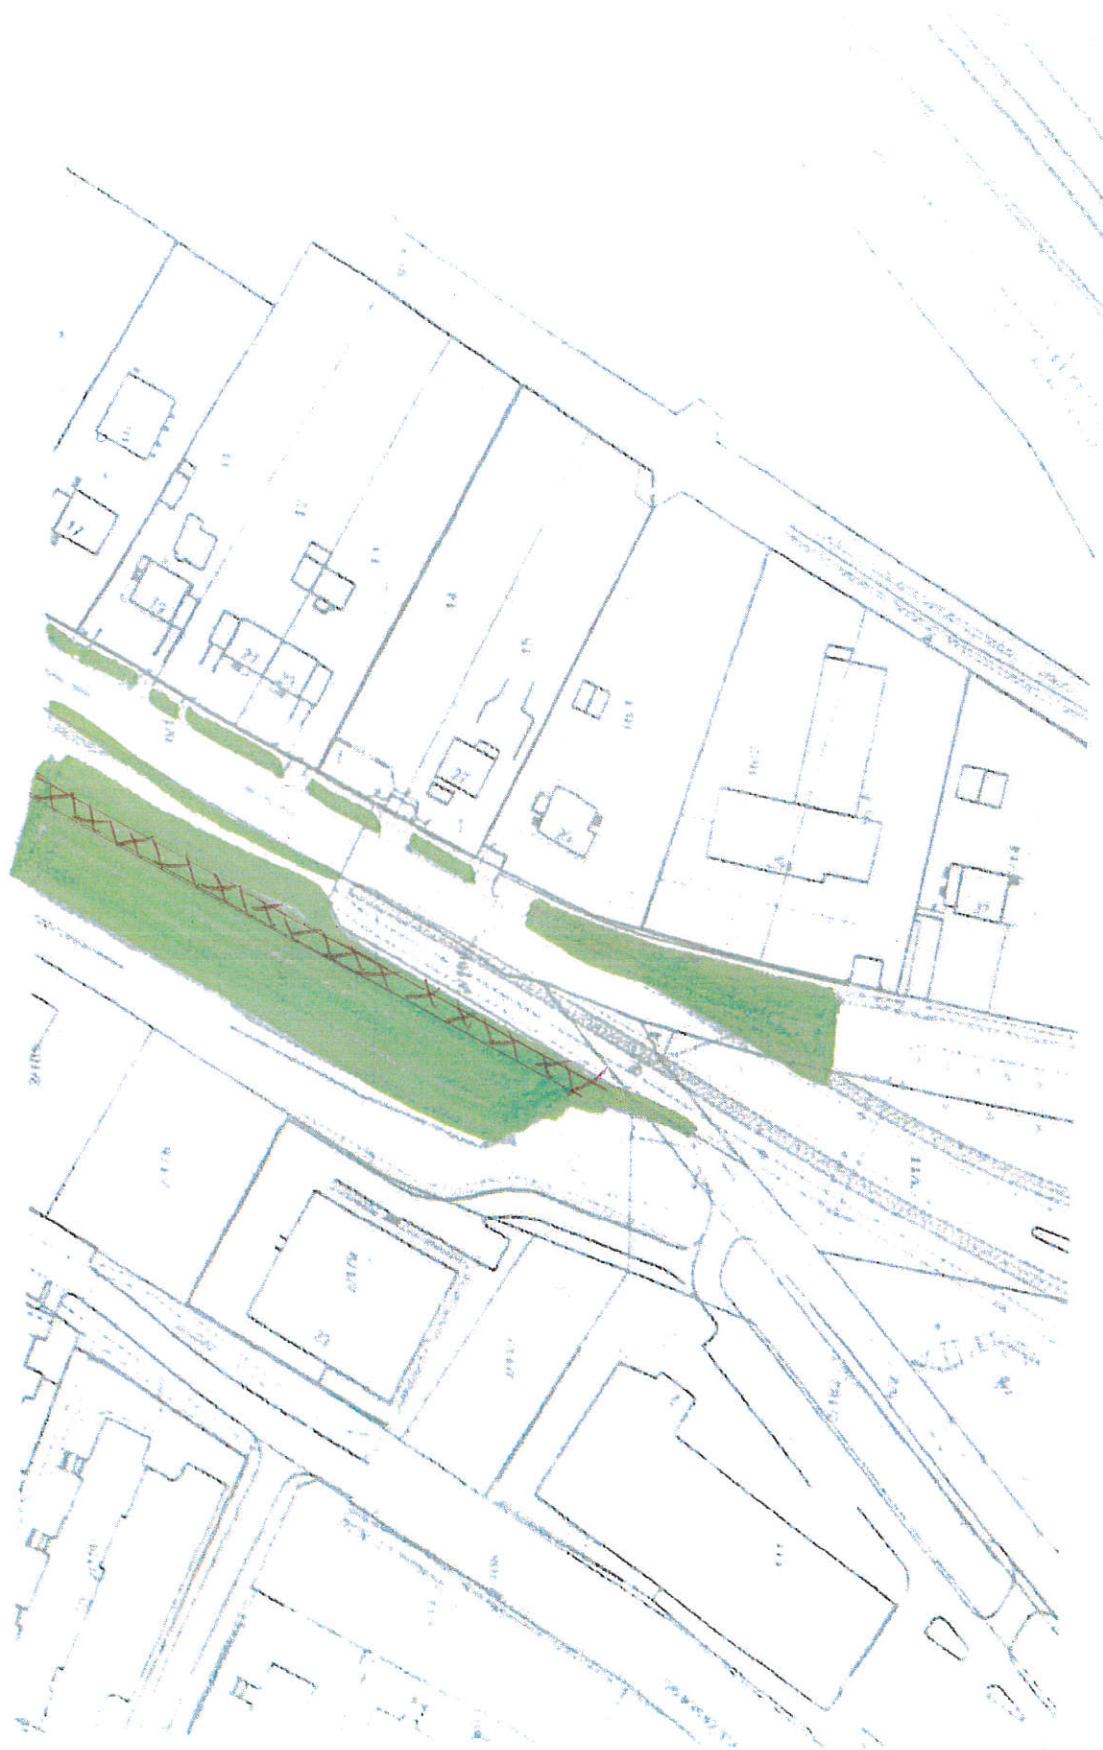

Urząd Miejski w Grudziądzu
Wydział Środowiska
Lokalizacja: Ul. SZOSA TORUŃSKA

81

URZĄD MIEJSKI
w Grudziądzu
Wydział Środowiska
ul. gen. Sikorskiego 32/36, 85-500 Grudziądz