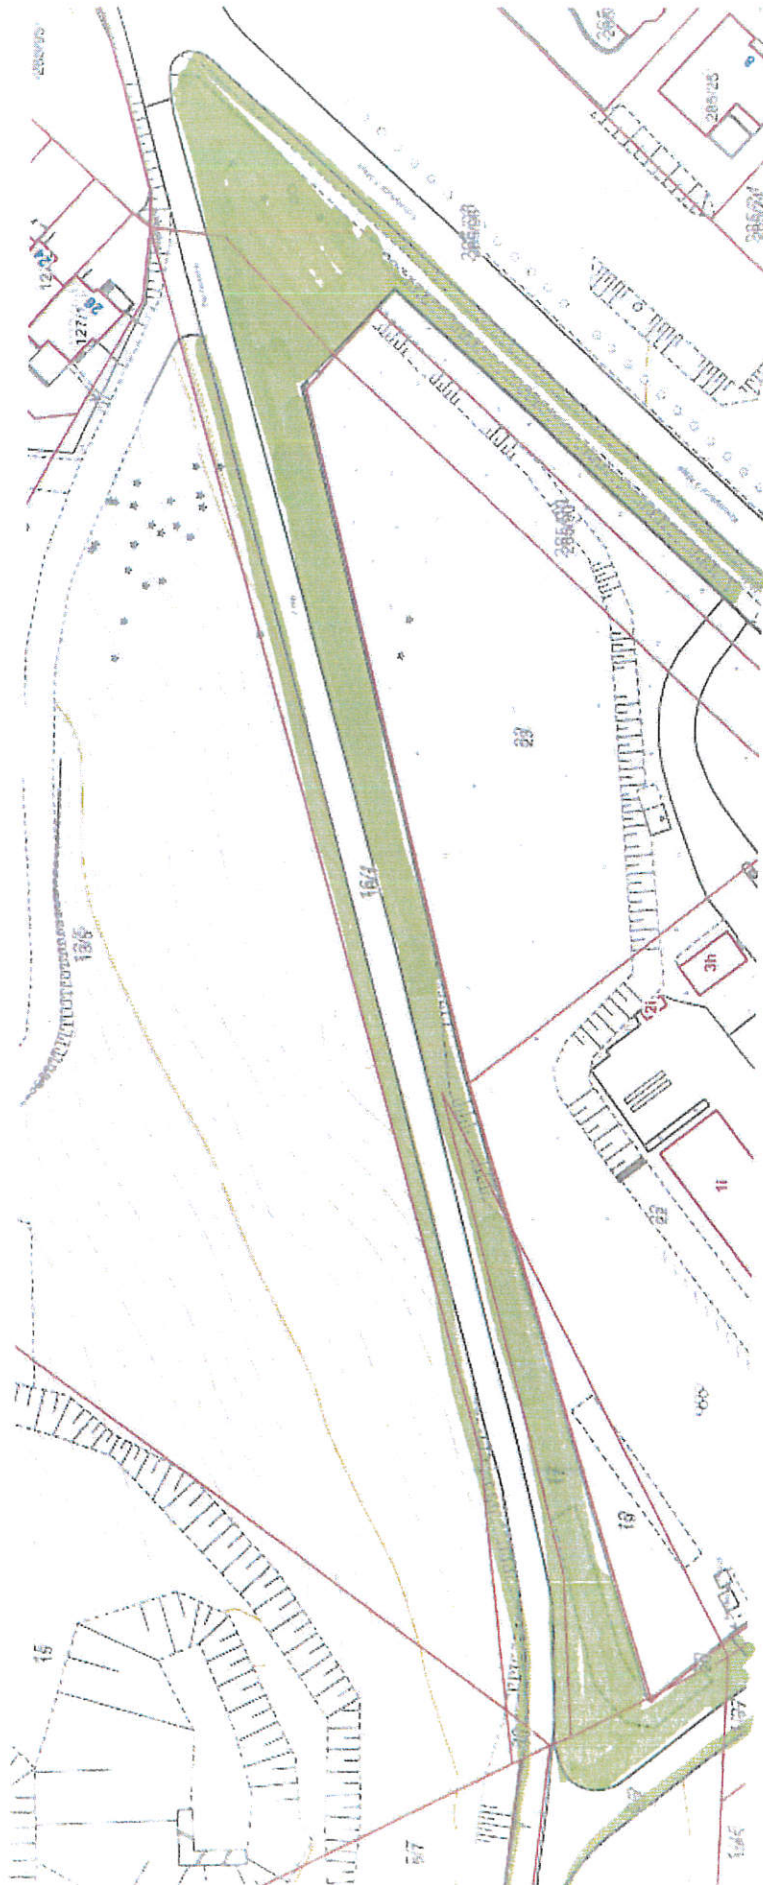

Urząd Miejski w Grudziądzu Wydział Środowiska
Lokalizacja: UL. ZACHODNIA

57

URZĄD MIEJSKI
w Grudziądzu
Wydział Środowiska
ul. gen. Sikorskiego 32-26, 56-500 Grudziądz