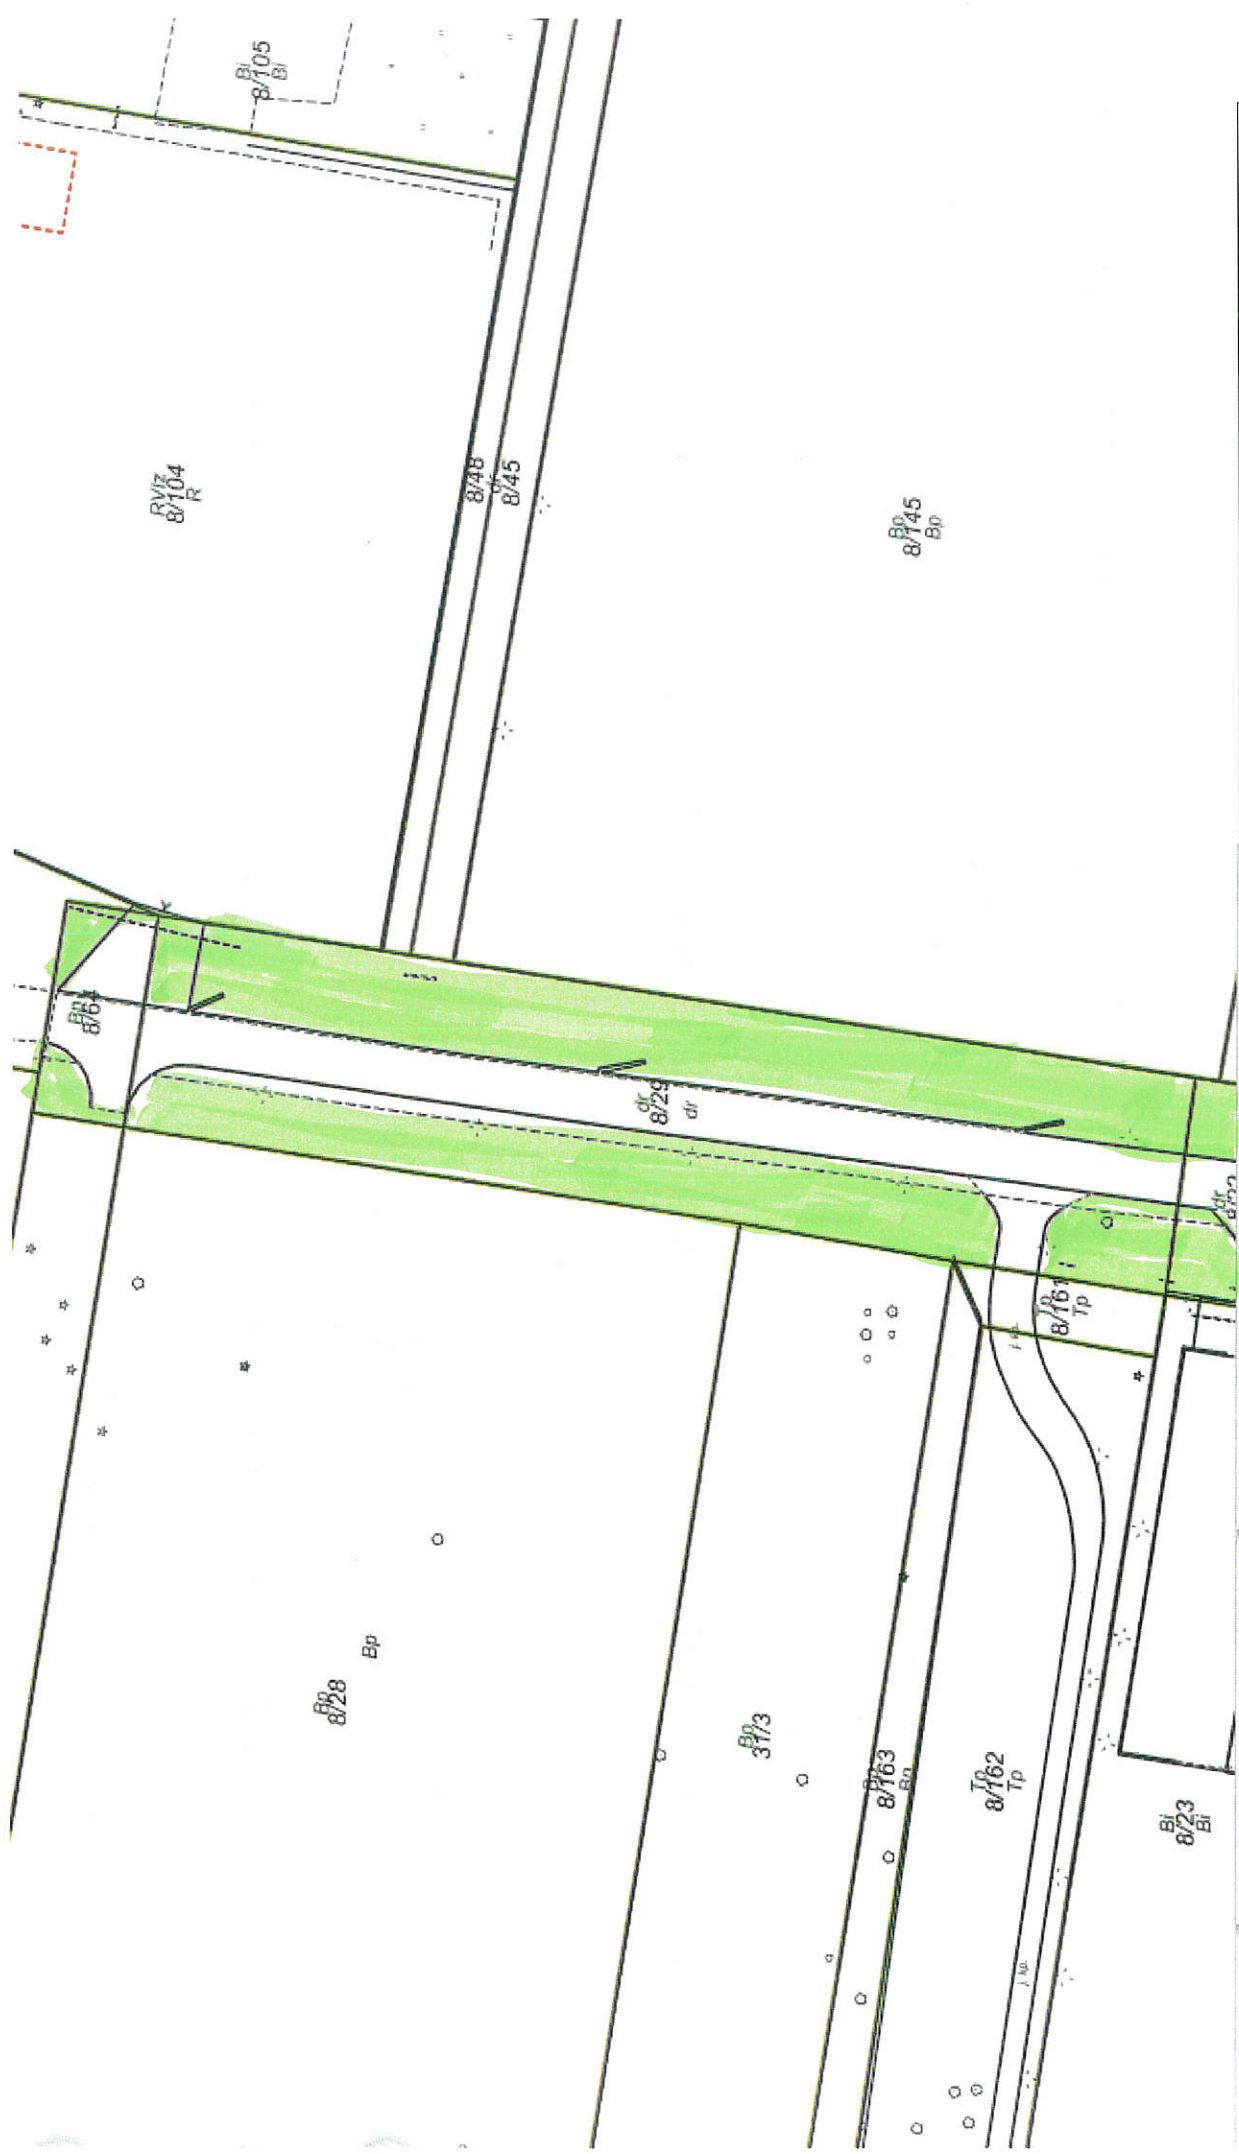

Urząd Miejski w Grudziądzu
Wydział Środowiska
Lokalizacja ul. Składowa

91