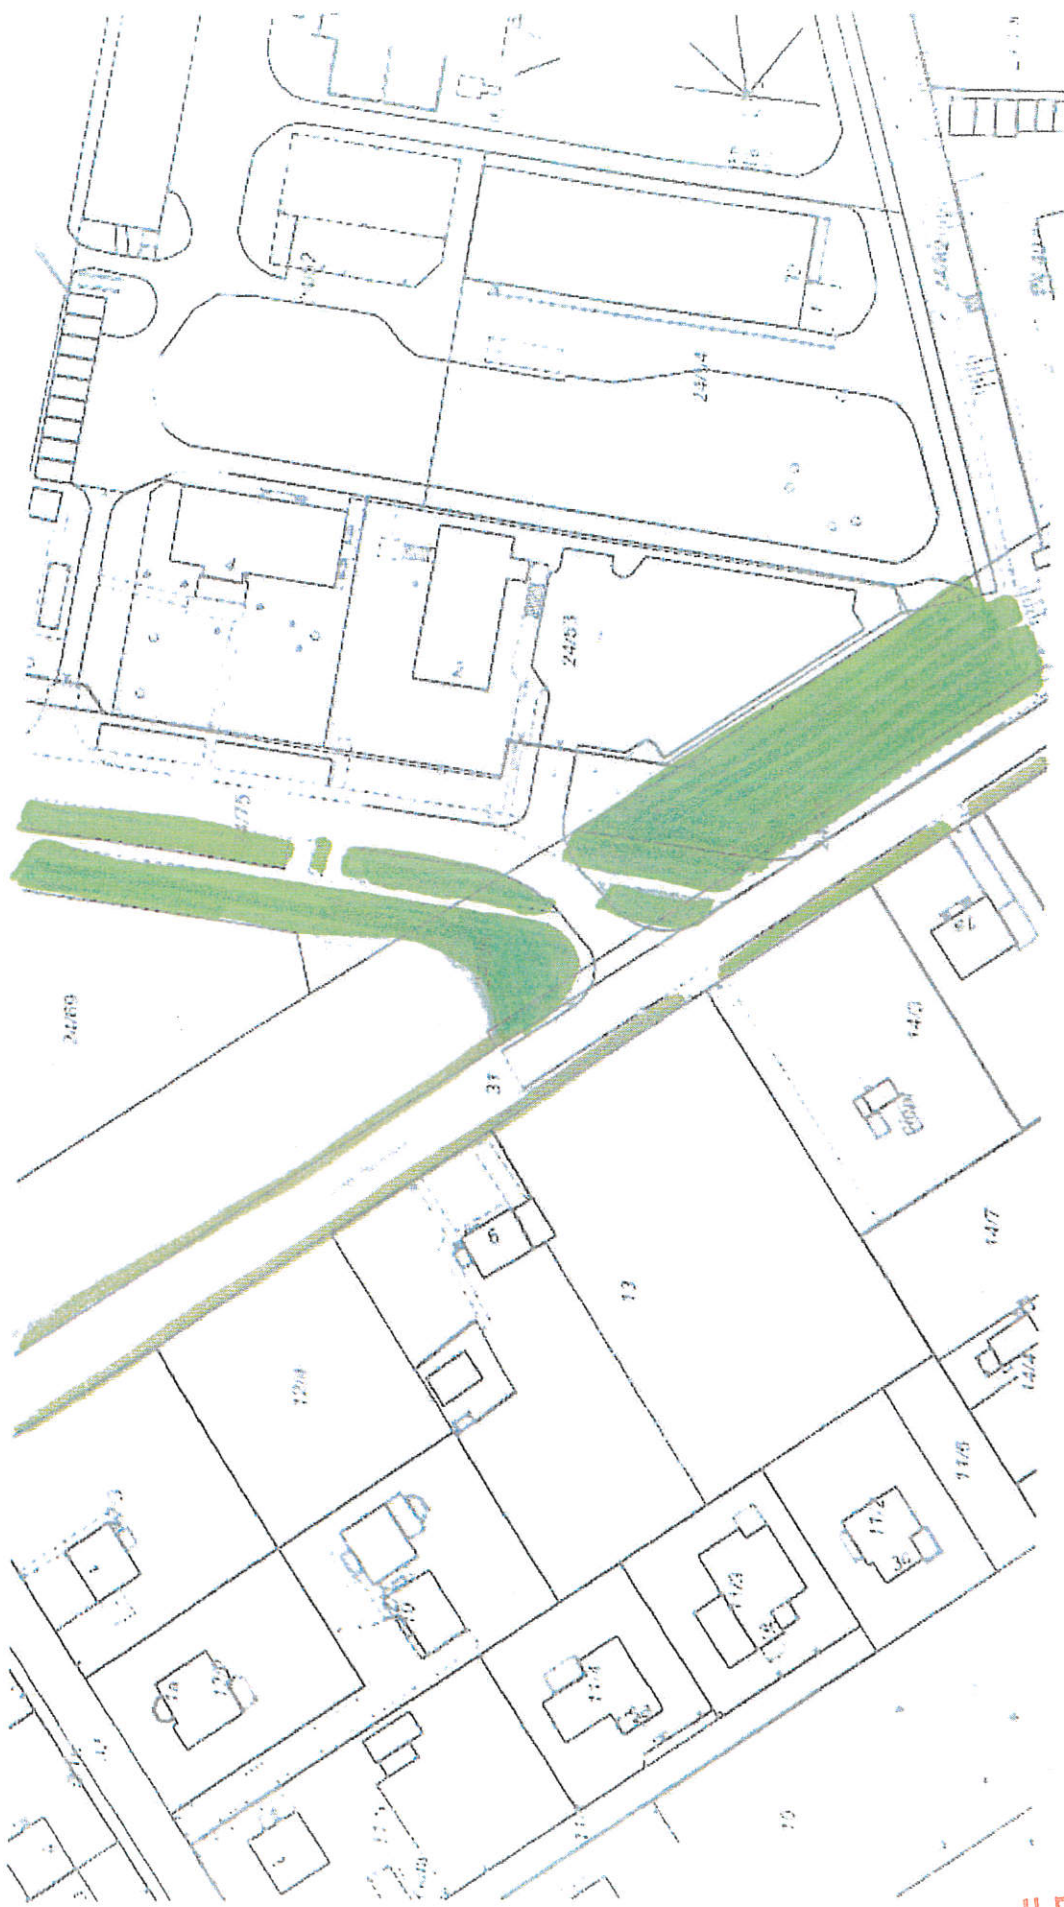

Urząd Miejski w Grudziądzu
Wydział Śródowniska
Lokalizacja: UL. DROGA MAZOWIECKA

104

URZĄD MIEJSKI
w Grudziądzu
Wydział Śródowniska
ul. gen. Sikorskiego 32/36, 86-300 Grudziądz