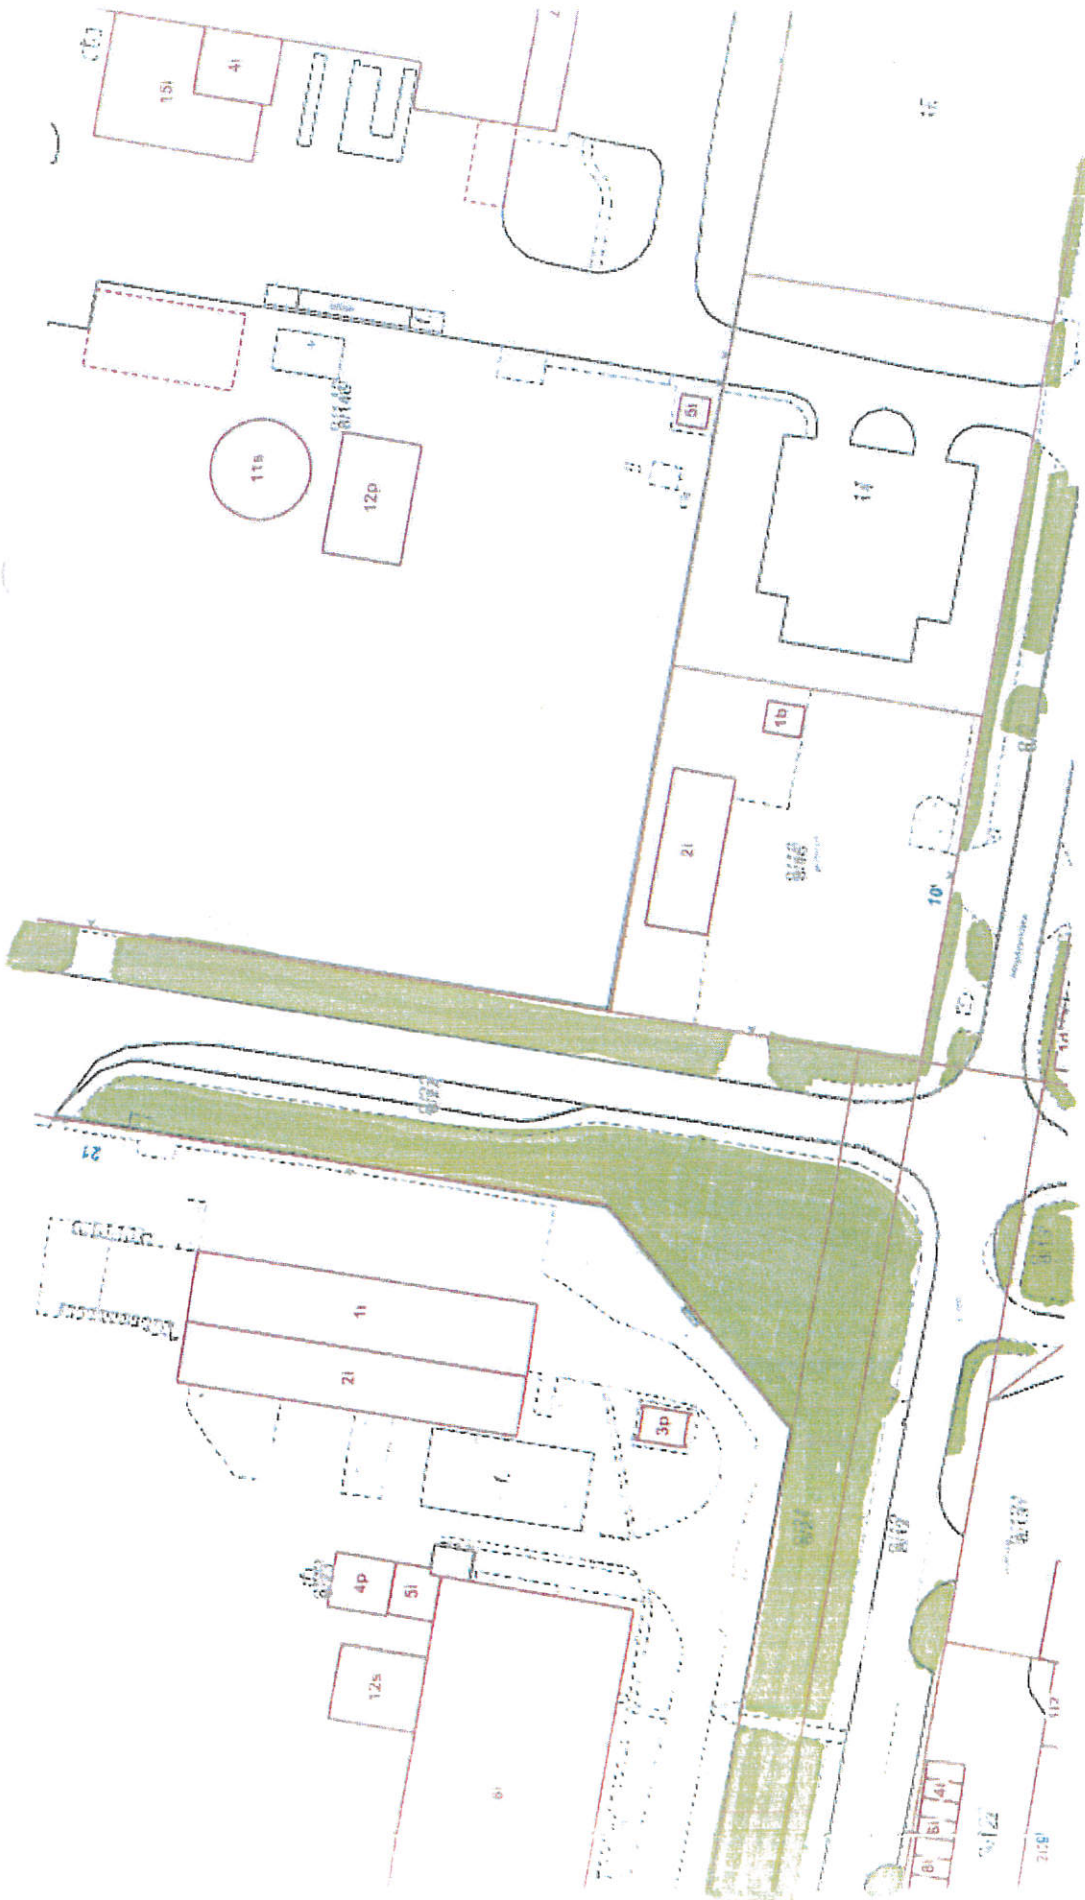

Urząd Miejski w Grudziądzu
Wydział Środowiska
Lokalizacja: Ul. SKŁADOWA

URZĄD MIEJSKI
w Grudziądzu
Wydział Środowiska
ul. gen. Sikorskiego 32-36, 86-500 Grudziądz