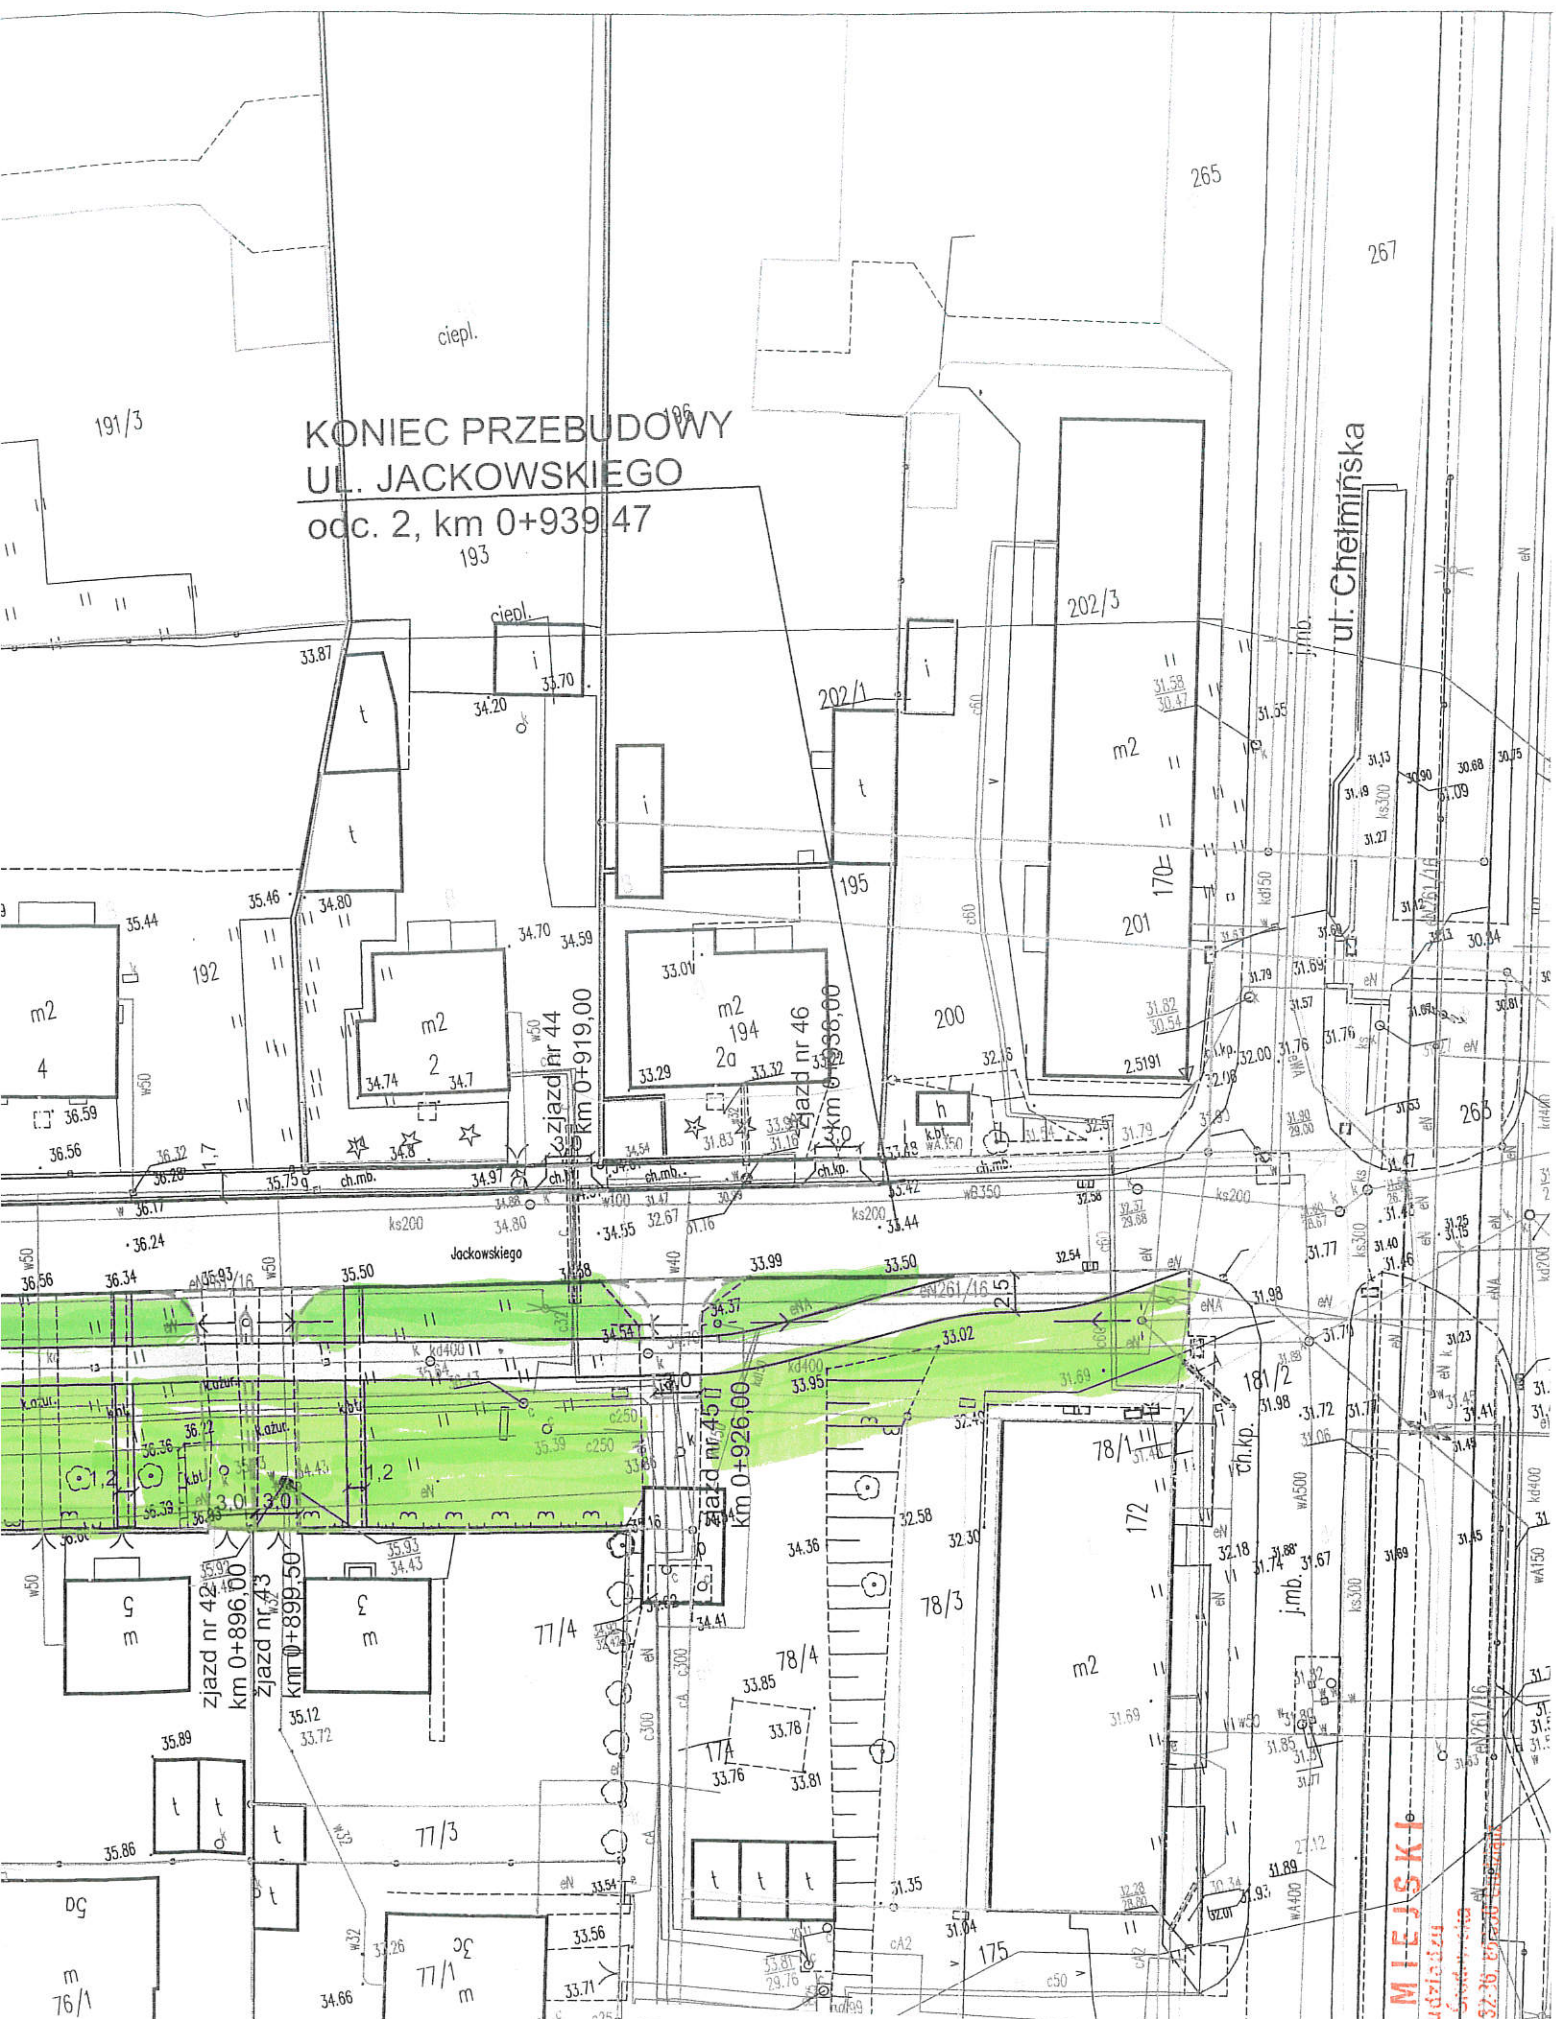

KONIEC PRZEBUDOWY
UL. JACKOWSKIEGO
odc. 2, km 0+939,47

Urząd Miejski w Grudziądzu
Wydział Środowiska
Lokalizacja: ul. Jackowskiego 24

URZĄD MIEJSKI
w Grudziądzu
Wydział Środowiska
ul. gen. Sikorskiego 32-36, 87-100 Grudziądz