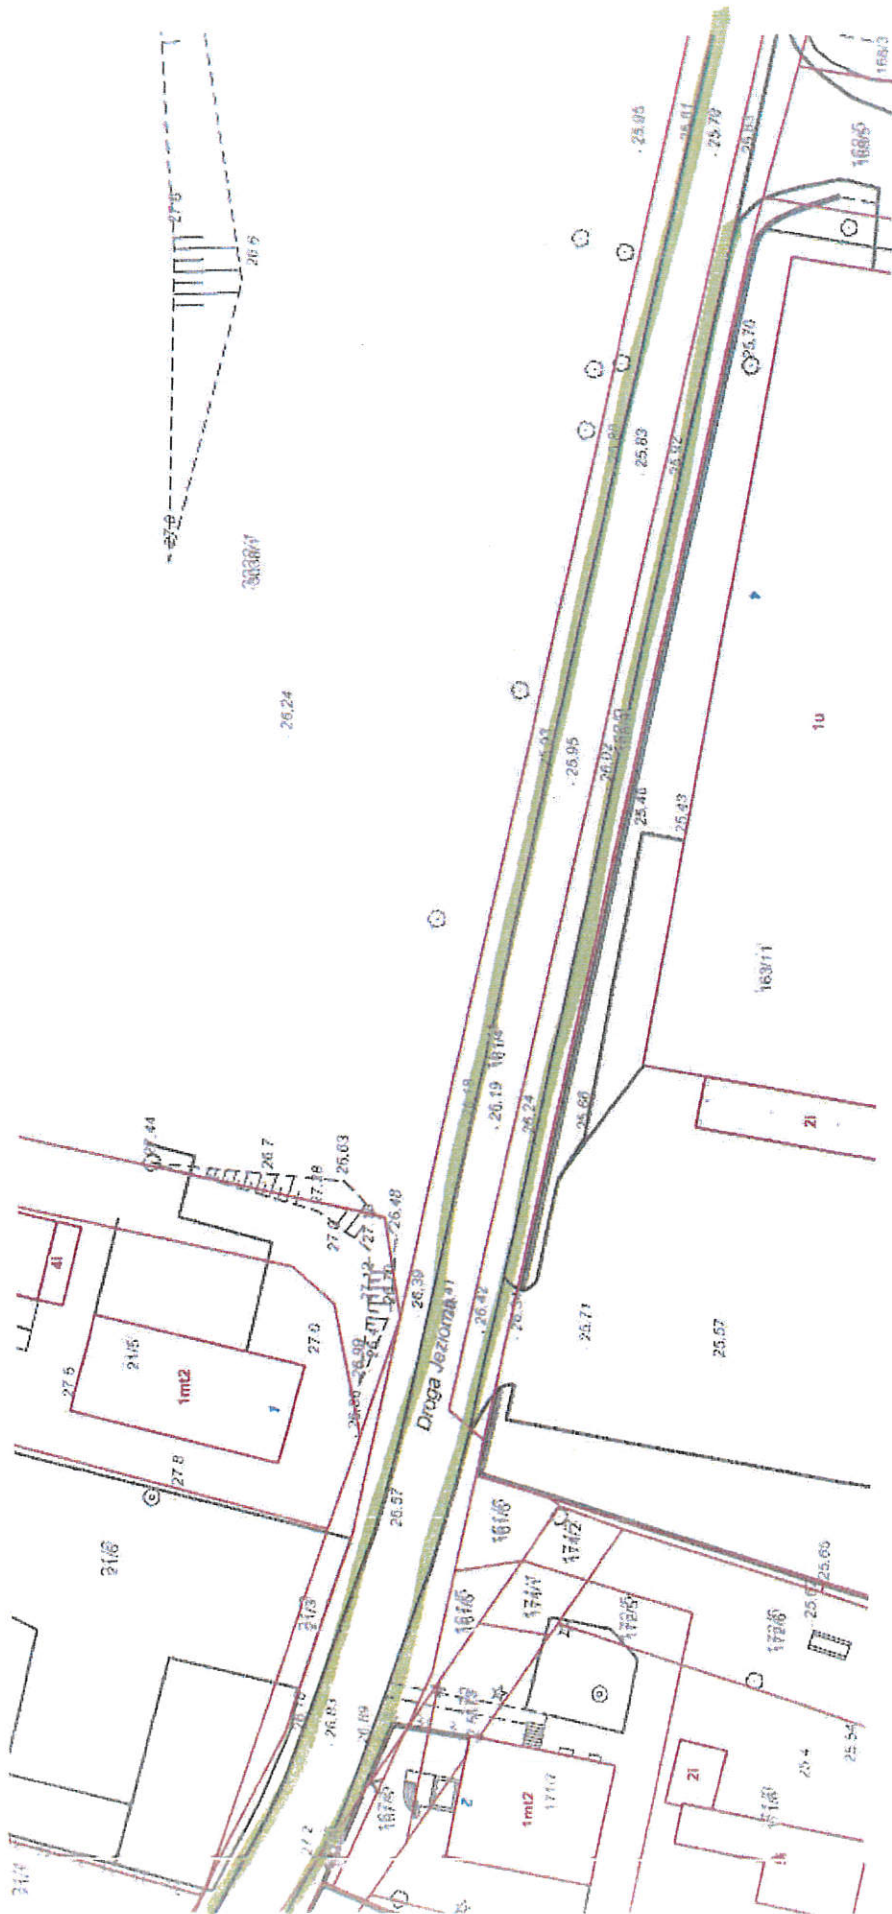

Urząd Miejski w Grudziądzu
Wydział Środowiska
Lokalizacja: UL. DROGA JEZIORNA

URZĄD MIEJSKI
w Grudziądzu
Wydział Środowiska
ul. gen. Sikorskiego 32-36, 85-530 Grudziądz