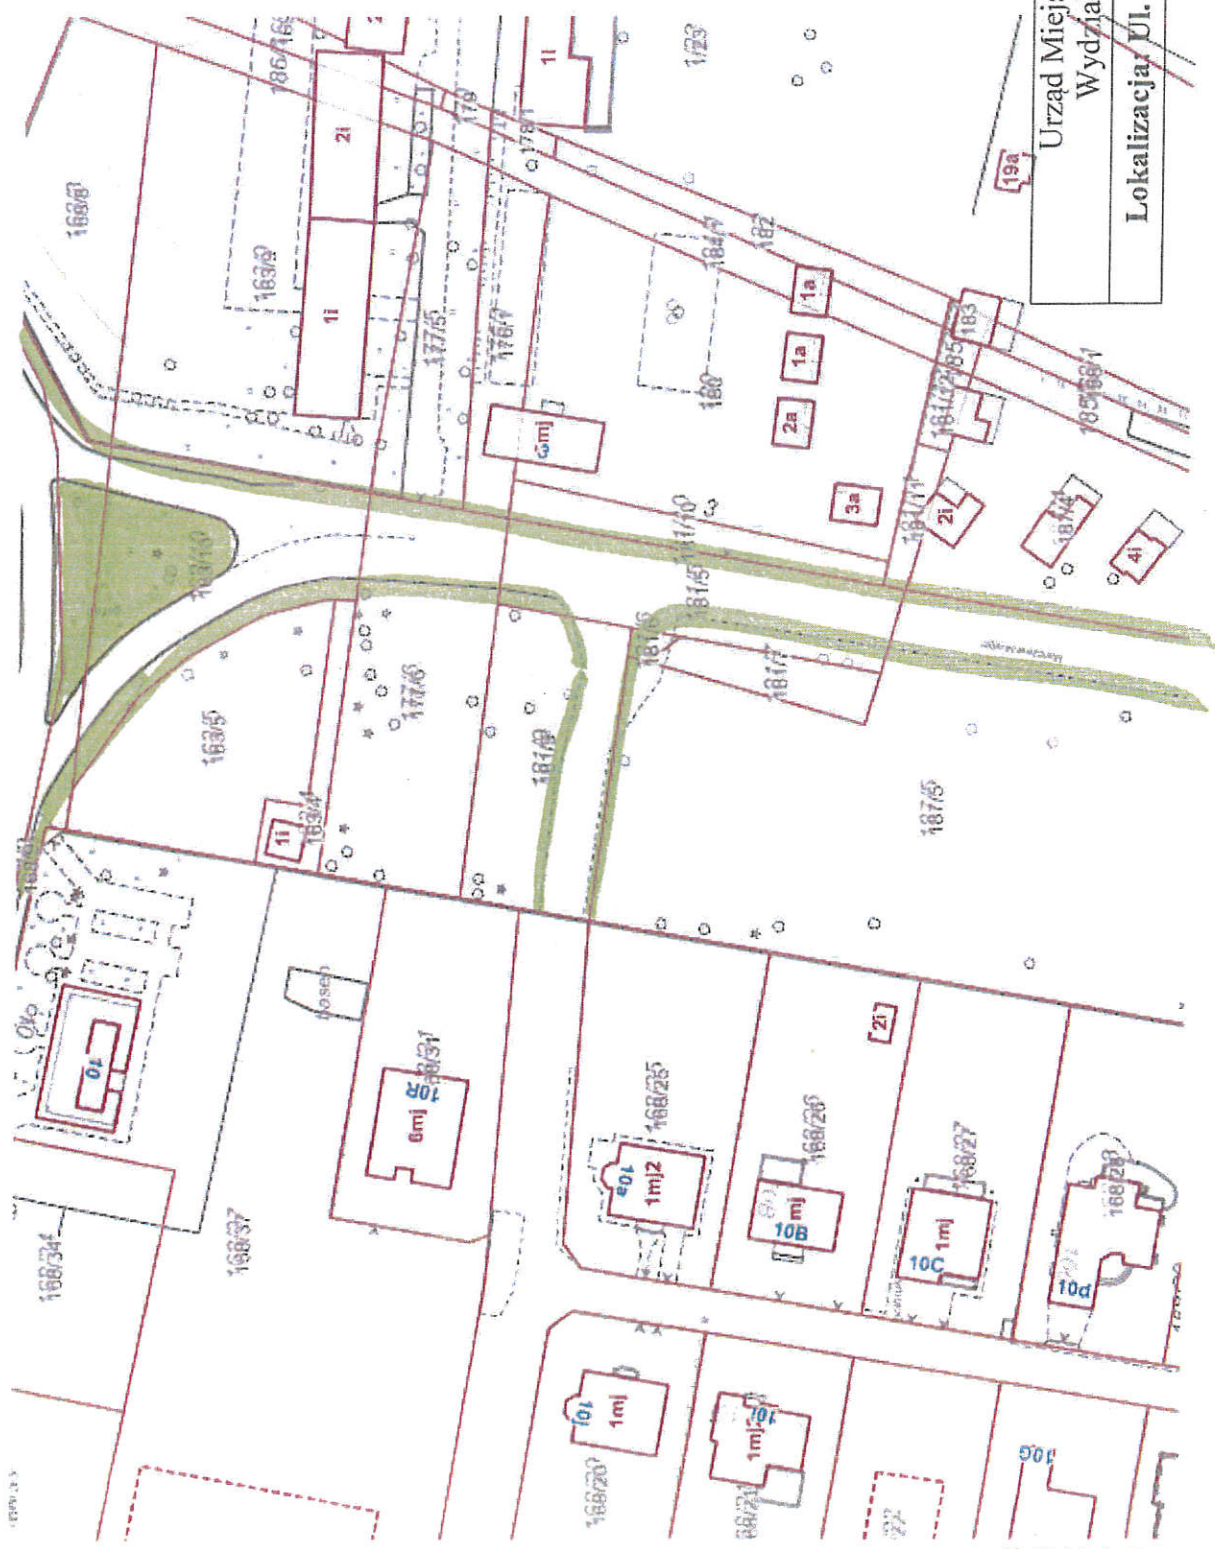

143

Urząd Miejski w Grudziądzu
Wydział Środowiska
Lokalizacja: UL. MALCZEWSKIEGO

URZĄD MIEJSKI
w Grudziądzu
Wydział Środowiska
ul. gen. Sikorskiego 32-36, 89-500 Grudziądz