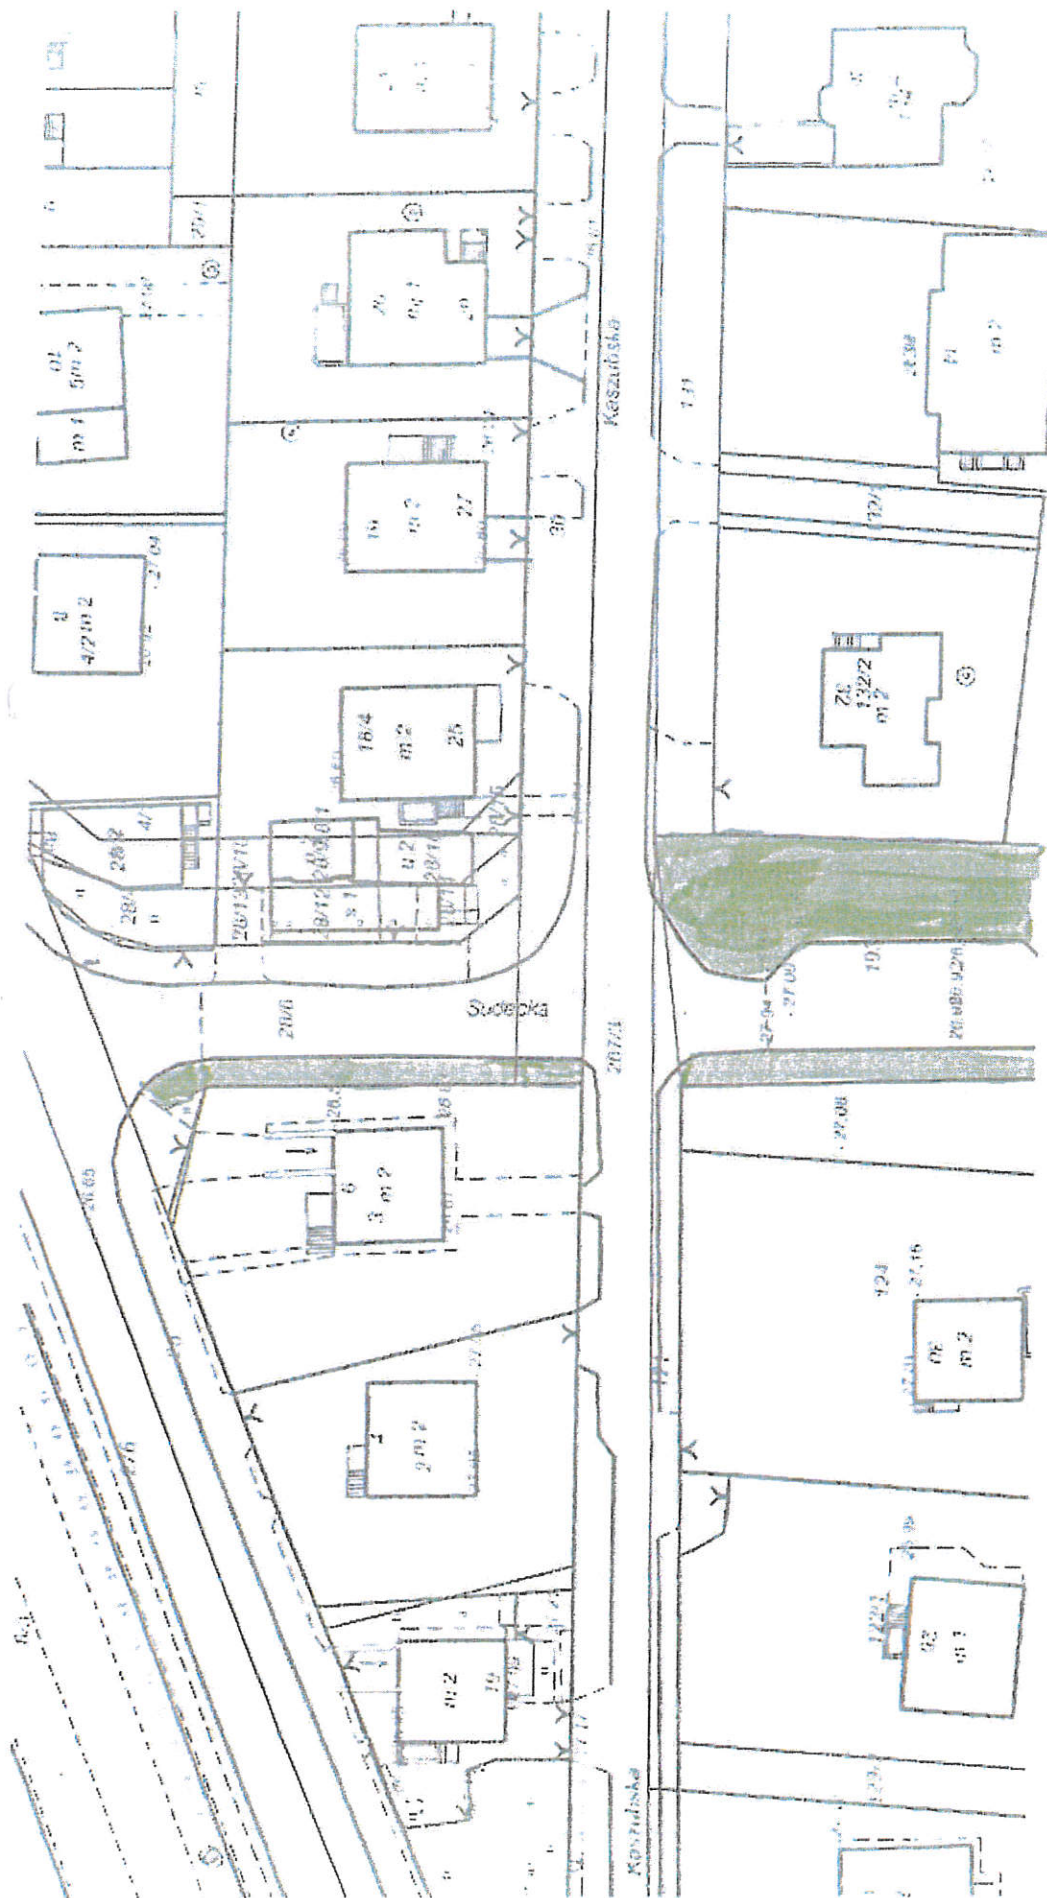

Urząd Miejski w Grudziądzu
Wydział Środowiska
Lokalizacja: Ul. SUDECKA

115