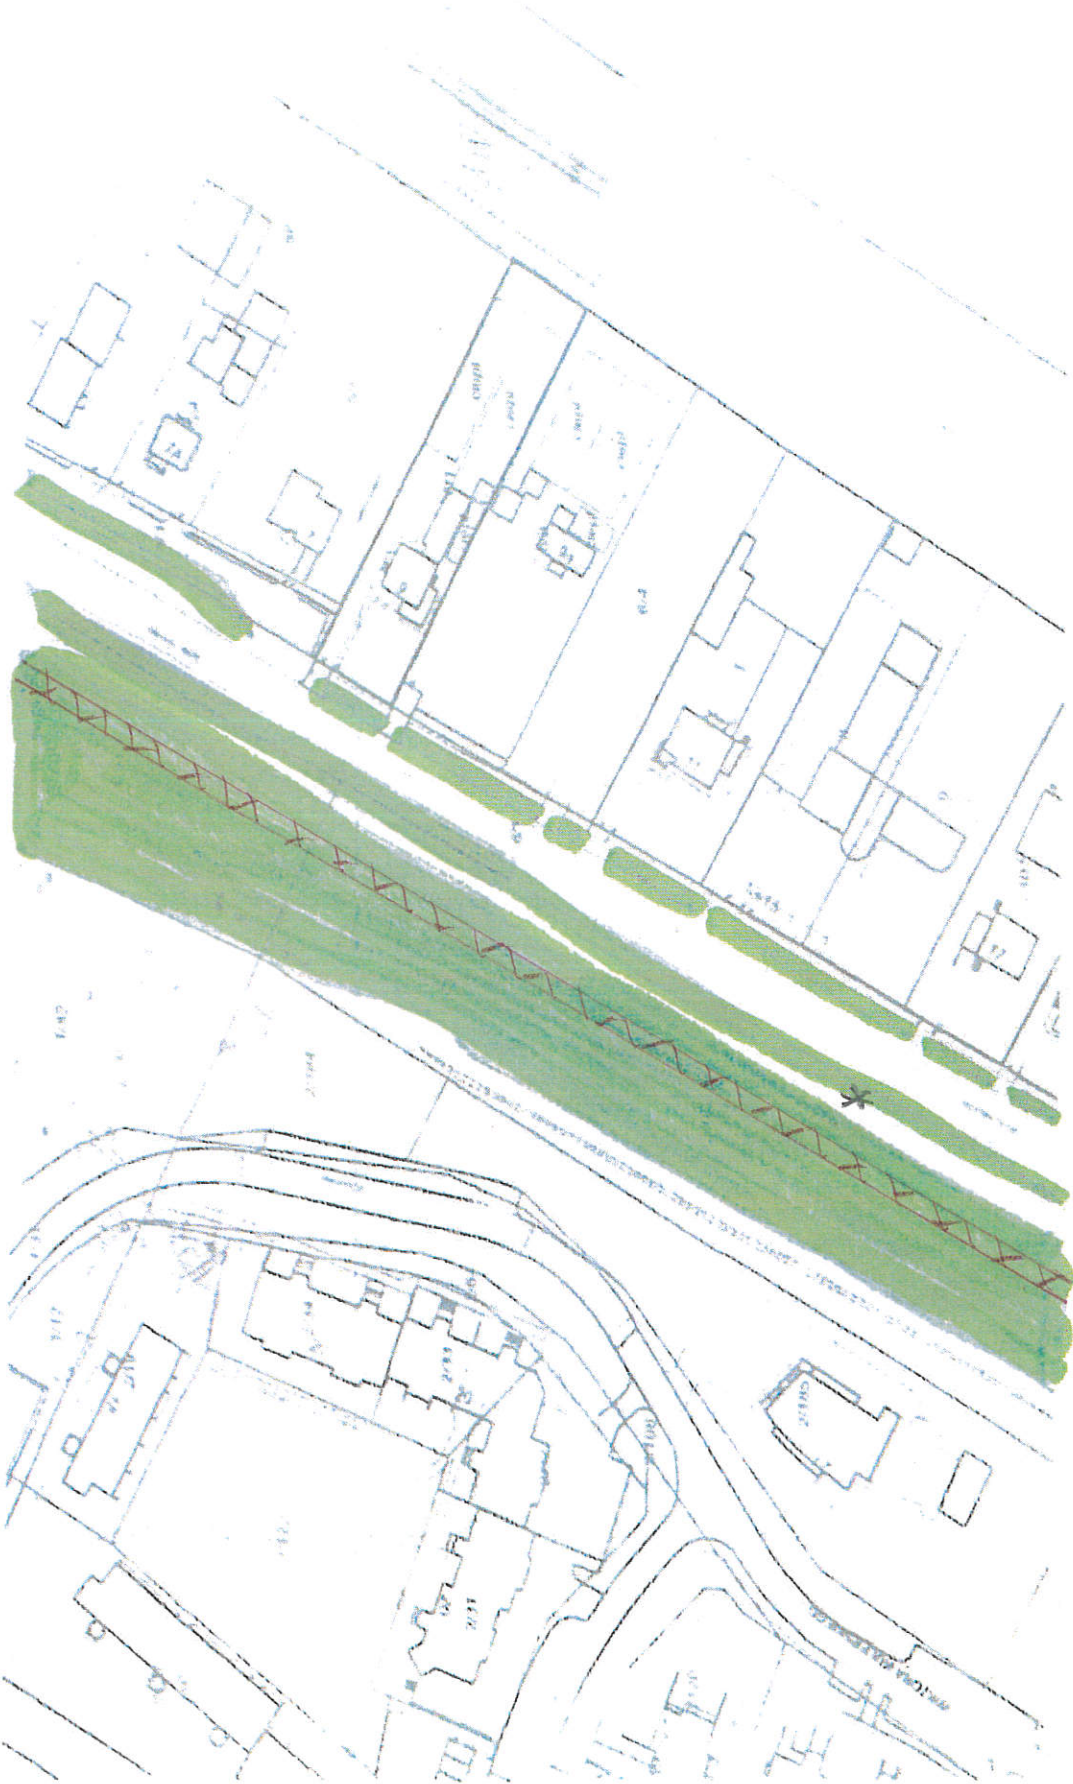

Urząd Miejski w Grudziądzu
Wydział Środowiska
Lokalizacja: Ul. SZOSA TORUŃSKA