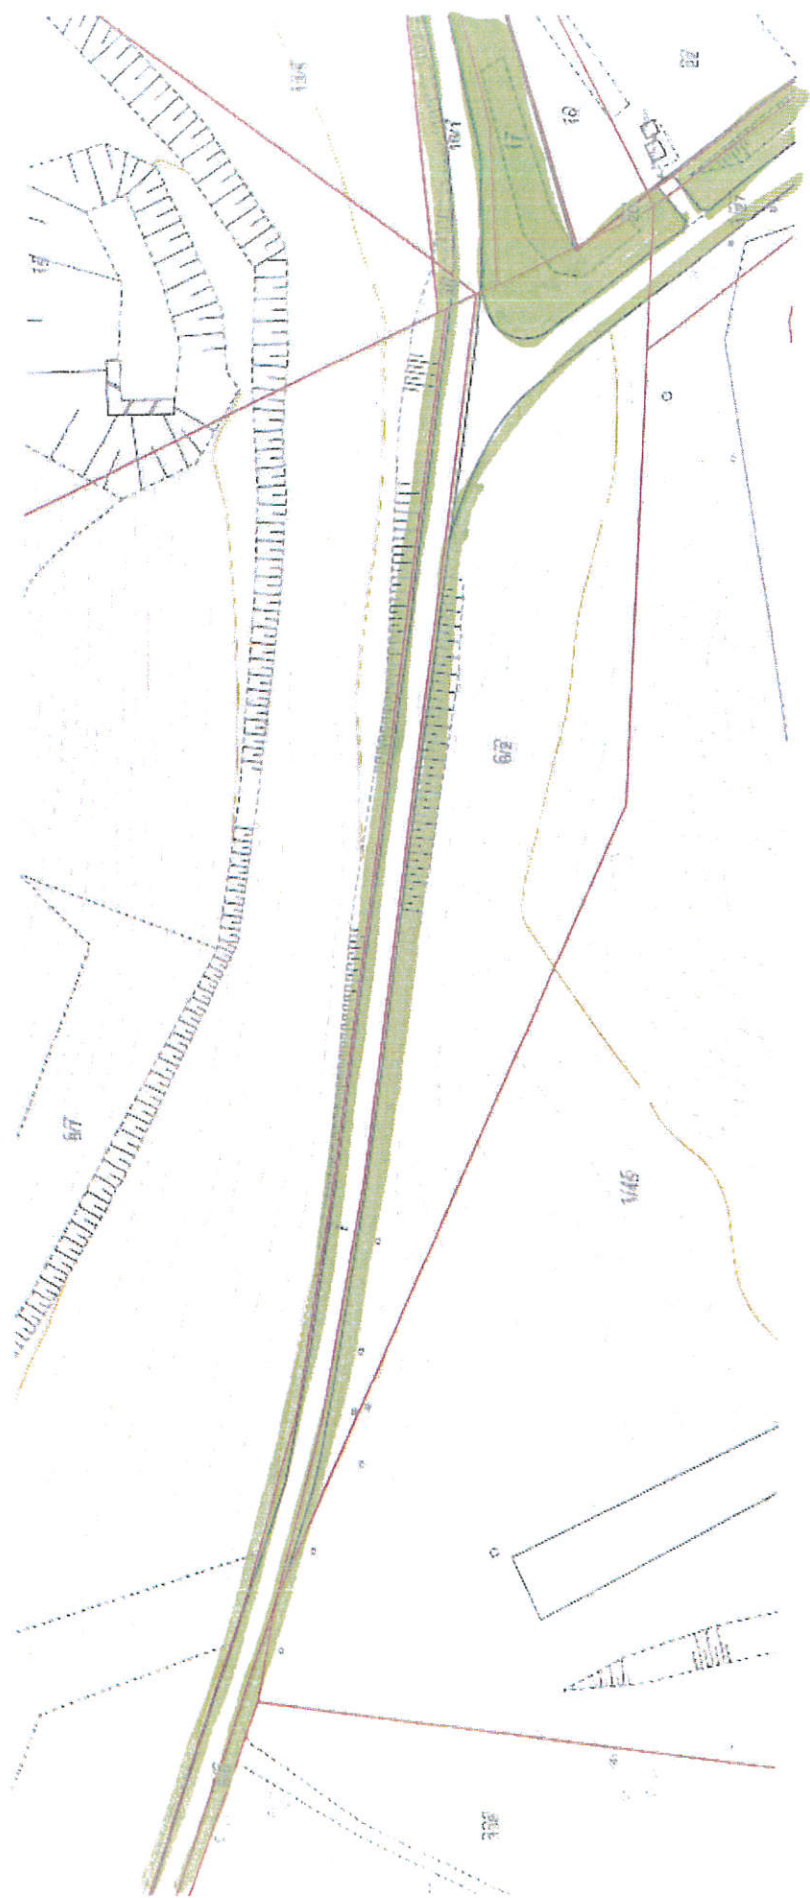

Urząd Miejski w Grudziądzu Wydział Środowiska
Lokalizacja: Ul. ZACHODNIA