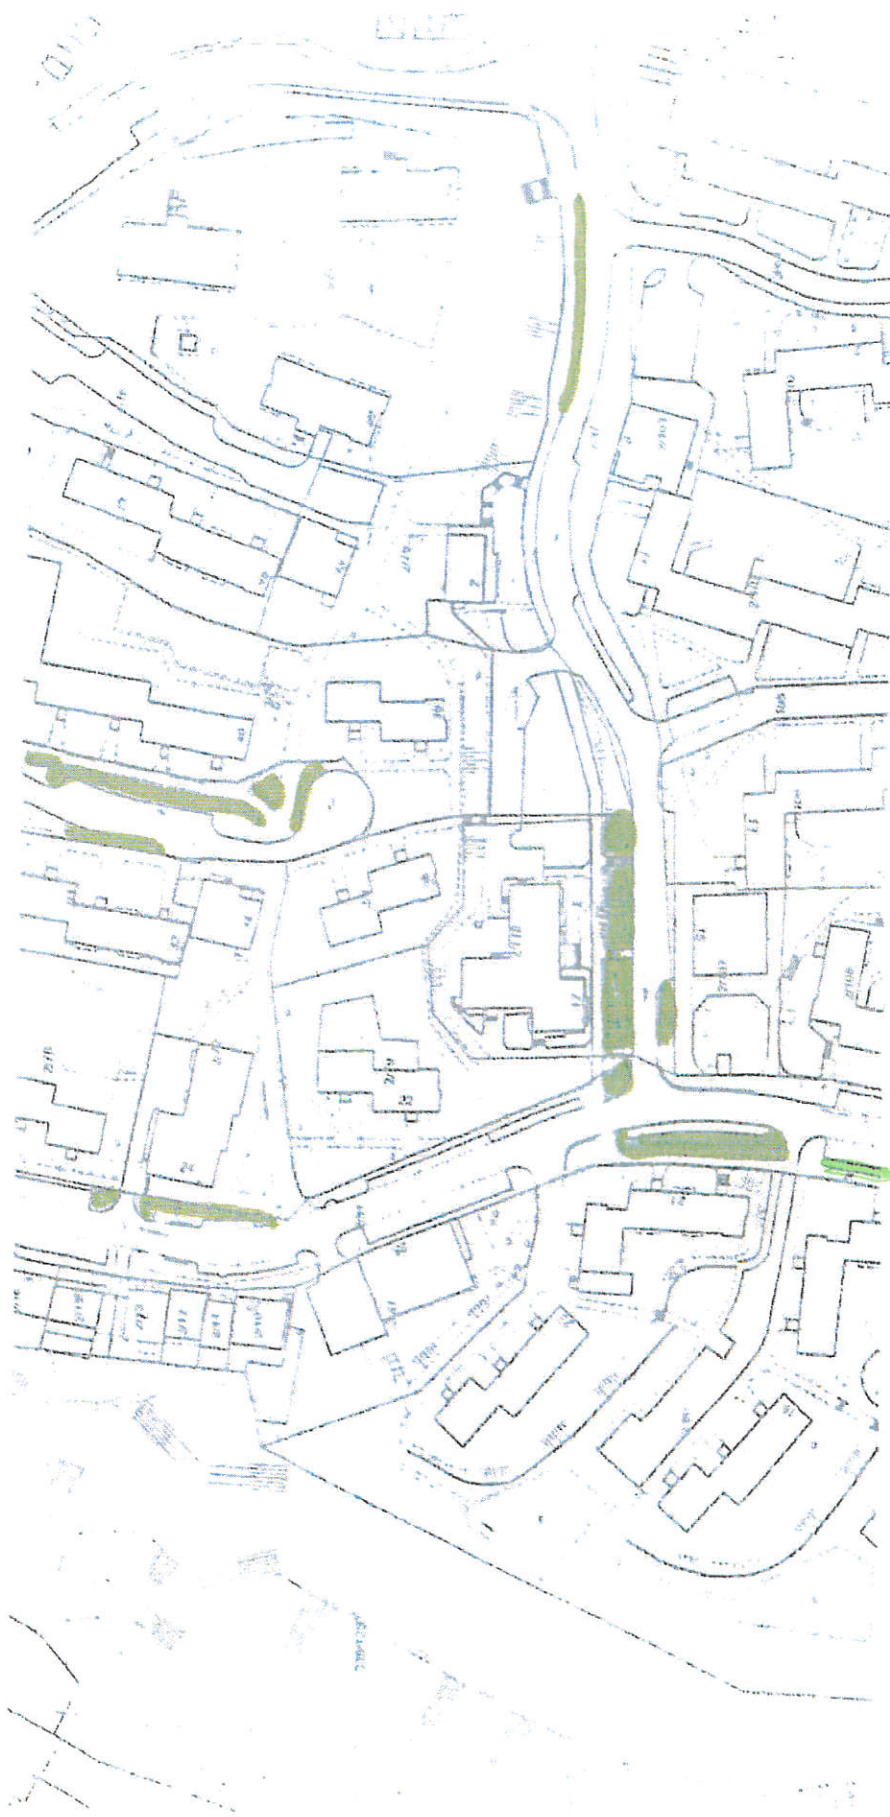

Urząd Miejski w Grudziądzu
Wydział Środowiska
Lokalizacja: Ul. JANA III SOBIESKIEGO