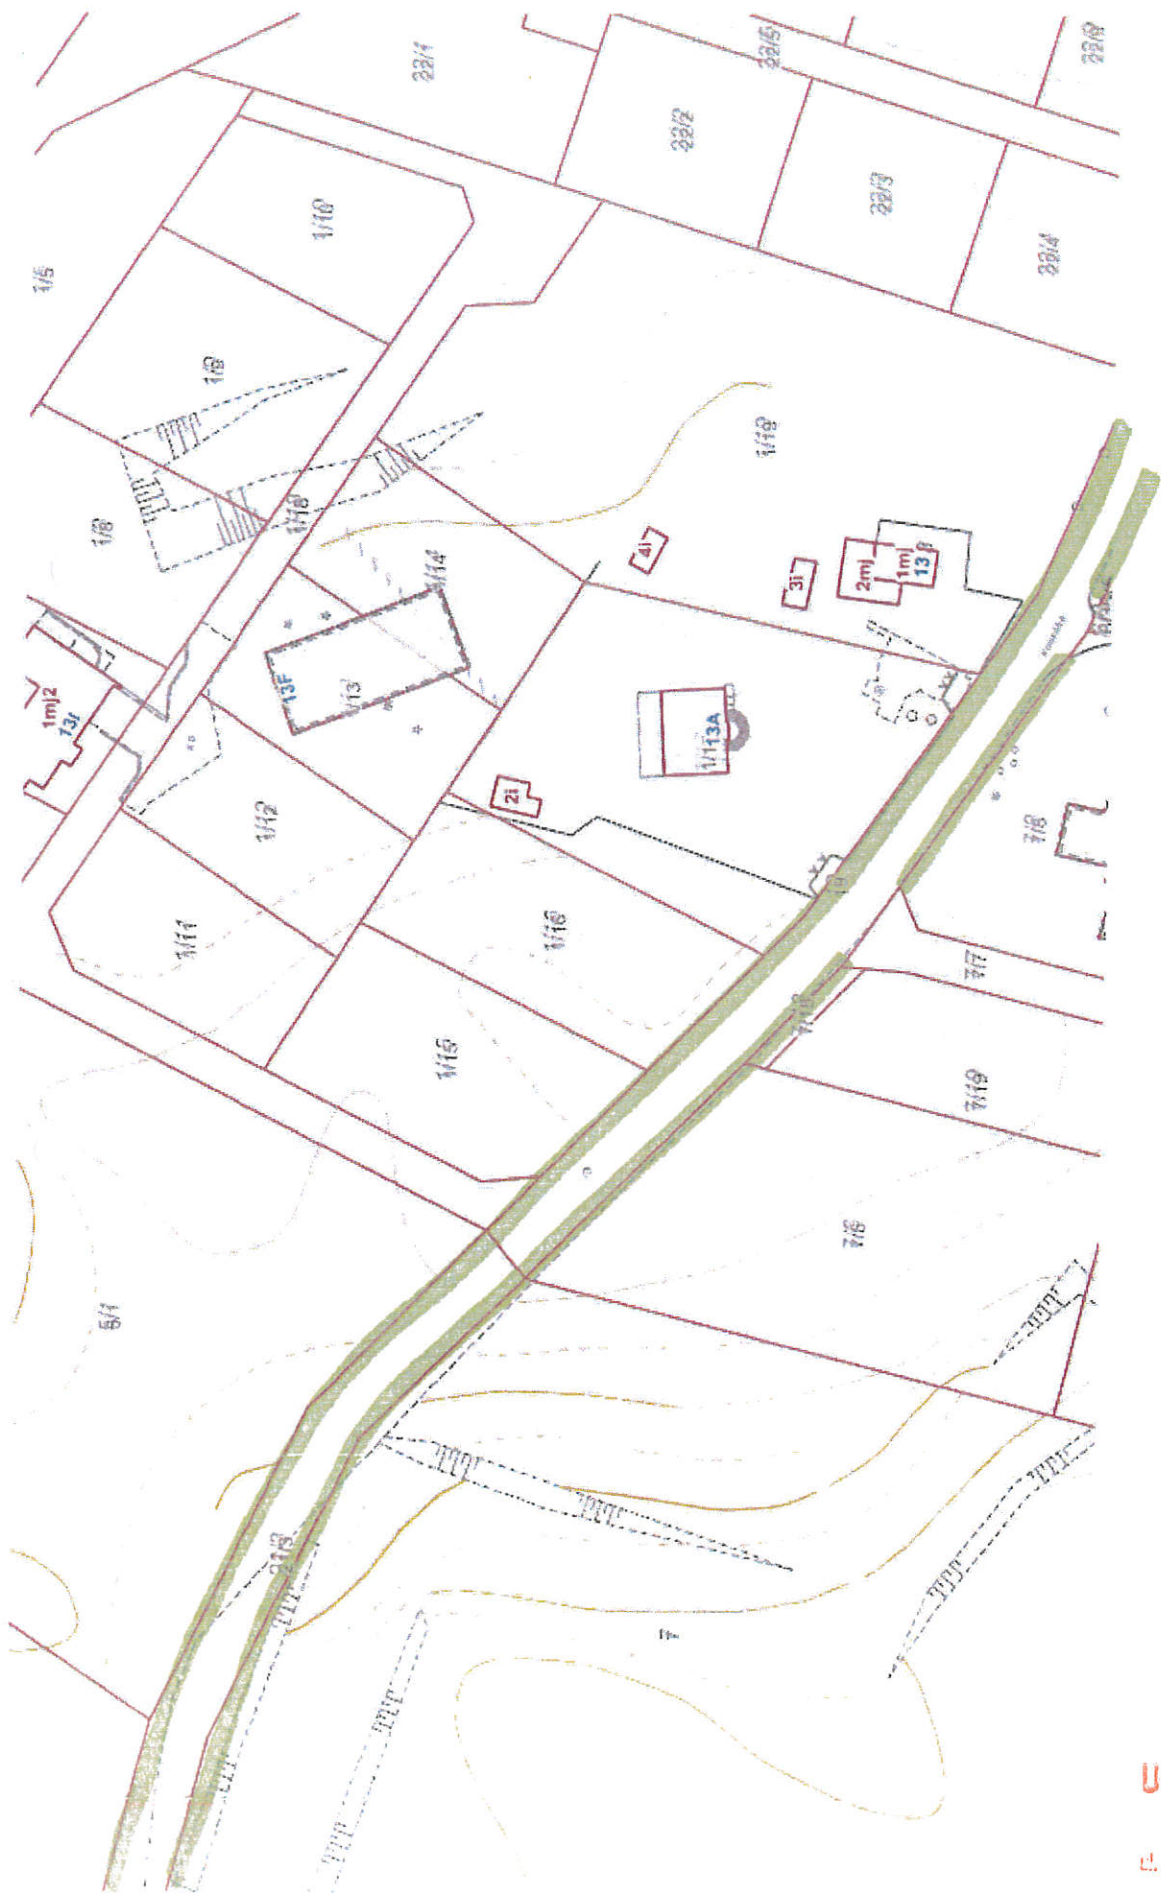

Urząd Miejski w Grudziądzu Wydział Środowiska
Lokalizacja: Ul. KOSSAKA

152