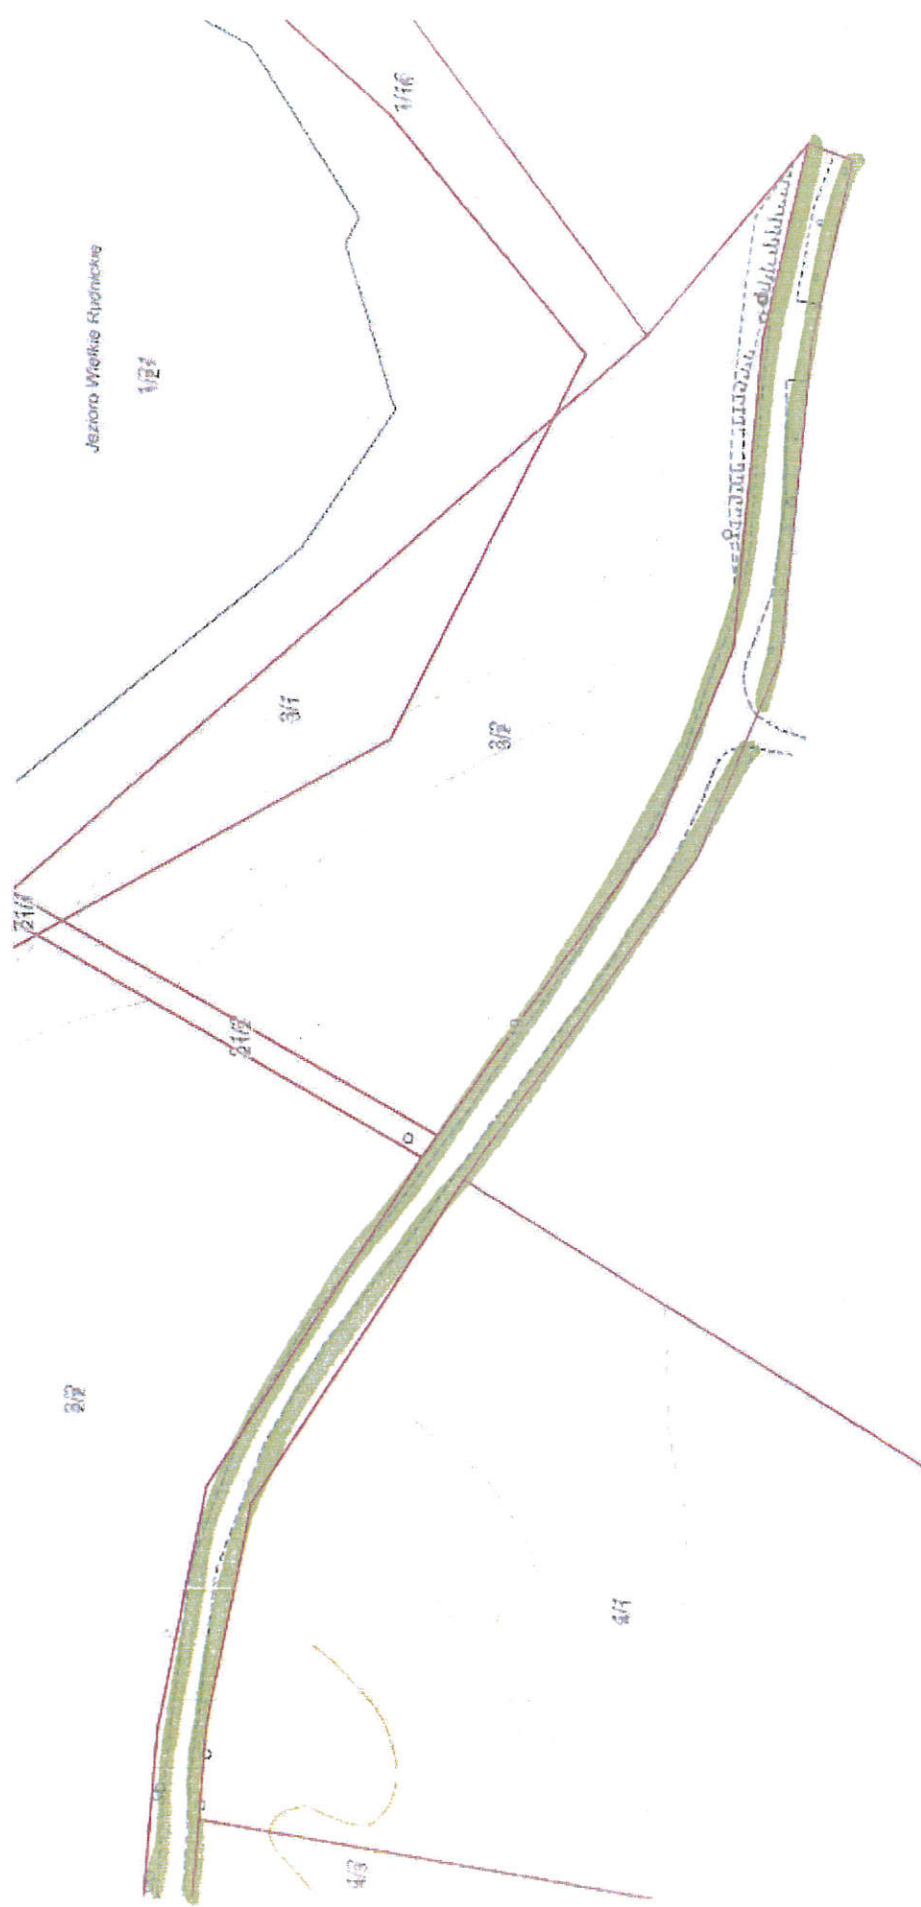

Urząd Miejski w Grudziądzu Wydział Środowiska
Lokalizacja: Ul. KOSSAKA

URZĄD MIEJSKI
w Grudziądzu
Wydział Środowiska
ul. gen. Sikorskiego 32-36, 86-500 Grudziądz

155