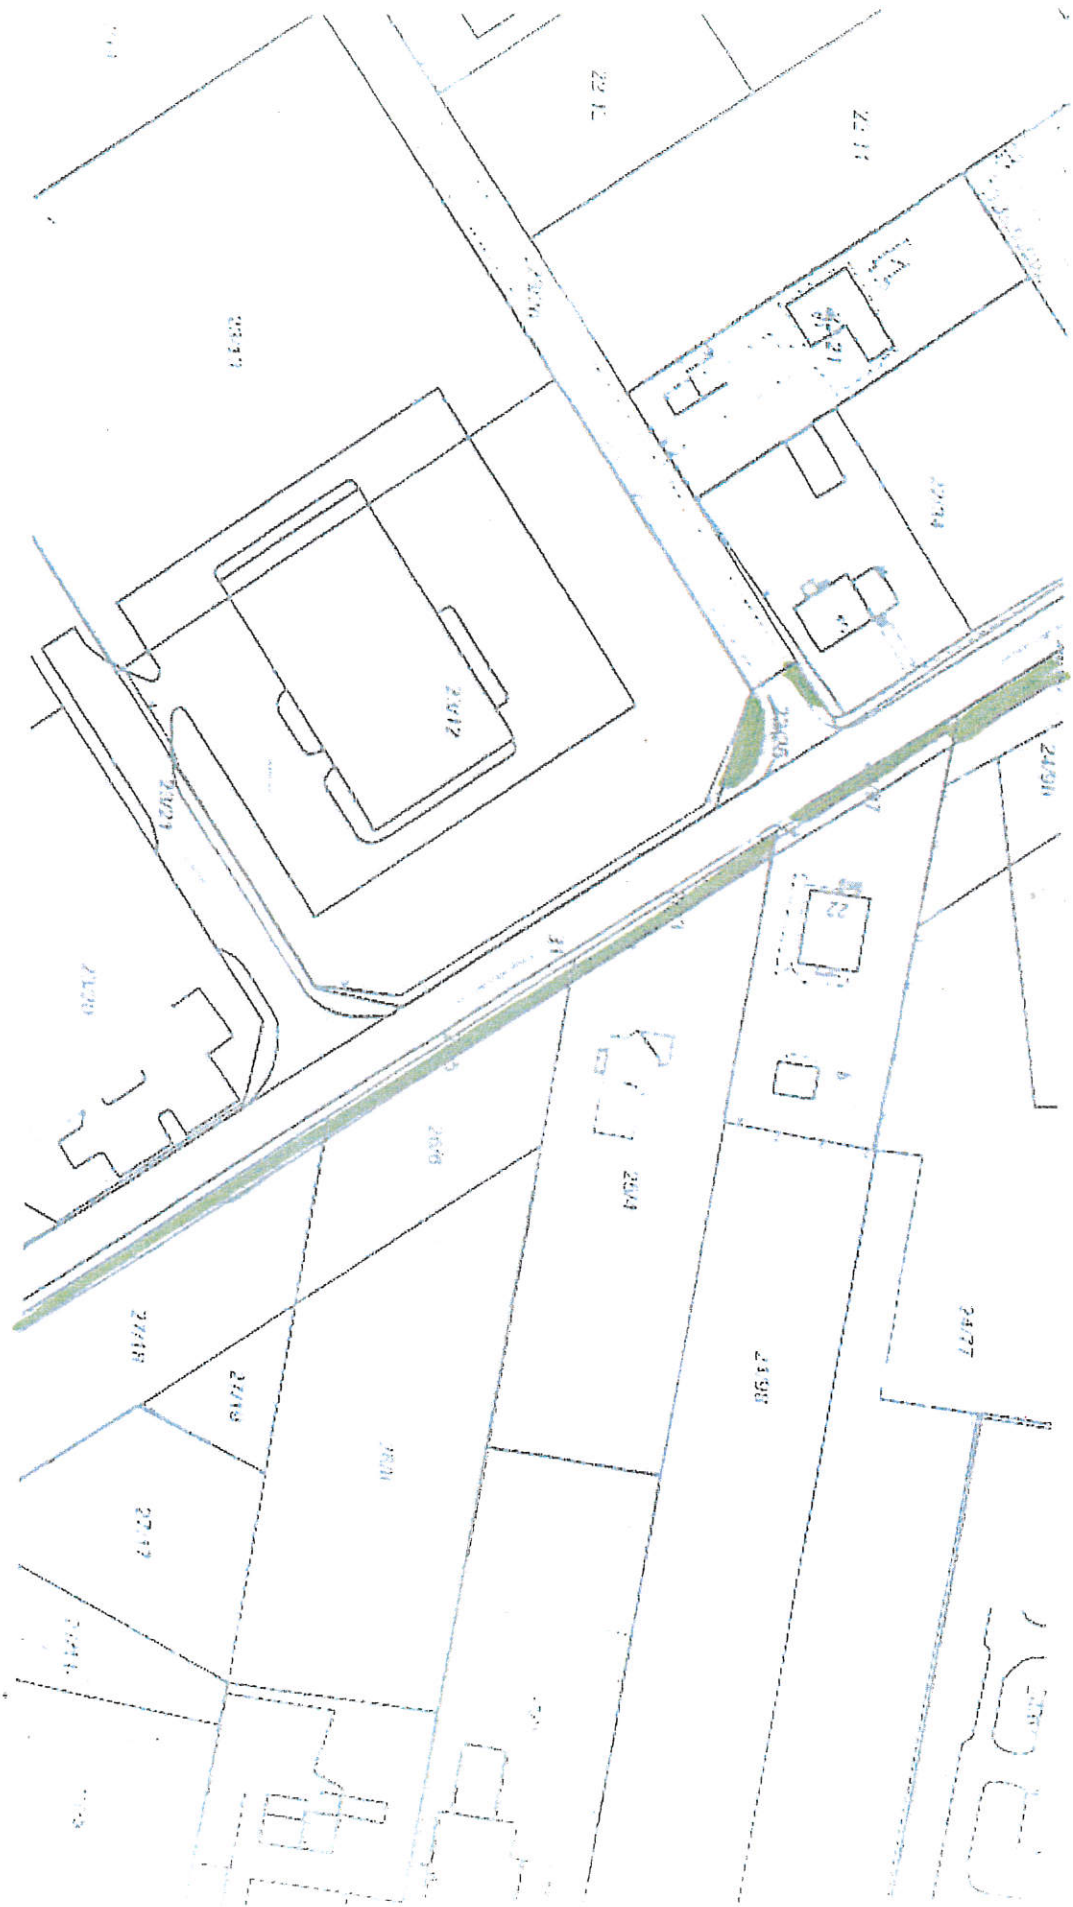

Urząd Miejski w Grudziądzu
Wydział Środowiska
Lokalizacja: UL. DROGA MAZOWIECKA

102