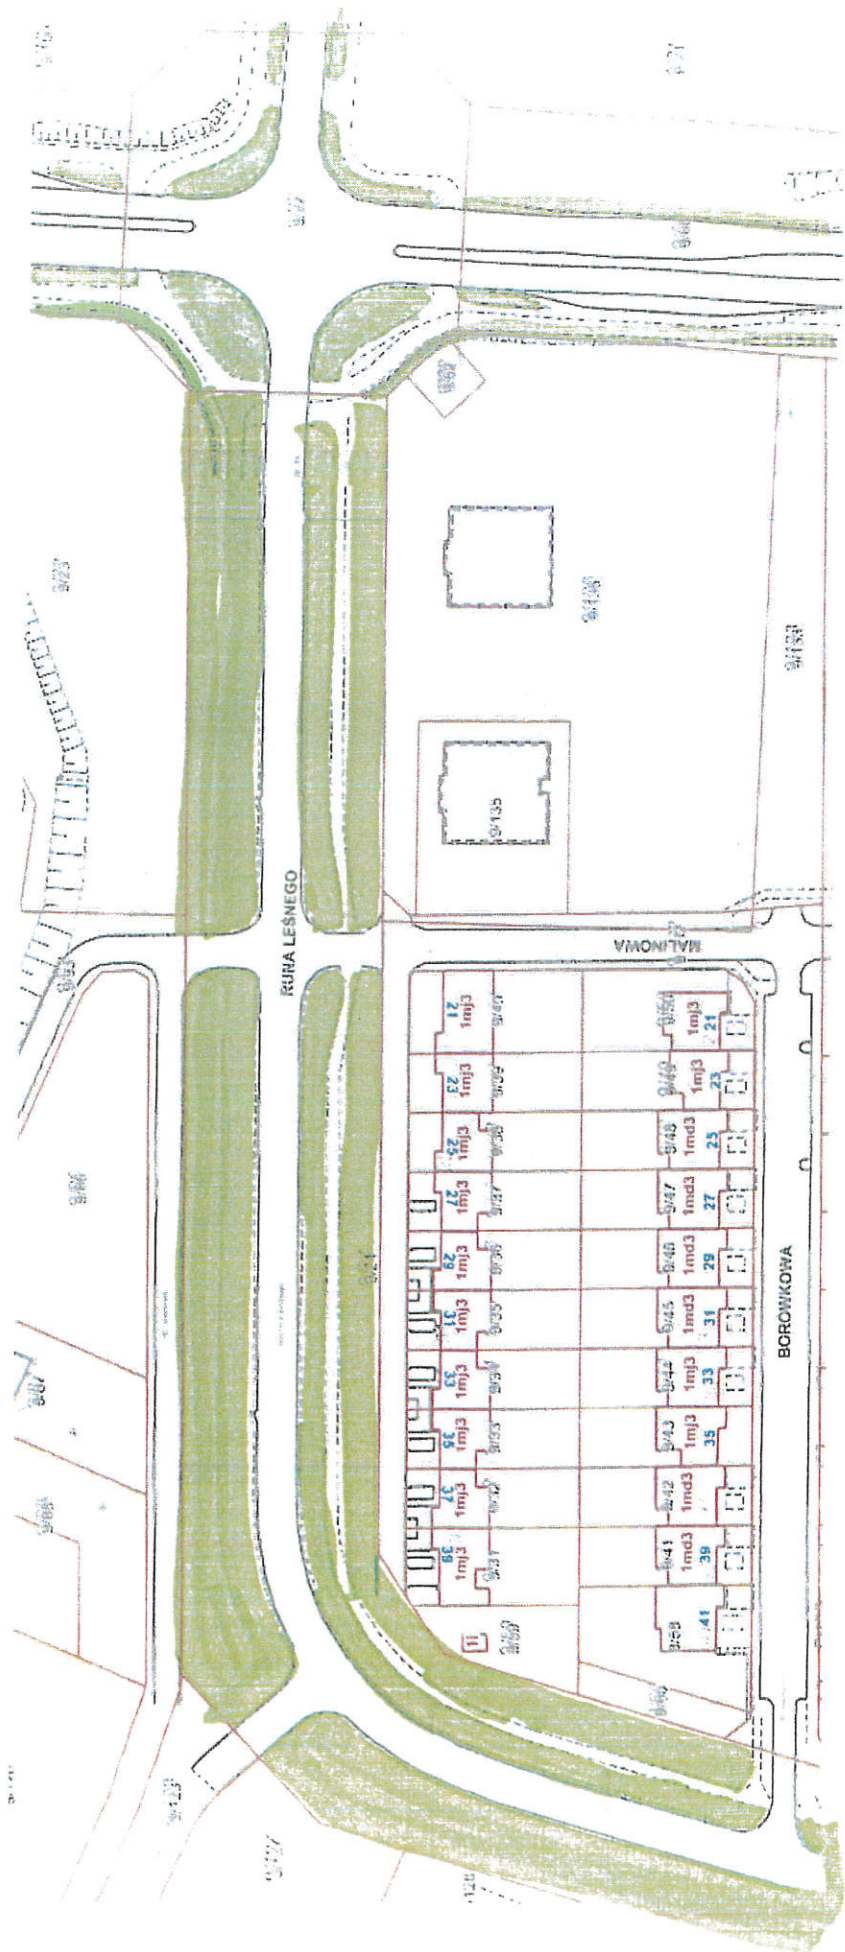

Urząd Miejski w Grudziądzu
Wydział Środowiska
Lokalizacja: Ul. RUNA LEŚNEGO

67