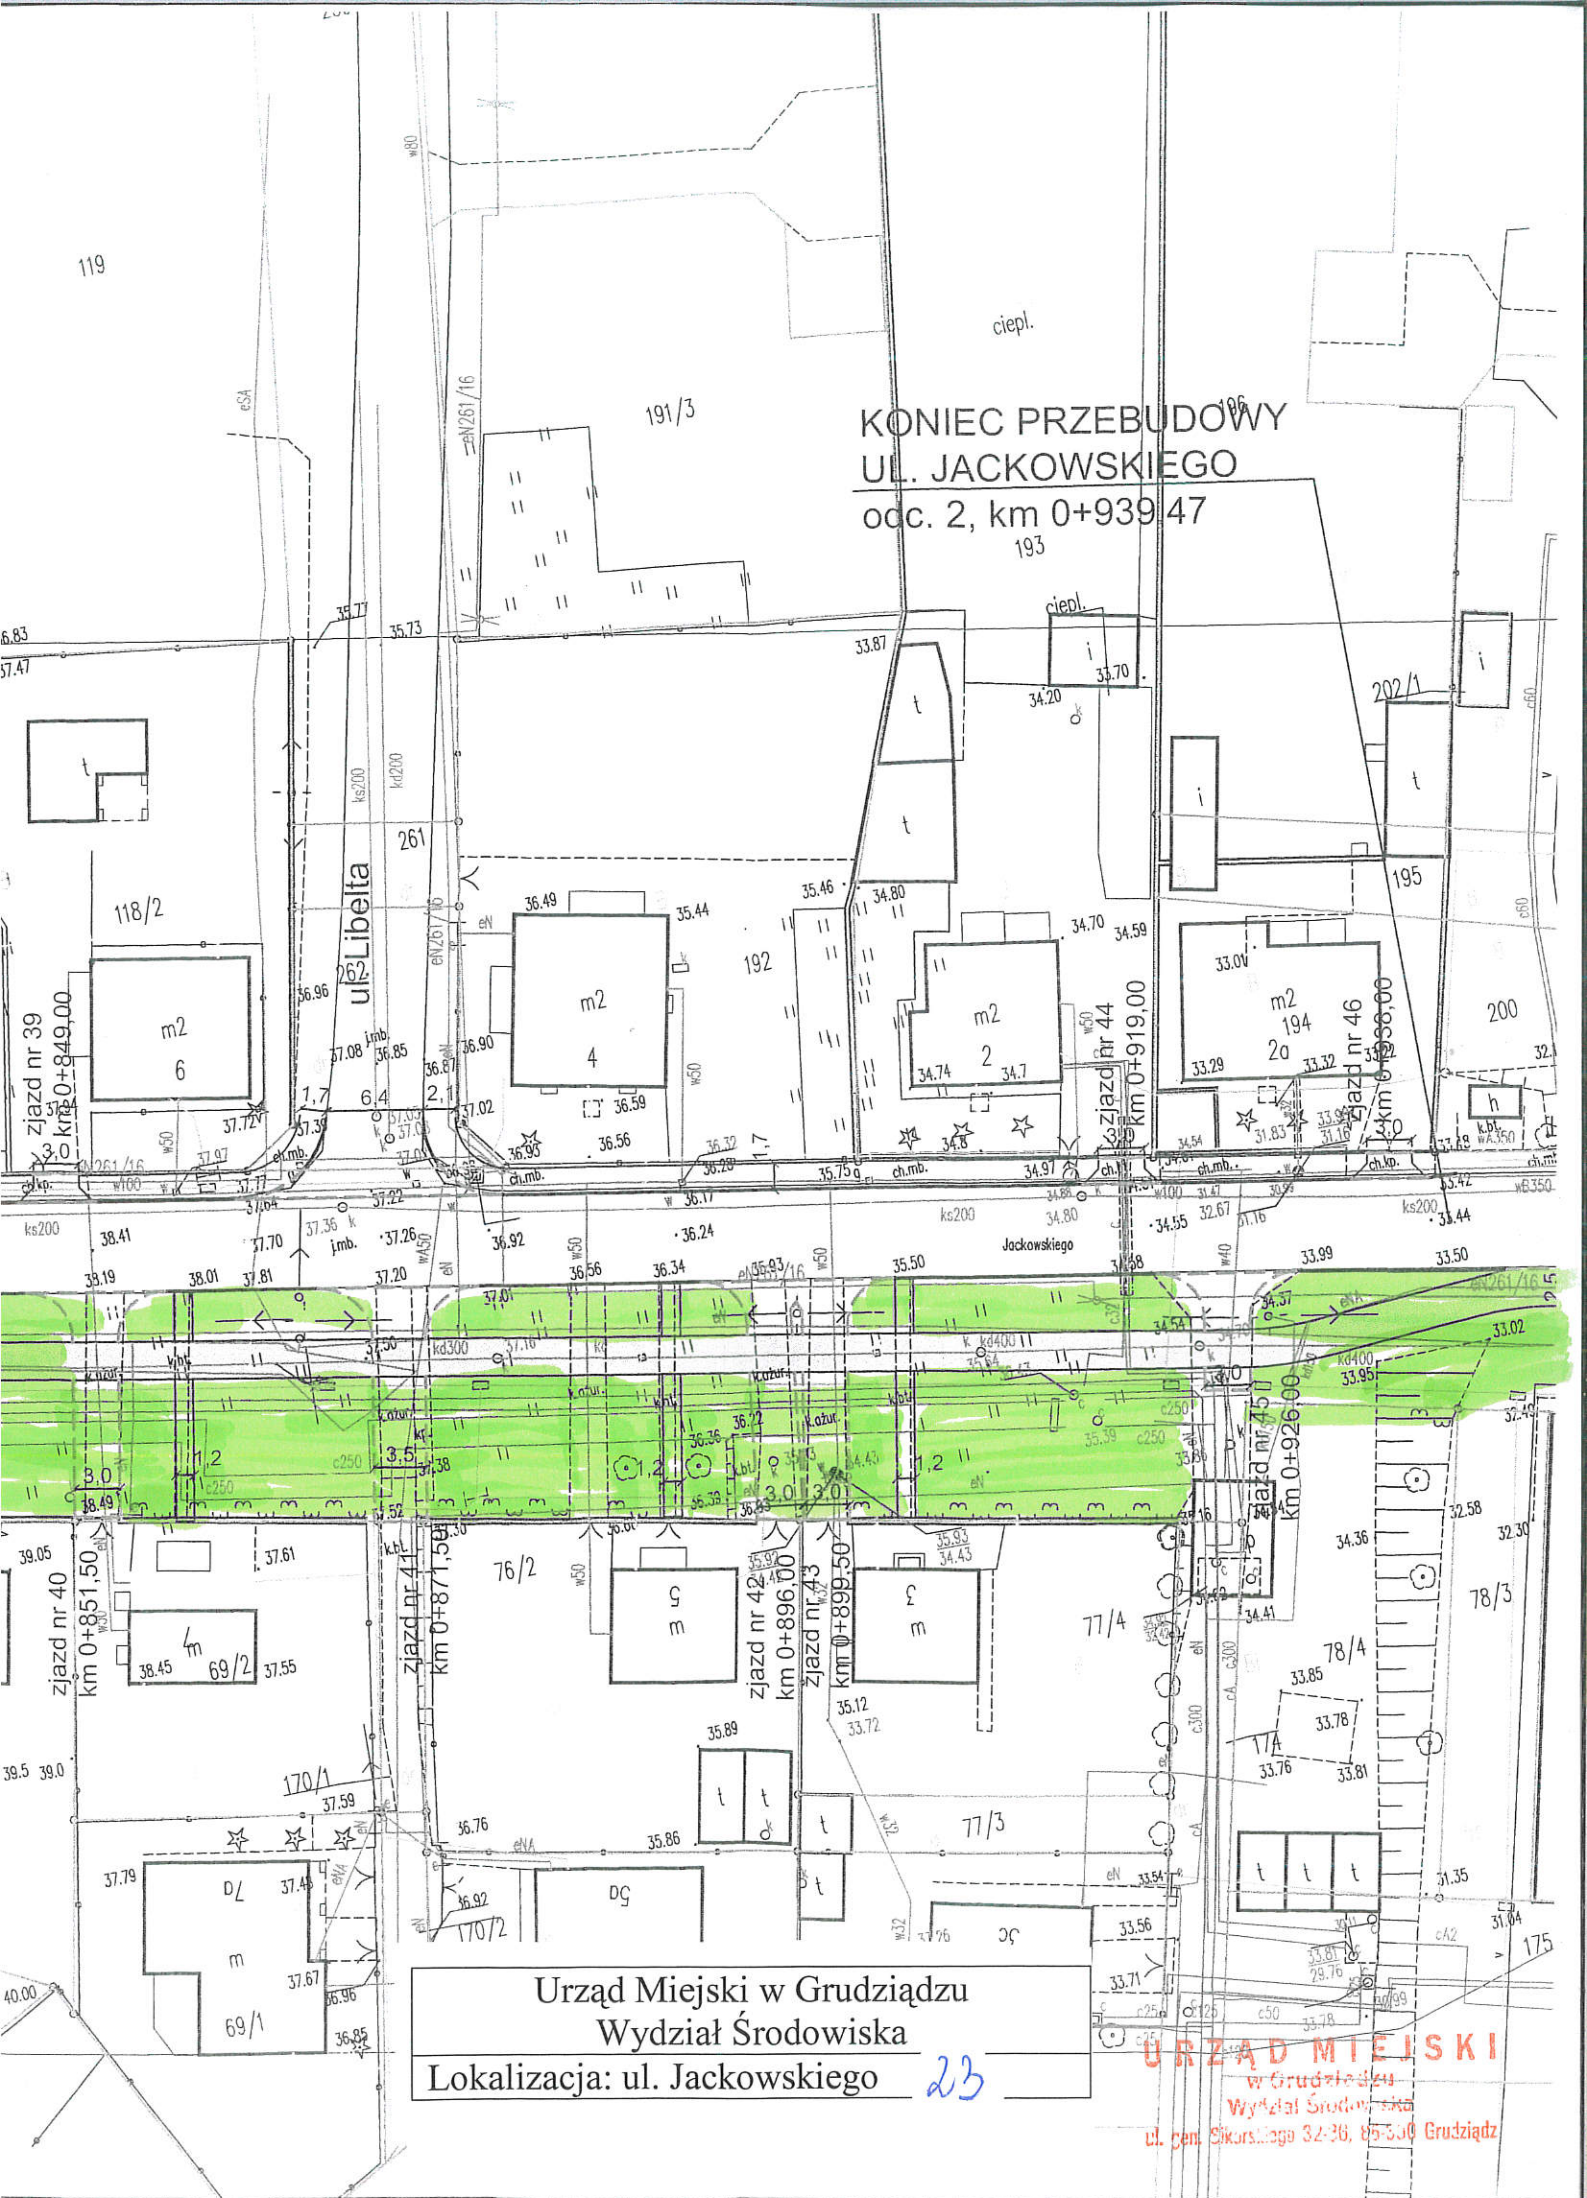

119

ciepl.

**KONIEC PRZEBUDOWY
UL. JACKOWSKIEGO**
odc. 2, km 0+939/47

193

Urząd Miejski w Grudziądzu
Wydział Środowiska
Lokalizacja: ul. Jackowskiego 23

URZĄD MIEJSKI
w Grudziądzu
Wydział Środowiska
ul. gen. Sikorskiego 32-36, 85-500 Grudziądz