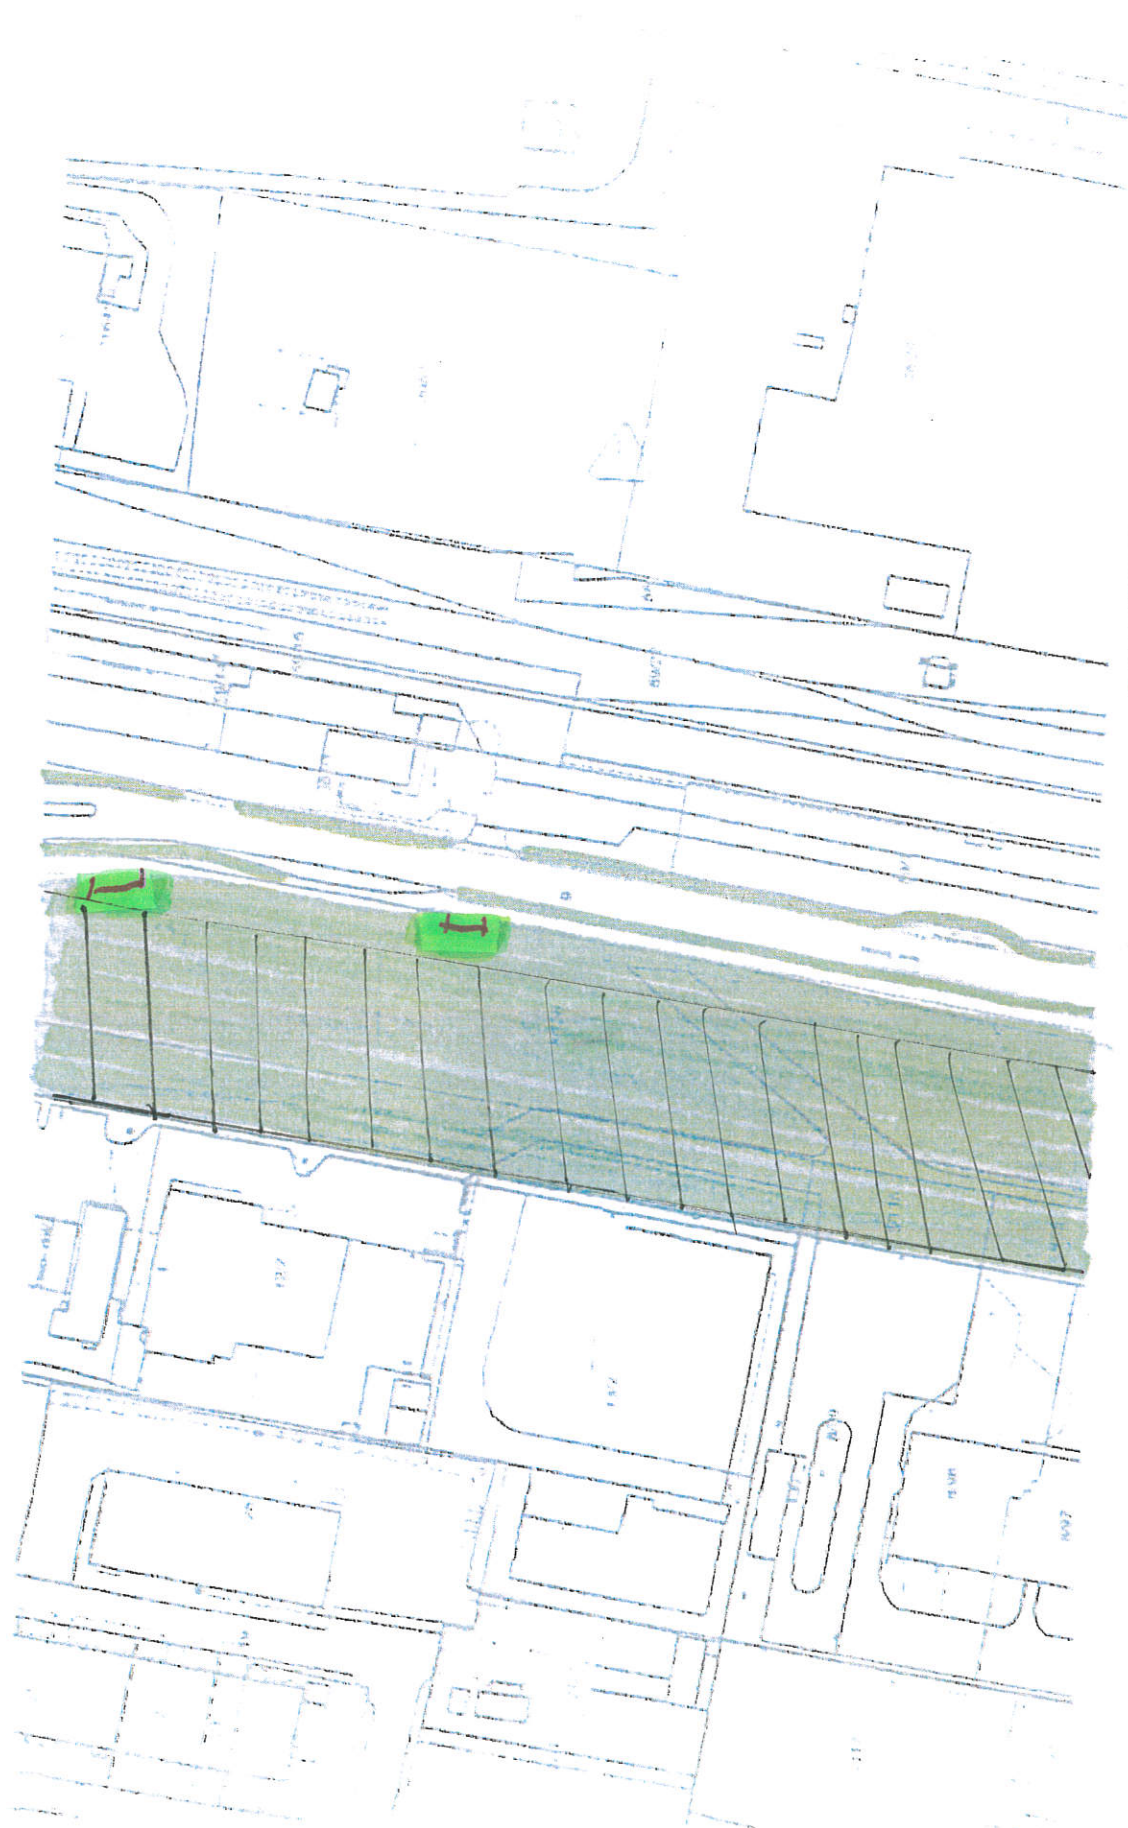

96

Urząd Miejski w Grudziądzu
Wydział Śródmiejski
Lokalizacja: Ul. SZOSA TORUŃSKA