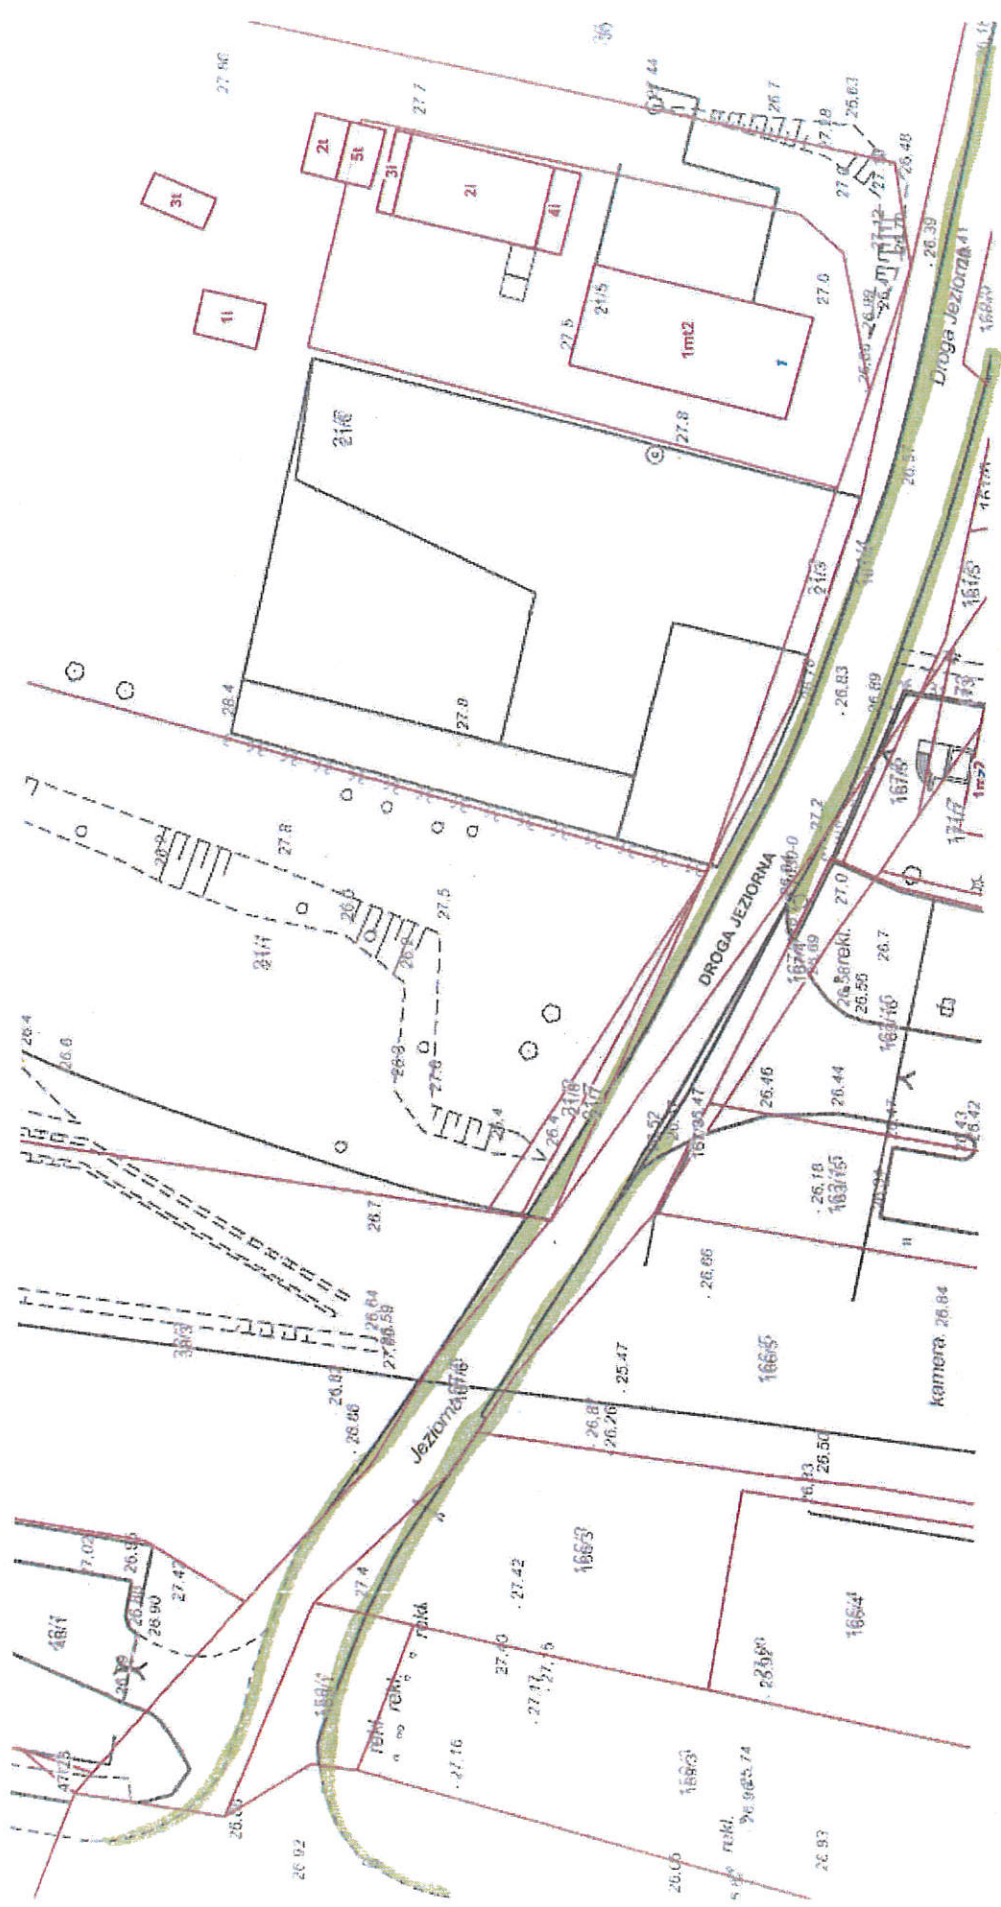

Urząd Miejski w Grudziądzu
Wydział Środowiska
Lokalizacja: Ul. DROGA JEZIORNA