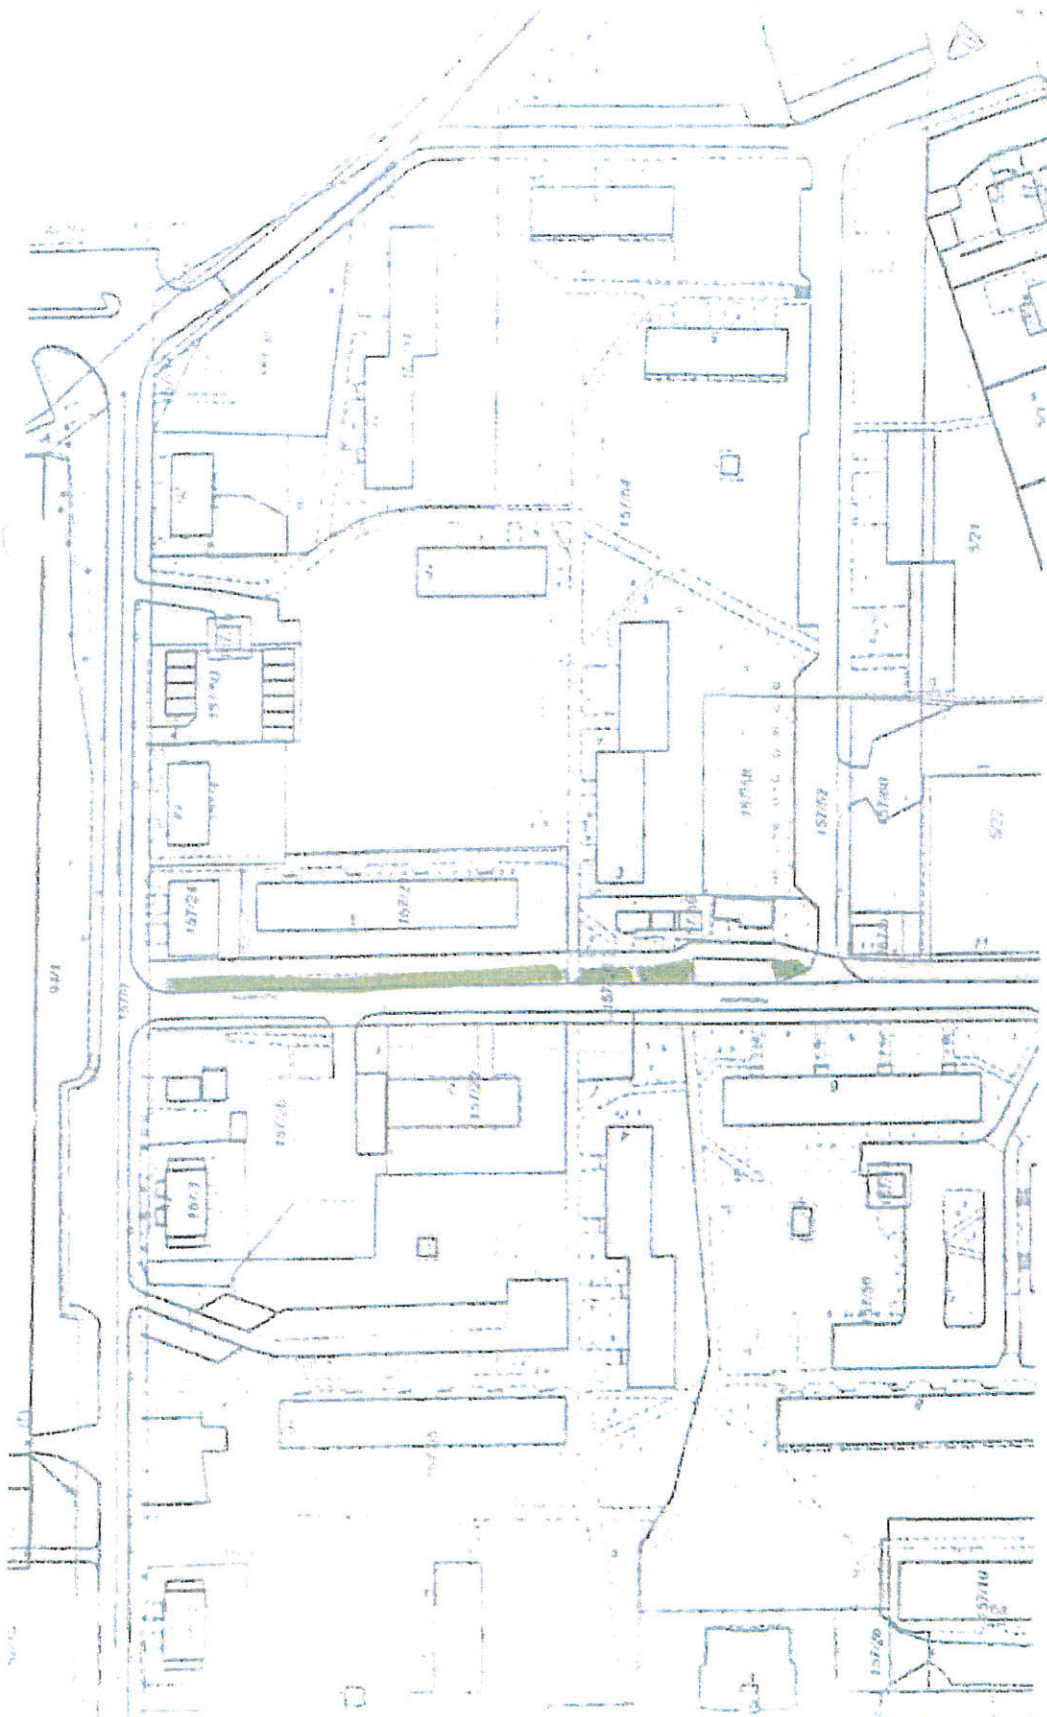

Urząd Miejski w Grudziądzu
Wydział Środowiska
Lokalizacja: Ul. PODHALAŃSKA

113