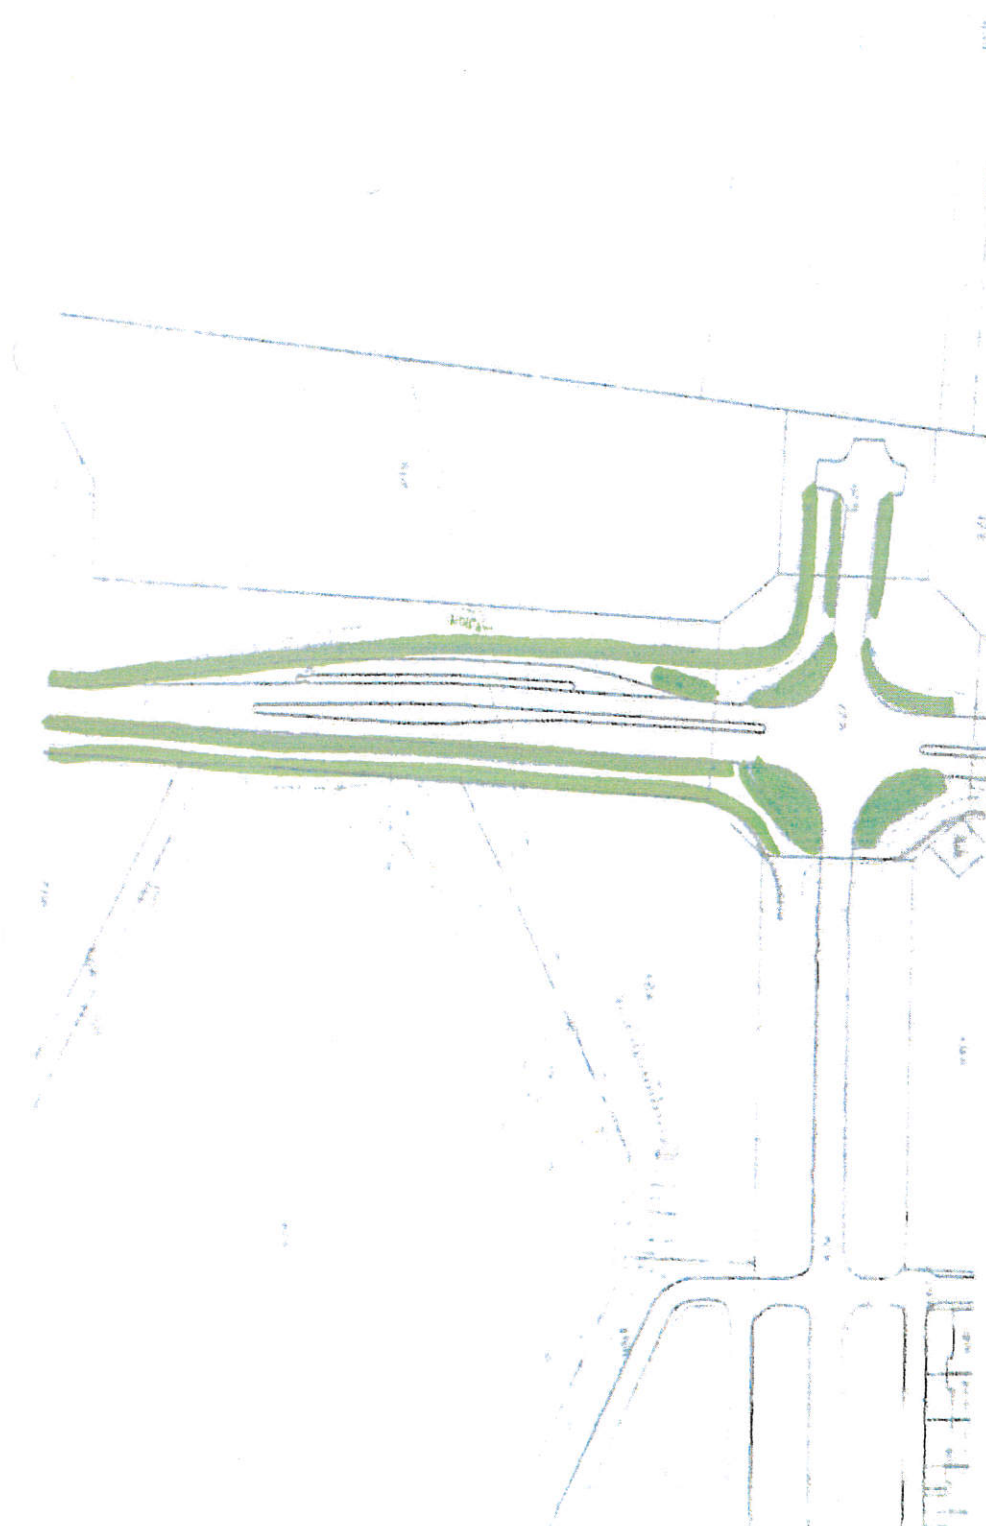

Urząd Miejski w Grudziądzu
Wydział Środowiska
Lokalizacja: Ul. KONSTYTUCJI III MAJA

URZĄD MIEJSKI
w Grudziądzu
Wydział Środowiska
ul. gen. Sikorskiego 32-36, 85-500 Grudziądz