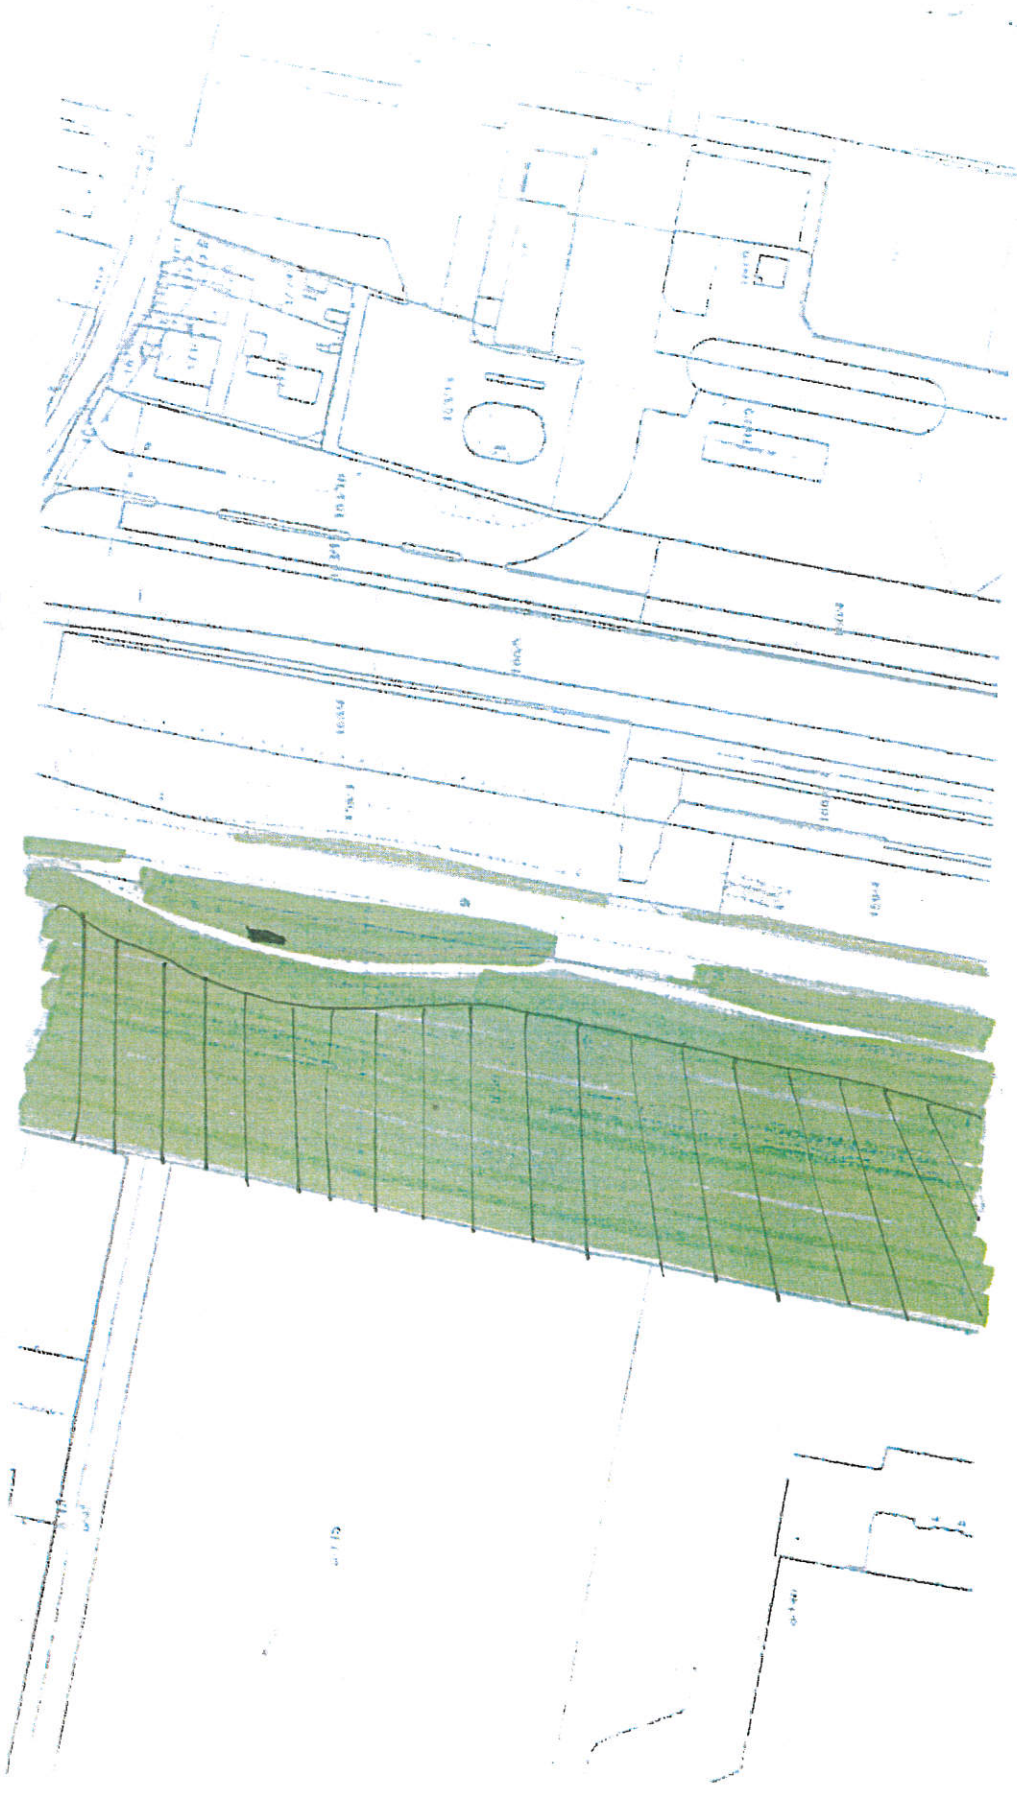

Urząd Miejski w Grudziądzu
Wydział Środowiska
Lokalizacja: Ul. SZOSA TORUŃSKA