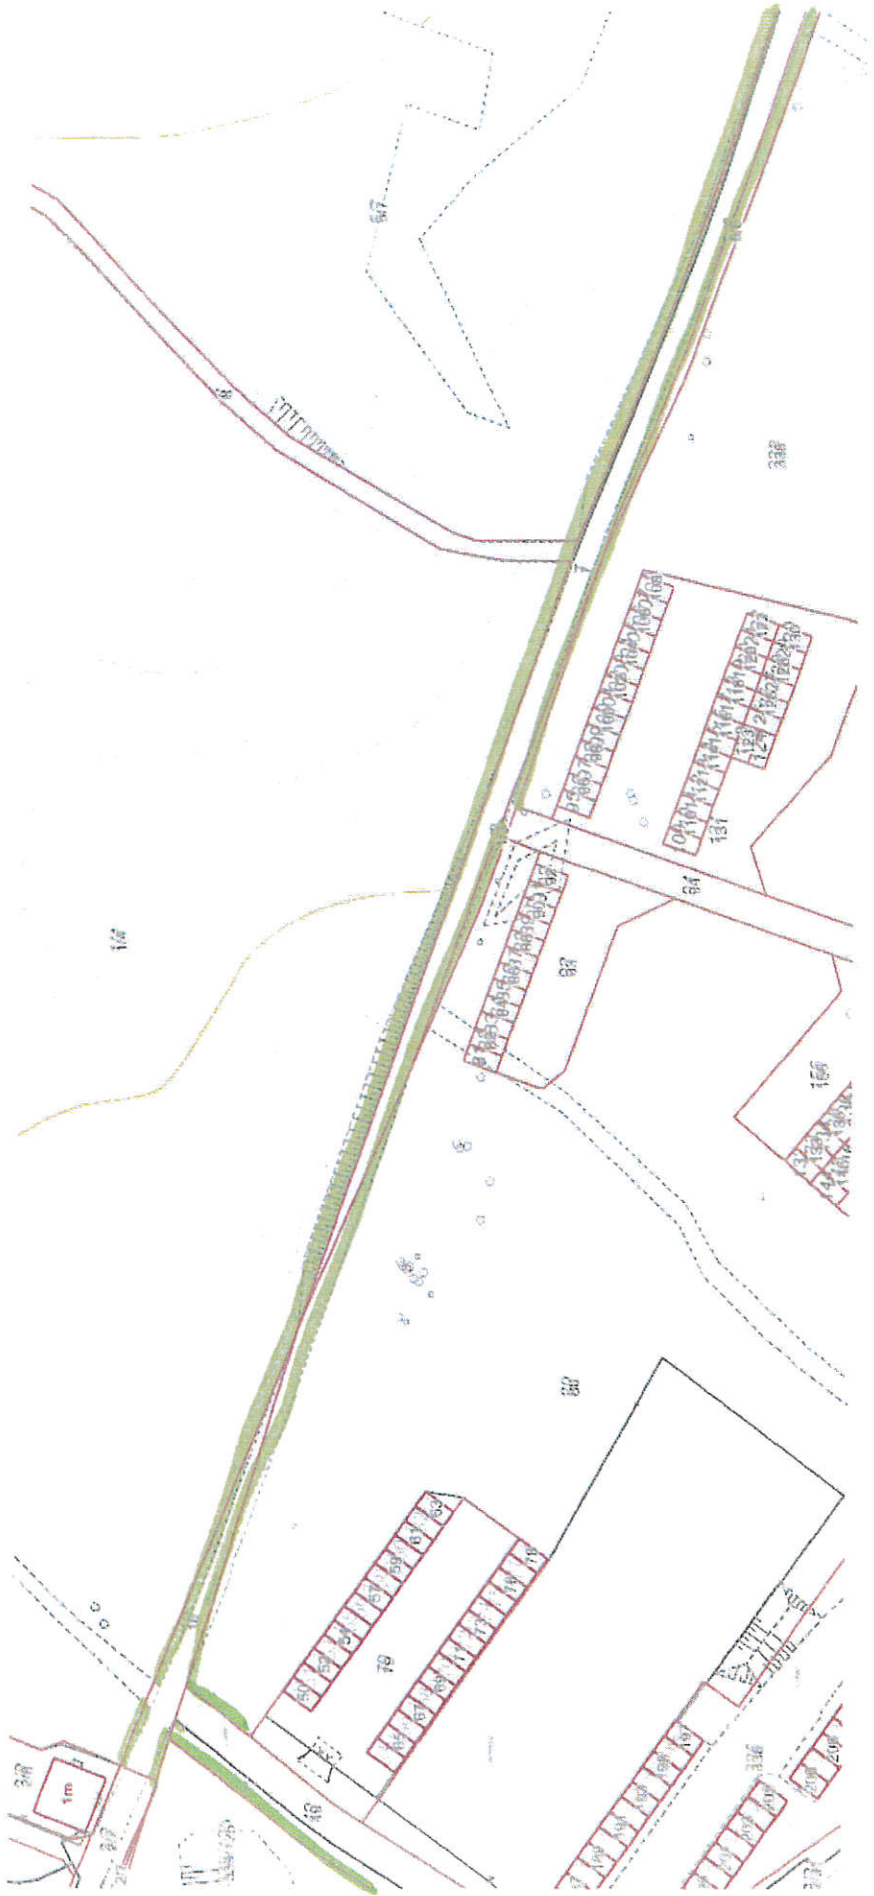

ttt

Urząd Miejski w Grudziądzu
Wydział Środowiska
Lokalizacja: Ul. ZACHODNIA