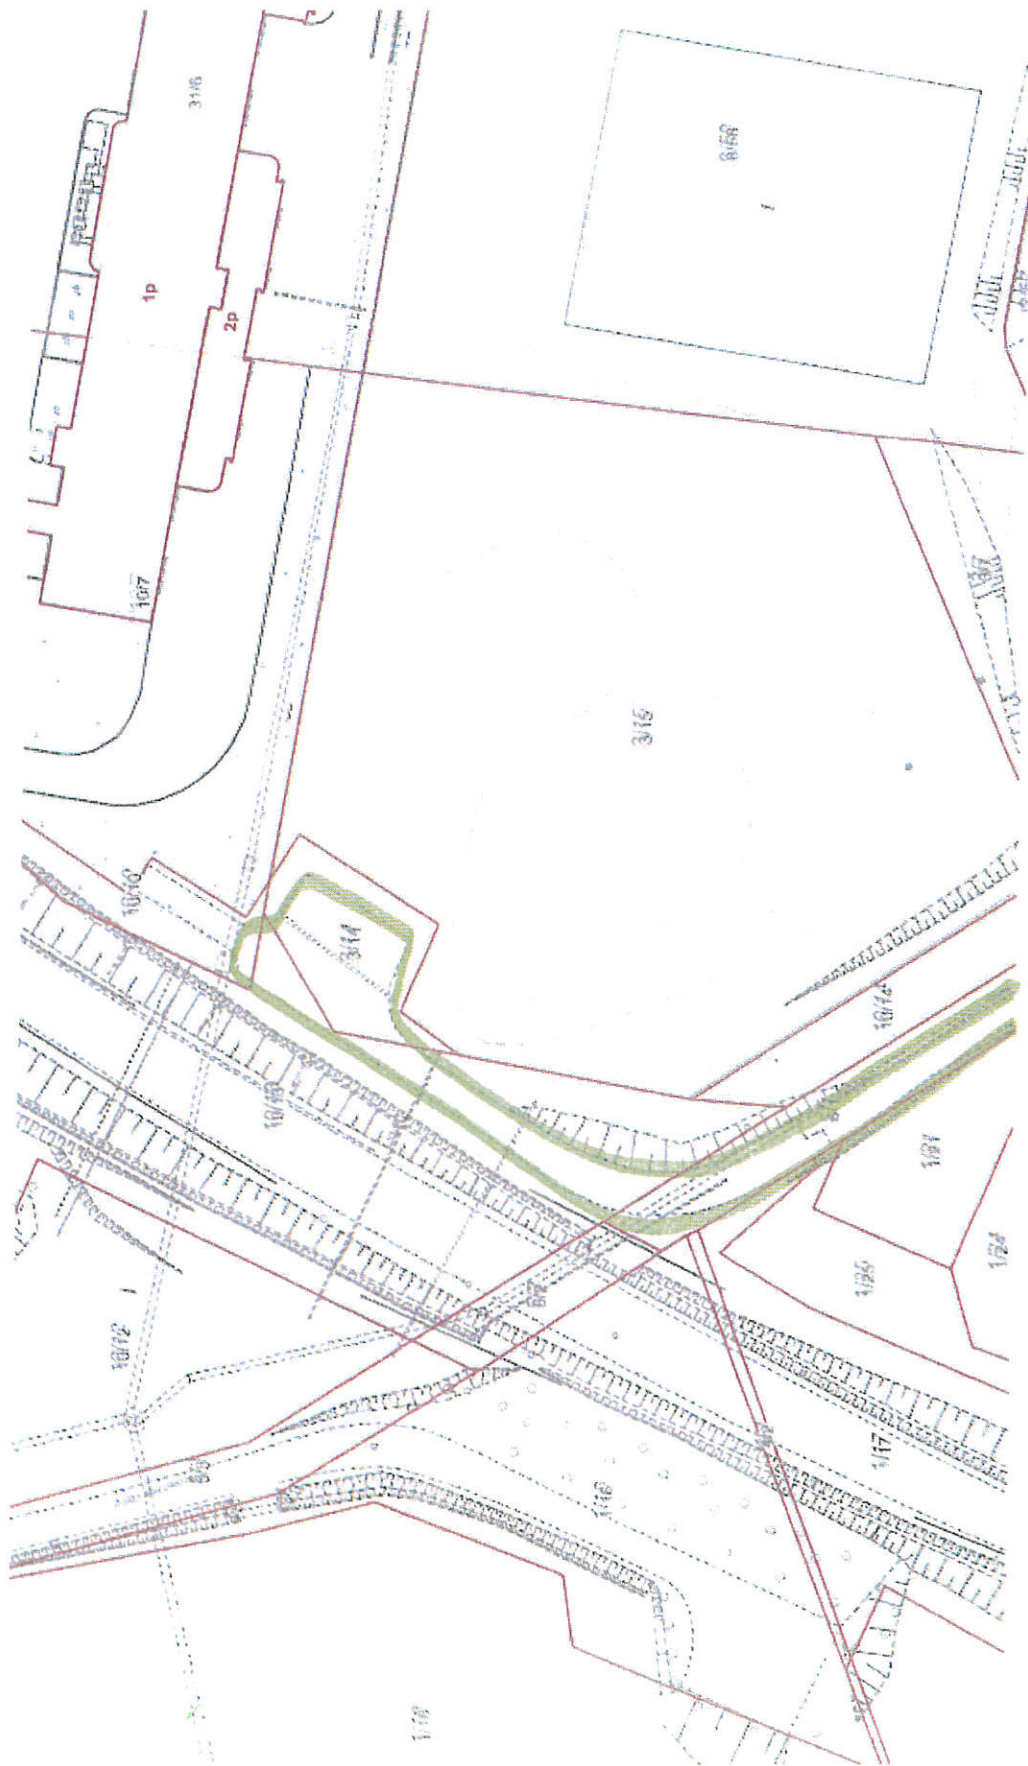

Urząd Miejski w Grudziądzu
Wydział Środowiska
Lokalizacja: Ul. DROGA MAZOWIECKA

108