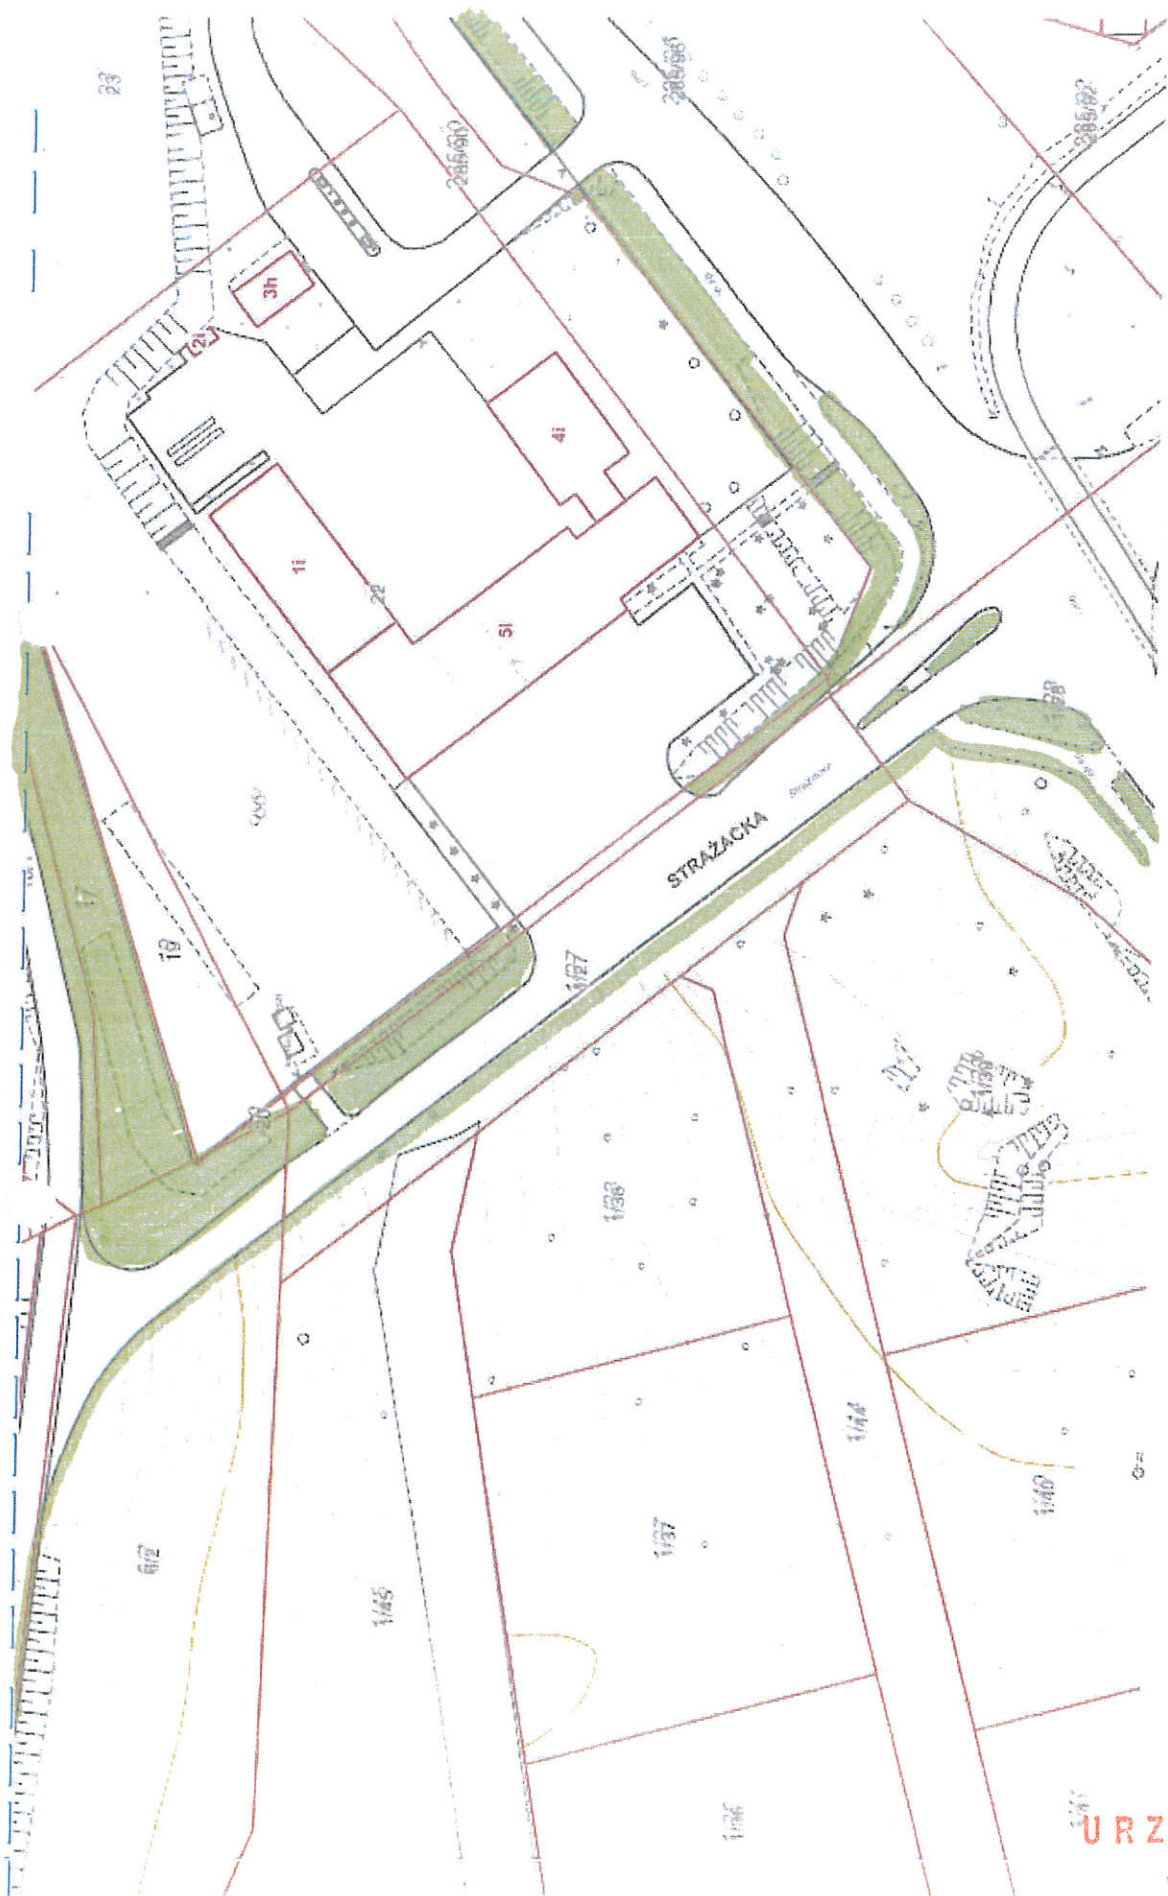

Urząd Miejski w Grudziądzu Wydział Środowiska
Lokalizacja: Ul. STRAŻACKA