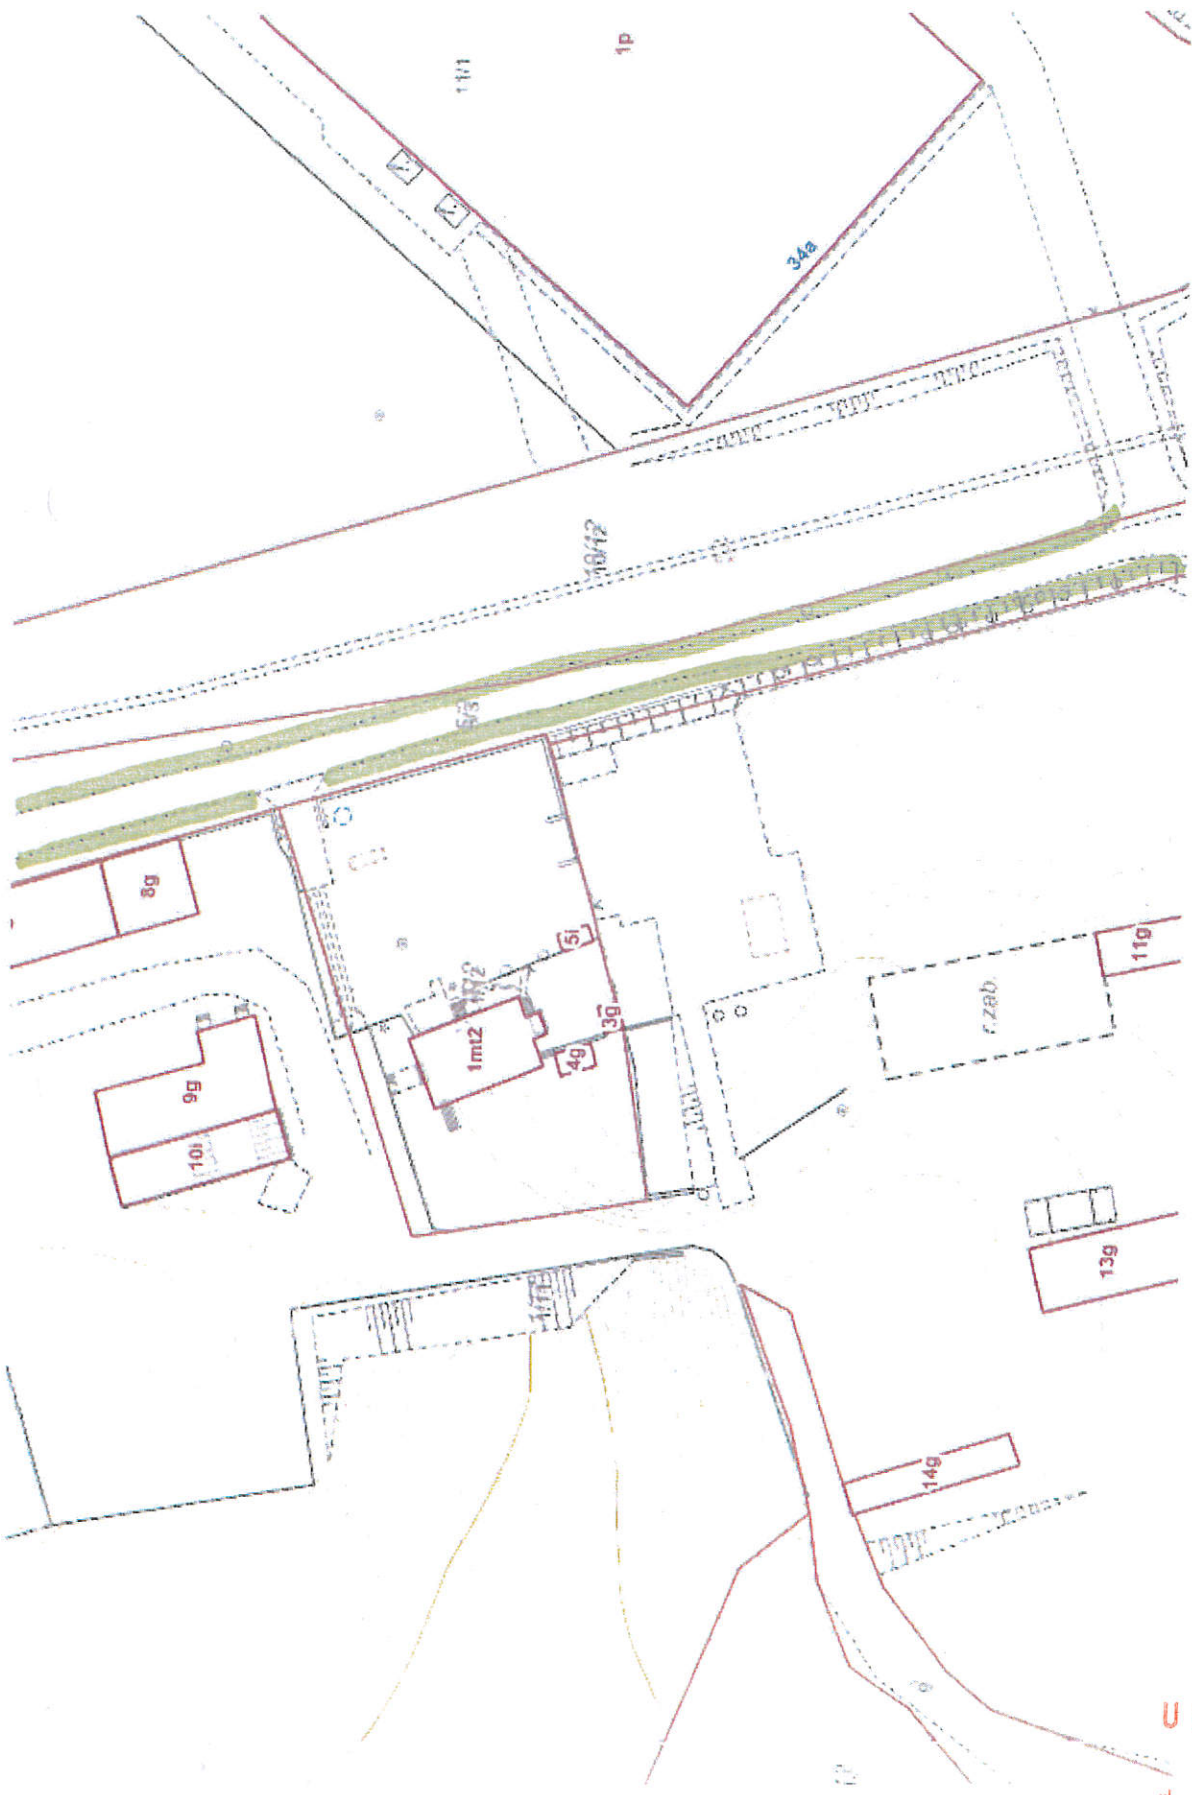

Urząd Miejski w Grudziądzu Wydział Środowiska
Lokalizacja: Ul. RATAJA