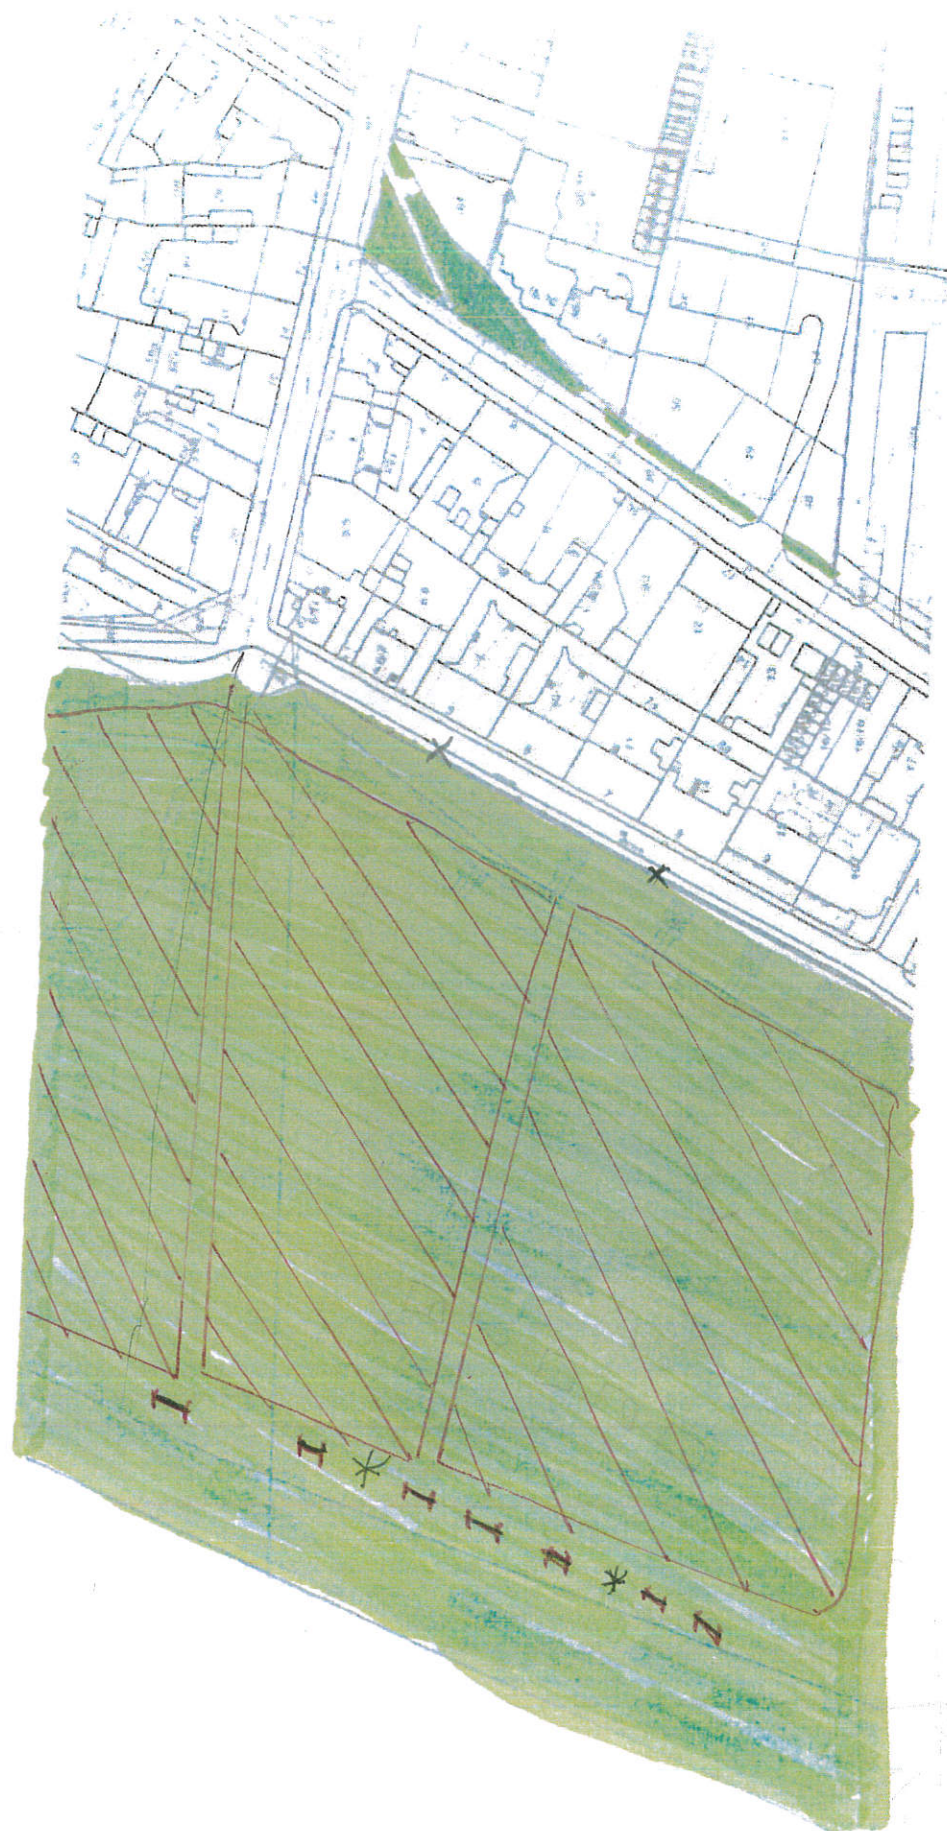

Legenda:

- * lokalizacja koszy na śmieci
- lokalizacja ławek

Oznakowanie łąki zielonej do koszenia 1 raz w sezonie

Oznakowanie łąki kwietnej do koszenia 1raz w sezonie

Urząd Miejski w Grudziądzu Wydział Środowiska
Lokalizacja: ŁĄKA NADWIŚLAŃSKA