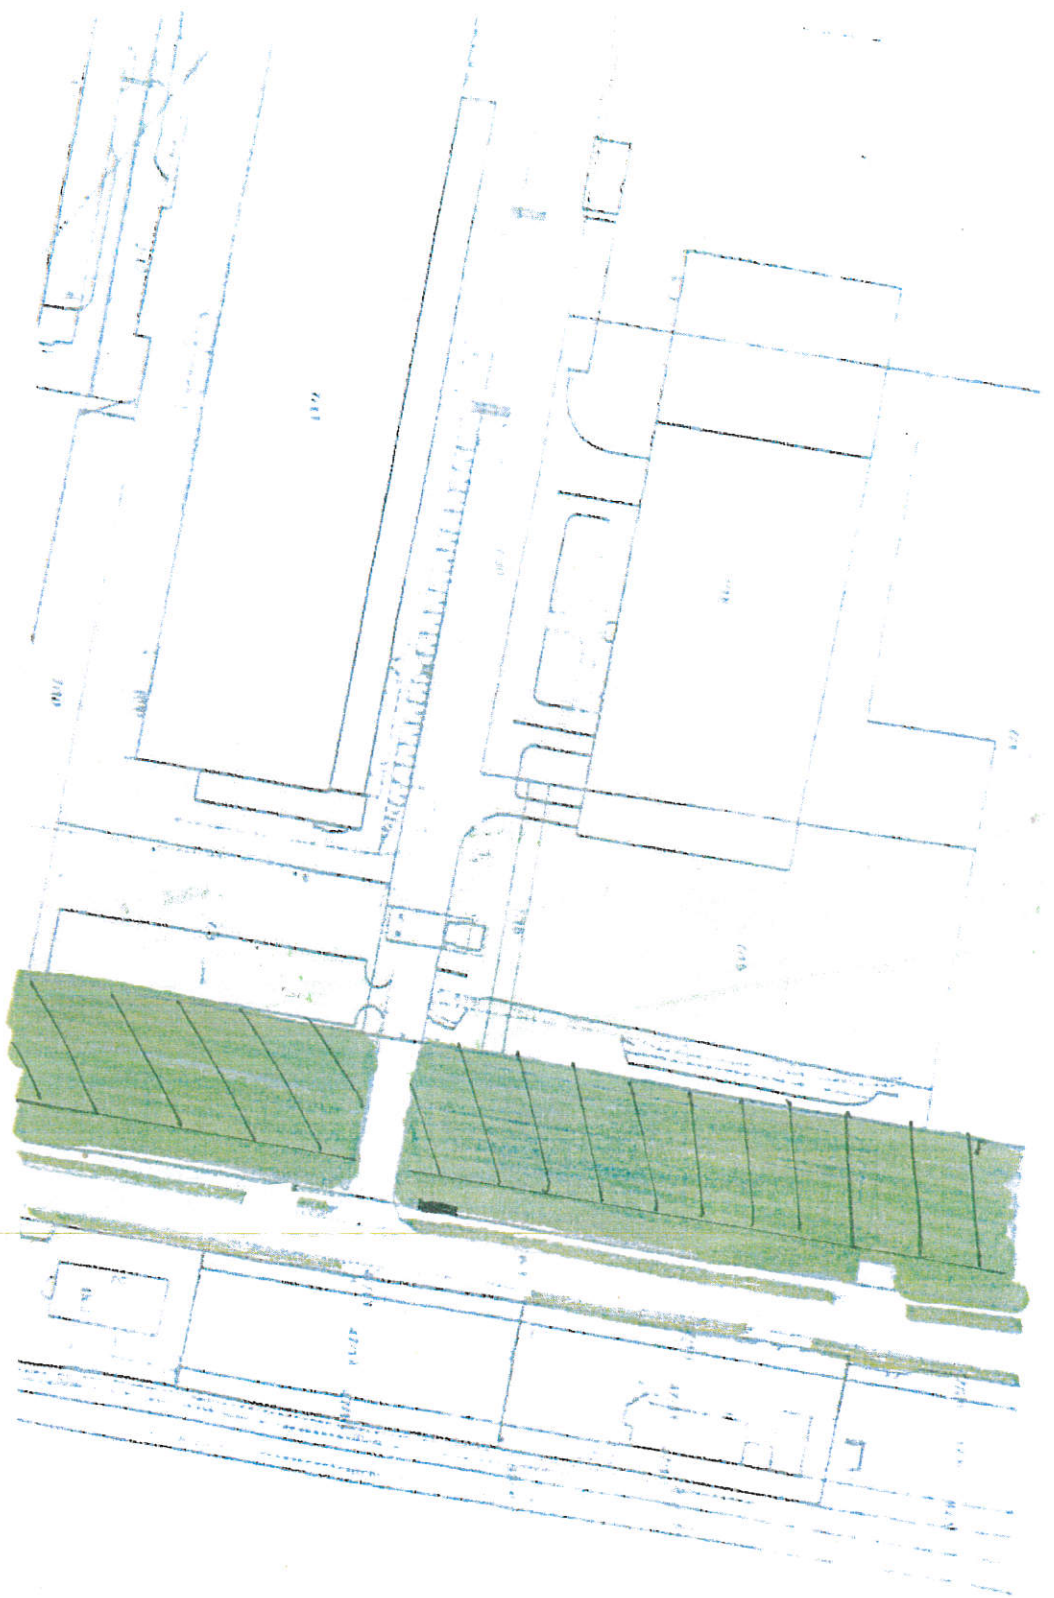

Urząd Miejski w Grudziądzu
Wydział Środowiska
Lokalizacja: Ul. SZOSA TORUŃSKA