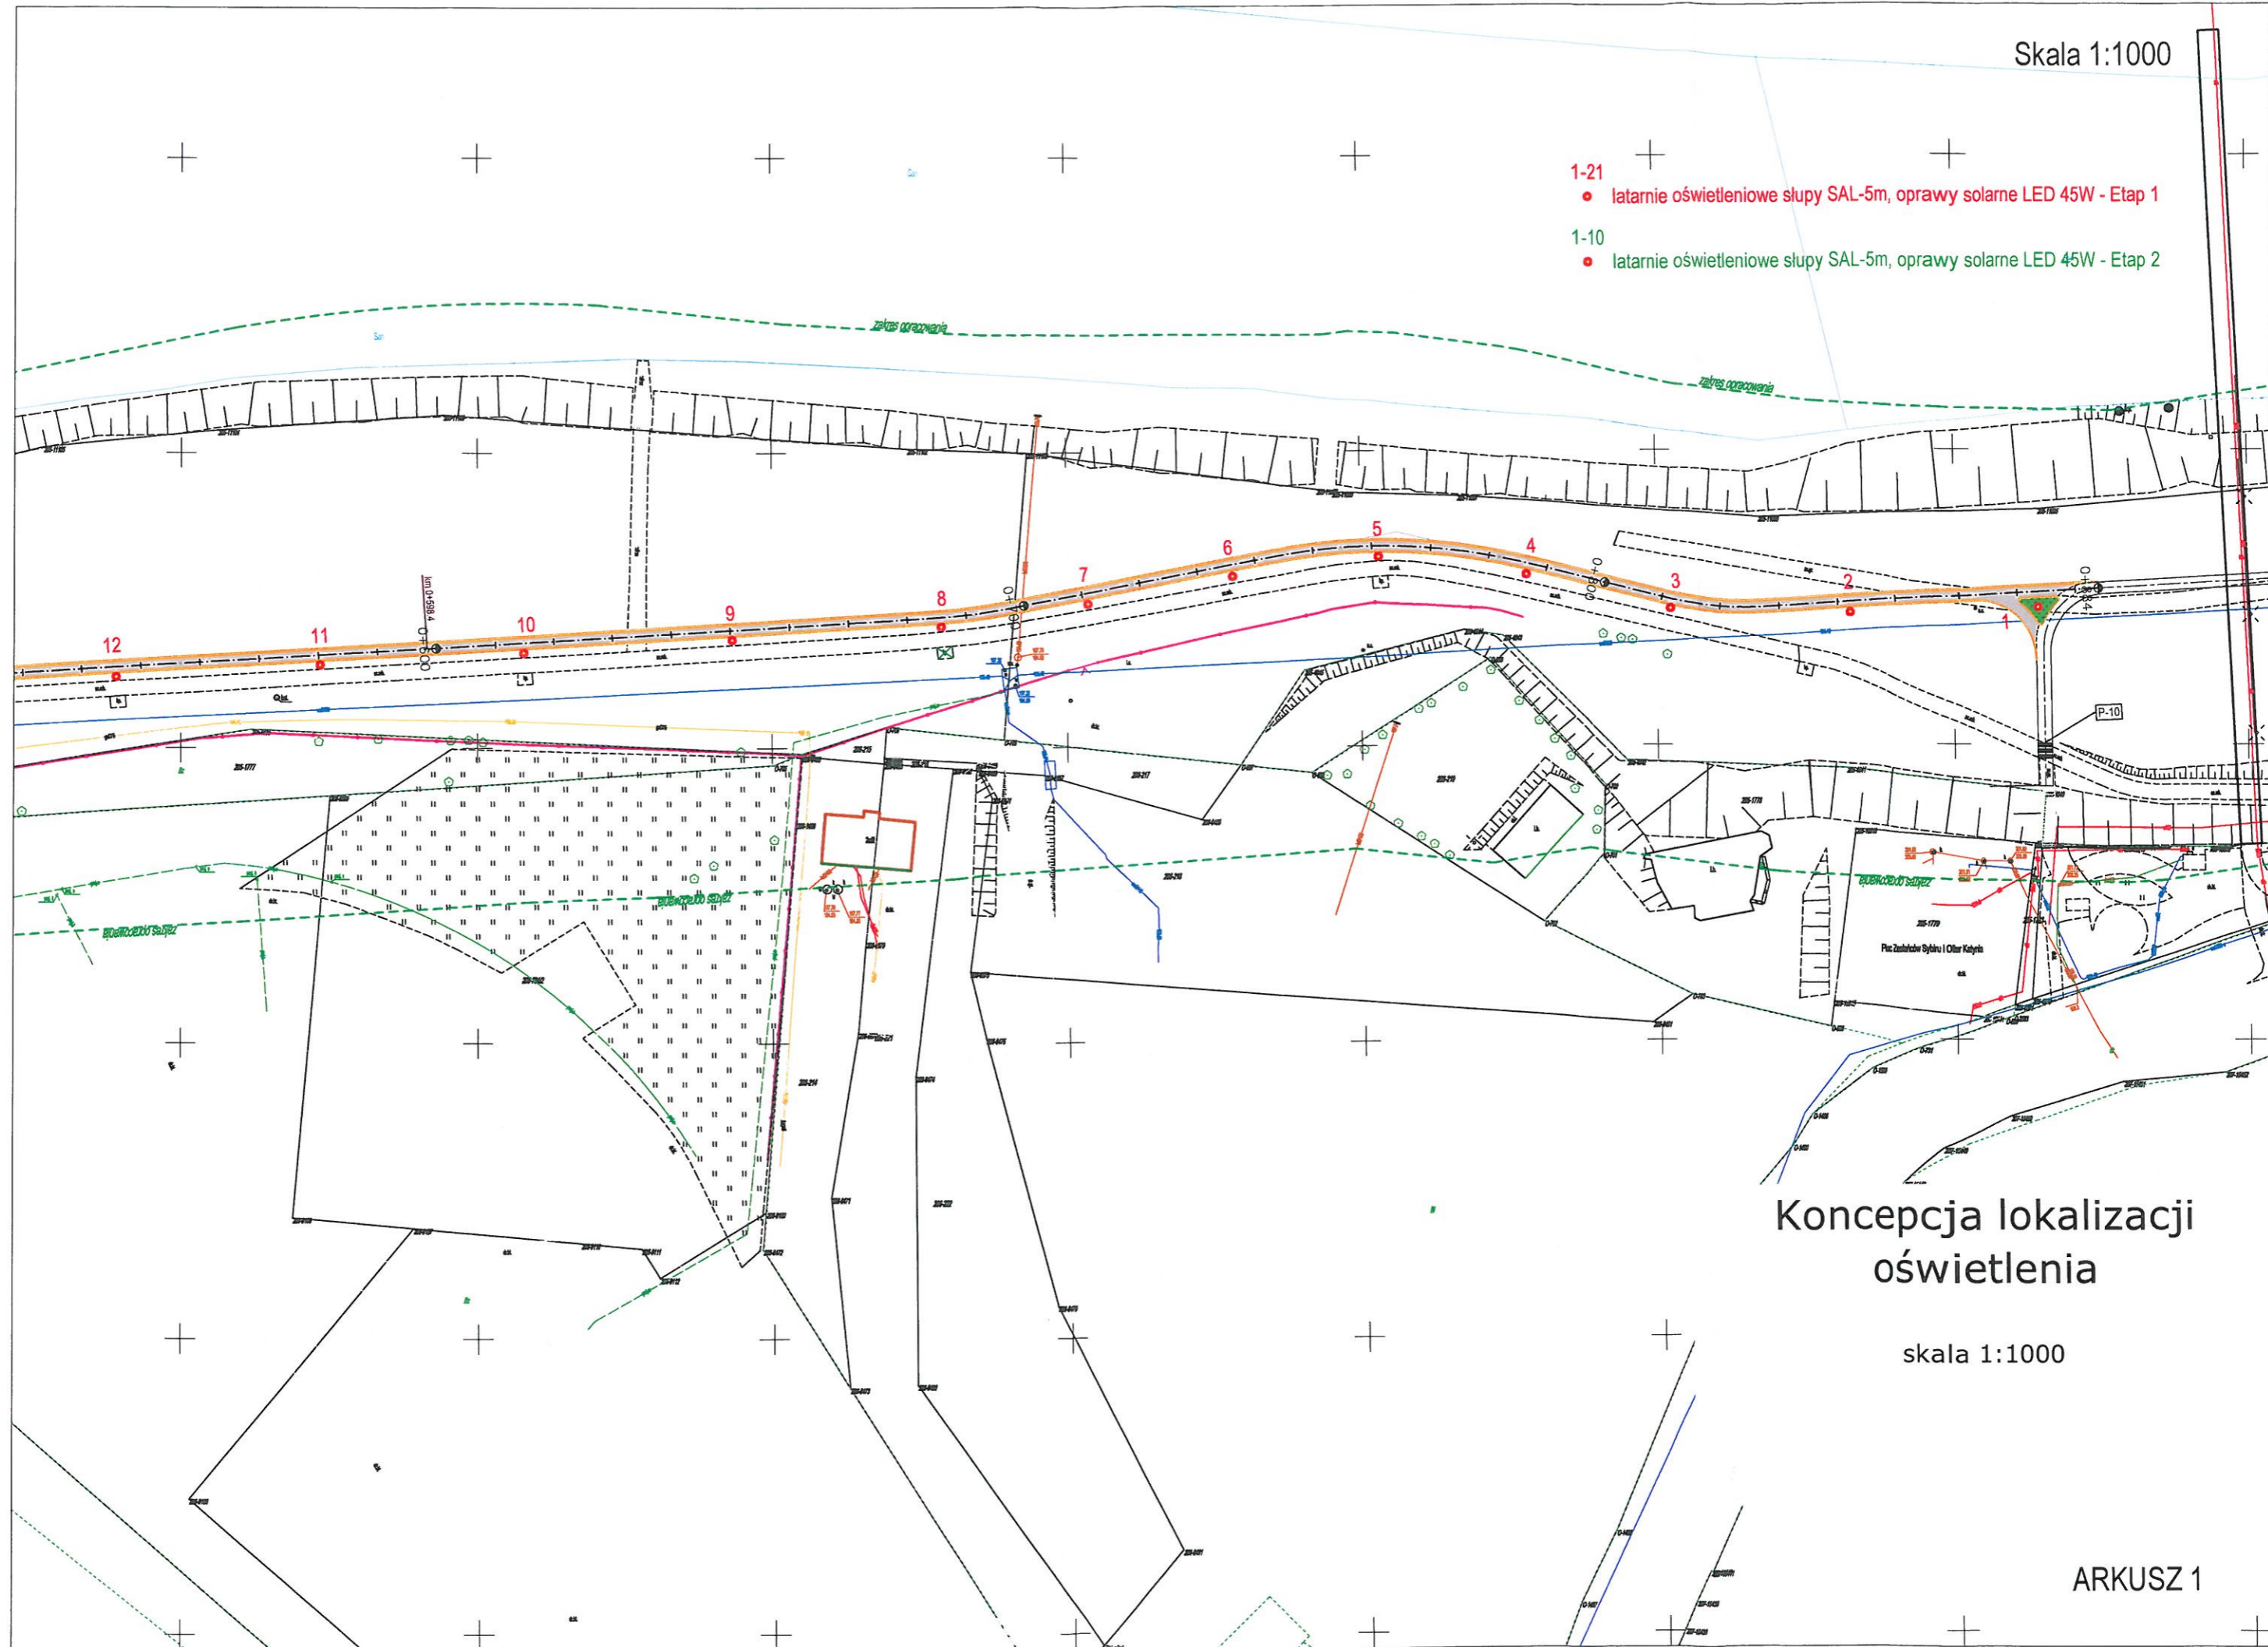

Skala 1:1000

- 1-21 ● latarnie oświetleniowe słupy SAL-5m, oprawy solarne LED 45W - Etap 1
- 1-10 ● latarnie oświetleniowe słupy SAL-5m, oprawy solarne LED 45W - Etap 2

Koncepcja lokalizacji oświetlenia

skala 1:1000