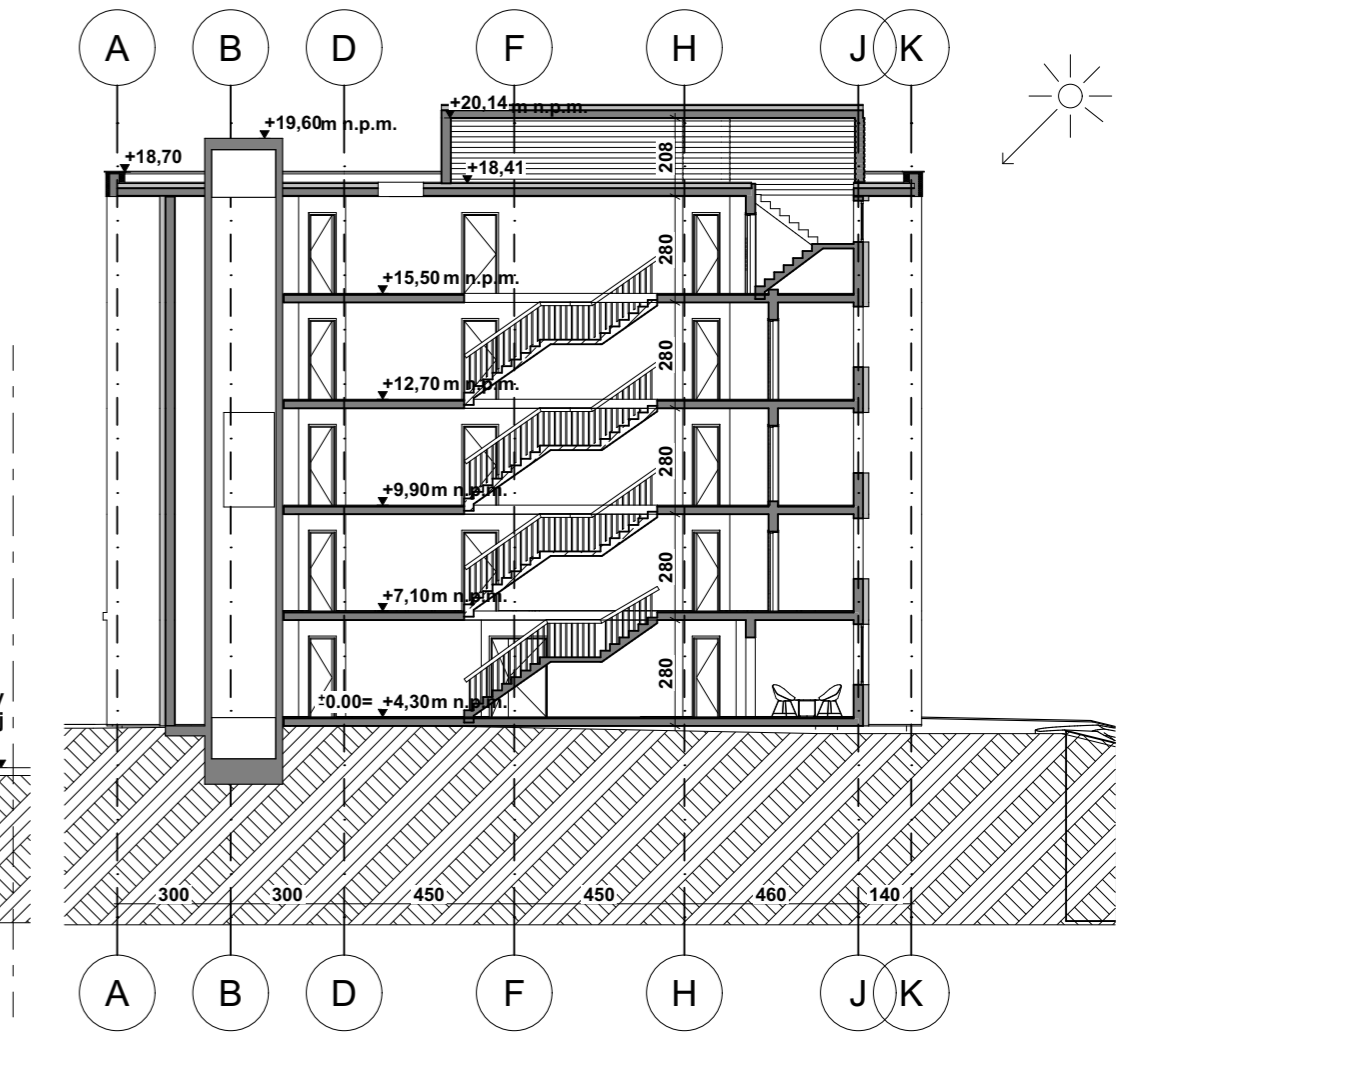

PRZEKRÓJ A-A

PRZEKRÓJ B-B

PRZEKRÓJ C-C

 STUDIO A4 SPÓŁKA PROJEKTOWA Z O.O. al. Wojska Polskiego 20 / II p. 70 - 470 SZCZECIN tel. 091-488 16 50 fax. 091-488 48 94 studio4@maqsimum.pl	Obiekt adres	Swinoujście ul. Modrzejewskiej 22 dz. nr 228/4, 314/3, 215/4 i 274/4 obr. Warszów 12	06.2021r. data
	Projekt	Koncepcja architektoniczna zabudowy mieszkalnej na terenie przy ul. Modrzejewskiej w Swinoujściu	A branża
	Treść rysunku	Przekroje A-A, B-B, C-C	
	Autorzy projektu	mgr inż. arch. Michał Bay upr. nr 166/Sz/84 mgr inż. arch. Jan Gołębiowski upr. nr 26/ZPOIA/OKK/2019	podpis