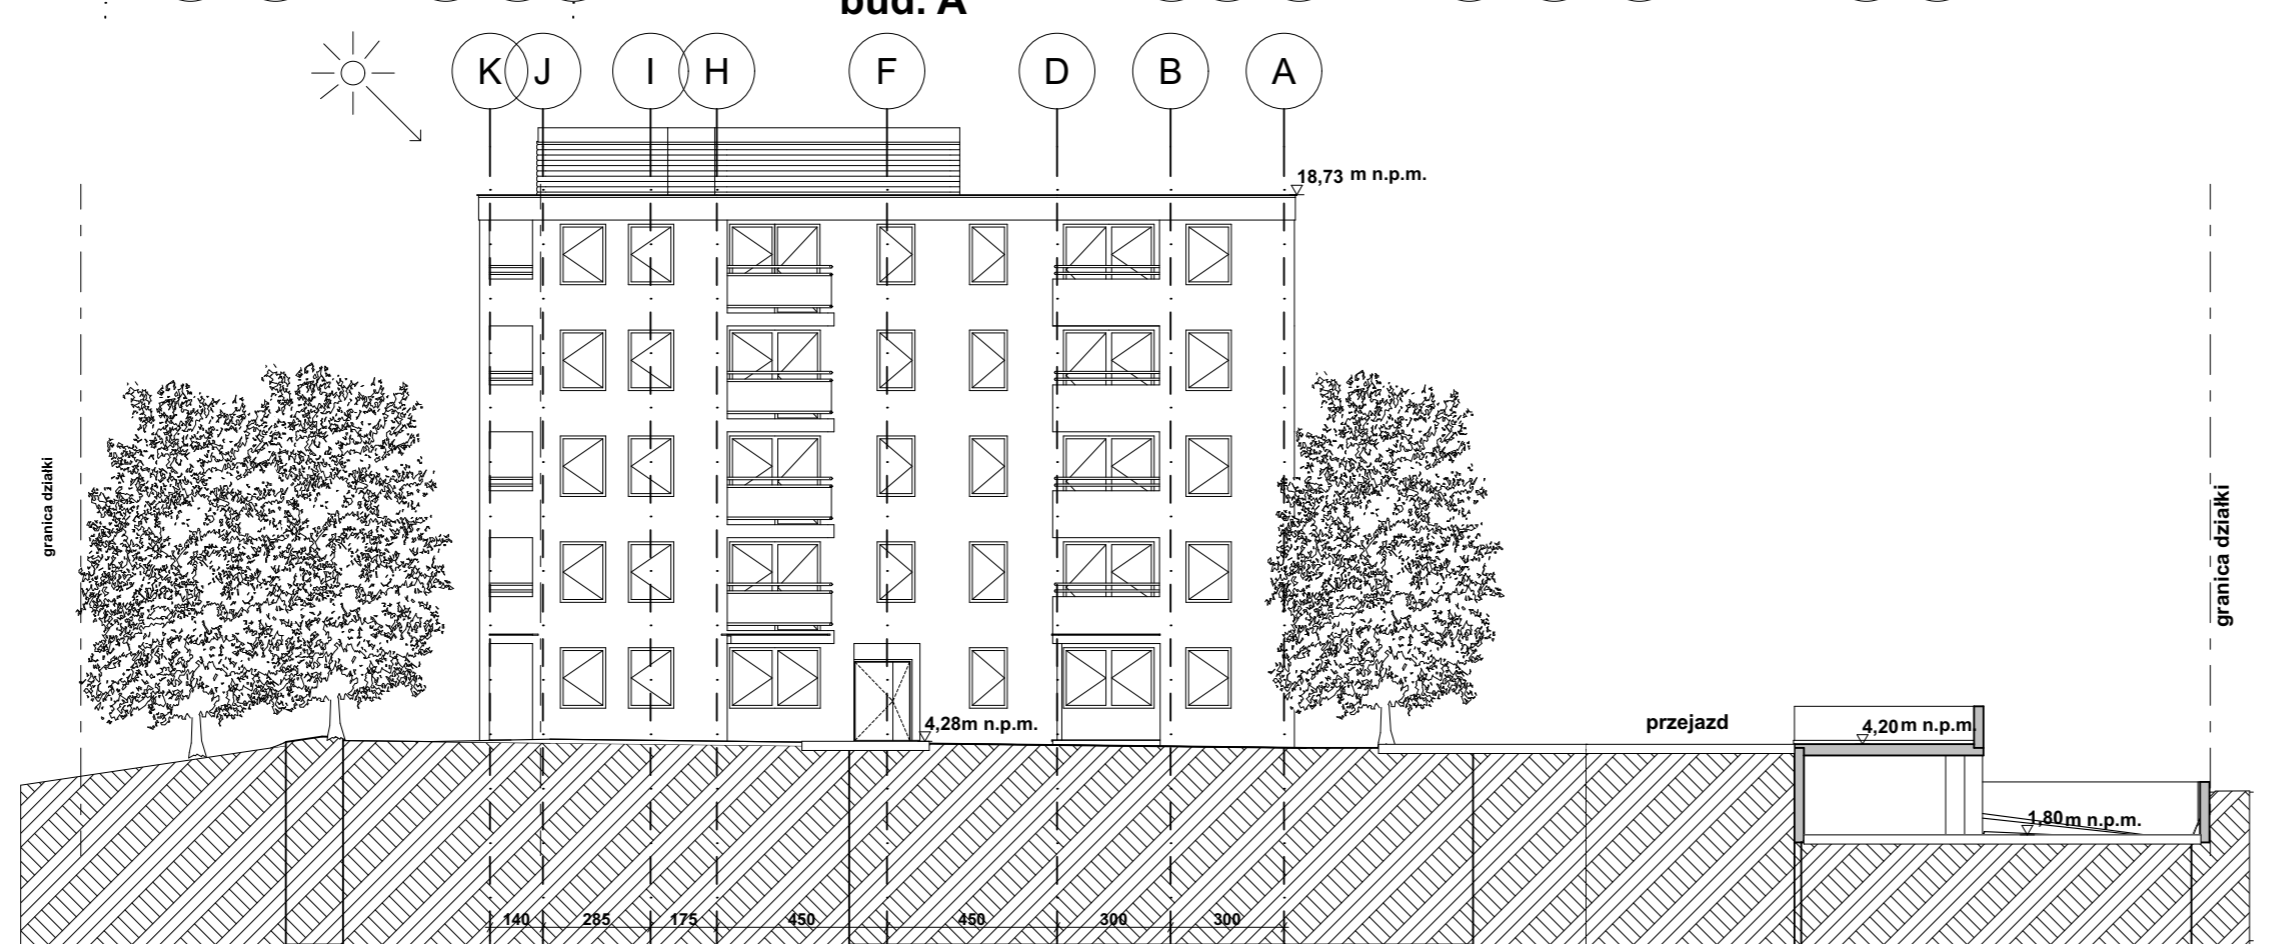

PRZEKRÓJ A-A

PRZEKRÓJ B-B

PRZEKRÓJ C-C

 STUDIO A4 SPÓŁKA PROJEKTOWA Z O.O. al. Wojska Polskiego 20 / II p. 70 - 470 SZCZECIN tel. 091-488 16 50 fax. 091-488 48 94 studio4@maqsimum.pl	Obiekt adres	Swinoujście ul. Modrzejewskiej 22 dz. nr 228/4, 314/3, 215/4 i 274/4 obr. Warszów 12	06.2021r. data
	Projekt	Koncepcja architektoniczna zabudowy mieszkalnej na terenie przy ul. Modrzejewskiej w Swinoujściu	A branża
	Treść rysunku	Przekroje A-A, B-B, C-C	
	Autorzy projektu	mgr inż. arch. Michał Bay upr. nr 166/Sz/84 mgr inż. arch. Jan Gołębiowski upr. nr 26/ZPOIA/OKK/2019	podpis