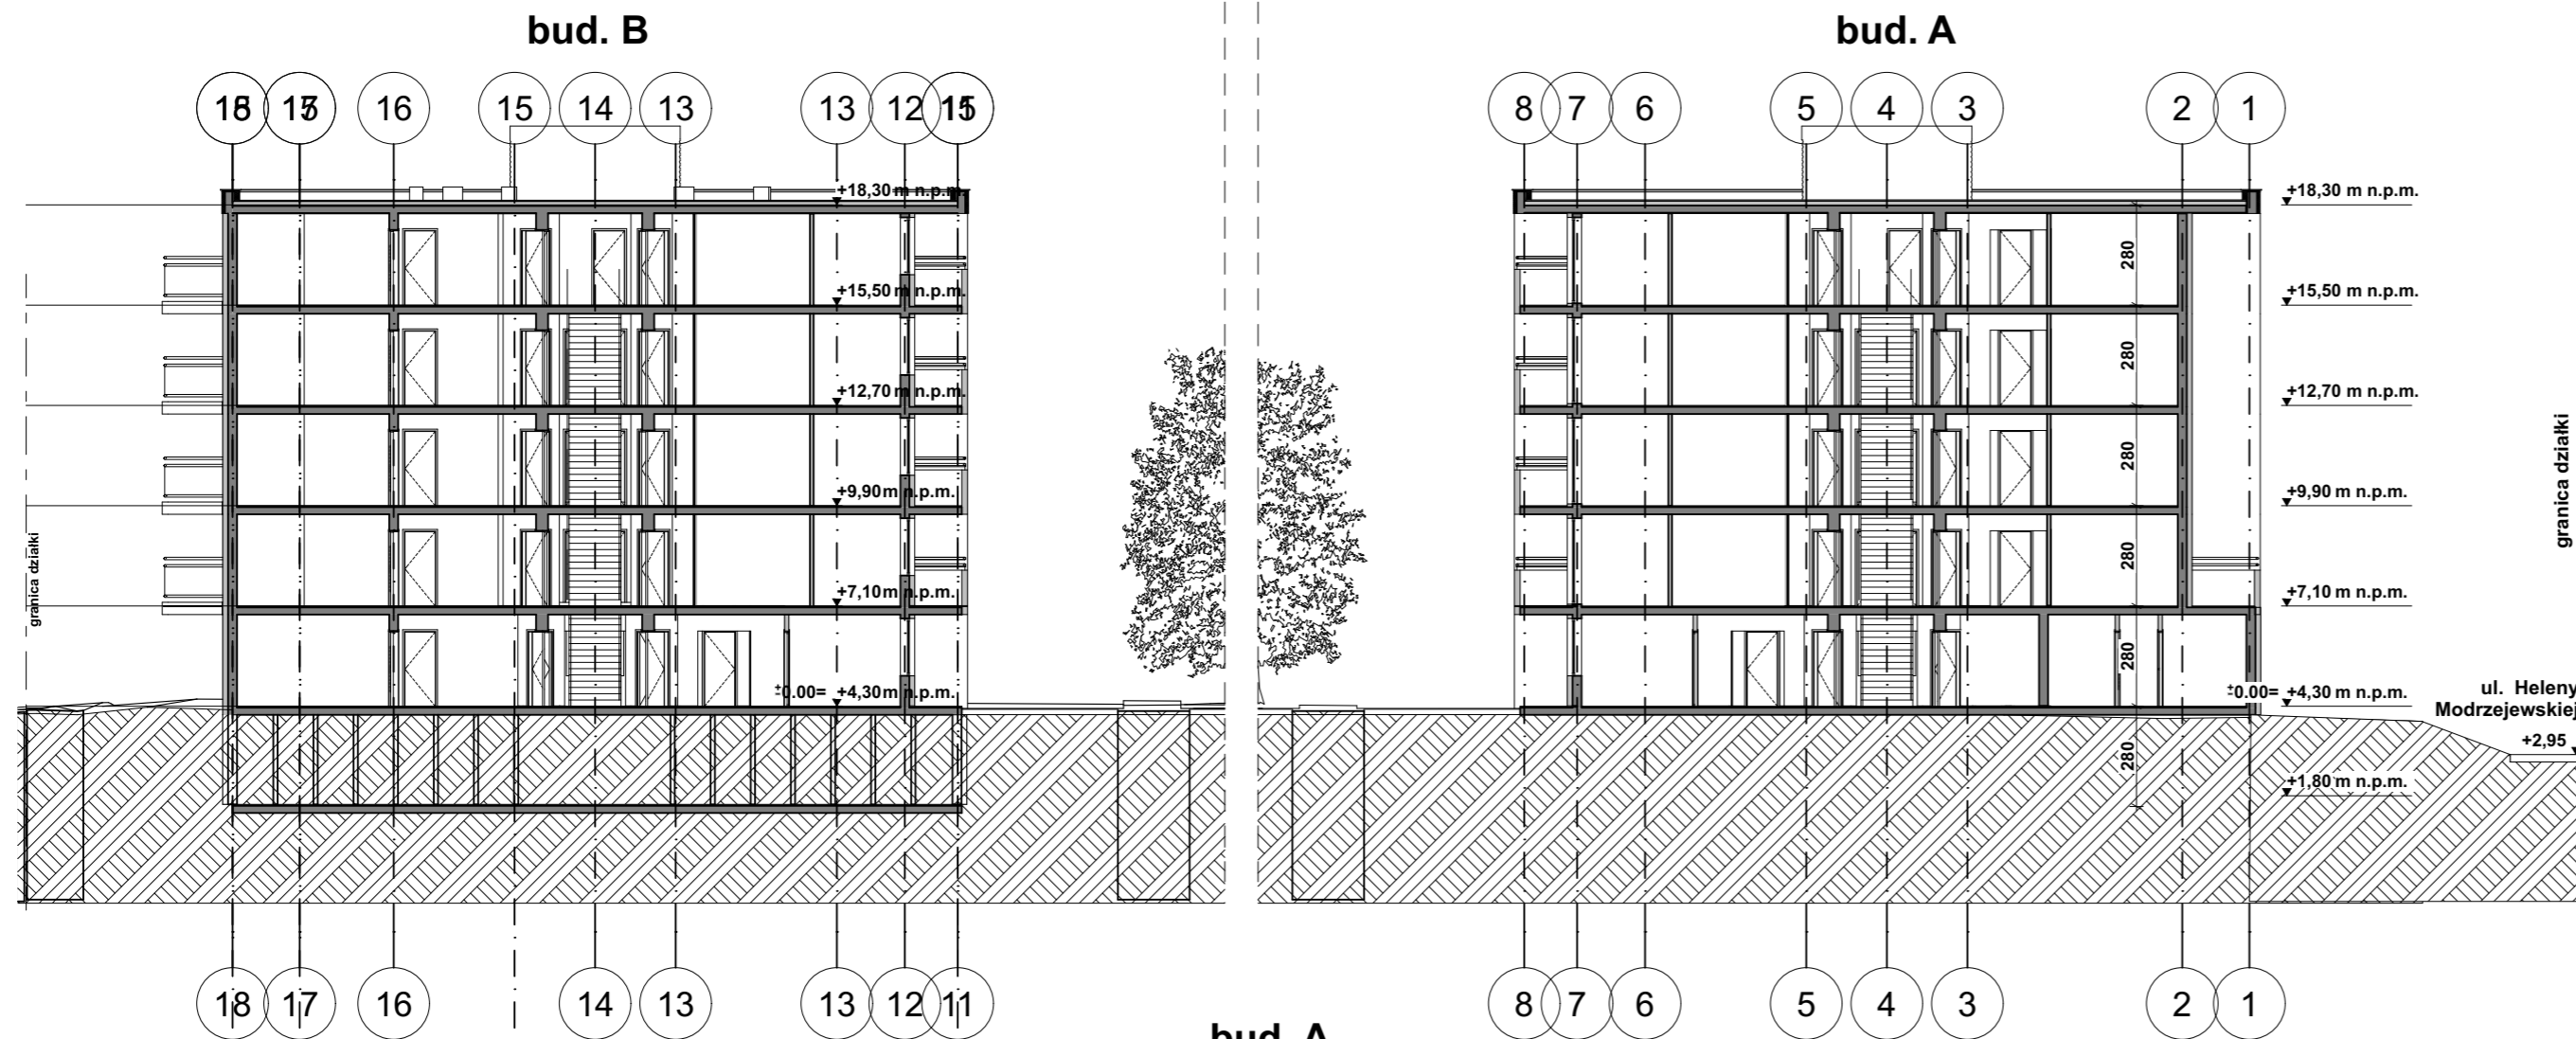

PRZEKRÓJ A-A

PRZEKRÓJ B-B

PRZEKRÓJ C-C

 STUDIO A4 SPÓŁKA PROJEKTOWA Z O.O. al. Wojska Polskiego 20 / II p. 70 - 470 SZCZECIN tel. 091-488 16 50 fax. 091-488 48 94 studio4@maqsimum.pl	Obiekt adres	Swinoujście ul. Modrzejewskiej 22 dz. nr 228/4, 314/3, 215/4 i 274/4 obr. Warszów 12	06.2021r. data
	Projekt	Koncepcja architektoniczna zabudowy mieszkalnej na terenie przy ul. Modrzejewskiej w Swinoujściu	A branża
	Treść rysunku	Przekroje A-A, B-B, C-C	
	Autorzy projektu	mgr inż. arch. Michał Bay upr. nr 166/Sz/84 mgr inż. arch. Jan Gołębiowski upr. nr 26/ZPOIA/OKK/2019	podpis