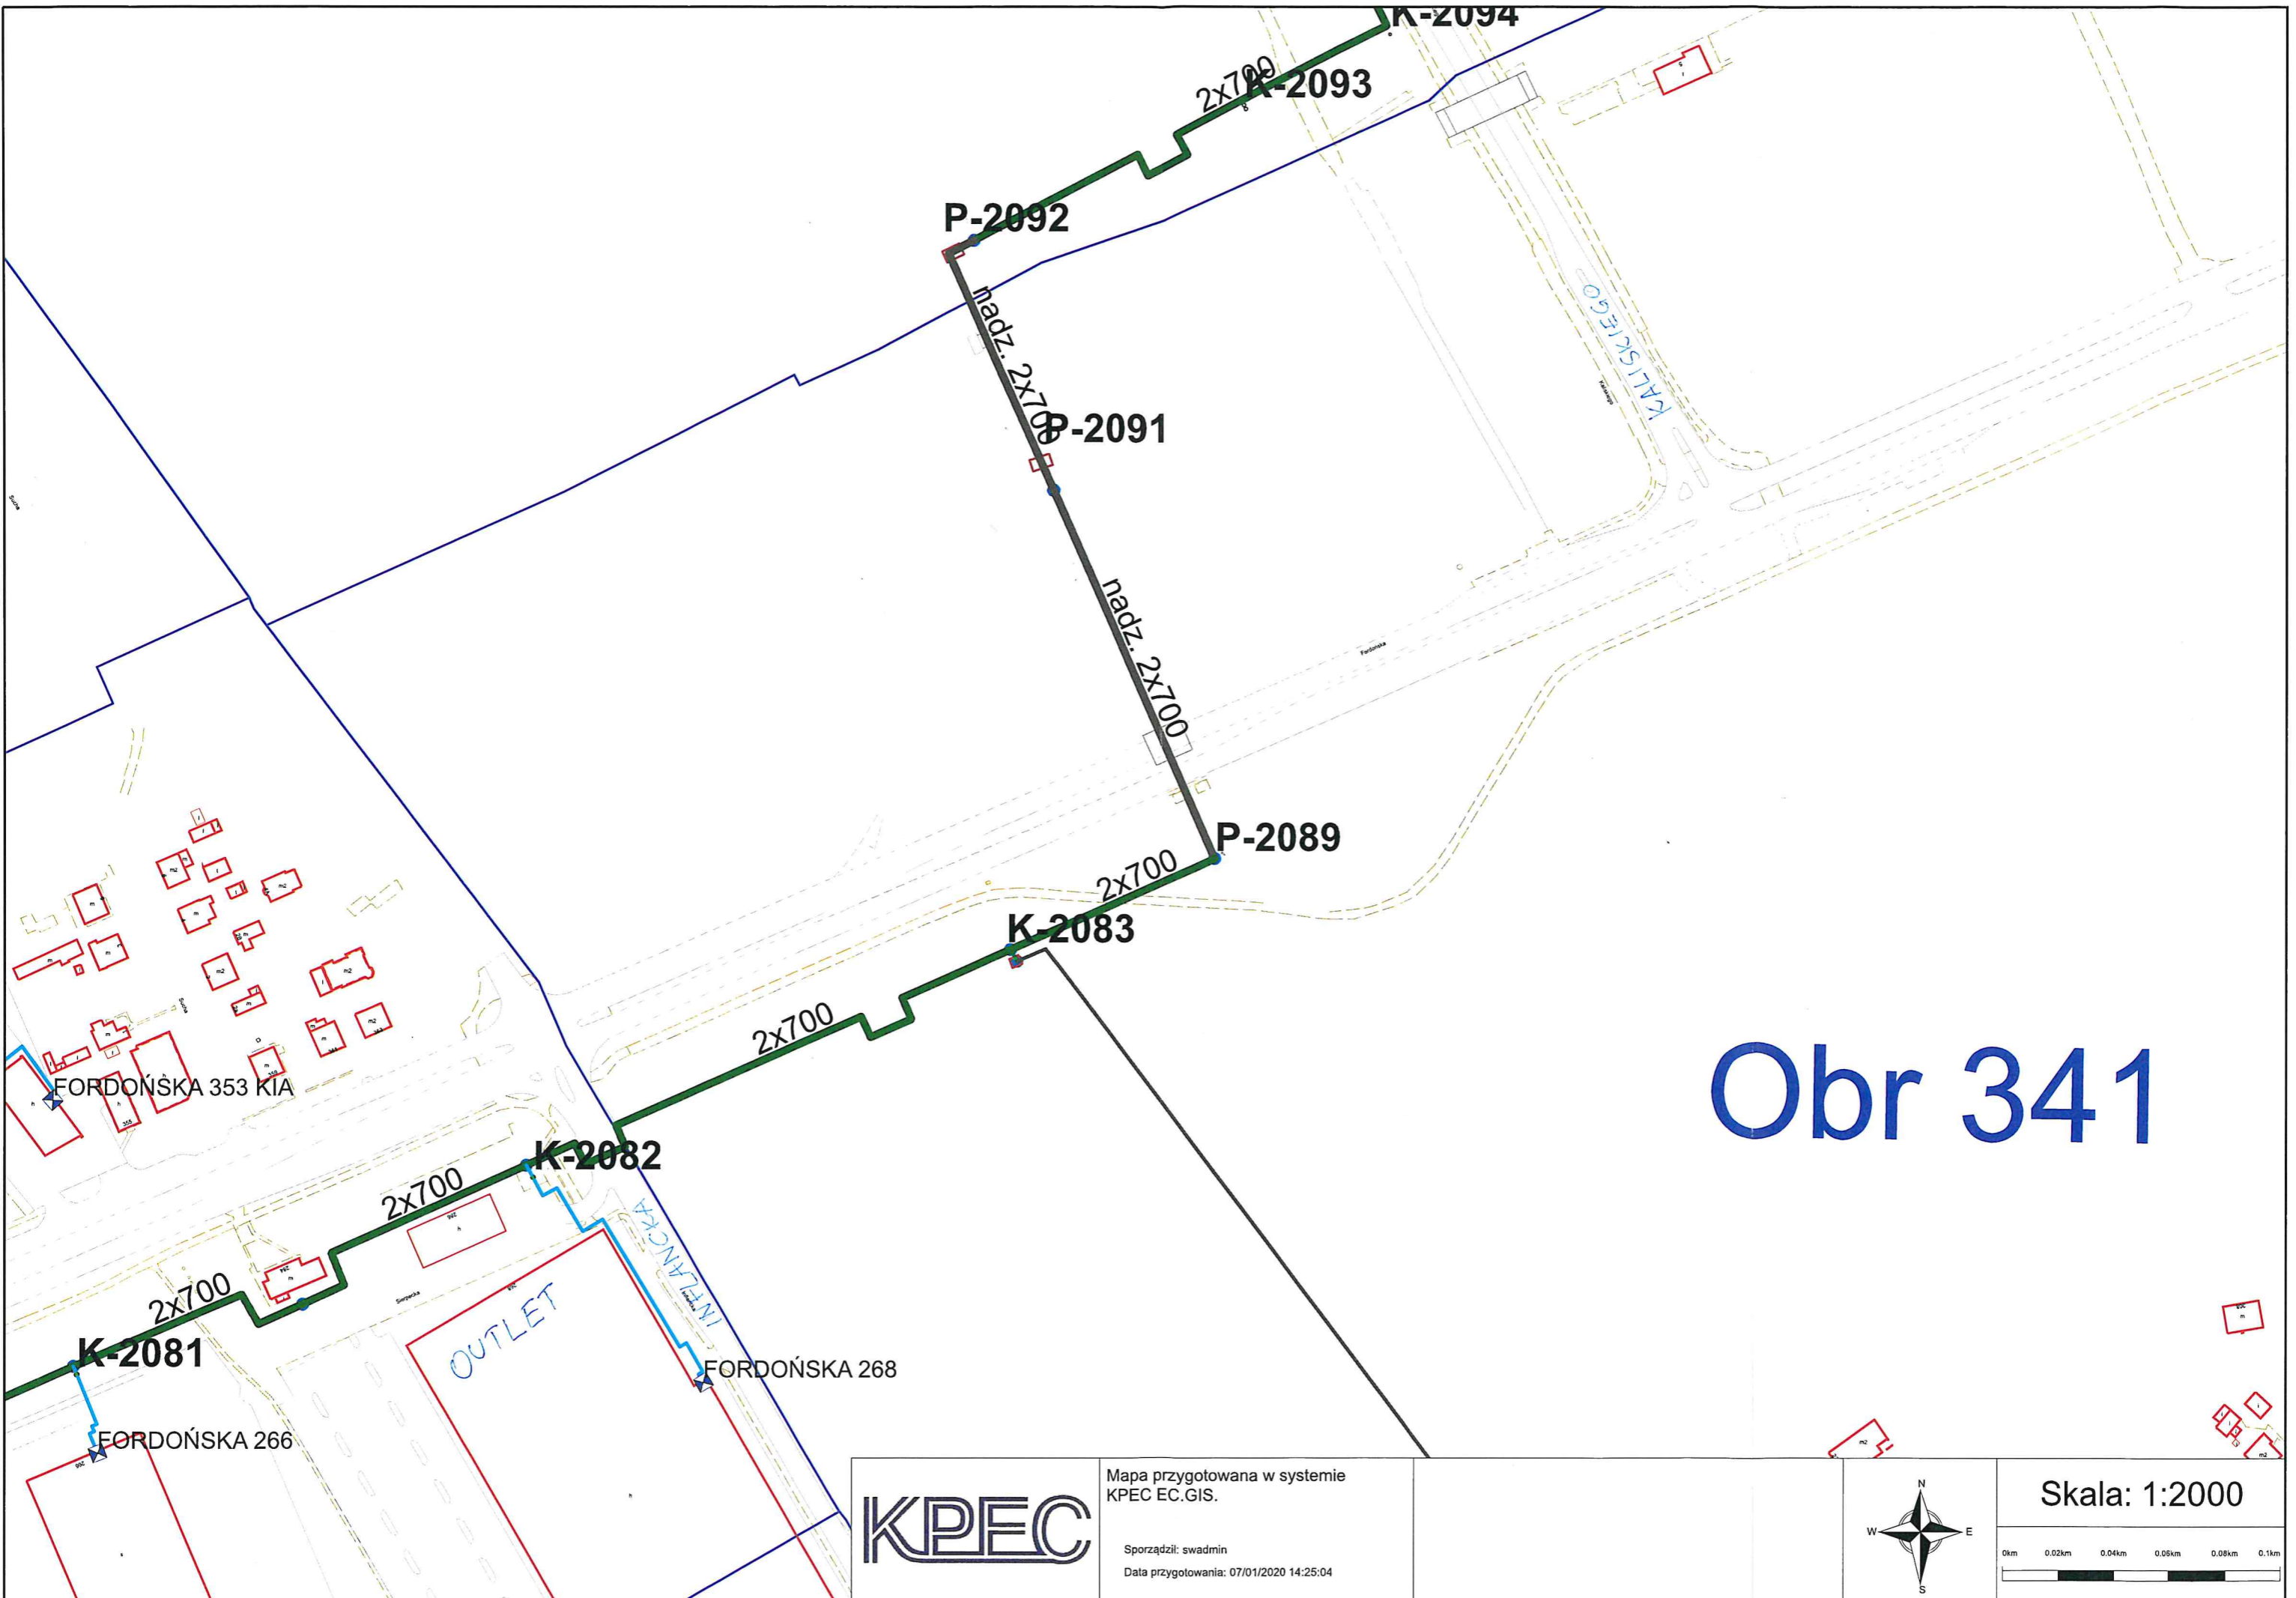

# Obr 341

Mapa przygotowana w systemie  
KPEC EC.GIS.

Sporządził: swadmin  
Data przygotowania: 07/01/2020 14:25:04

Skala: 1:2000