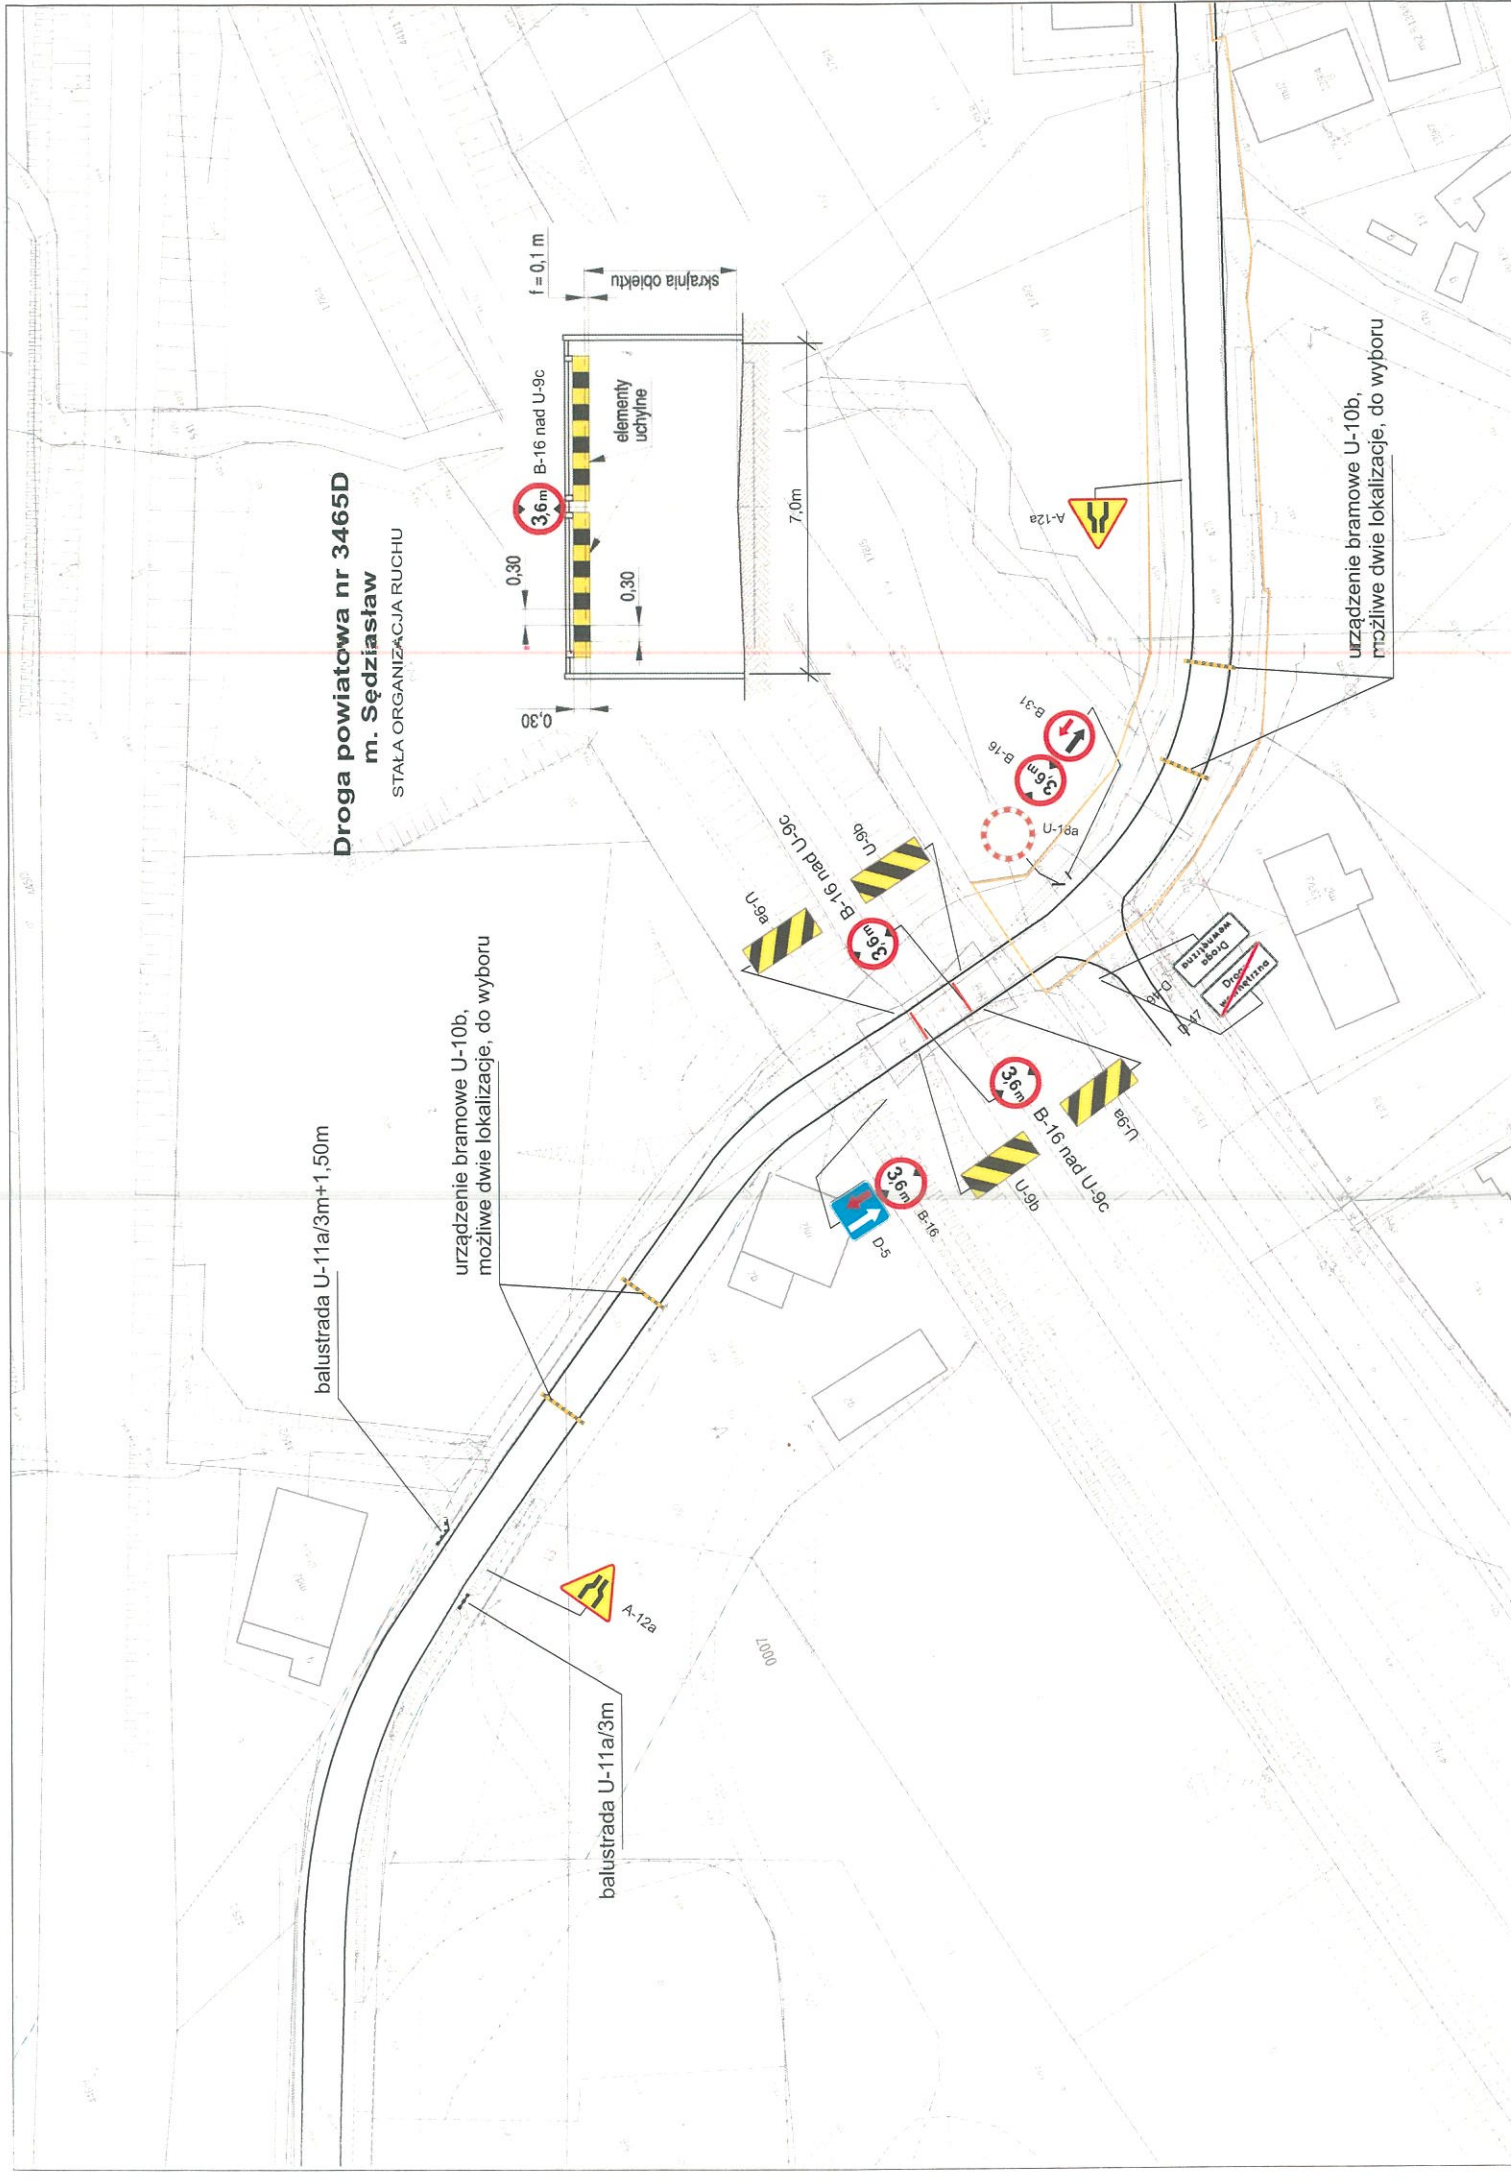

**Droga powiatowa nr 3465D**  
**m. Sędziasław**

STAŁA ORGANIZACJA RUCHU

urządzenie bramowe U-10b,  
możliwe dwie lokalizacje, do wyboru

urządzenie bramowe U-10b,  
możliwe dwie lokalizacje, do wyboru