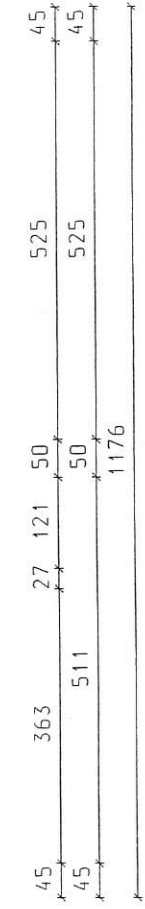

SKIC SYTUACYJNY - Rzut
 SWIETLICA GUTOWO MAŁE 1/100

Zestawienie powierzchni:

- 1. - 13.6
- 2. - 6.0
- 3. - 77.0
- 4. - 47.1
- 5. - 6.0
- 6. - 1.3
- 7. - 16.3
- 8. - 15.5

Razem 182.8 m²

FLORIAN RZYAN'SKI
 architekt budowlany
 ul. 2 9 11 klat. 1 p. 1 s. 1
 wg rozp. Rozwiaz. 2004 z dn. 1.10.04
 1902 r. nr opr. 20/15 z 31.07.04/PW
 Warszawa, ul. Chmielna 20/1
 tel. (061) 435-16 76