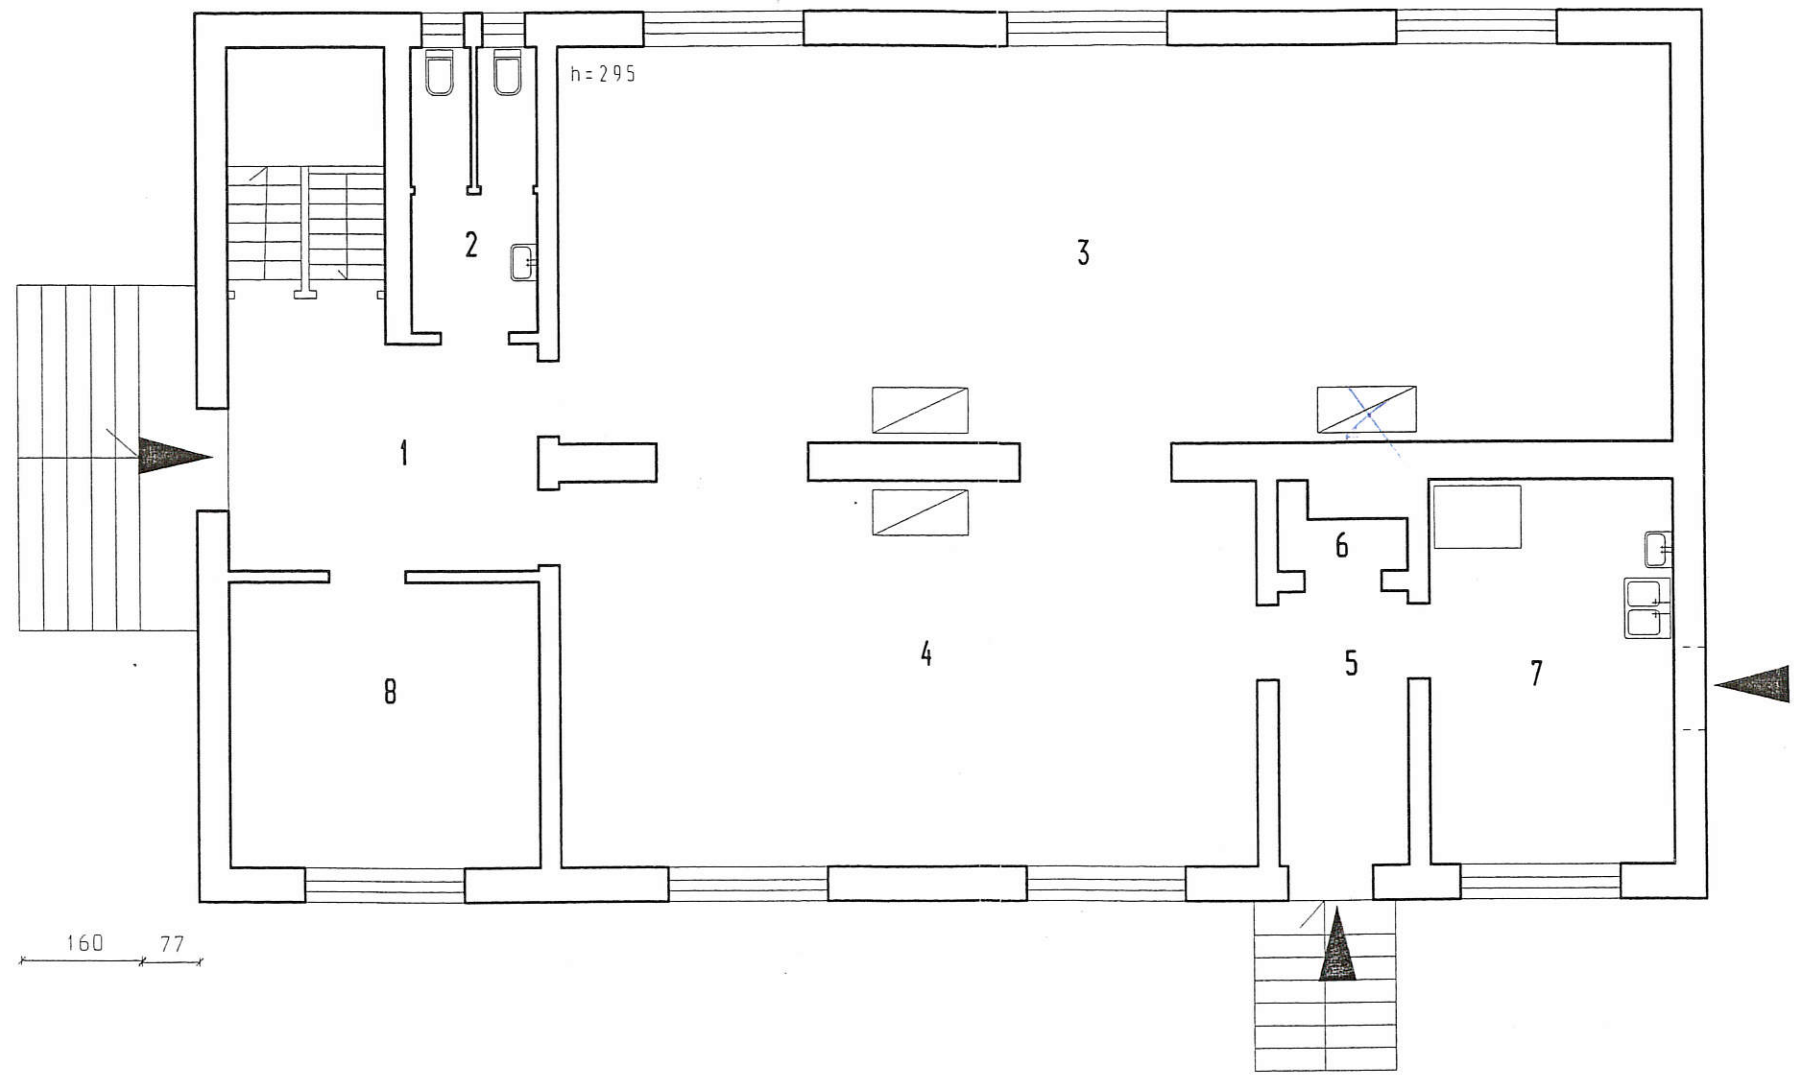

SKIC SYTUACYJNY - Rzut
 SWIETLICA GUTOWO MAŁE 1/100

Zestawienie powierzchni:

- 1. - 13.6
- 2. - 6.0
- 3. - 77.0
- 4. - 47.1
- 5. - 6.0
- 6. - 1.3
- 7. - 16.3
- 8. - 15.5

Razem 182.8 m²

FLORIAN RZYAN'SKI
 architekt budowlany
 ul. 2 9 11 klat. 1 p. 1 s. 1
 wg rozp. Rozwiaz. 2004 z dn. 1.10.04
 1902 r. nr opr. 20/15 z 31.07.04/PW
 Warszawa, ul. Chmielna 20/1
 tel. (061) 435-16 76